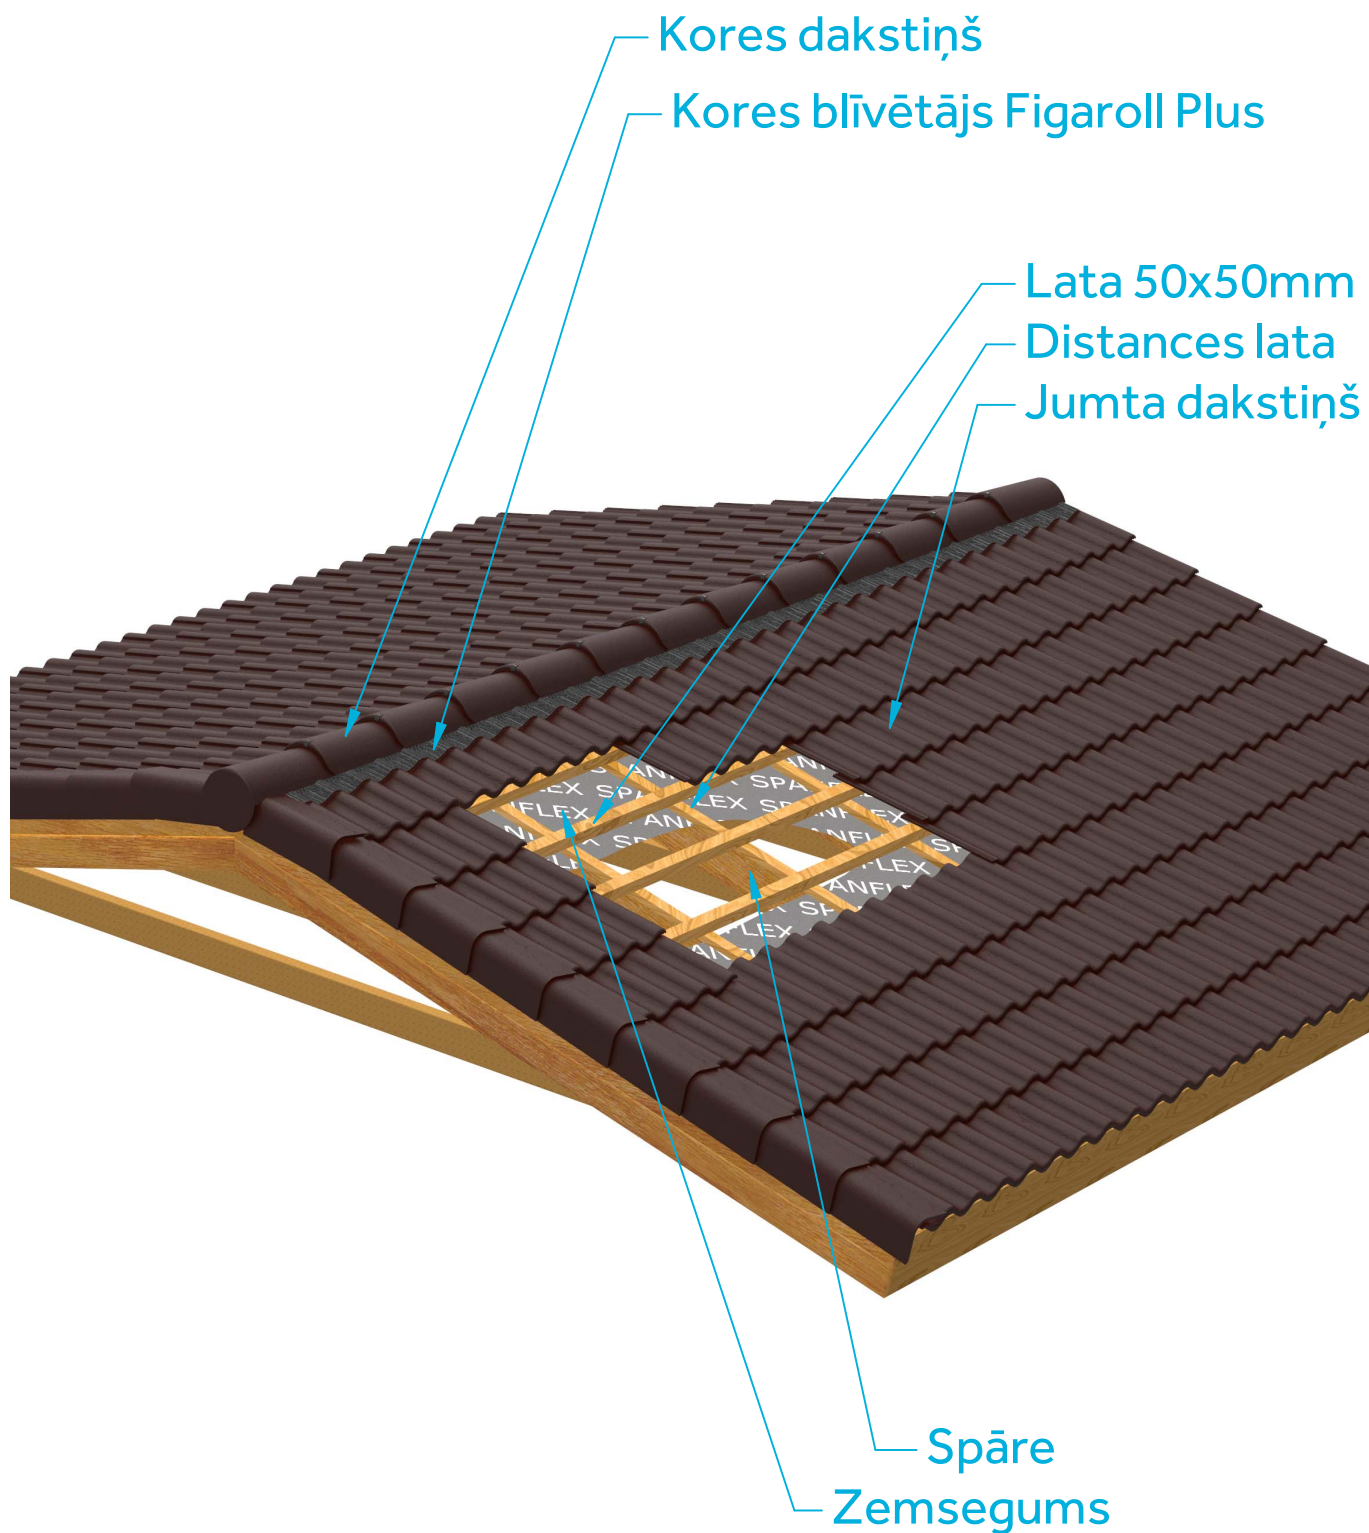

SKATS B

Lēzens jumts ar zemsegumu

BMI Latvija, Tīraines iela 1, Rīga

+371 67 629 713

jumts@bmigroup.com

2021

Lēzens jumts ar zemsegumu

BMI Latvija, Tīraines iela 1, Rīga