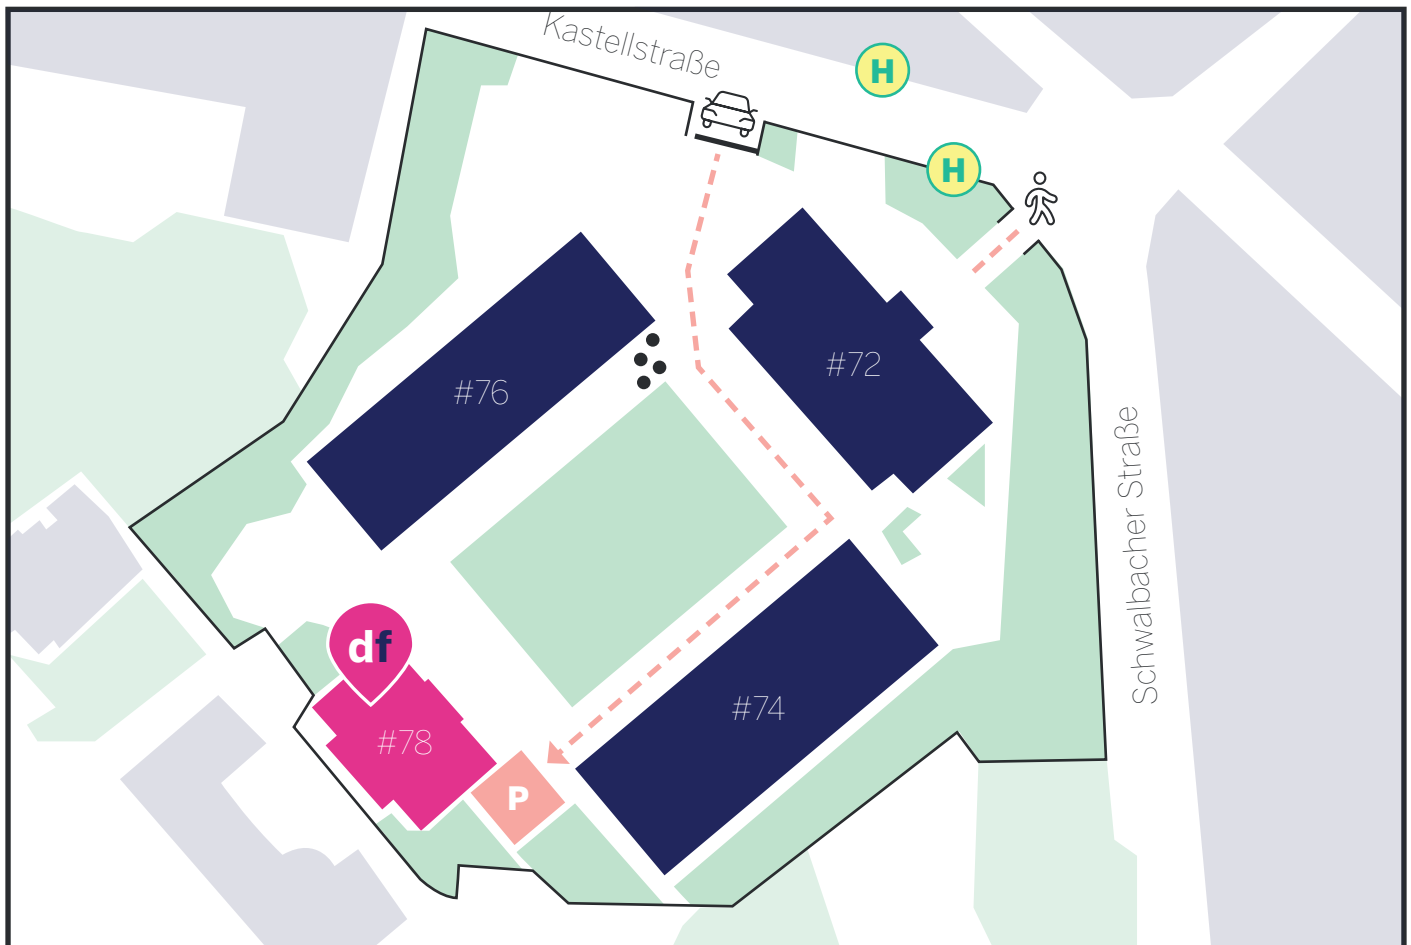

Ihr Weg zu uns

Der Geländeplan

Unser Büro befindet sich auf dem Gelände der alten städtischen Kliniken in Wiesbaden. Auf das Gelände gelangen Sie über die Zufahrt (Schranke) an der Kastellstraße.

Bitte fahren Sie bis zum hinteren Quergebäude durch indem Sie vor der Grünfläche linksherum fahren.

Unsere Parkplätze befinden sich auf der linken Seite des Gebäudes Hausnummer 78.

Falls Sie mit dem Bus oder zu Fuß anreisen, benutzen Sie bitte den Haupteingang an der Straßenkreuzung (links neben der Bushaltestelle).