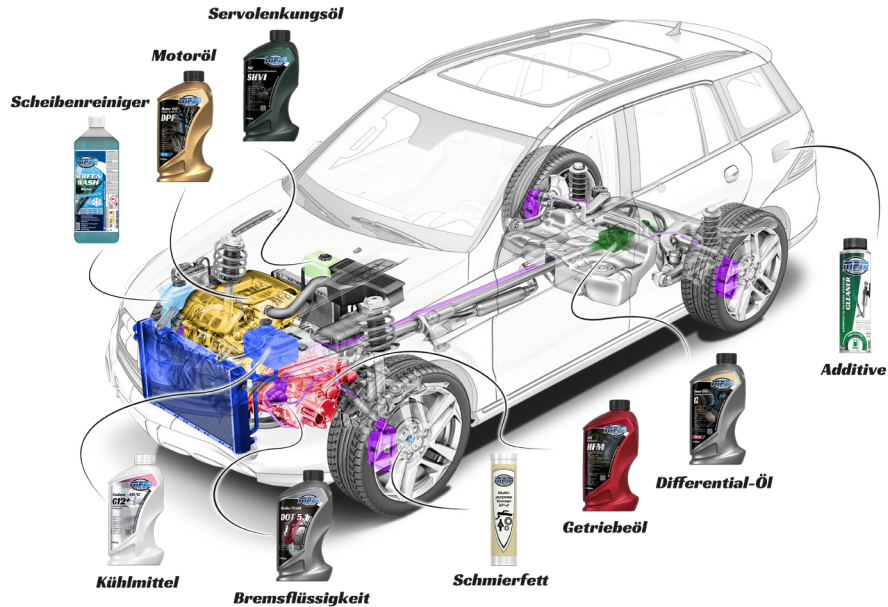

Lagerungslösungen im Konzeptdesign

Individuelle Beschilderung für Ihre Werkstatt

Vollständige Abdeckung des Fahrzeugbestandes

MPM beliefert Werkstätten mit einer kompletten Palette von OEM-vorgeschriebenen und zugelassenen Schmierstoffen und Flüssigkeiten, die Motoröle, Getriebeöle, ATFs, Kühlmittel, Bremsflüssigkeiten sowie Spezialprodukte wie Servolenkungsflüssigkeiten, Fette, Dichtungen, Reiniger und Additive umfassen.