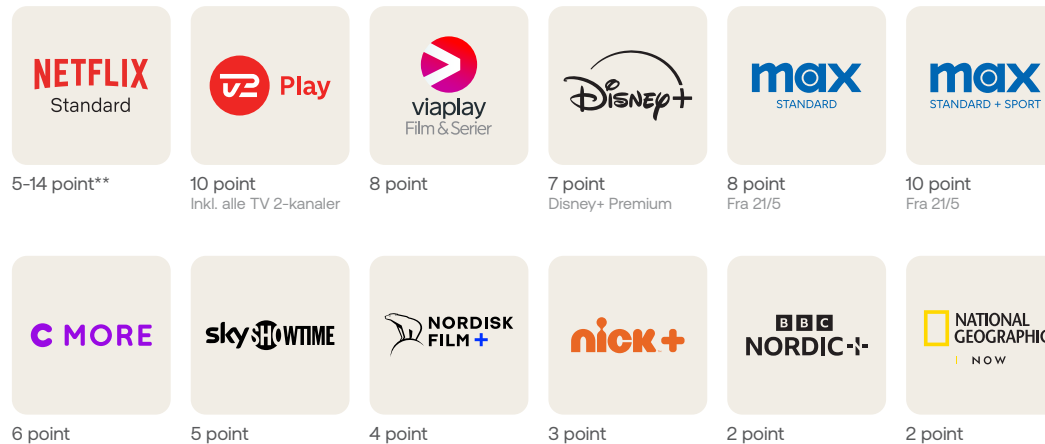

Hvad vælger du?

Mellempakke med Bland Selv

Mellempakke med Bland Selv
+ 10 point ekstra

Fuldpakke med Bland Selv

Kan ikke bestilles på yousee.dk.

Grundpakken

Som du altid får med

DR 1 og DR 2 synstolkning følger automatisk med.

Vælg streamingtjenester

Vælg tv-kanaler

1 point pr. kanal

Underholdning

Livsstil

Dokumentar

Sport

Nyheder