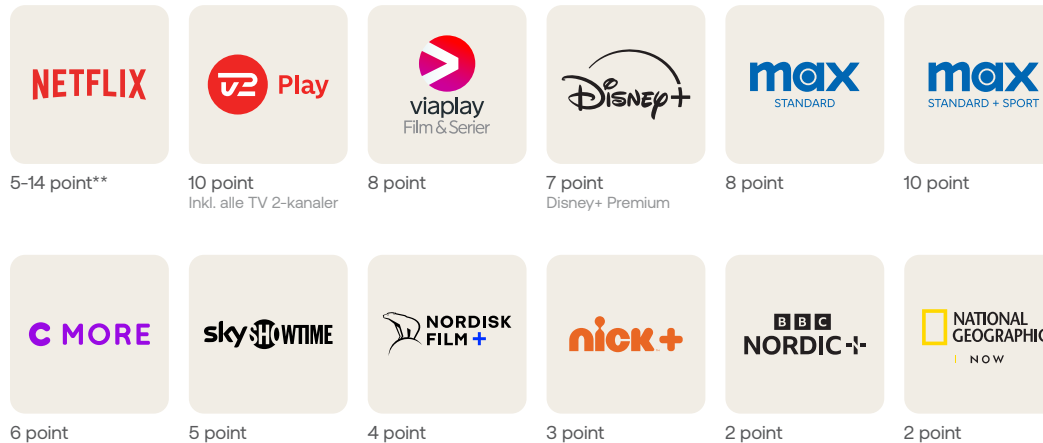

Vælg streamingtjenester