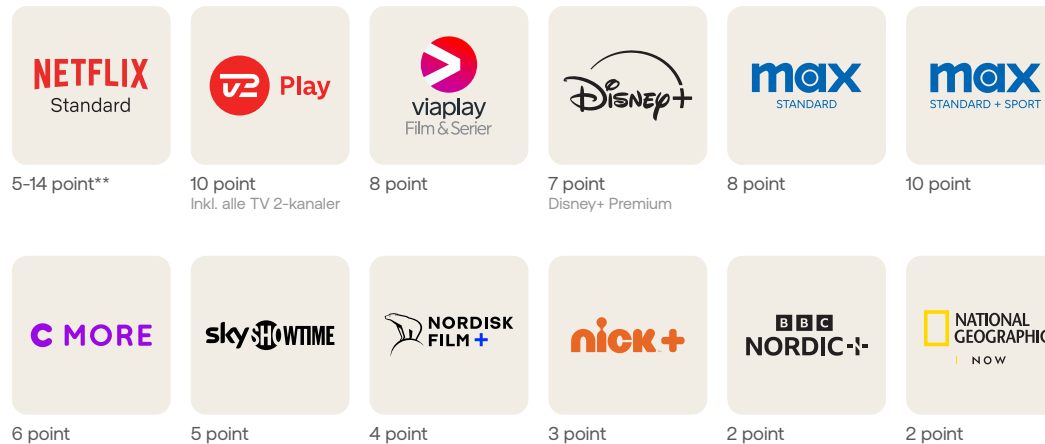

Vælg streamingtjenester