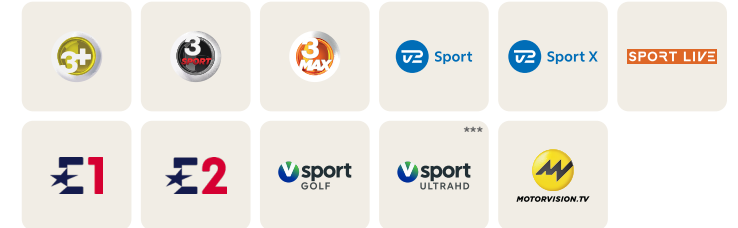

Vælg tv-kanaler

1 point pr. kanal

Underholdning

Livsstil

Dokumentar

Udbud og priser pr. 1. januar 2025.

Vi leverer ikke overalt. Bland Selv forudsætter et Grundpakke-abonnement. Der er ingen binding, og de tv-kanaler/streamingtjenester du har valgt, kan udskiftes igen efter 30 dage. Alle priser er ved betaling med Automatisk Kortbetaling. Betalingsservice koster 9,75 kr./regning. Manuel betaling koster 49 kr./regning.

* Vises på YouSee Event-kanalen t.o.m. 31. december 2025.

** Pointværdien på Netflix varierer, alt efter om du vælger en Bland Selv-pakke med 10/20/36/46 point. Du bruger hhv. 7/10/14 point på Netflix Premium (4 enheder og op til Ultra HD) og 5/8/11 point på Netflix Standard (2 enheder og HD-kvalitet).

*** Kun med tv-boks. V sport ultra HD kræver desuden Ultra HD-tv.

Sport

Nyheder

Børn

Musik