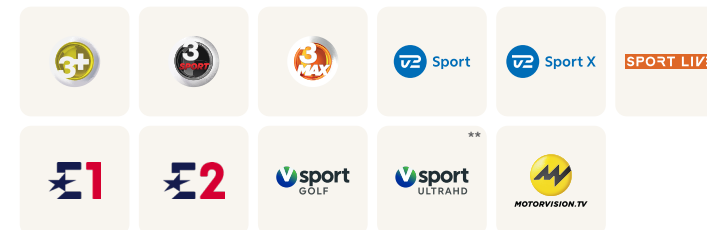

Vælg tv-kanaler

1 point pr. kanal

Underholdning

Nyheder

Dokumentar

Sport

Livsstil

Børn

Udbud og priser pr. 7. maj 2026.

Vi leverer ikke overalt. Bland Selv forudsætter et Grundpakke-abonnement. Der er ingen binding, og de tv-kanaler/streamingtjenester du har valgt, kan udskiftes igen efter 30 dage. Priserne er ved Automatisk Kortbetaling. Ved Betalingsservice opkræves et gebyr på 9,75 kr./regning (15 kr. fra 1. juli 2026) og ved manuel betaling 49 kr./regning.

* Pointværdien på Netflix varierer, alt efter hvilken Bland Selv-pakke du vælger.

** Kun med tv-boks. V sport ultra HD kræver desuden Ultra HD-tv.