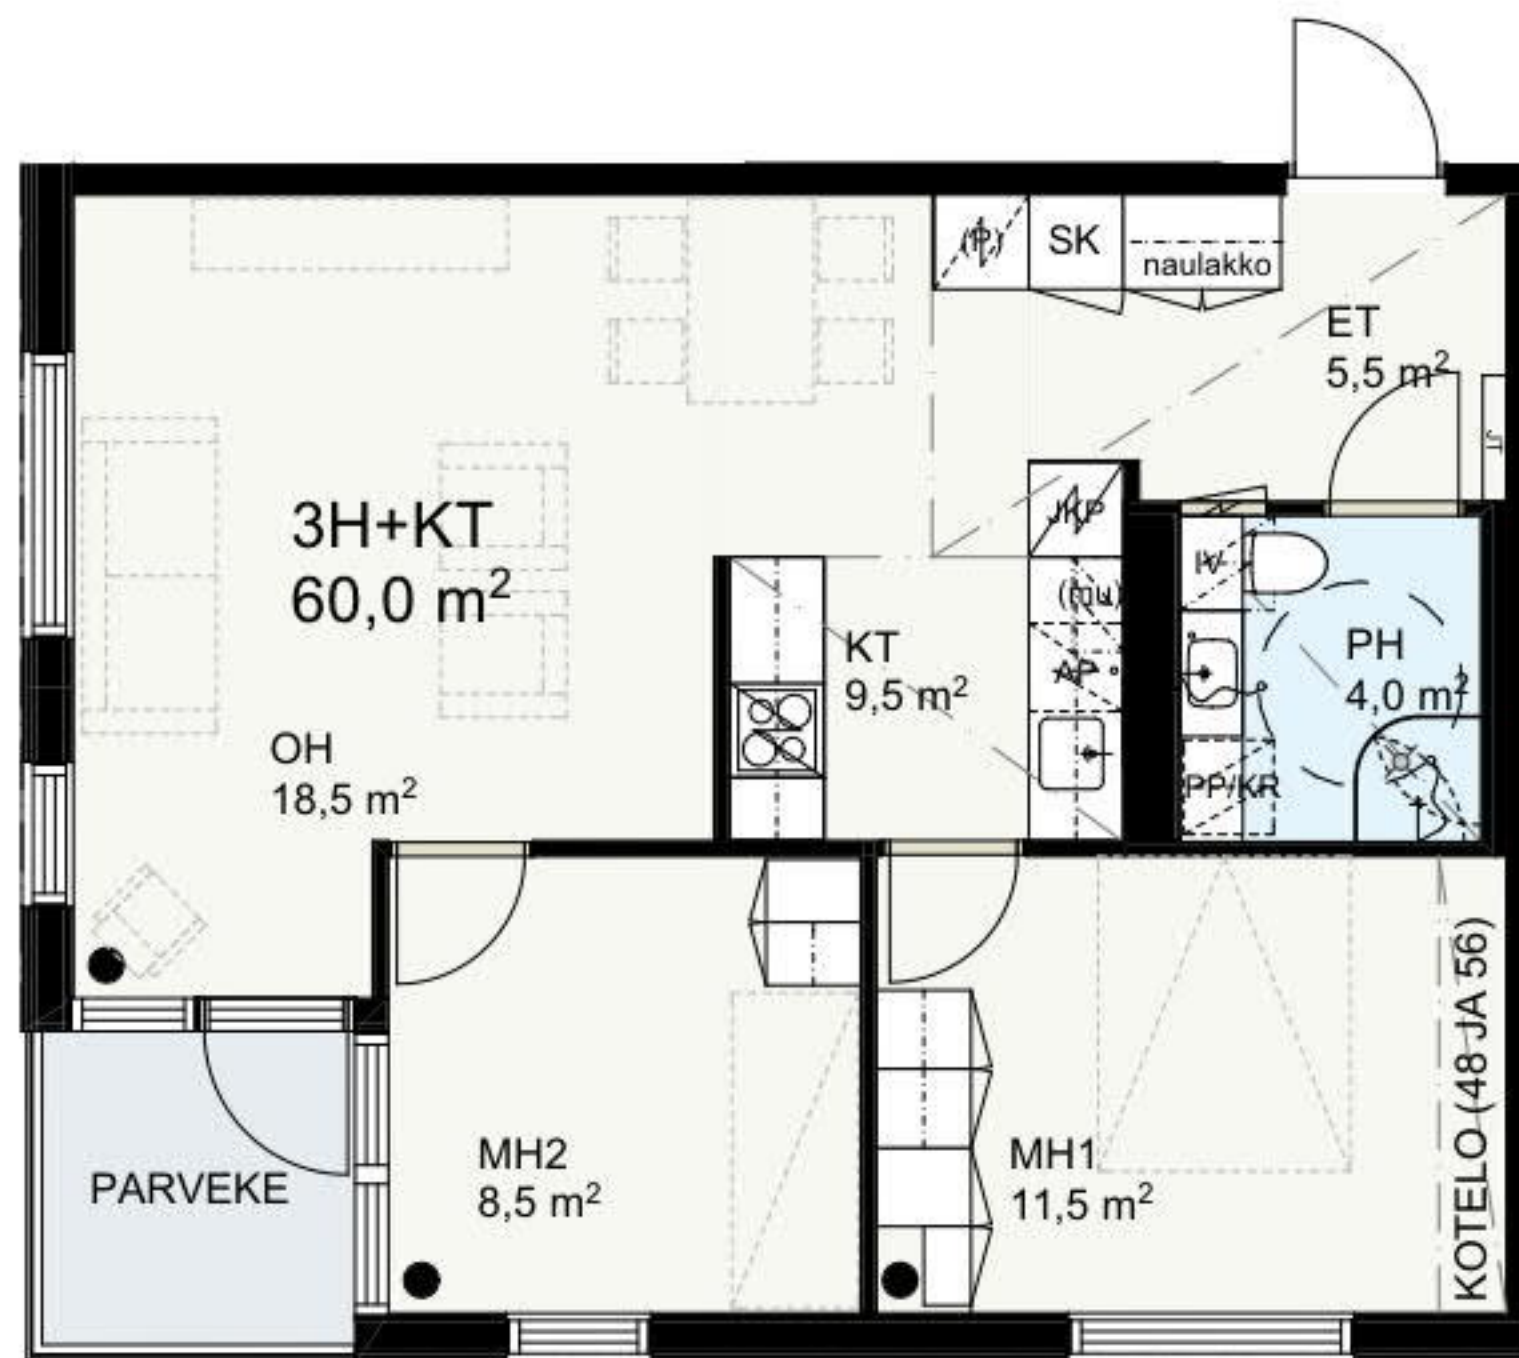

Multahaankuja 6, 02610 ESPOO

KERROSPOHJAPIIRROS

3H+KT 60,0 m²

1:100

B36
B40
B48
B56

AS OY ESPOON TUOMIKARTANO TALO B

16.06.2017

Multahaankuja 6, 02610 ESPOO

KERROSPOHJAPIIRROS

1H+KT 29,5 m²

1:100

B37

**B41
B49
B57**

AS OY ESPOON TUOMIKARTANO TALO B

16.06.2017

Multahaankuja 6, 02610 ESPOO

KERROSPOHJAPIIRROS

4H+KT 74,5 m²

1:100

AS OY ESPOON TUOMIKARTANO TALO B

16.06.2017

Multahaankuja 6, 02610 ESPOO

KERROSPOHJAPIIRROS

1H+KT 29,5 m²

1:100

B42
B50
B58

AS OY ESPOON TUOMIKARTANO TALO B

16.06.2017

Multahaankuja 6, 02610 ESPOO

KERROSPOHJAPIIRROS

4H+KT 74,5 m²

1:100