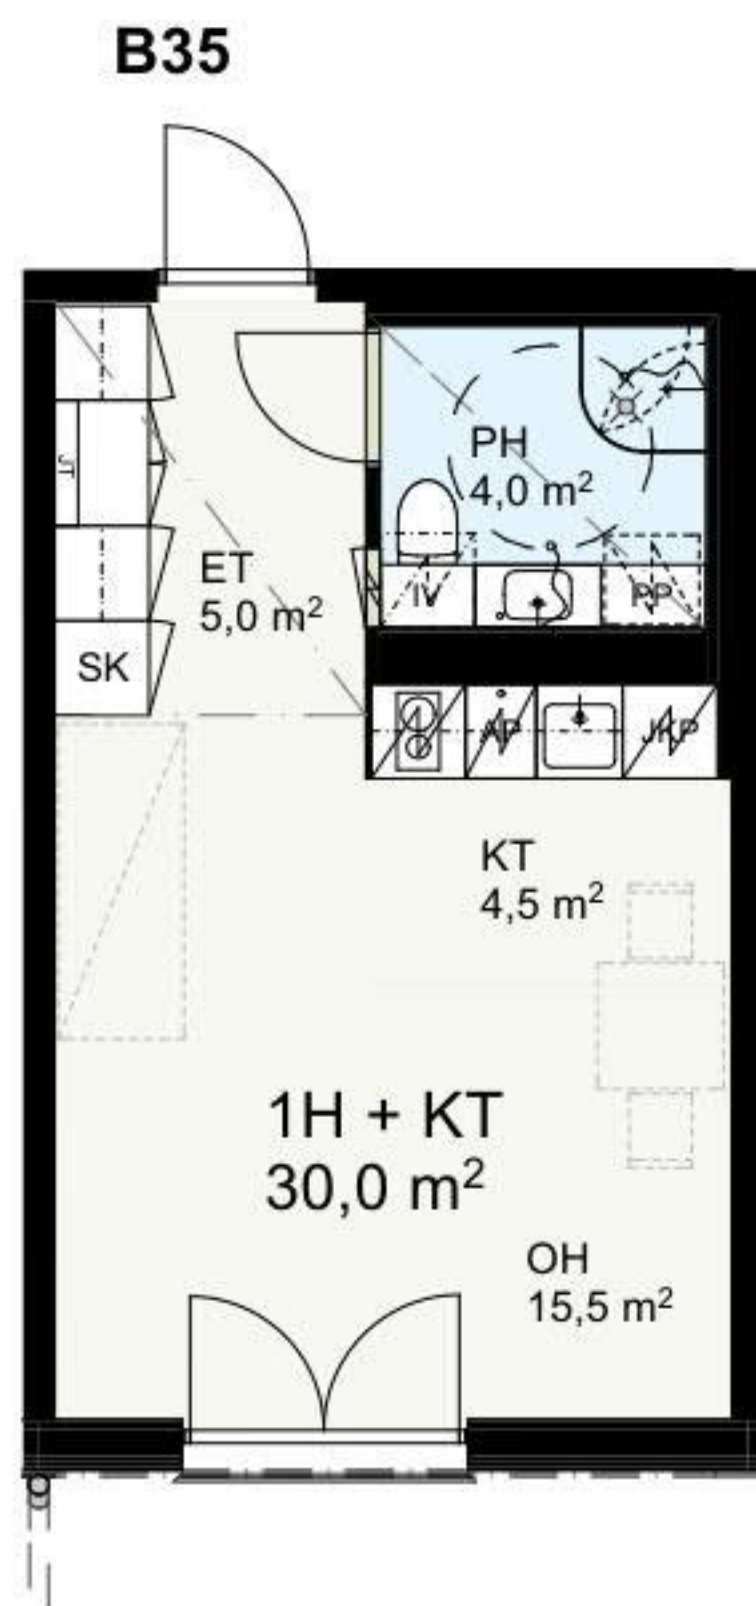

B33

AS OY ESPOON TUOMIKARTANO TALO B

16.06.2017

Multahaankuja 6, 02610 ESPOO

KERROSPOHJAPIIRROS

1H+KT 23,5 m²

1:100

B34

AS OY ESPOON TUOMIKARTANO TALO B

16.06.2017

Multahaankuja 6, 02610 ESPOO

KERROSPOHJAPIIRROS

1H+KT 30,0 m²

1:100

AS OY ESPOON TUOMIKARTANO TALO B

16.06.2017

KERROSPOHJAPIIRROS

1H+KT 29,5 m²

1:100

B37

**B41
B49
B57**

AS OY ESPOON TUOMIKARTANO TALO B

16.06.2017

Multahaankuja 6, 02610 ESPOO

KERROSPOHJAPIIRROS

4H+KT 74,5 m²

1:100

AS OY ESPOON TUOMIKARTANO TALO B

16.06.2017

Multahaankuja 6, 02610 ESPOO

KERROSPOHJAPIIRROS

1H+KT 29,5 m²