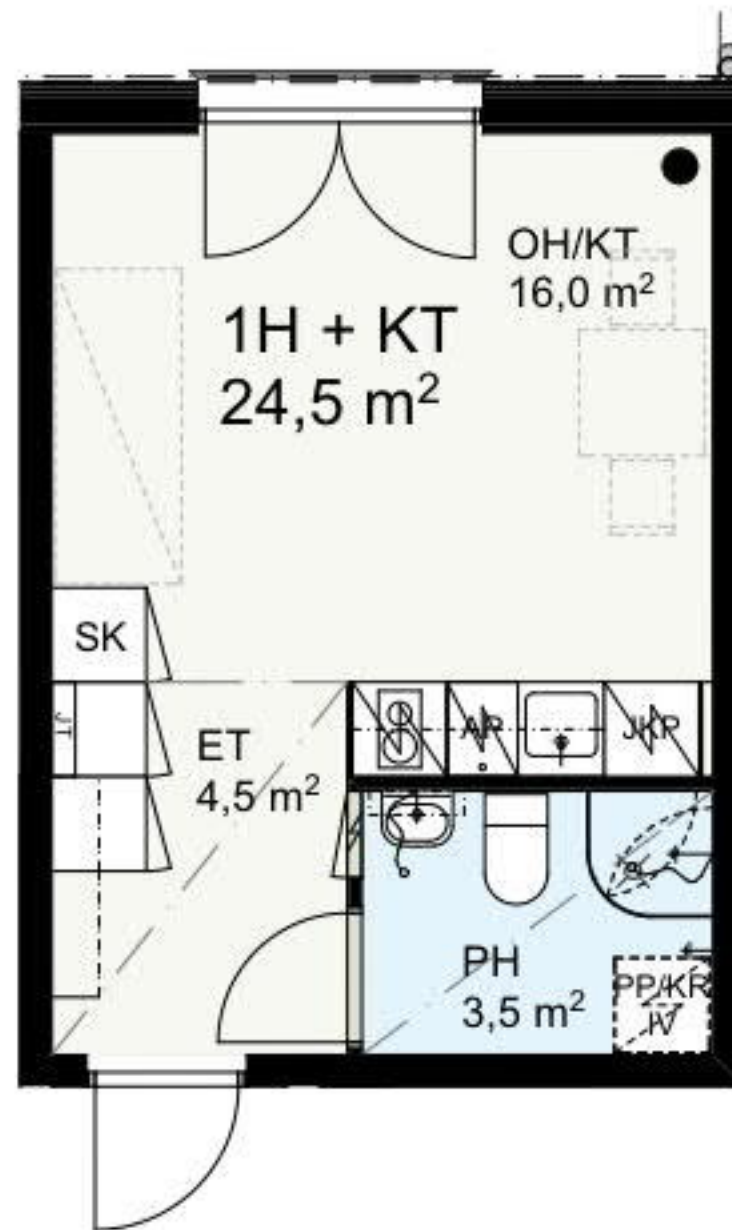

B32

B44
B52
B60

AS OY ESPOON TUOMIKARTANO TALO B

Multahaankuja 6, 02610 ESPOO

16.06.2017

KERROSPOHJAPIIRROS

1H+KT 24,5 m²

1:100

B33

AS OY ESPOON TUOMIKARTANO TALO B

16.06.2017

Multahaankuja 6, 02610 ESPOO

KERROSPOHJAPIIRROS

1H+KT 23,5 m²

1:100

B34