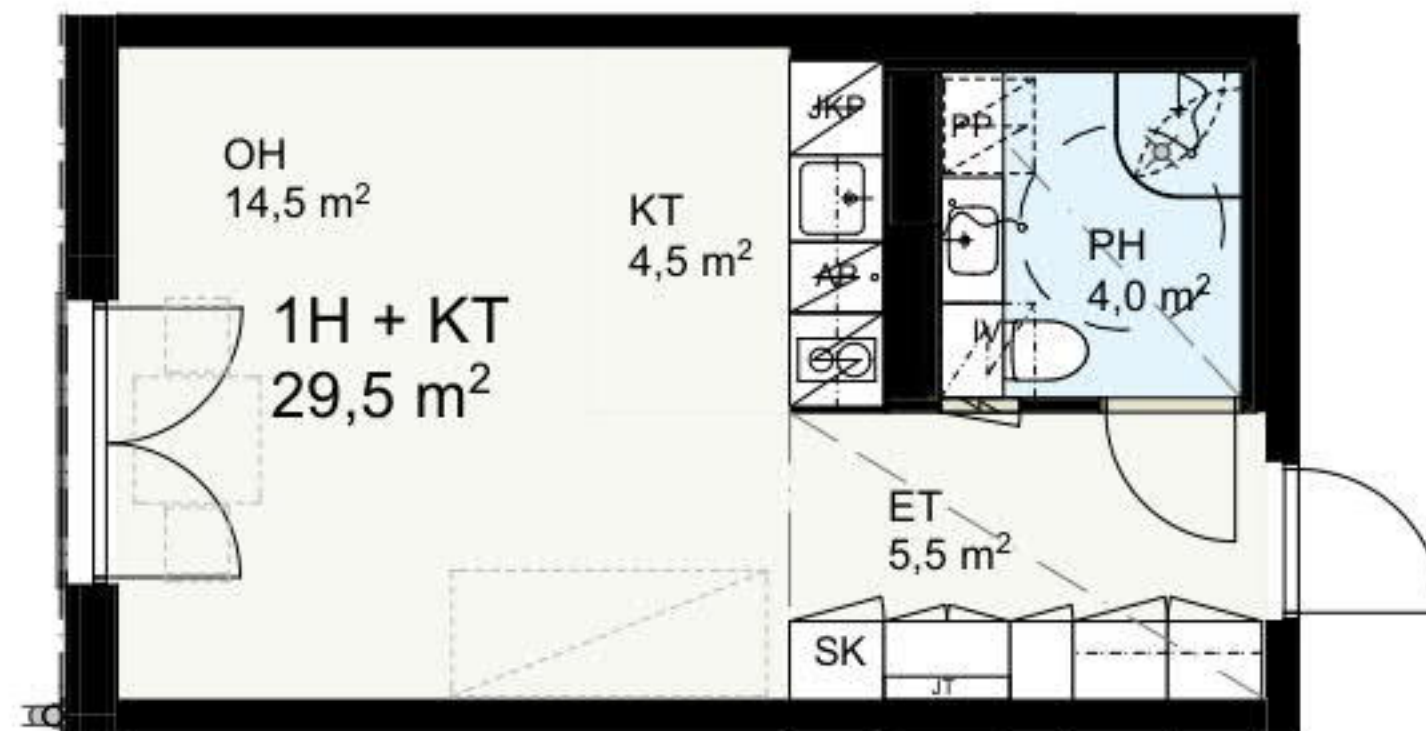

16.06.2017

Multahaankuja 6, 02610 ESPOO

KERROSPOHJAPIIRROS

1H+KT 29,5m²

1:100

A4

**A11
A19
A27**

AS OY ESPOON TUOMIKARTANO TALO A