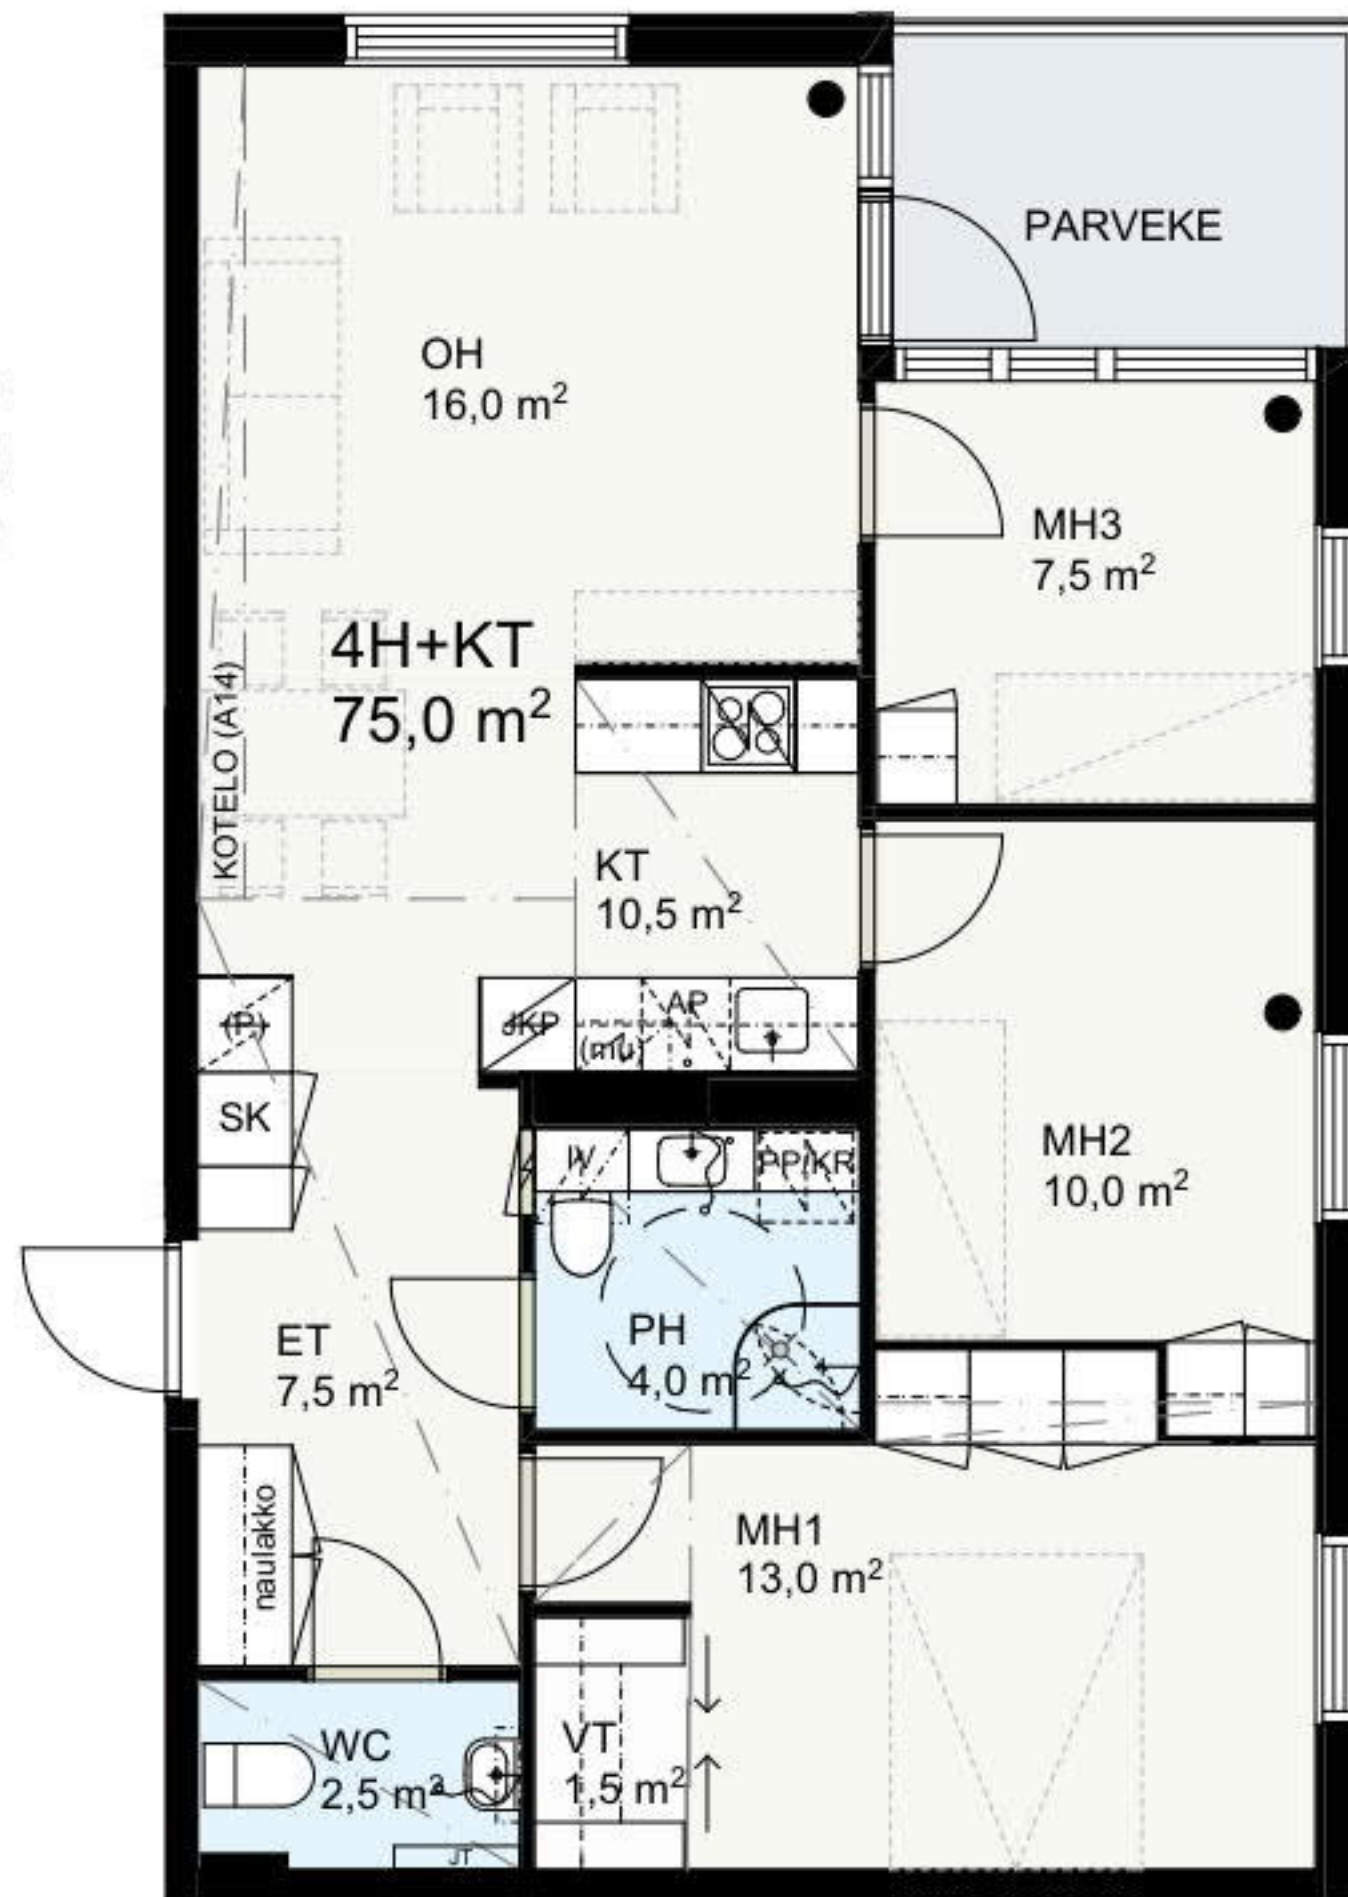

Multahaankuja 6, 02610 ESPOO

KERROSPOHJAPIIRROS

4H+KT 74,5m²

1:100

AS OY ESPOON TUOMIKARTANO TALO A

16.06.2017

Multahaankuja 6, 02610 ESPOO

KERROSPOHJAPIIRROS

4H+KT 74,5m²

1:100

A14
A22
A30

AS OY ESPOON TUOMIKARTANO TALO B

16.06.2017

Multahaankuja 6, 02610 ESPOO

KERROSPOHJAPIIRROS

3H+KT 60,0 m²

1:100

B31
B43
B51
B59

AS OY ESPOON TUOMIKARTANO TALO B

16.06.2017

Multahaankuja 6, 02610 ESPOO

KERROSPOHJAPIIRROS

1H+KT 30,0 m²

1:100