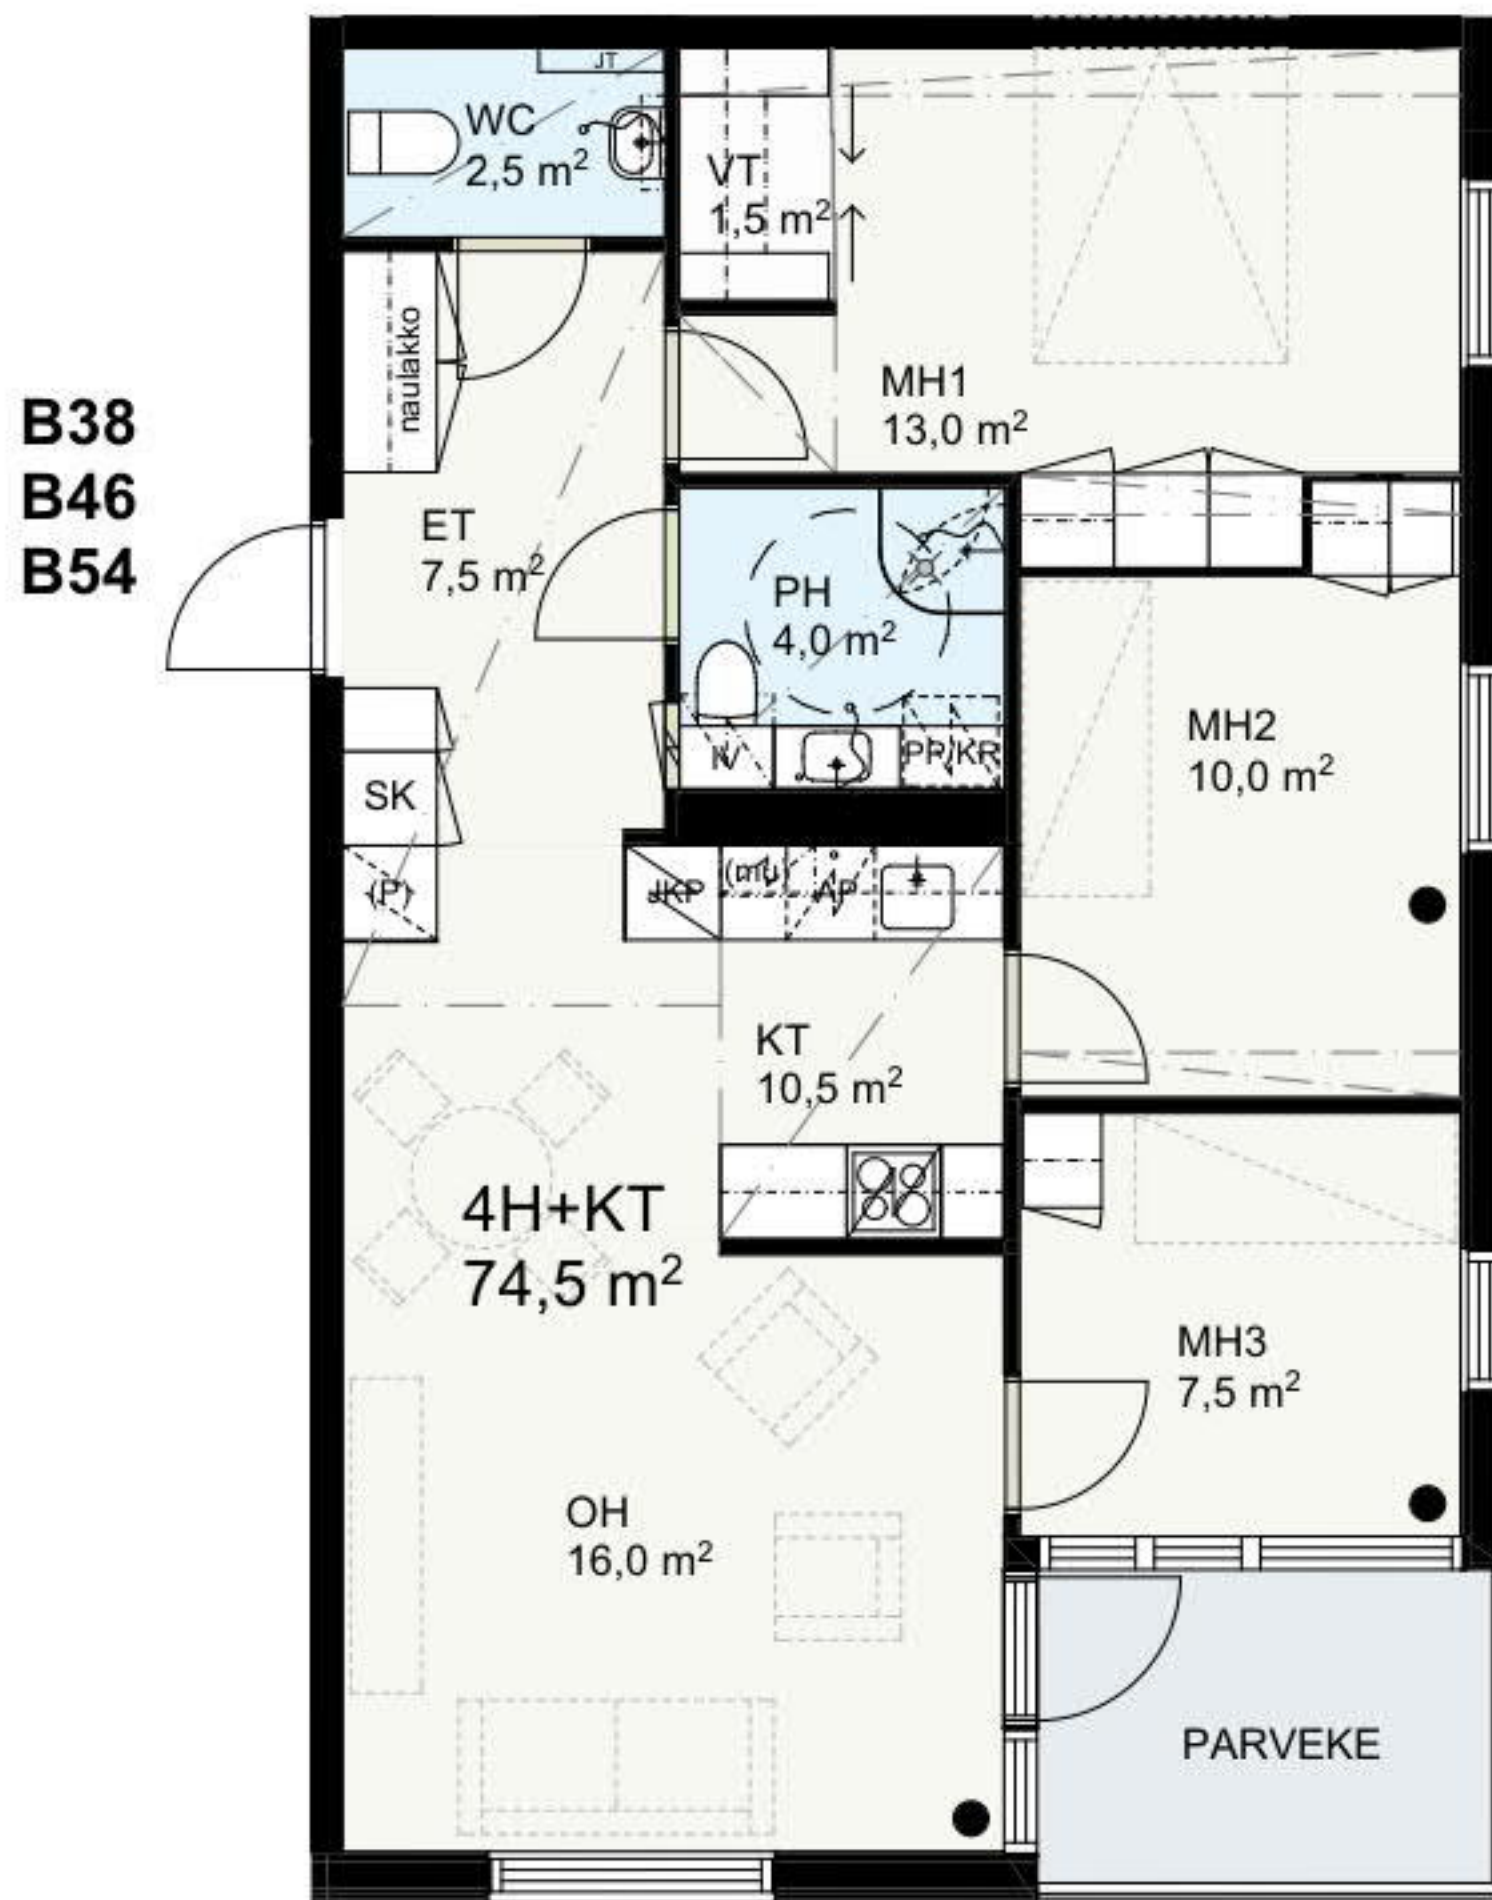

KERROSPOHJAPIIRROS

1H+KT 29,5 m²

1:100

B37

**B41
B49
B57**

AS OY ESPOON TUOMIKARTANO TALO B

16.06.2017

Multahaankuja 6, 02610 ESPOO

KERROSPOHJAPIIRROS

4H+KT 74,5 m²

1:100

AS OY ESPOON TUOMIKARTANO TALO B

16.06.2017

Multahaankuja 6, 02610 ESPOO

KERROSPOHJAPIIRROS

1H+KT 29,5 m²

1:100

B42
B50
B58

AS OY ESPOON TUOMIKARTANO TALO B

16.06.2017

Multahaankuja 6, 02610 ESPOO

KERROSPOHJAPIIRROS

4H+KT 74,5 m²

1:100