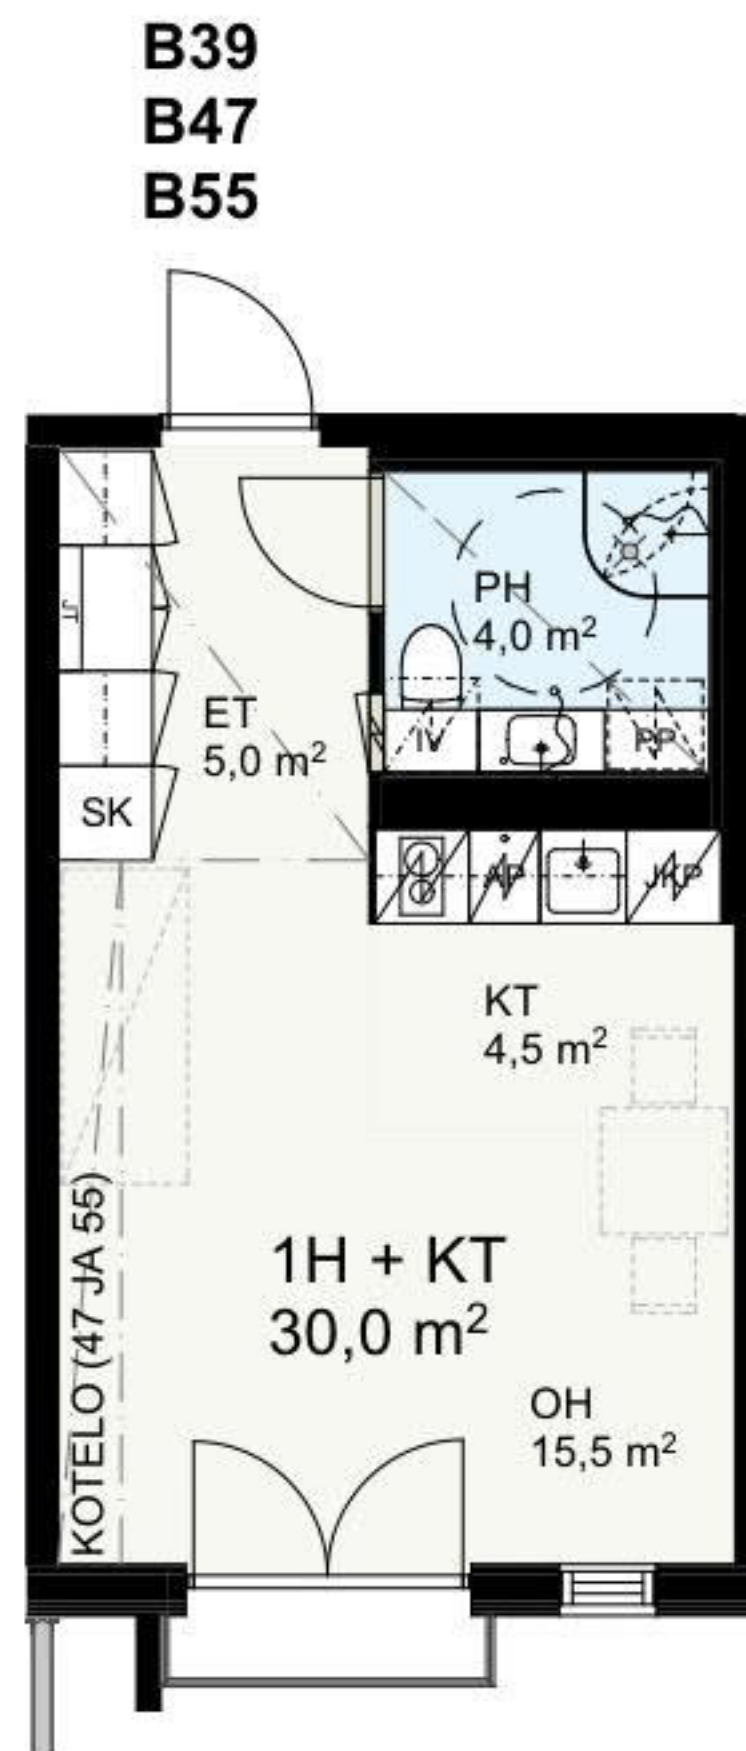

B33

AS OY ESPOON TUOMIKARTANO TALO B

16.06.2017

Multahaankuja 6, 02610 ESPOO

KERROSPOHJAPIIRROS

1H+KT 23,5 m²

1:100

B34

AS OY ESPOON TUOMIKARTANO TALO B

16.06.2017

Multahaankuja 6, 02610 ESPOO

KERROSPOHJAPIIRROS

1H+KT 30,0 m²

1:100

AS OY ESPOON TUOMIKARTANO TALO B

16.06.2017

Multahaankuja 6, 02610 ESPOO

KERROSPOHJAPIIRROS

3H+KT 60,0 m²

1:100

B36
B40
B48
B56

AS OY ESPOON TUOMIKARTANO TALO B

16.06.2017

Multahaankuja 6, 02610 ESPOO

KERROSPOHJAPIIRROS

1H+KT 29,5 m²

1:100

B37

**B41
B49
B57**

AS OY ESPOON TUOMIKARTANO TALO B

16.06.2017

Multahaankuja 6, 02610 ESPOO