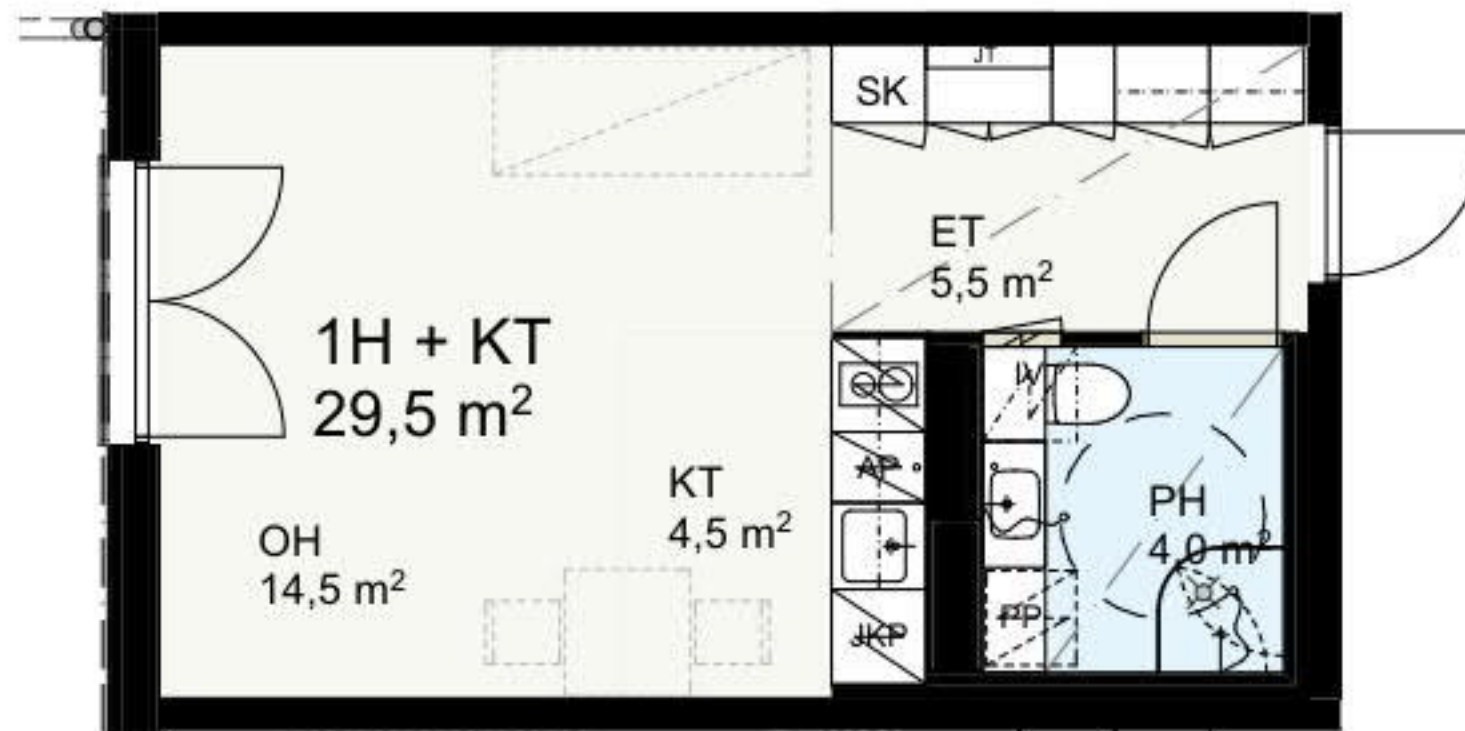

16.06.2017

Multahaankuja 6, 02610 ESPOO

KERROSPOHJAPIIRROS

1H+KT 29,5m²

1:100

A3

A10
A18
A26

AS OY ESPOON TUOMIKARTANO TALO A