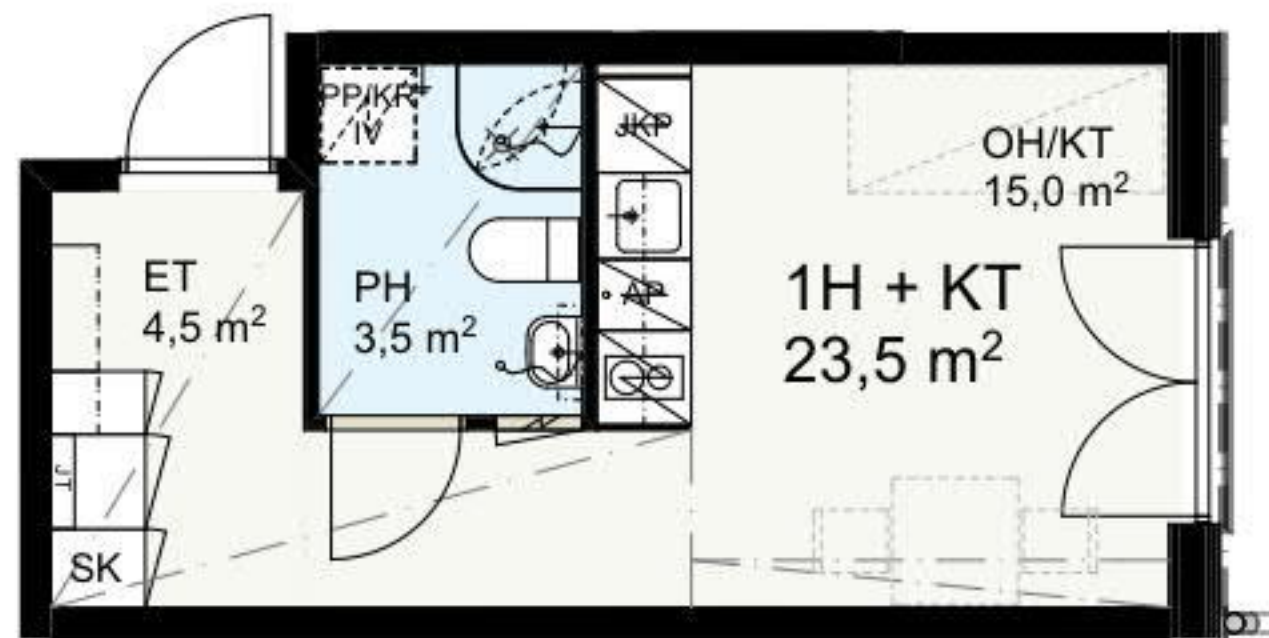

B33

AS OY ESPOON TUOMIKARTANO TALO B

16.06.2017

Multahaankuja 6, 02610 ESPOO

KERROSPOHJAPIIRROS

1H+KT 23,5 m²

1:100

B34