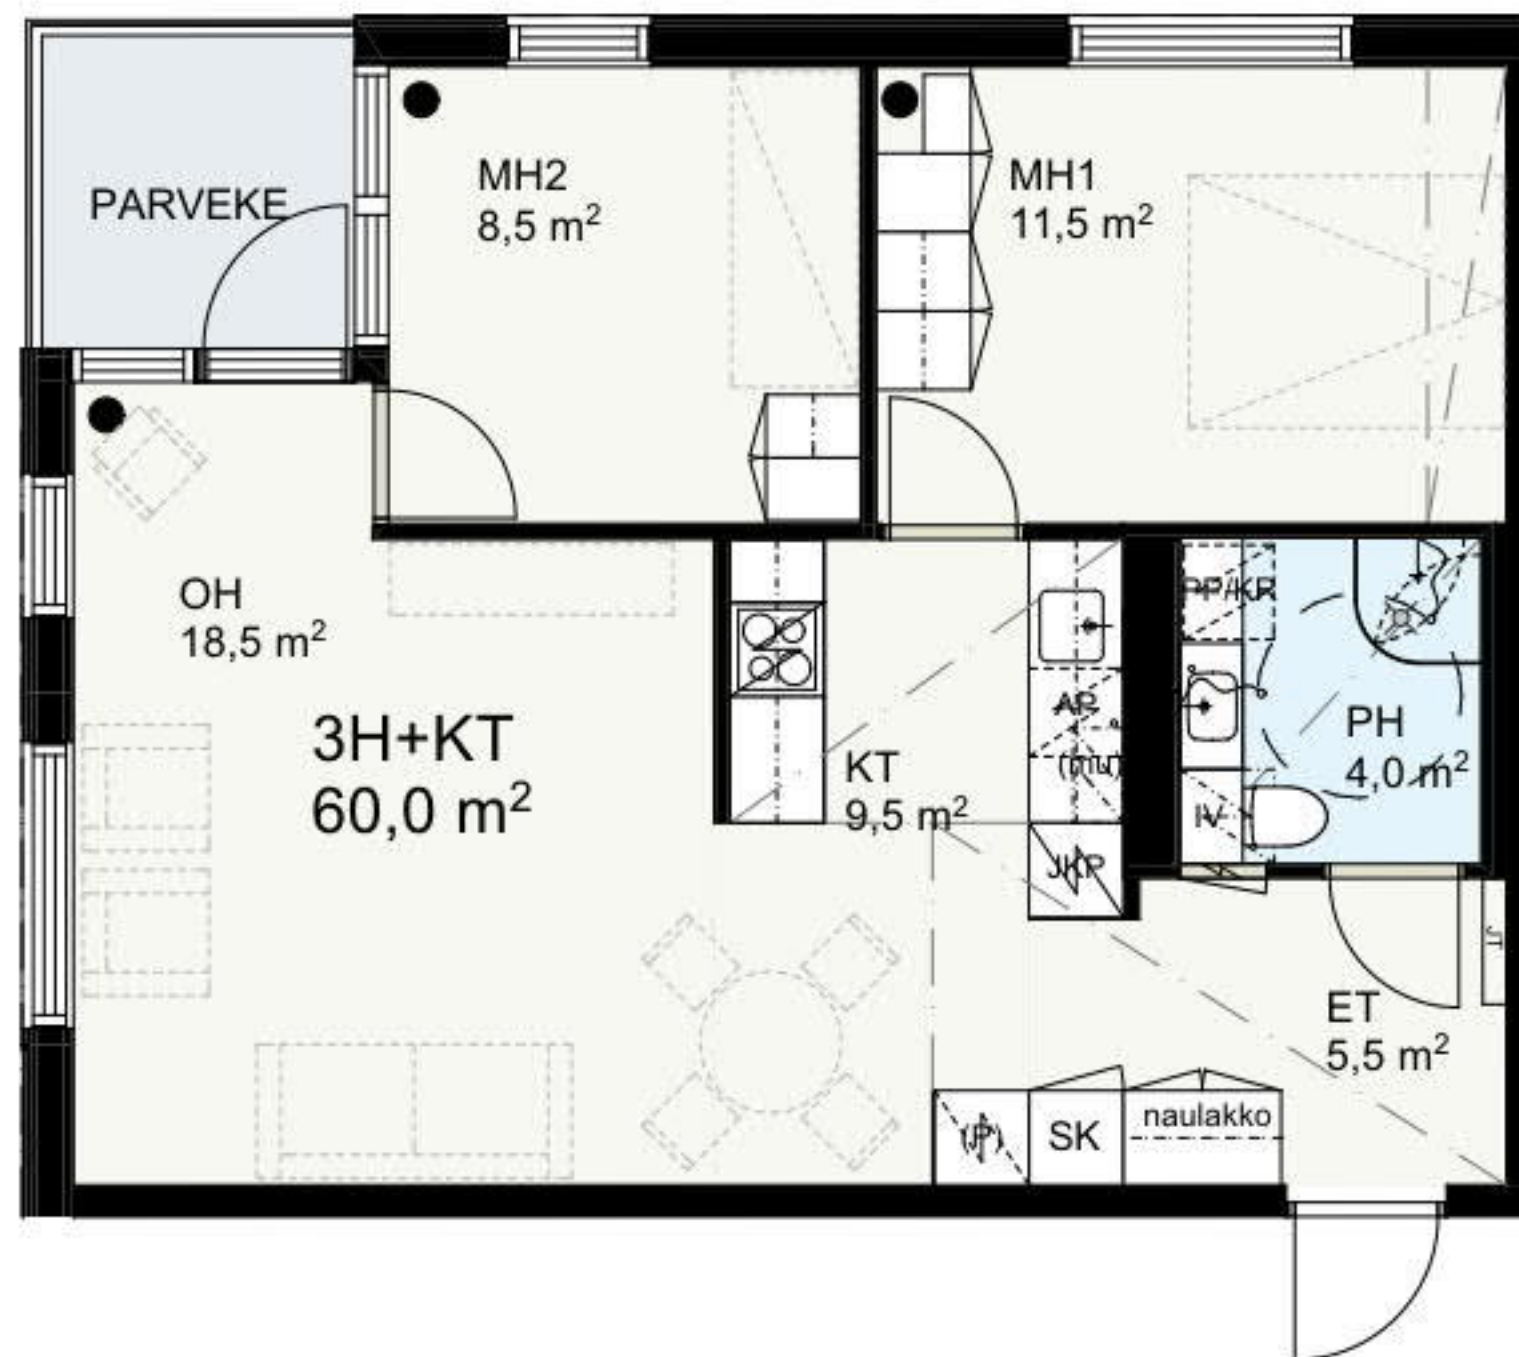

4H+KT 74,5m²

1:100

A14
A22
A30

AS OY ESPOON TUOMIKARTANO TALO B

16.06.2017

Multahaankuja 6, 02610 ESPOO

KERROSPOHJAPIIRROS

3H+KT 60,0 m²

1:100

B31
B43
B51
B59

AS OY ESPOON TUOMIKARTANO TALO B

16.06.2017

Multahaankuja 6, 02610 ESPOO

KERROSPOHJAPIIRROS

1H+KT 30,0 m²

1:100