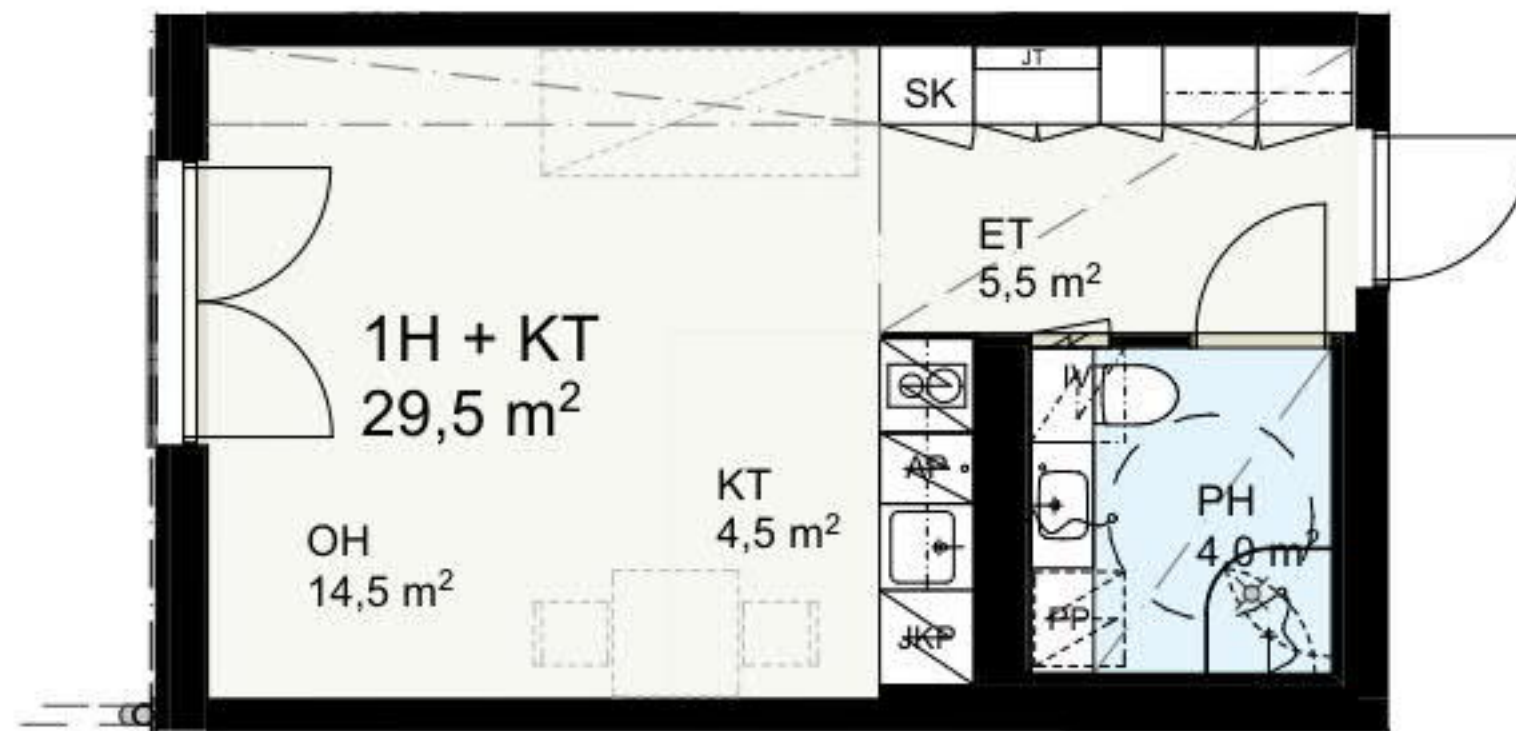

KERROSPOHJAPIIRROS

1H+KT 29,5 m²

1:100

B37

**B41
B49
B57**

AS OY ESPOON TUOMIKARTANO TALO B

16.06.2017

Multahaankuja 6, 02610 ESPOO