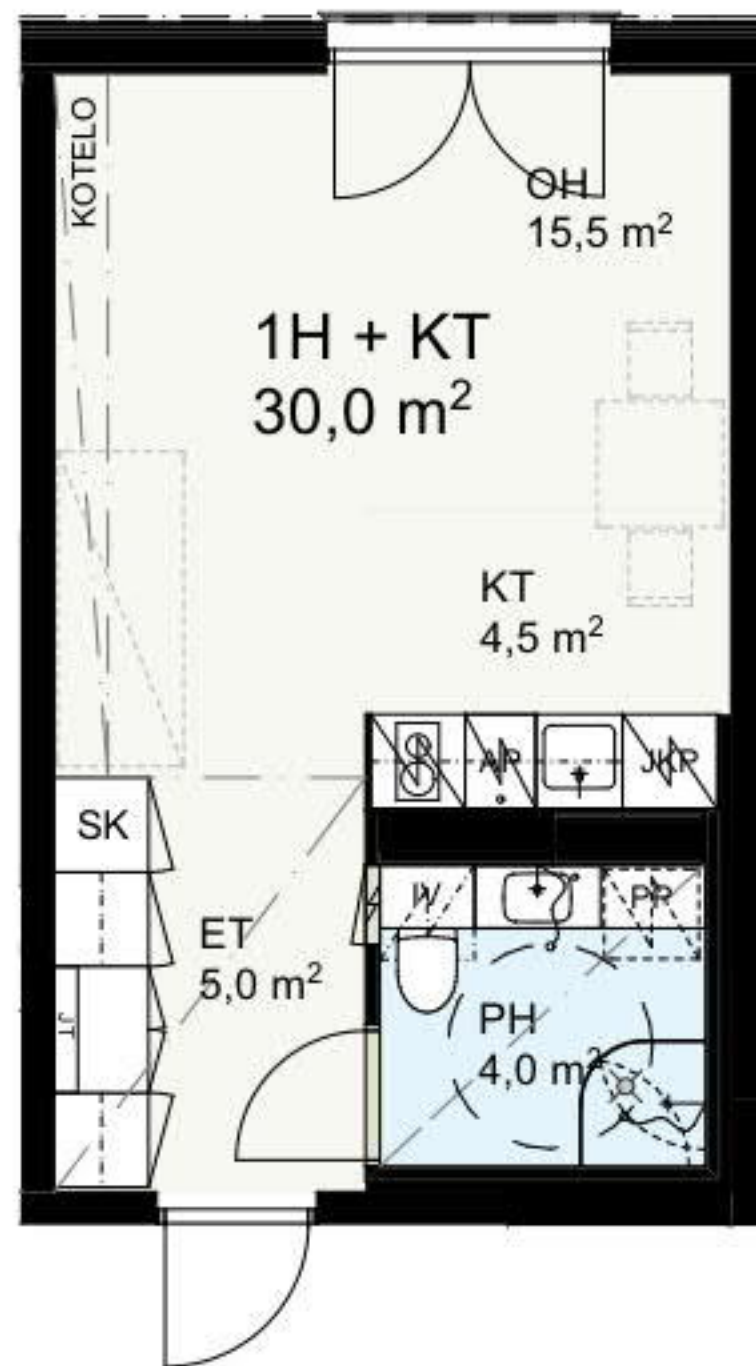

16.06.2017

Multahaankuja 6, 02610 ESPOO

KERROSPOHJAPIIRROS

3H+KT 60,0m²

1:100

A5
A12
A20
A28

AS OY ESPOON TUOMIKARTANO TALO A

16.06.2017

Multahaankuja 6, 02610 ESPOO

KERROSPOHJAPIIRROS

1H+KT 30,0m²

1:100

A6

A13
A21
A29

AS OY ESPOON TUOMIKARTANO TALO A

16.06.2017

Multahaankuja 6, 02610 ESPOO

KERROSPOHJAPIIRROS

4H+KT 74,5m²

1:100

AS OY ESPOON TUOMIKARTANO TALO A

16.06.2017

Multahaankuja 6, 02610 ESPOO

KERROSPOHJAPIIRROS

4H+KT 74,5m²

1:100

A14
A22
A30

AS OY ESPOON TUOMIKARTANO TALO B

16.06.2017

Multahaankuja 6, 02610 ESPOO

KERROSPOHJAPIIRROS

3H+KT 60,0 m²