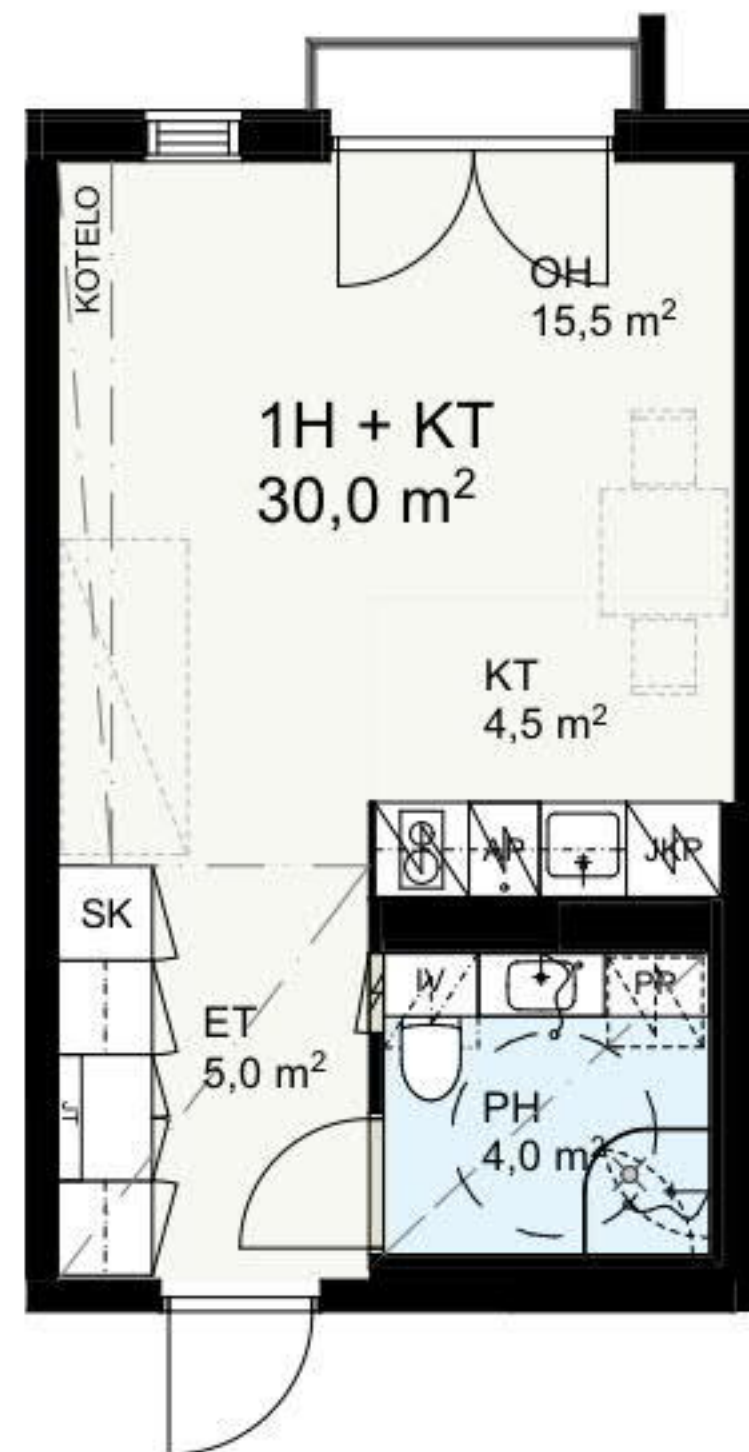

16.06.2017

Multahaankuja 6, 02610 ESPOO

KERROSPOHJAPIIRROS

3H+KT 60,0m²

1:100

A5
A12
A20
A28

AS OY ESPOON TUOMIKARTANO TALO A

16.06.2017

Multahaankuja 6, 02610 ESPOO

KERROSPOHJAPIIRROS

1H+KT 30,0m²

1:100

A6

A13
A21
A29

AS OY ESPOON TUOMIKARTANO TALO A

16.06.2017

Multahaankuja 6, 02610 ESPOO

KERROSPOHJAPIIRROS

4H+KT 74,5m²

1:100

AS OY ESPOON TUOMIKARTANO TALO A

16.06.2017

Multahaankuja 6, 02610 ESPOO

KERROSPOHJAPIIRROS

4H+KT 74,5m²

1:100

A14
A22
A30

AS OY ESPOON TUOMIKARTANO TALO B

16.06.2017

Multahaankuja 6, 02610 ESPOO

KERROSPOHJAPIIRROS

3H+KT 60,0 m²