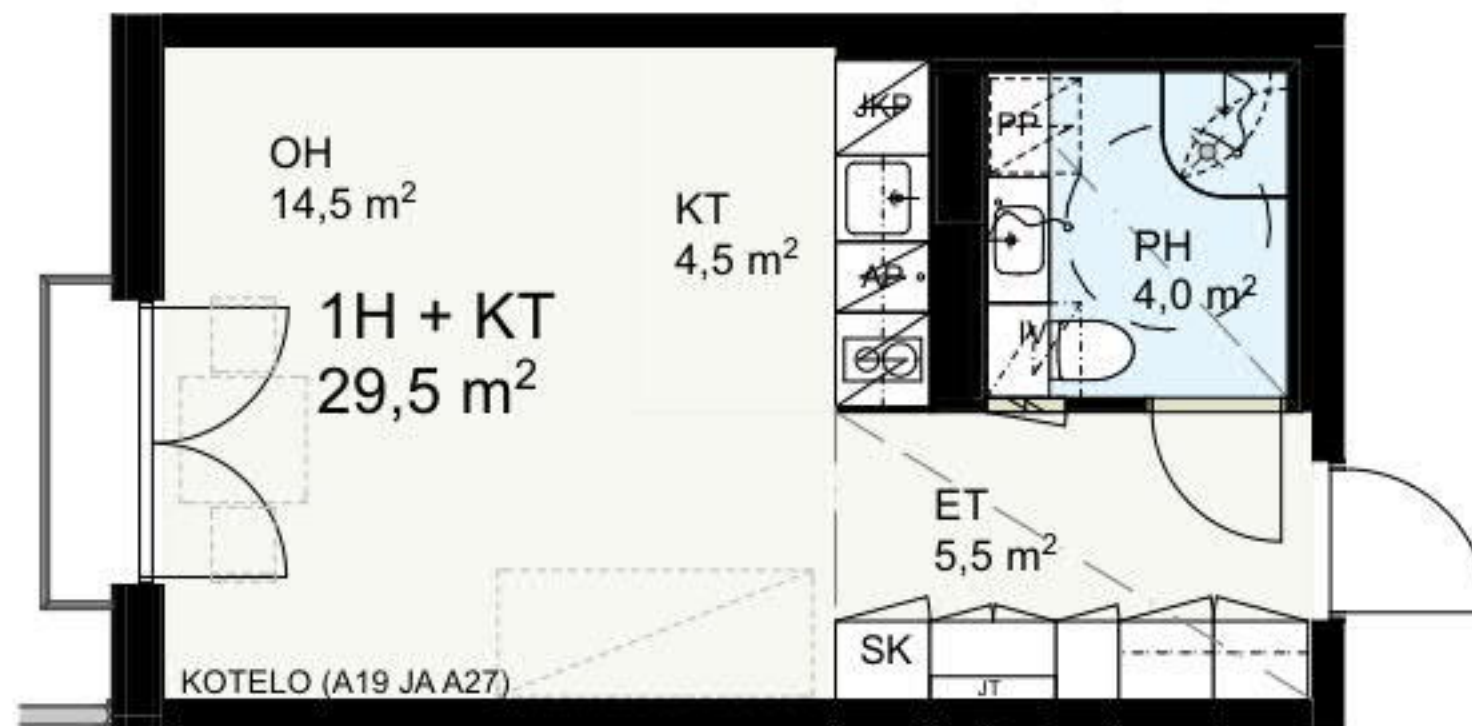

16.06.2017

Multahaankuja 6, 02610 ESPOO

KERROSPOHJAPIIRROS

1H+KT 29,5m²

1:100

A4

**A11
A19
A27**

AS OY ESPOON TUOMIKARTANO TALO A