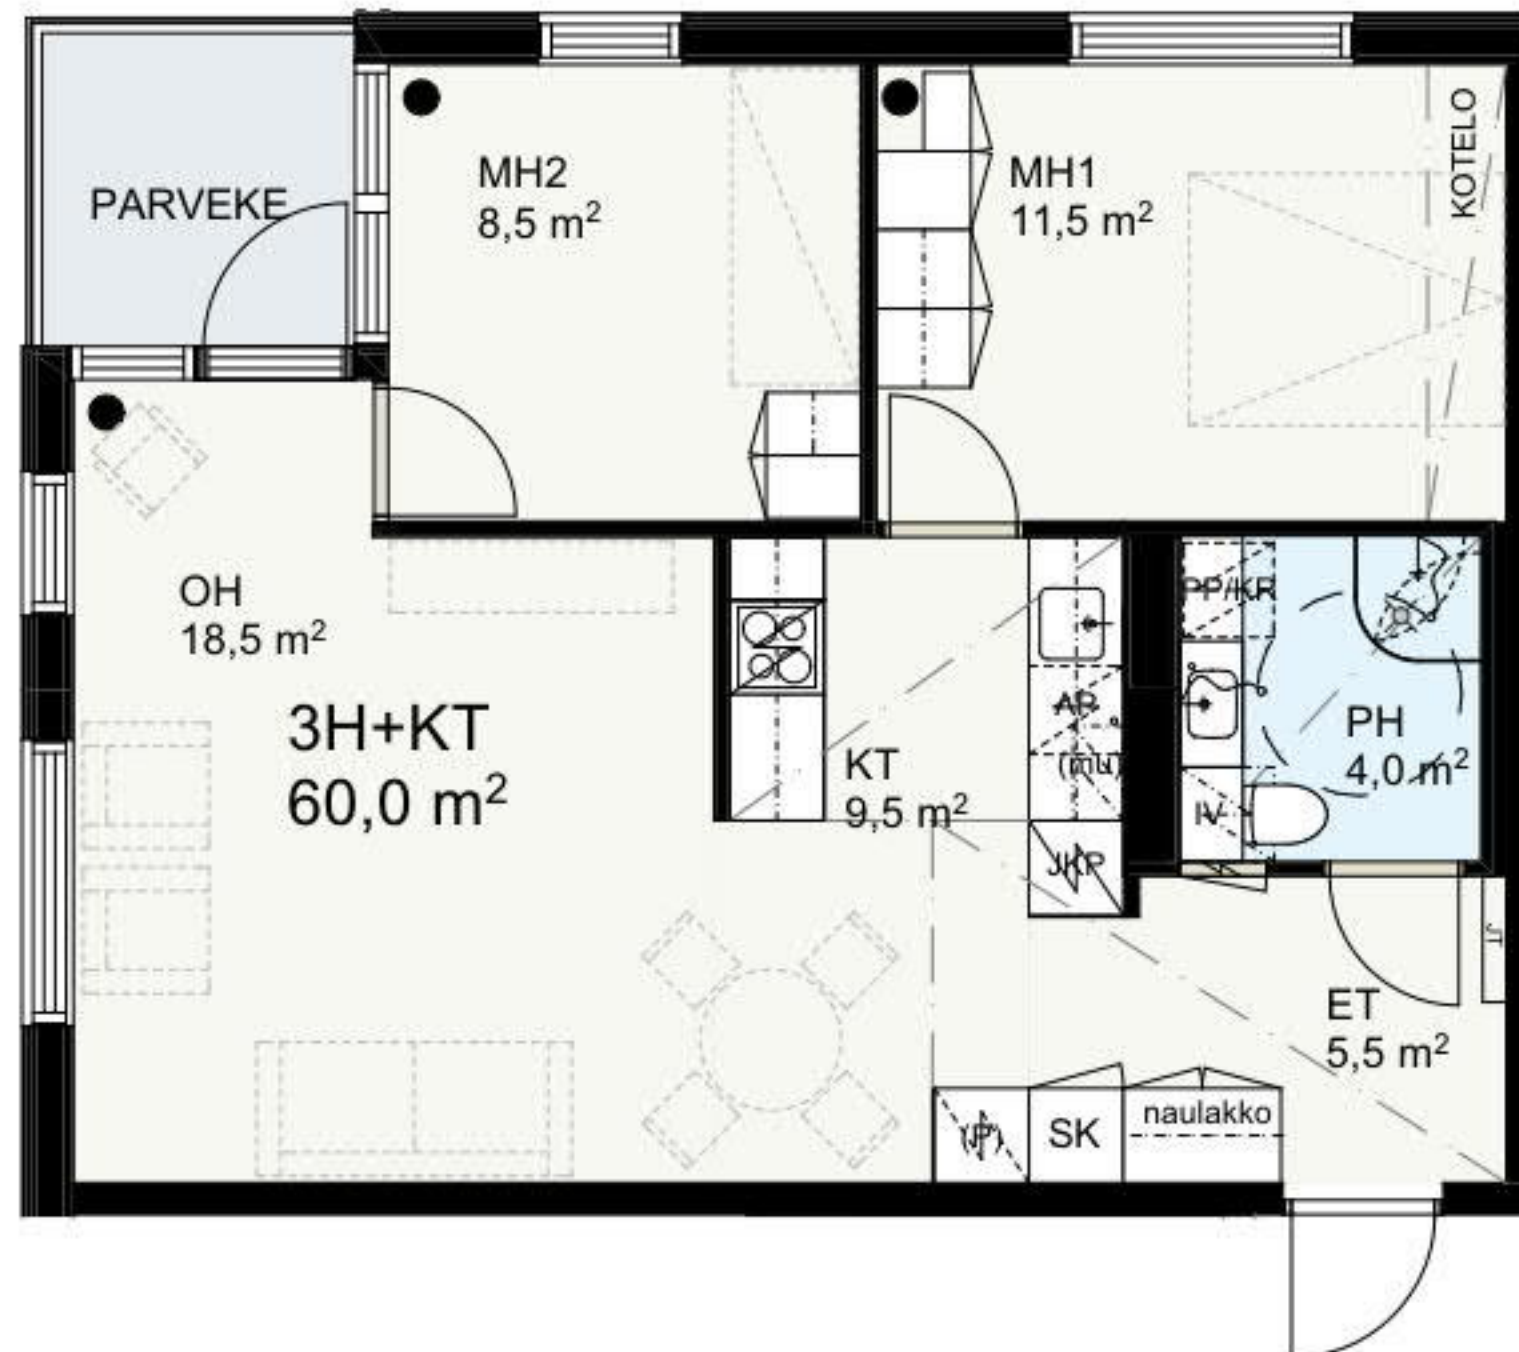

16.06.2017

Multahaankuja 6, 02610 ESPOO

KERROSPOHJAPIIRROS

3H+KT 60,0m²

1:100

A5
A12
A20
A28

AS OY ESPOON TUOMIKARTANO TALO A

16.06.2017