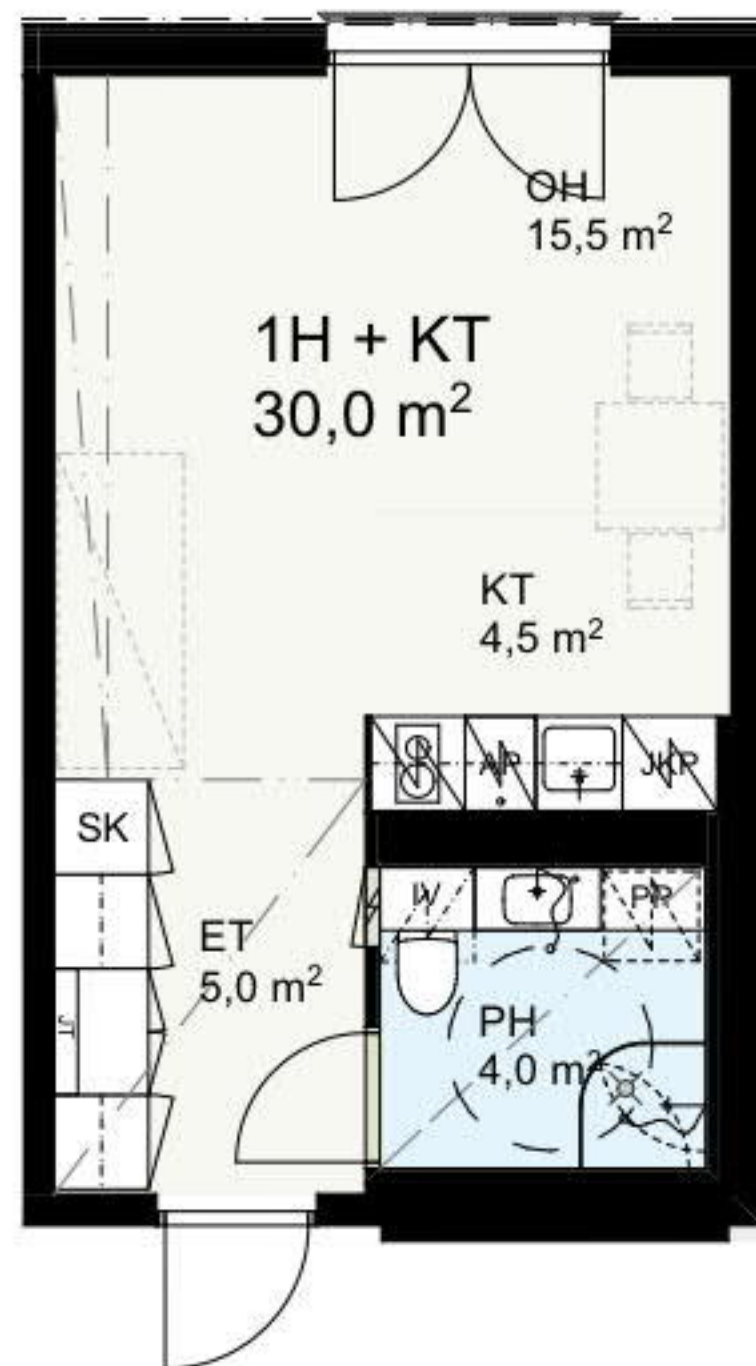

4H+KT 74,5m²

1:100

A14
A22
A30

AS OY ESPOON TUOMIKARTANO TALO B

16.06.2017

Multahaankuja 6, 02610 ESPOO

KERROSPOHJAPIIRROS

3H+KT 60,0 m²

1:100

B31
B43
B51
B59

AS OY ESPOON TUOMIKARTANO TALO B

16.06.2017

Multahaankuja 6, 02610 ESPOO

KERROSPOHJAPIIRROS

1H+KT 30,0 m²

1:100

B32

B44
B52
B60

AS OY ESPOON TUOMIKARTANO TALO B

Multahaankuja 6, 02610 ESPOO

16.06.2017

KERROSPOHJAPIIRROS

1H+KT 24,5 m²

1:100