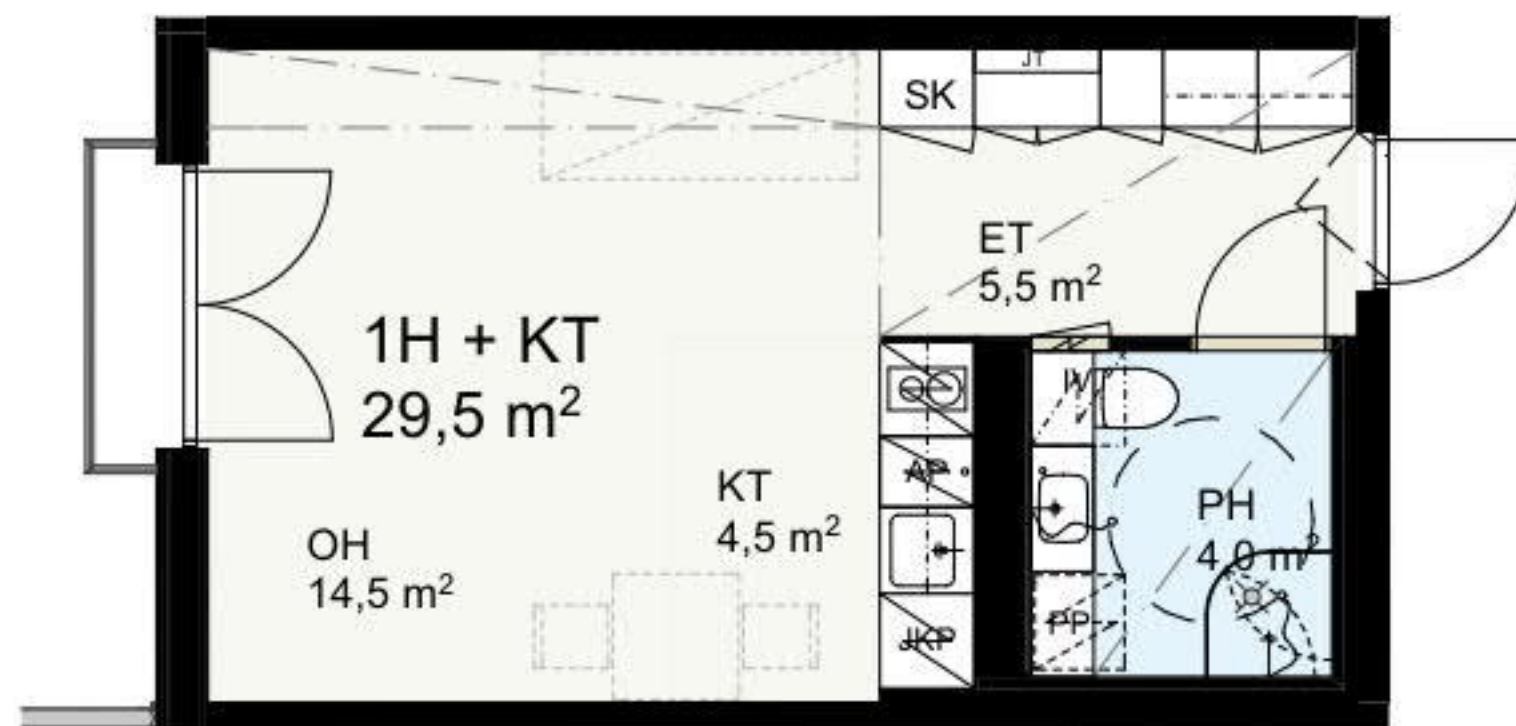

KERROSPOHJAPIIRROS

1H+KT 29,5 m²

1:100

B37

**B41
B49
B57**

AS OY ESPOON TUOMIKARTANO TALO B

16.06.2017

Multahaankuja 6, 02610 ESPOO