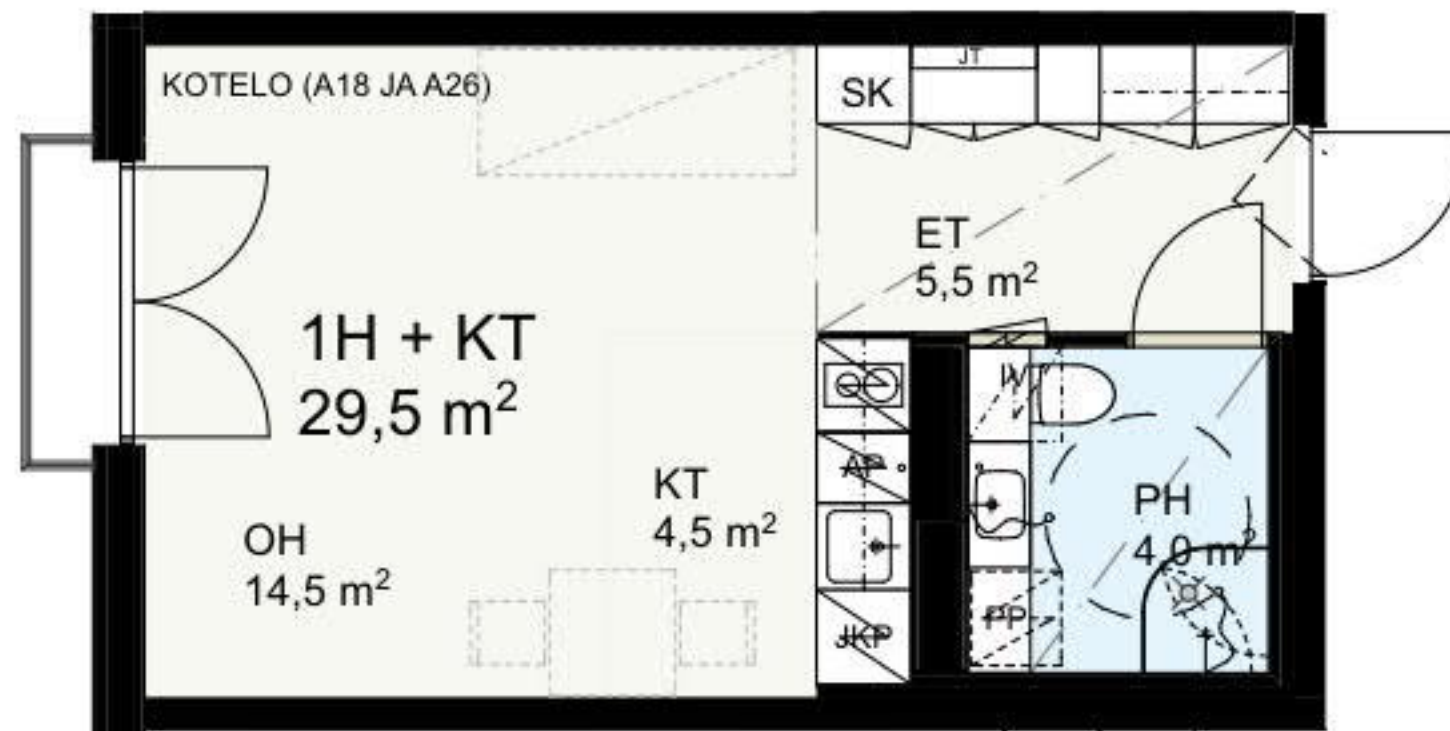

16.06.2017

Multahaankuja 6, 02610 ESPOO

KERROSPOHJAPIIRROS

1H+KT 29,5m²

1:100

A3

A10
A18
A26

AS OY ESPOON TUOMIKARTANO TALO A