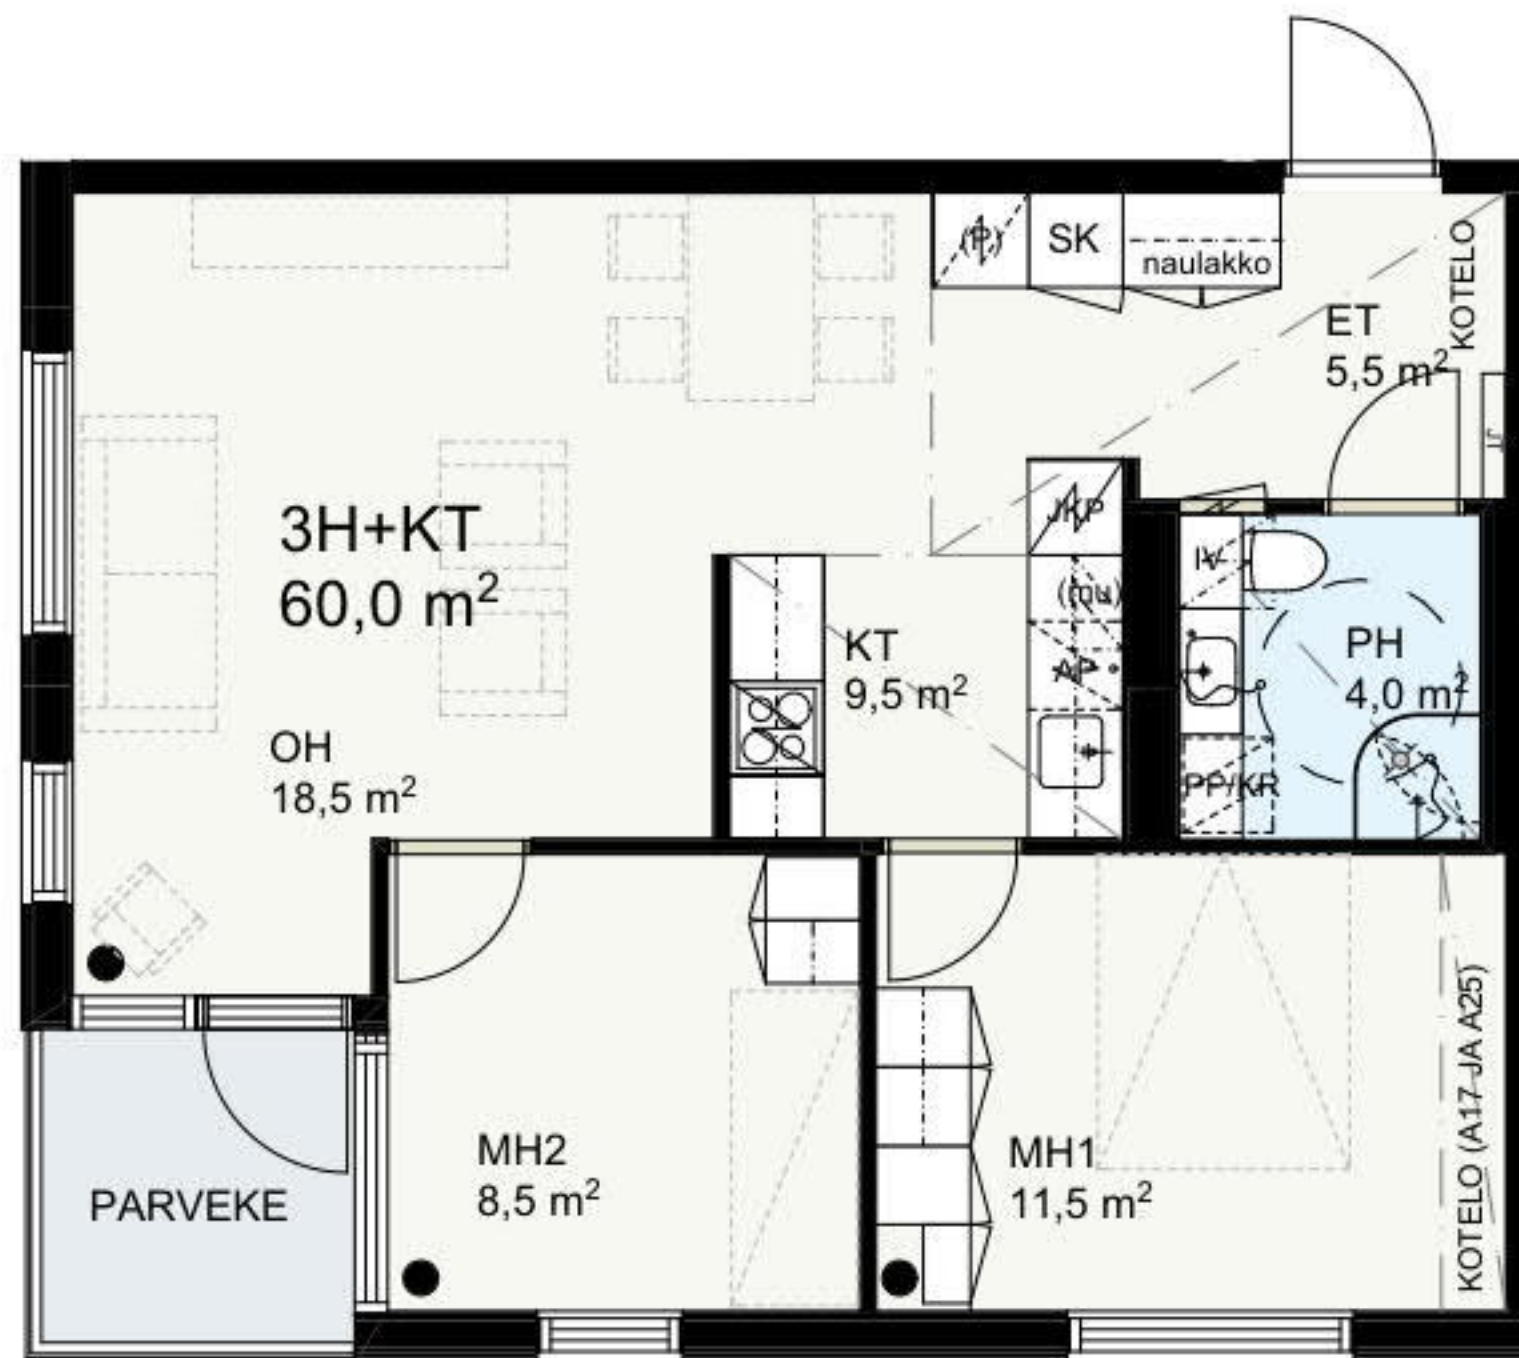

AS OY ESPOON TUOMIKARTANO TALO A

16.06.2017

Multahaankuja 6, 02610 ESPOO

KERROSPOHJAPIIRROS

3H+KT 60,0m²

1:100

A2,
A9
A17
A25

AS OY ESPOON TUOMIKARTANO TALO A

16.06.2017

Multahaankuja 6, 02610 ESPOO

KERROSPOHJAPIIRROS

1H+KT 29,5m²

1:100

A3

A10
A18
A26

AS OY ESPOON TUOMIKARTANO TALO A

16.06.2017

Multahaankuja 6, 02610 ESPOO

KERROSPOHJAPIIRROS

1H+KT 29,5m²

1:100

A4

**A11
A19
A27**

AS OY ESPOON TUOMIKARTANO TALO A