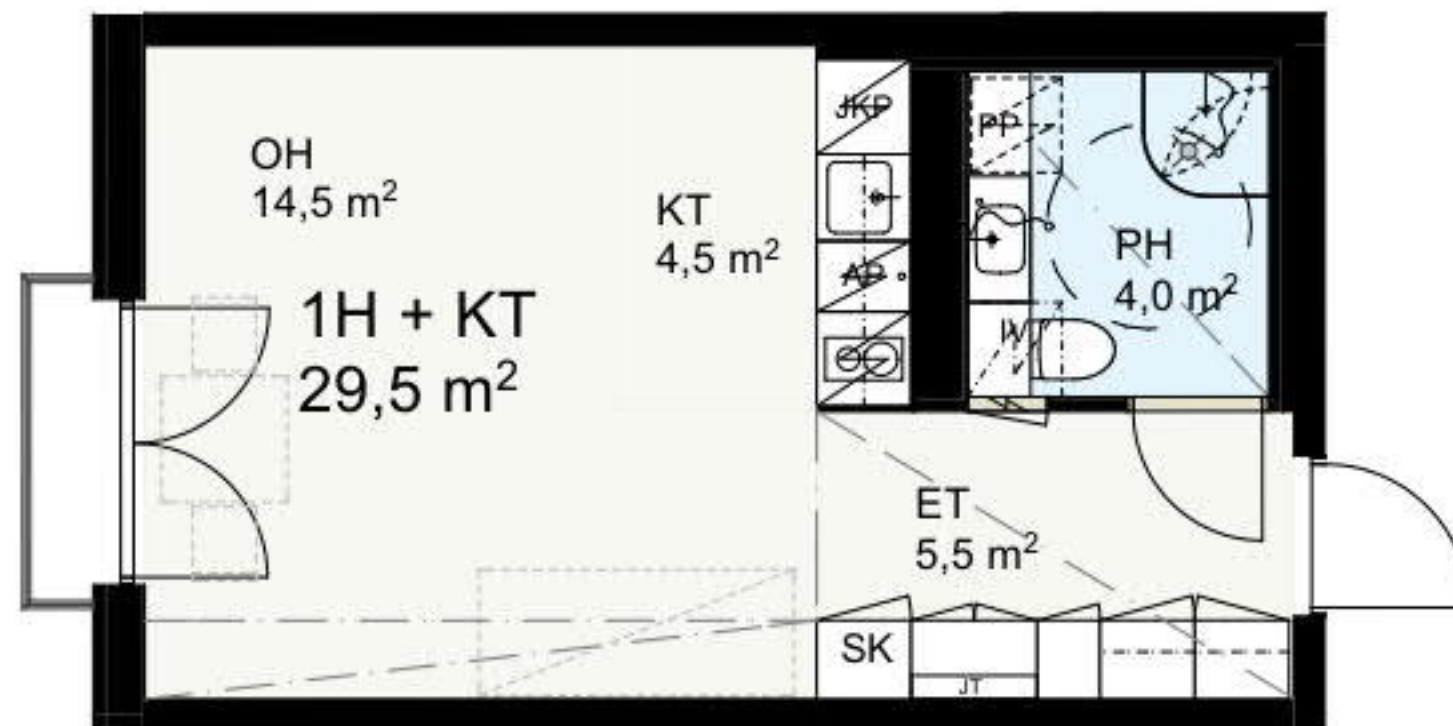

AS OY ESPOON TUOMIKARTANO TALO B

16.06.2017

Multahaankuja 6, 02610 ESPOO

KERROSPOHJAPIIRROS

1H+KT 29,5 m²

1:100

B42
B50
B58