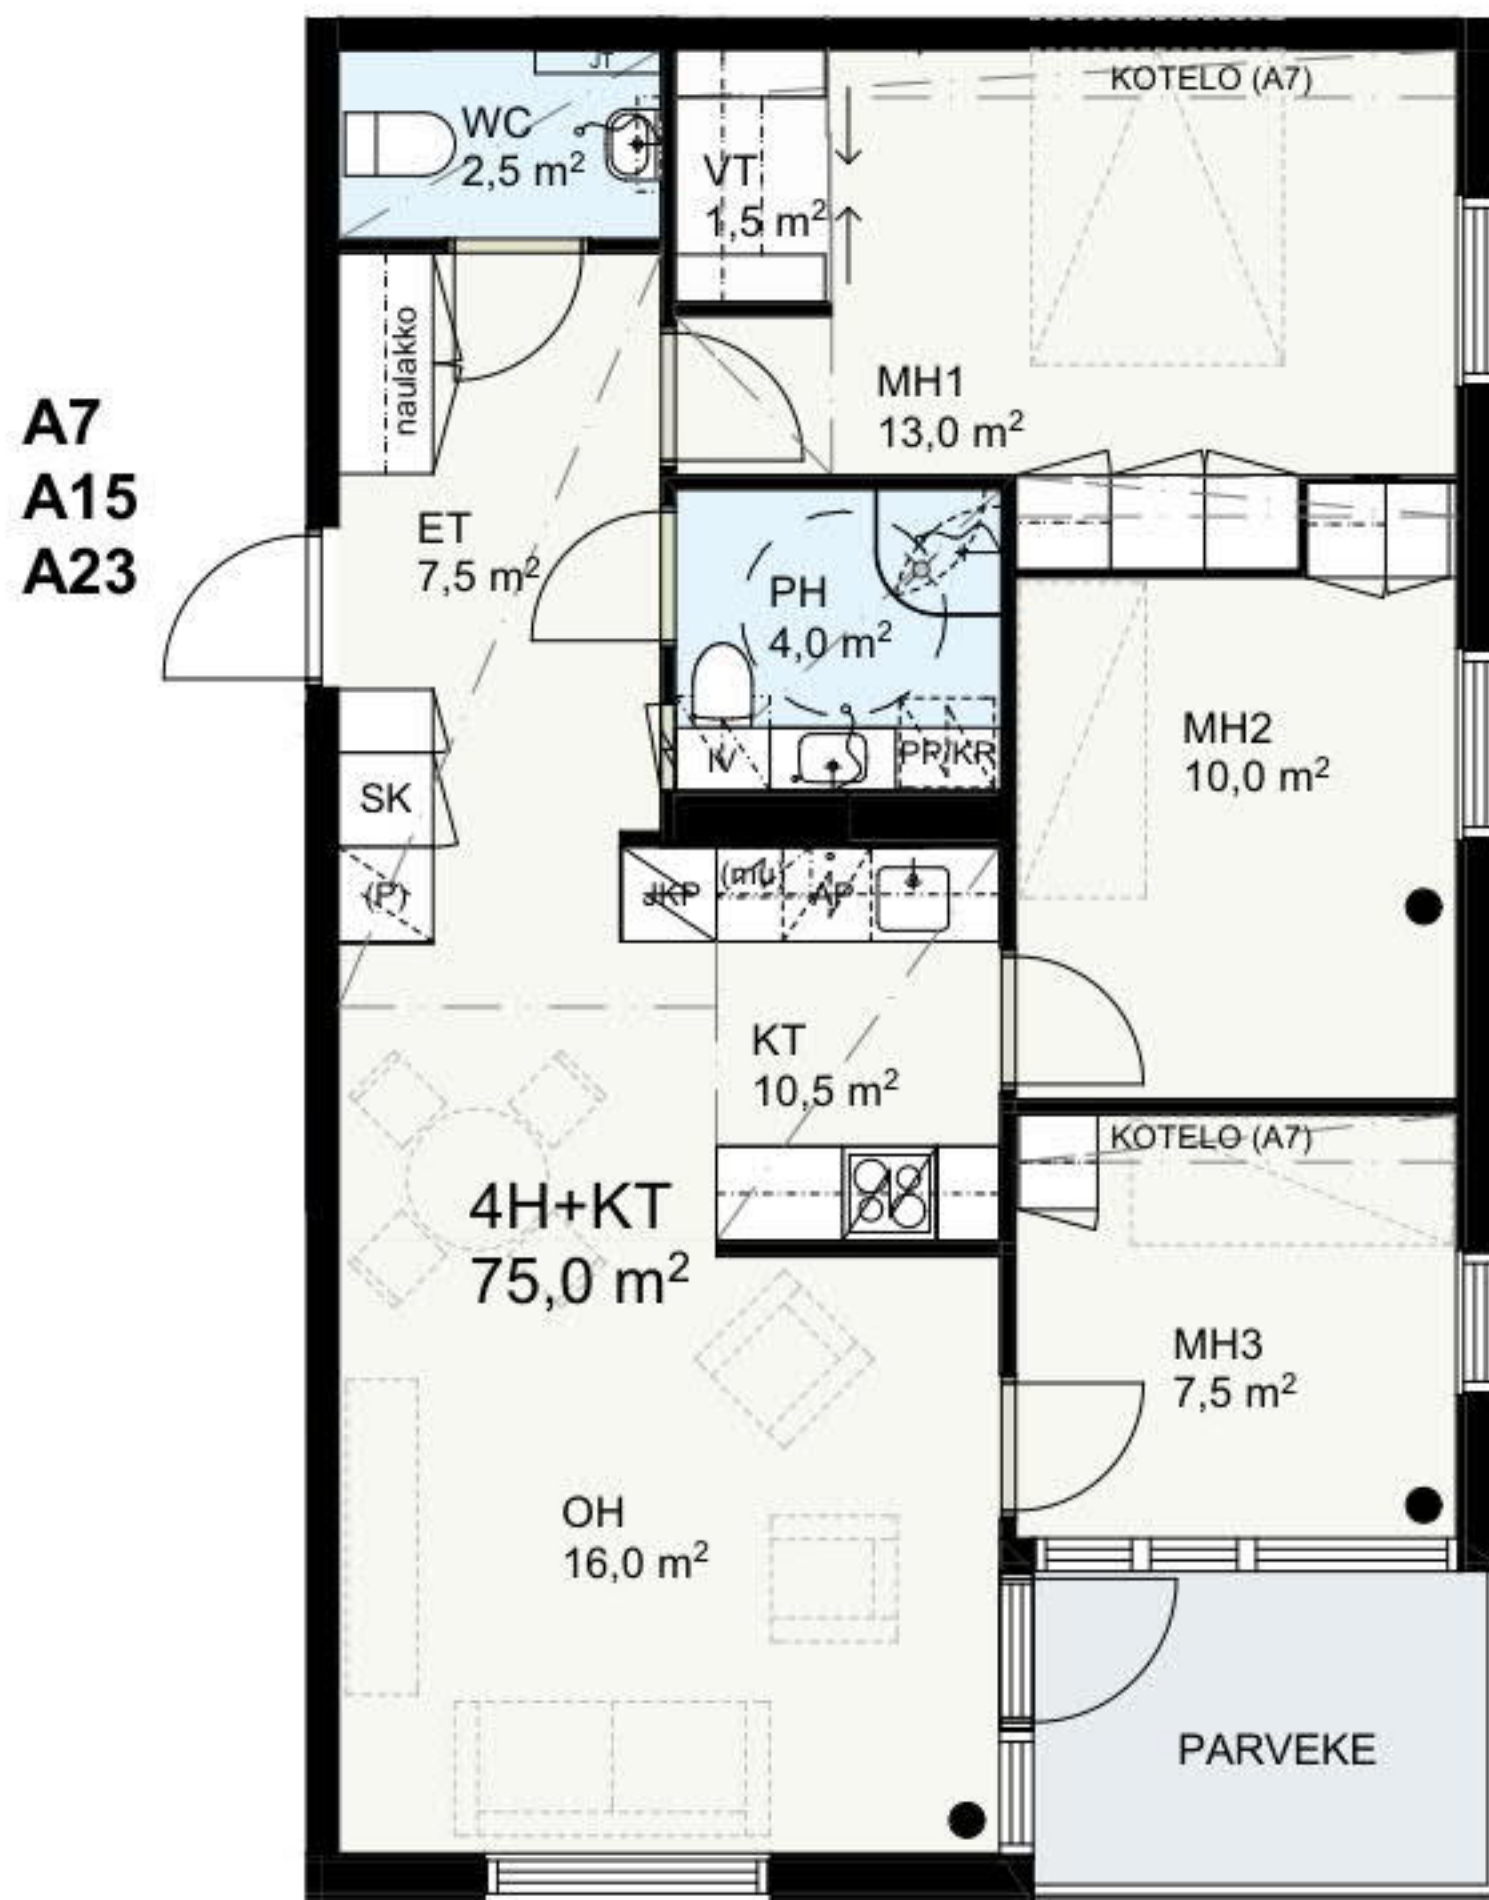

Multahaankuja 6, 02610 ESPOO

KERROSPOHJAPIIRROS

1H+KT 30,0m²

1:100

A6

A13
A21
A29

AS OY ESPOON TUOMIKARTANO TALO A

16.06.2017

Multahaankuja 6, 02610 ESPOO

KERROSPOHJAPIIRROS

4H+KT 74,5m²

1:100

AS OY ESPOON TUOMIKARTANO TALO A

16.06.2017

Multahaankuja 6, 02610 ESPOO

KERROSPOHJAPIIRROS

4H+KT 74,5m²

1:100

A14
A22
A30

AS OY ESPOON TUOMIKARTANO TALO B

16.06.2017

Multahaankuja 6, 02610 ESPOO

KERROSPOHJAPIIRROS

3H+KT 60,0 m²