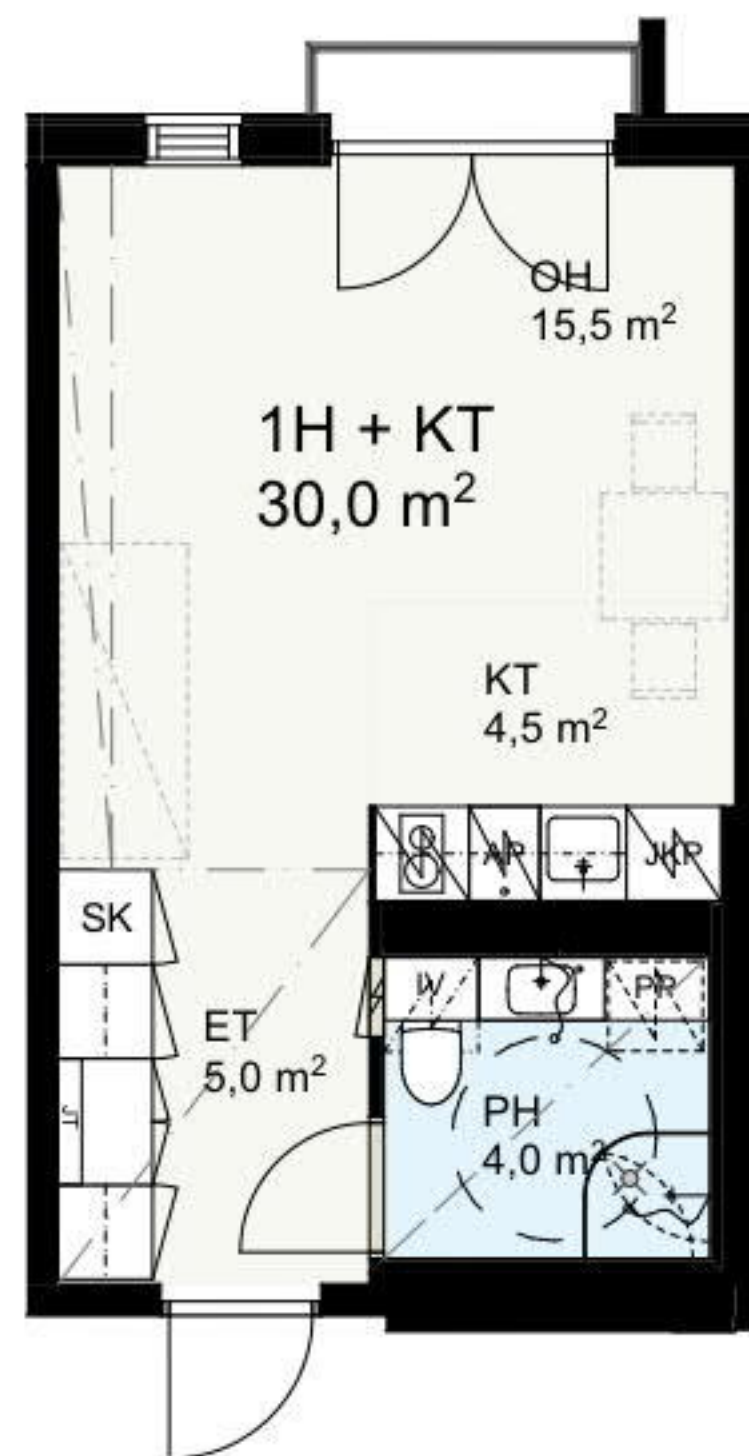

4H+KT 74,5m²

1:100

A14
A22
A30

AS OY ESPOON TUOMIKARTANO TALO B

16.06.2017

Multahaankuja 6, 02610 ESPOO

KERROSPOHJAPIIRROS

3H+KT 60,0 m²

1:100

B31
B43
B51
B59

AS OY ESPOON TUOMIKARTANO TALO B

16.06.2017

Multahaankuja 6, 02610 ESPOO

KERROSPOHJAPIIRROS

1H+KT 30,0 m²

1:100

B32

B44
B52
B60

AS OY ESPOON TUOMIKARTANO TALO B

Multahaankuja 6, 02610 ESPOO

16.06.2017

KERROSPOHJAPIIRROS

1H+KT 24,5 m²

1:100