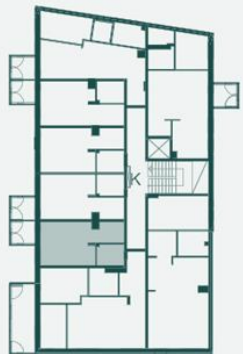

1h + kt + p  
23,5 m<sup>2</sup>

# juli living

3.krs K-535  
4.krs K-543  
5.krs K-551  
6.krs K-559  
7.krs K-567

HUOM! Asuntopohja suuntaa antava, ei mittakaavassa.