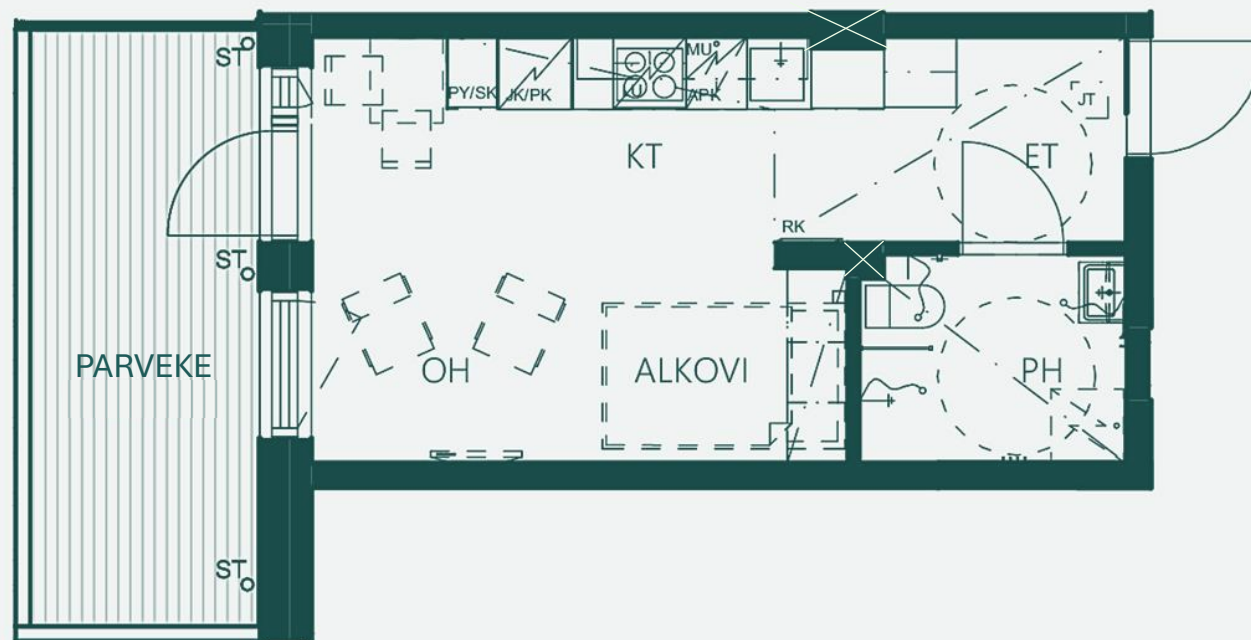

1h + kt + p
23,5 m²

juli living

2.krs K-527

HUOM! Asuntopohja suuntaa antava, ei mittakaavassa.