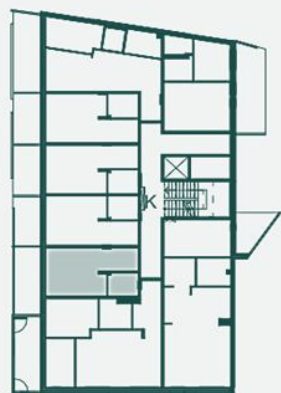

1h + kt + p
23,5 m²

juli living

2.krs K-527

HUOM! Asuntopohja suuntaa antava, ei mittakaavassa.