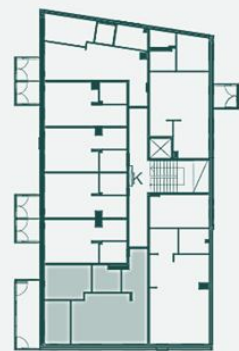

3h + kt + p
55,5 m²

3.krs K-534
4.krs K-542

juli living

HUOM! Asuntopohja suuntaa antava, ei mittakaavassa.