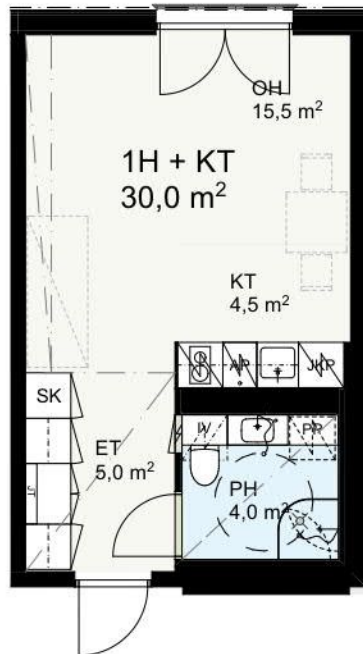

AS OY ESPOON TUOMIKARTANO TALO B

16.06.2017

Multahaankuja 6, 02610 ESPOO

KERROSPOHJAPIIRROS

1H+KT 30,0 m²

1:100

B32

**B44
B52
B60**