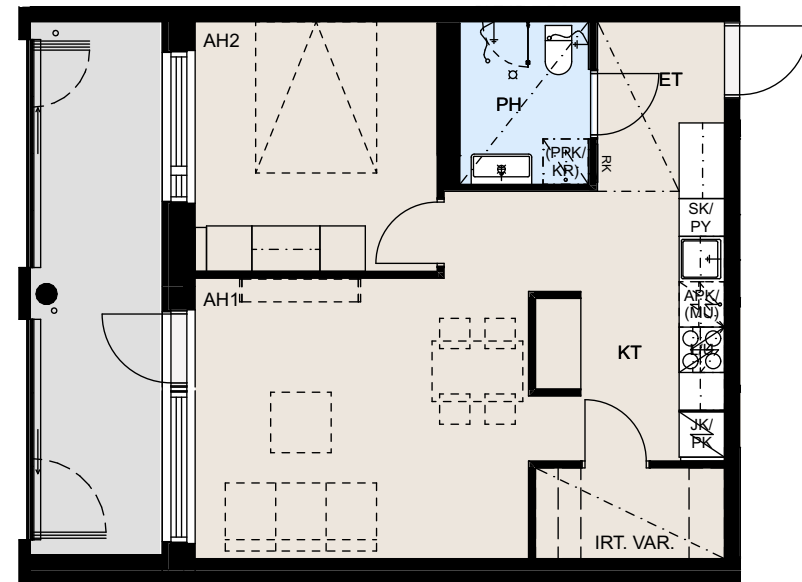

Juli Tikkurilan Tähti

2H+KT 49,0 m²

juli
living

Asunnot:

As. nro kerros

B48 2.
B58 3.
B68 4.
B78 5.

2. krs