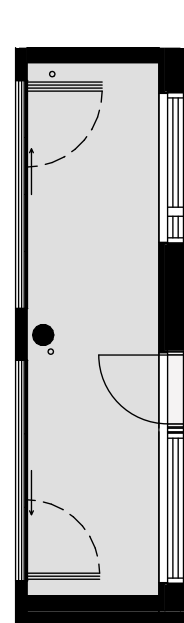

Juli Tikkurilan Tähti

2H+KT 49,0 m²

juli
living

Asunnot:

As. nro kerros

B48 2.
B58 3.
B68 4.
B78 5.

5. krs

4. krs