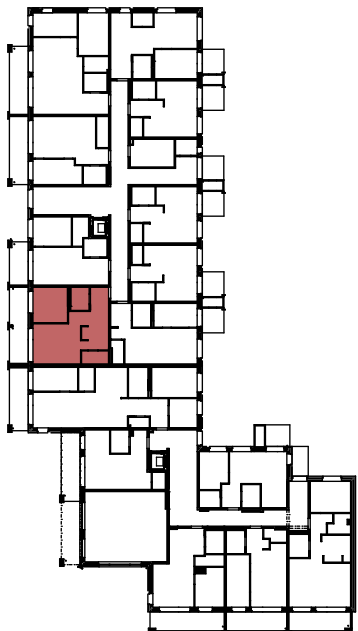

Juli Tikkurilan Tähti

2H+KT 49,0 m²

juli
living

Asunnot:

As. nro kerros

B48 2.
B58 3.
B68 4.
B78 5.

5. krs

4. krs