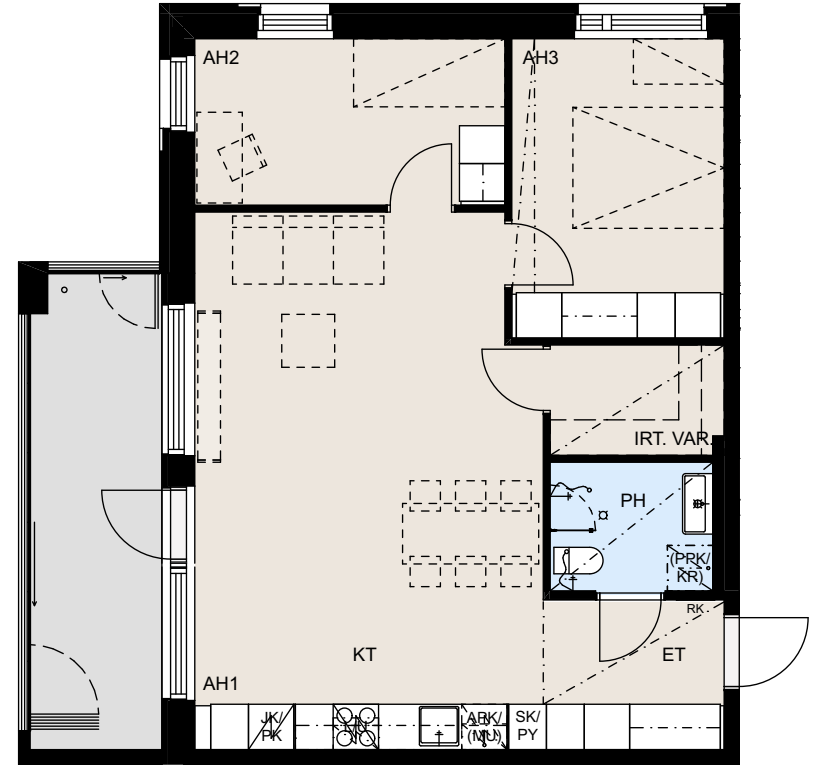

Juli Tikkurilan Tähti

3H+KT 65,5 m²

juli
living

Asunnot:

As. nro

kerros

B51

3.

B61

4.

B71

5.

5. krs

4. krs

3. krs