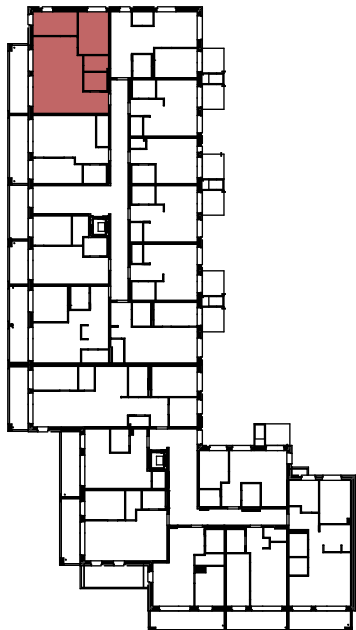

Juli Tikkurilan Tähti

3H+KT 65,5 m²

juli
living

Asunnot:

As. nro

kerros

B51

3.

B61

4.

B71

5.

5. krs

4. krs

3. krs