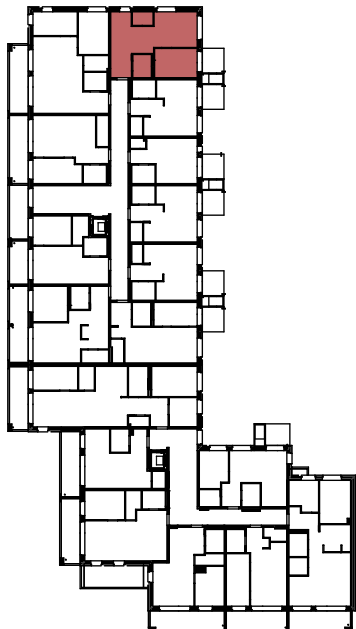

Juli Tikkurilan Tähti

2H+KT 48,5 m²

Asunnot:

As. nro kerros

B52 3.

B62 4.

B72 5.

juli
living

3. - 5. krs