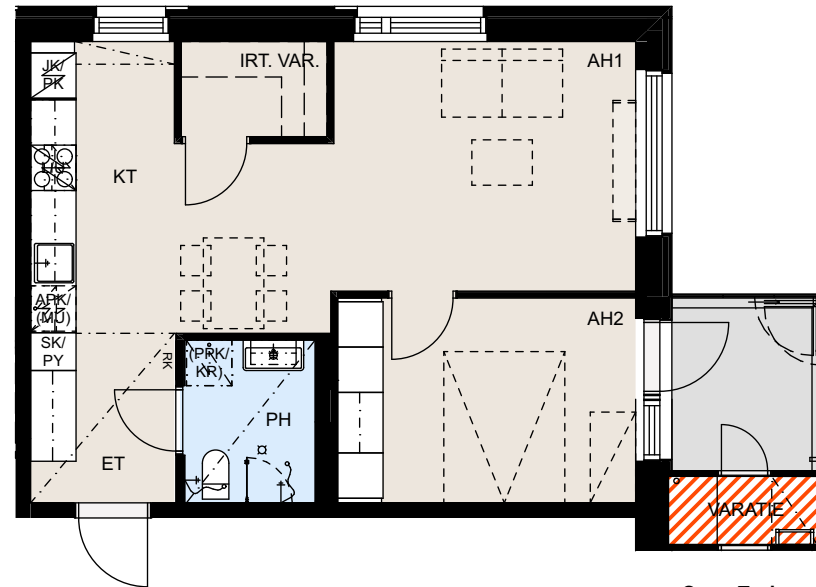

Juli Tikkurilan Tähti

2H+KT 48,5 m²

Asunnot:

As. nro kerros

B52 3.

B62 4.

B72 5.

juli
living