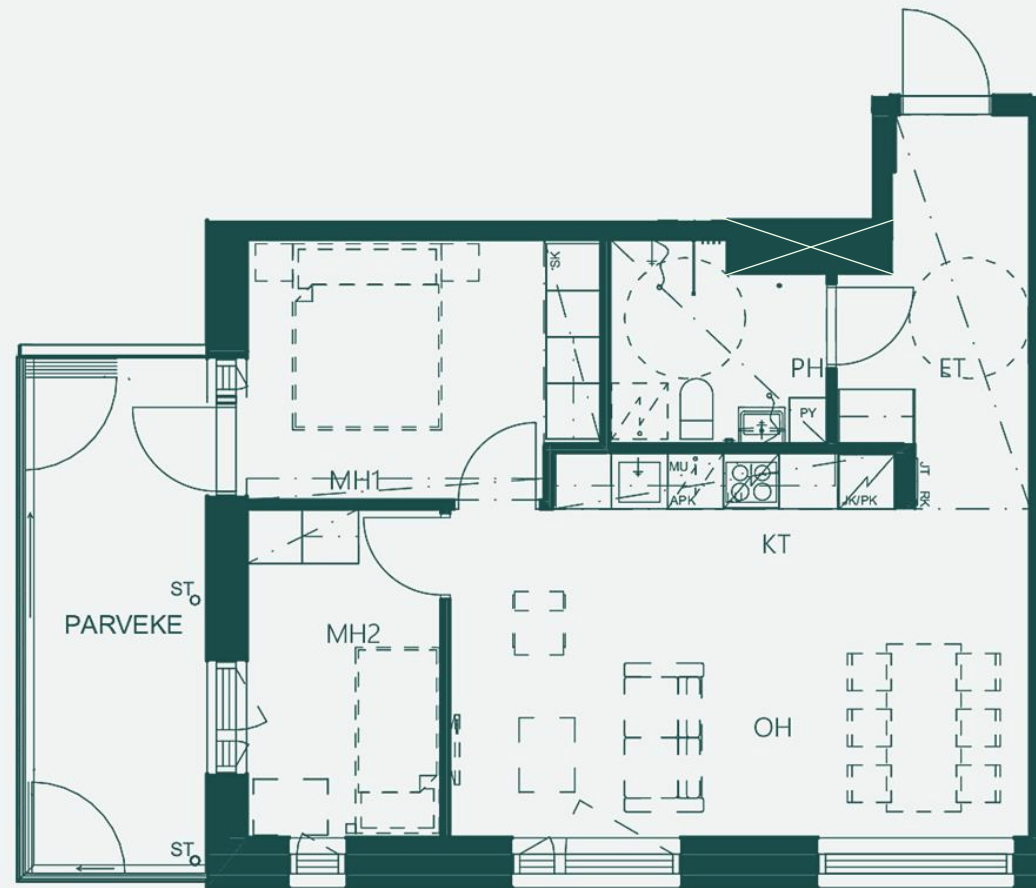

# juli living

3h + kt + p  
55,5 m<sup>2</sup>

2.krs K-526

HUOM! Asuntopohja suuntaa antava, ei mittakaavassa.