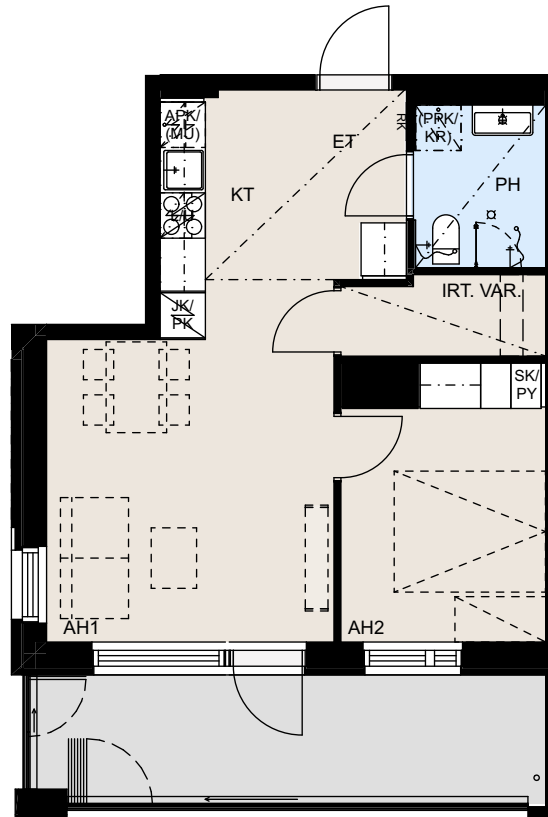

Juli Tikkurilan Tähti

2H+KT 42,0 m²

juli
living

Asunnot:

As. nro

kerros

A9	2.
A16	3.
A23	4.
A30	5.
A37	6.

2. krs