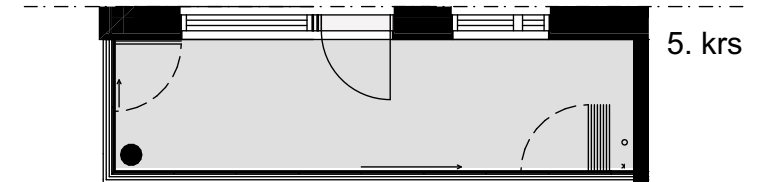

Juli Tikkurilan Tähti

2H+KT 42,0 m²

juli
living

Asunnot:

As. nro

kerros

A9	2.
A16	3.
A23	4.
A30	5.
A37	6.

5. krs