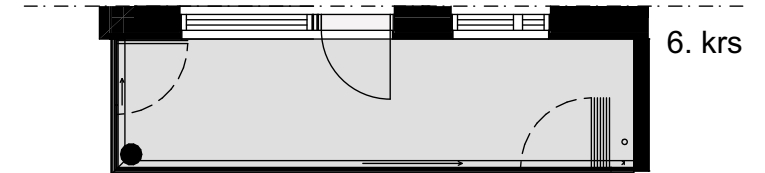

Juli Tikkurilan Tähti

2H+KT 42,0 m²

juli
living

Asunnot:

As. nro

kerros

A9	2.
A16	3.
A23	4.
A30	5.
A37	6.

6. krs