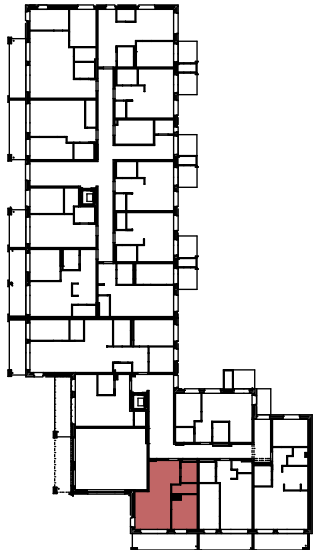

Juli Tikkurilan Tähti

2H+KT 42,0 m²

juli
living

Asunnot:

As. nro

kerros

A9	2.
A16	3.
A23	4.
A30	5.
A37	6.

2. krs