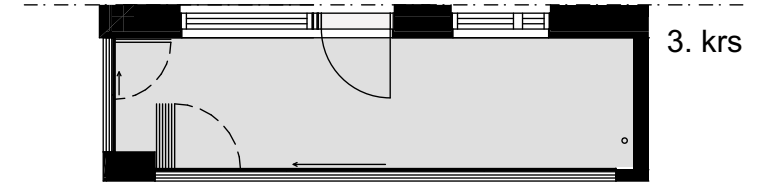

Juli Tikkurilan Tähti

2H+KT 42,0 m²

juli
living

Asunnot:

As. nro

kerros

A9	2.
A16	3.
A23	4.
A30	5.
A37	6.

2. krs