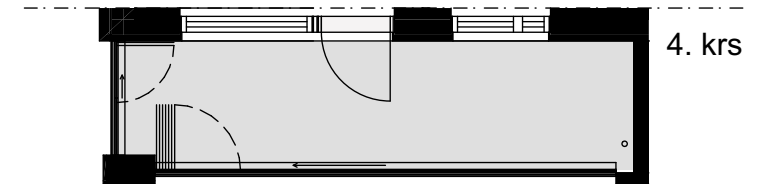

Juli Tikkurilan Tähti

2H+KT 42,0 m²

juli
living

Asunnot:

As. nro

kerros

A9	2.
A16	3.
A23	4.
A30	5.
A37	6.

4. krs