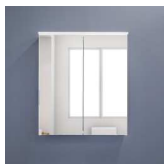

K-567

Kalusteovet: Novart 129 Aamu

Keittiötaso: Blanco City, Cosentino Oy

Vetimet: NW18 LIPPAVEDIN valkoinen

Välitila: Välitilalevy alumiini valkoinen matta

Allas: FrankeSID 610, valkoinen

Keittiön hana: Keittiöhana Grohe Eurosmart (31786000)

Asuintilat

Kovapuulattia: Kährs Life Coconut Cream

Lattiajalkalista: Valkoinen, Valkoinen

K-567**Kylpyhuone (ja erillis-WC)****Katto:** Haapapaneeli**Lattialaatta:** LPC Alpstone lasitettu klinkkeri 10X10 Sand tasapintainen matta liimatäpläarkilla 30X40**Seinälaatta:** LPC Alpstone kaakeli 25X40 Sand tasapintainen matta**Peilikaappi:** Kankarin Kaluste Kelo valkoinen, 2 ovea**Allaskaappi:** Kankarin Kaluste Kelo valkoinen**Allaskaapin vetimet:** Lungo valkoinen**Pesuallashana:** Pesuallashana Grohe Eurosmart (23 946 002)**Suihkuhana ja -setti:** Suihkuhana Grohe Grotherm 800 (34 754 000) ja suihkuseti New Tempesta**WC-paperiteline:** Smedbo House RX341**Pyyhekoukku:** Smedbo House RX356