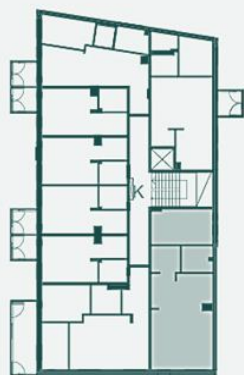

2h + kt  
58,5 m<sup>2</sup>

3.krs K-533  
4.krs K-541

juli living

HUOM! Asuntopohja suuntaa antava, ei mittakaavassa.