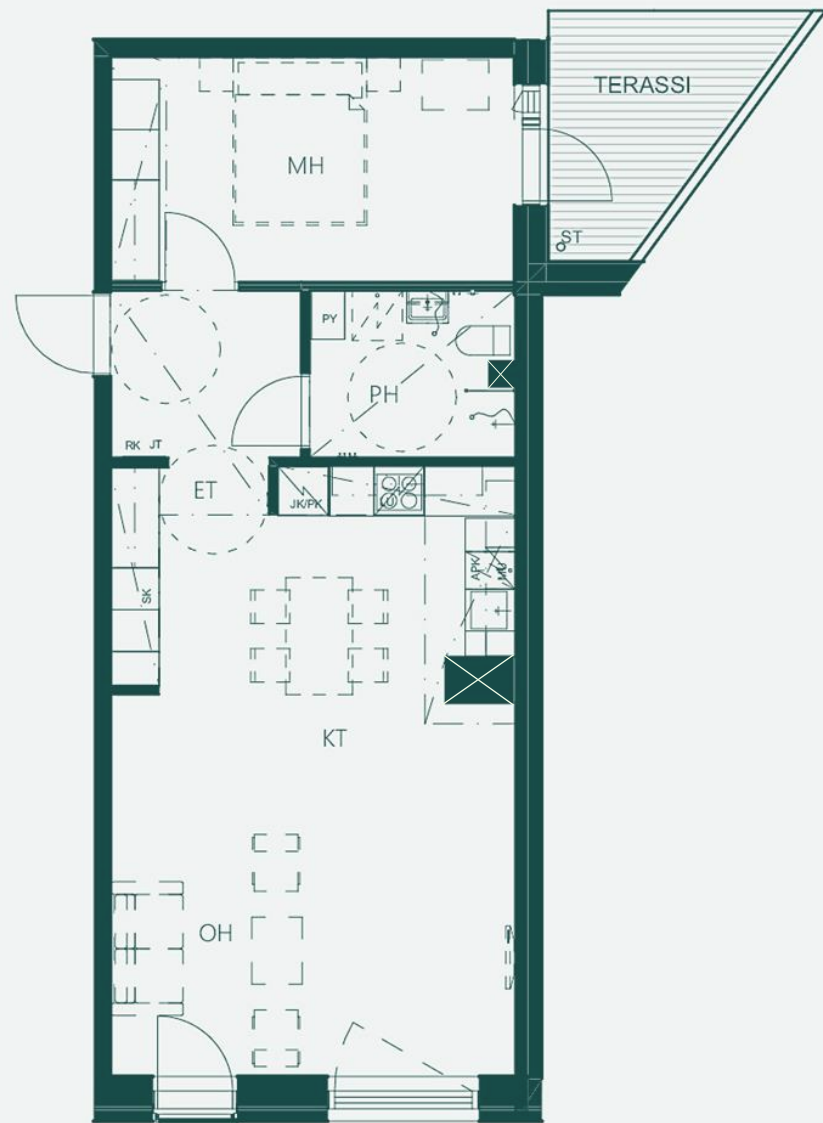

**2h + kt + terassi**  
**58,5 m<sup>2</sup>**

2.krs K-525

**juli living**

HUOM! Asuntopohja suuntaa antava, ei mittakaavassa.