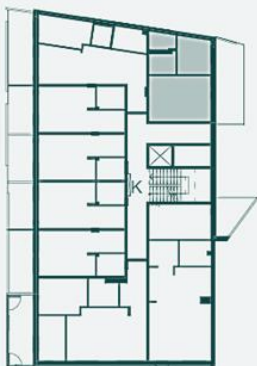

2h + kt + terassi
31,5 m²

2.krs K-532

HUOM! Asuntopohja suuntaa antava, ei mittakaavassa.

juli living