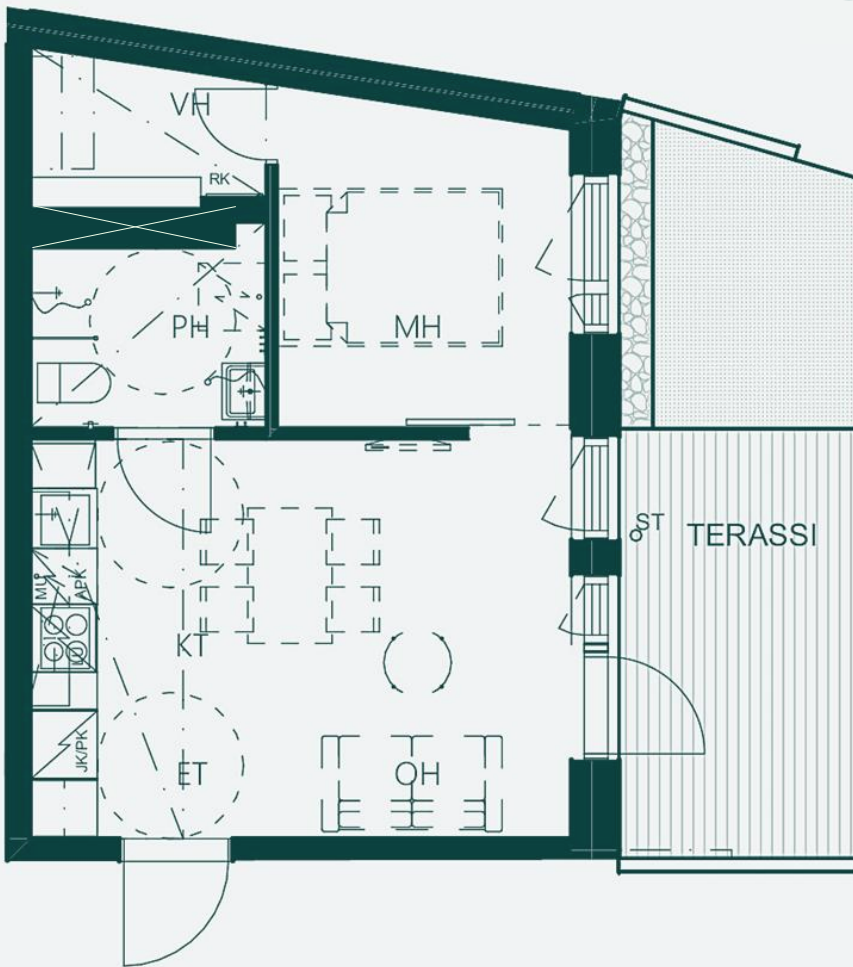

2h + kt + terassi
31,5 m²

2.krs K-532

HUOM! Asuntopohja suuntaa antava, ei mittakaavassa.

juli living