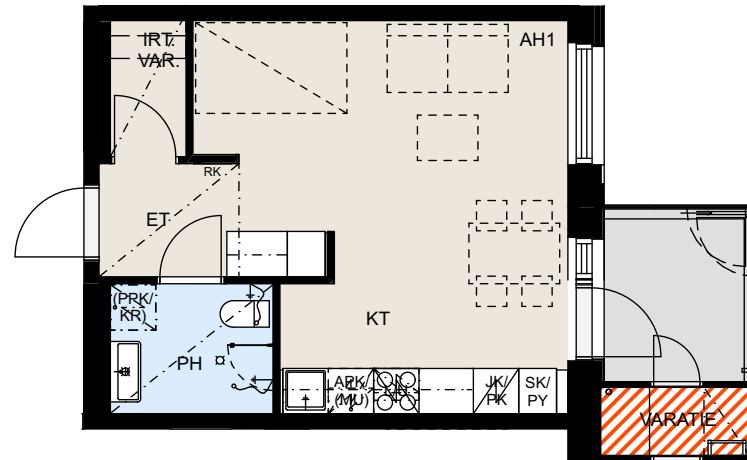

Juli Tikkurilan Tähti

1H+KT 31,5 m²

Asunnot:

As. nro kerros

B56 3.

B66 4.

B76 5.

juli
living