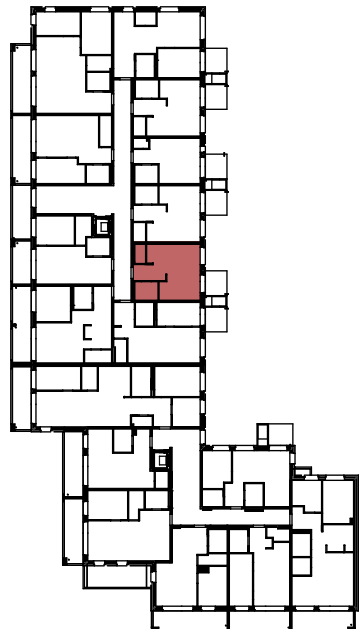

Juli Tikkurilan Tähti

1H+KT 31,5 m²

Asunnot:

As. nro kerros

B56 3.

B66 4.

B76 5.

juli
living

3. - 5. krs