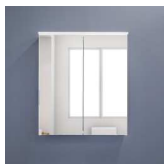

Asuintilat

Kovapuulattia: Kährs Life Coconut Cream

Lattiajalkalista: Valkoinen, Valkoinen

K-575**Kylpyhuone (ja erillis-WC)**

Katto: Haapapaneeli

Lattialaatta: LPC Alpstone lasitettu klinkkeri 10X10 Sand tasapintainen matta liimatäpläarkilla 30X40

Seinälaatta: LPC Alpstone kaakeli 25X40 Sand tasapintainen matta

Peilikaappi: Kankarin Kaluste Kelo valkoinen, 2 ovea

Allaskaappi: Kankarin Kaluste Kelo valkoinen

Allaskaapin vetimet: Lungo valkoinen

Pesuallashana: Pesuallashana Grohe Eurosmart (23 946 002)