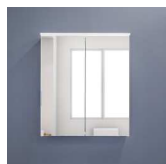

Asuintilat

Kovapuulattia: Kährs Life Coconut Cream

Lattiajalkalista: Valkoinen, Valkoinen

K-527

Kalusteet Eteinen 2 ovea (Japandi): Novart 129 Aamu

Kylpyhuone (ja erillis-WC)

Katto: Peittomaalattu puupaneeli

Lattialaatta: LPC Alpstone lasitettu klinkkeri 10X10 Ash tasapintainen matta liimatäpläarkilla 30X40

Seinälaatta: LPC Alpstone kaakeli 25X40 Ash tasapintainen matta

Peilikaappi: Kankarin Kaluste Kelo valkoinen, 2 ovea