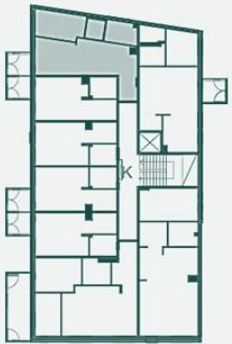

# juli living

2h + kt + s + p  
43,5 m<sup>2</sup>

3.krs K-539  
4.krs K-547  
5.krs K-555  
6.krs K-563

HUOM! Asuntopohja suuntaa antava, ei mittakaavassa.