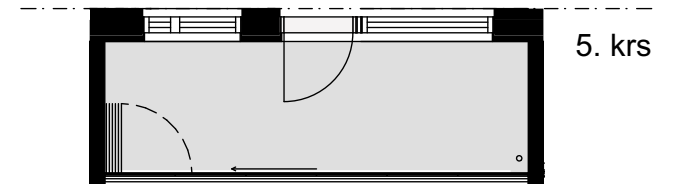

Juli Tikkurilan Tähti

2H+KT 40,5 m²

juli
living

Asunnot:

As. nro	kerros
A8	2.
A15	3.
A22	4.
A29	5.
A36	6.

2. krs

3. krs

4. krs