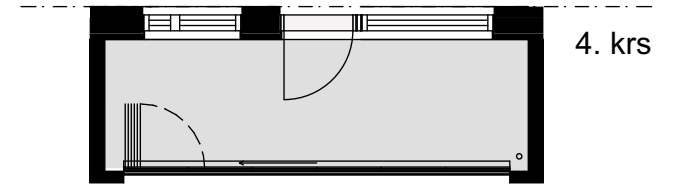

Juli Tikkurilan Tähti

2H+KT 40,5 m²

juli
living

Asunnot:

As. nro	kerros
A8	2.
A15	3.
A22	4.
A29	5.
A36	6.

2. krs

3. krs

4. krs