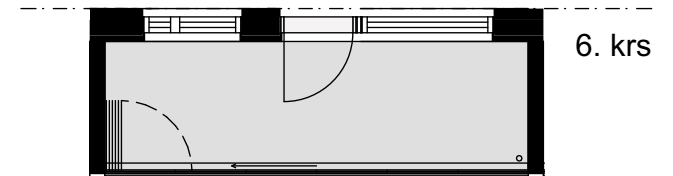

Juli Tikkurilan Tähti

2H+KT 40,5 m²

juli
living

Asunnot:

As. nro	kerros
A8	2.
A15	3.
A22	4.
A29	5.
A36	6.

2. krs

3. krs

4. krs

5. krs

6. krs