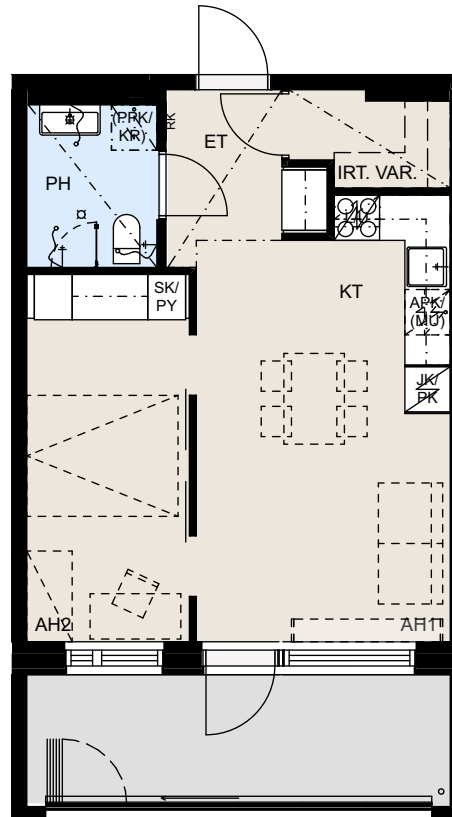

Juli Tikkurilan Tähti

2H+KT 40,5 m²

juli
living

Asunnot:

As. nro	kerros
A8	2.
A15	3.
A22	4.
A29	5.
A36	6.

2. krs

3. krs

4. krs