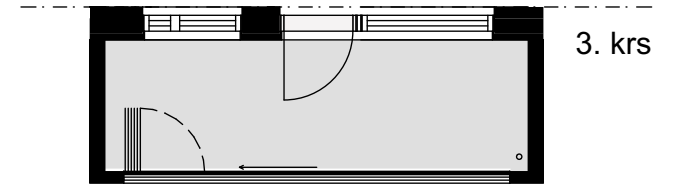

Juli Tikkurilan Tähti

2H+KT 40,5 m²

juli
living

Asunnot:

As. nro	kerros
A8	2.
A15	3.
A22	4.
A29	5.
A36	6.

2. krs

3. krs

4. krs