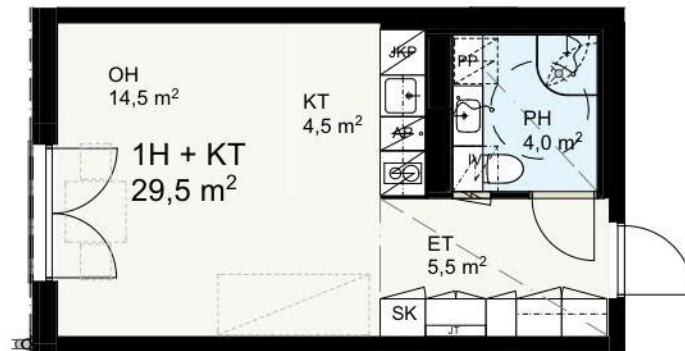

AS OY ESPOON TUOMIKARTANO TALO A

16.06.2017

Multahaankuja 6, 02610 ESPOO

KERROSPOHJAPIIRROS

1H+KT 29,5m²

1:100

A4

**A11
A19
A27**