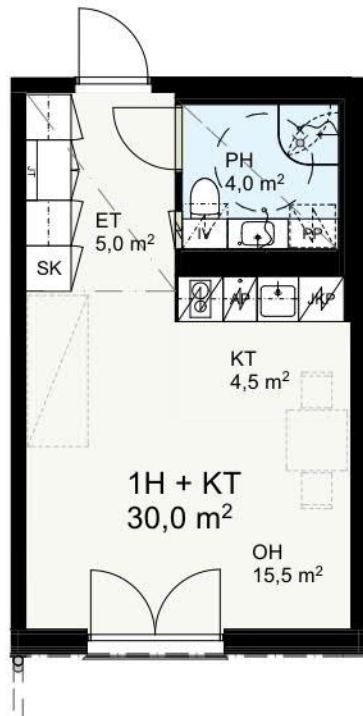

AS OY ESPOON TUOMIKARTANO TALO B

16.06.2017

Multahaankuja 6, 02610 ESPOO

KERROSPOHJAPIIRROS

1H+KT 30,0 m²

1:100

B35

B39
B47
B55