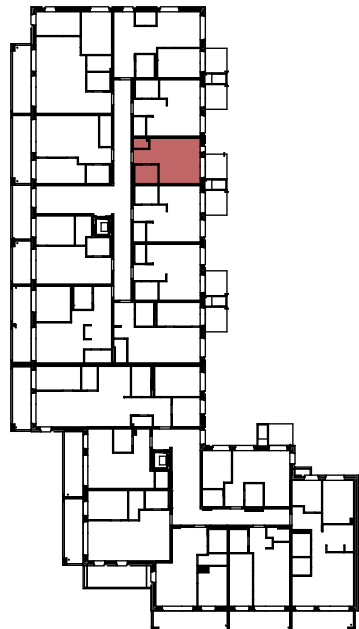

Juli Tikkurilan Tähti

1H+KT 25,5 m²

Asunnot:

As. nro kerros

B54 3.

B64 4.

B74 5.

juli
living

3. - 5. krs