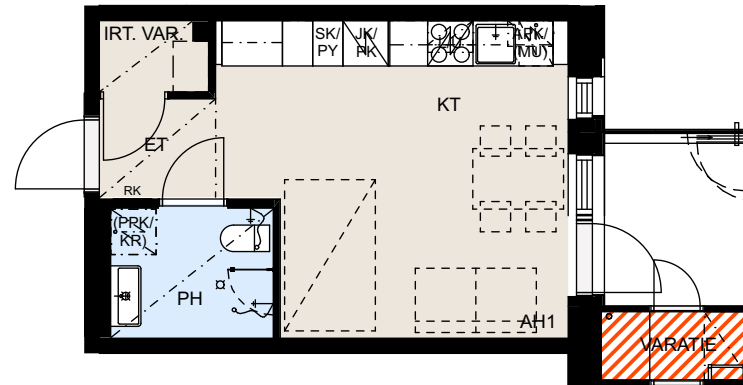

Juli Tikkurilan Tähti

1H+KT 25,5 m²

Asunnot:

As. nro kerros

B54 3.

B64 4.

B74 5.

juli
living