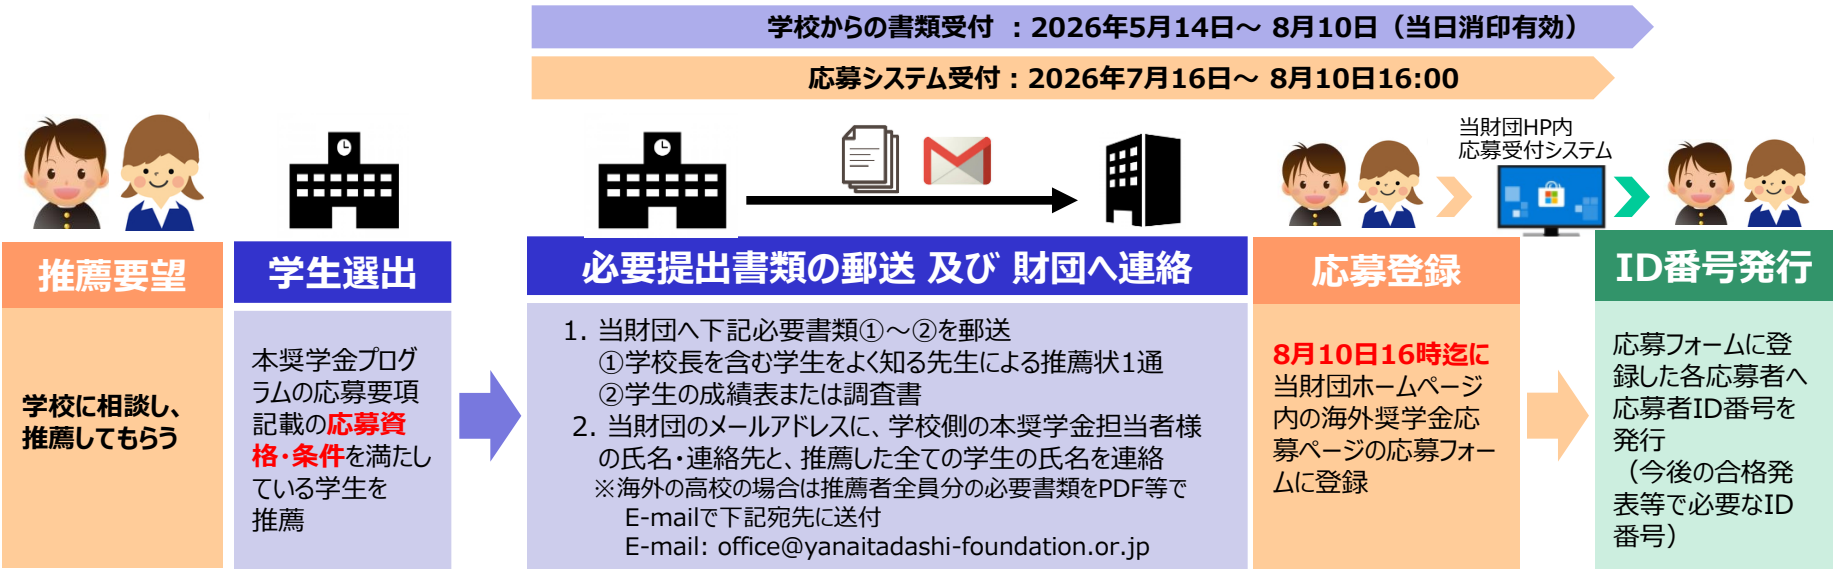

# ■ 公募制学校推薦海外大学奨学金の流れ

※ 出願時点でSAT等のスコアが無い、もしくは応募要項記載の水準を満たしていない場合でも、推薦高校が本奨学金の対象大学に入学できる学力、資質を備えていると認めた場合はご推薦頂けます

※ : 全ての選考スケジュールは当財団の都合により変更になる場合がございます。必ず最新の応募要項をご確認ください。  
 ※ : 全ての面接をオンラインにて実施予定です（対面に変更する場合がございます）。