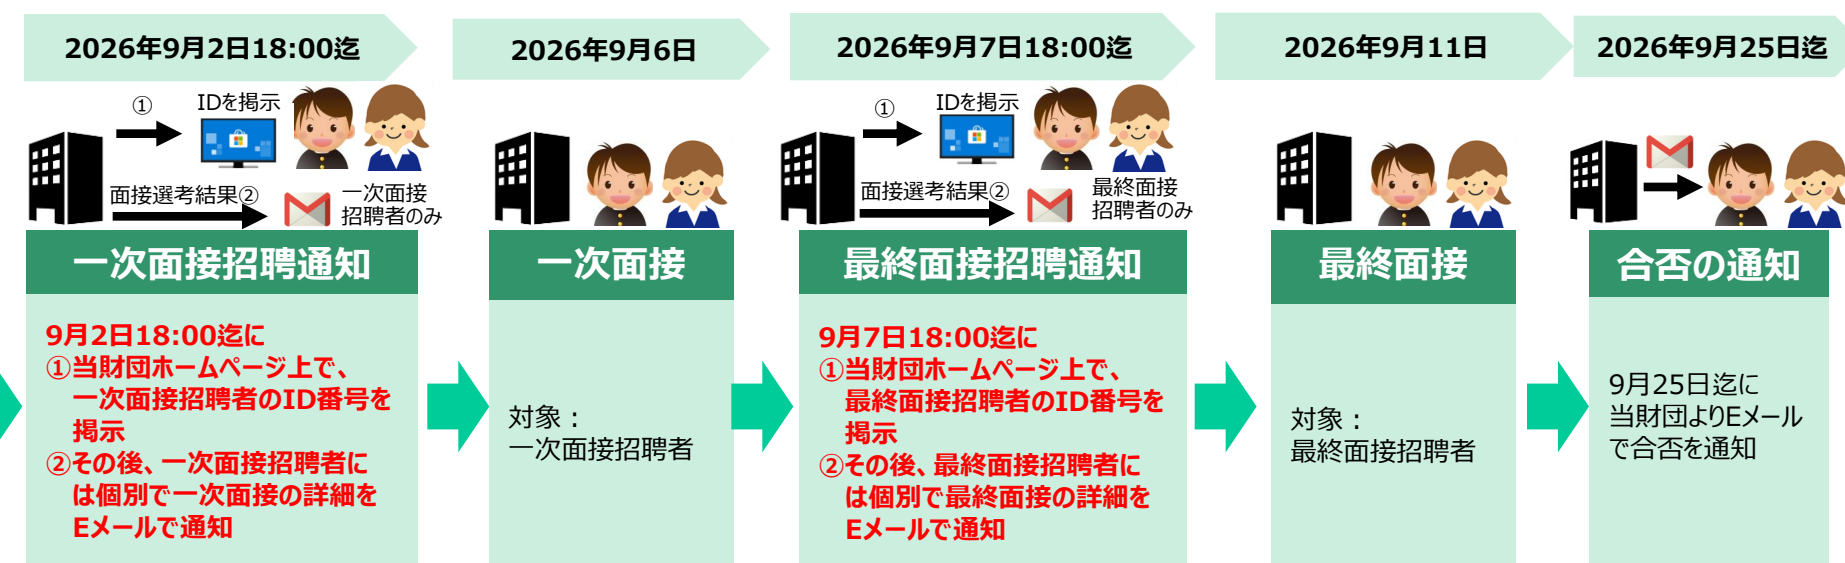

# ■ 公募制学校推薦海外大学奨学金の流れ

※ 出願時点でSAT等のスコアが無い、もしくは応募要項記載の水準を満たしていない場合でも、推薦高校が本奨学金の対象大学に入学できる学力、資質を備えていると認めた場合はご推薦頂けます

※ : 全ての選考スケジュールは当財団の都合により変更になる場合がございます。必ず最新の応募要項をご確認ください。  
 ※ : 全ての面接をオンラインにて実施予定です（対面に変更する場合がございます）。