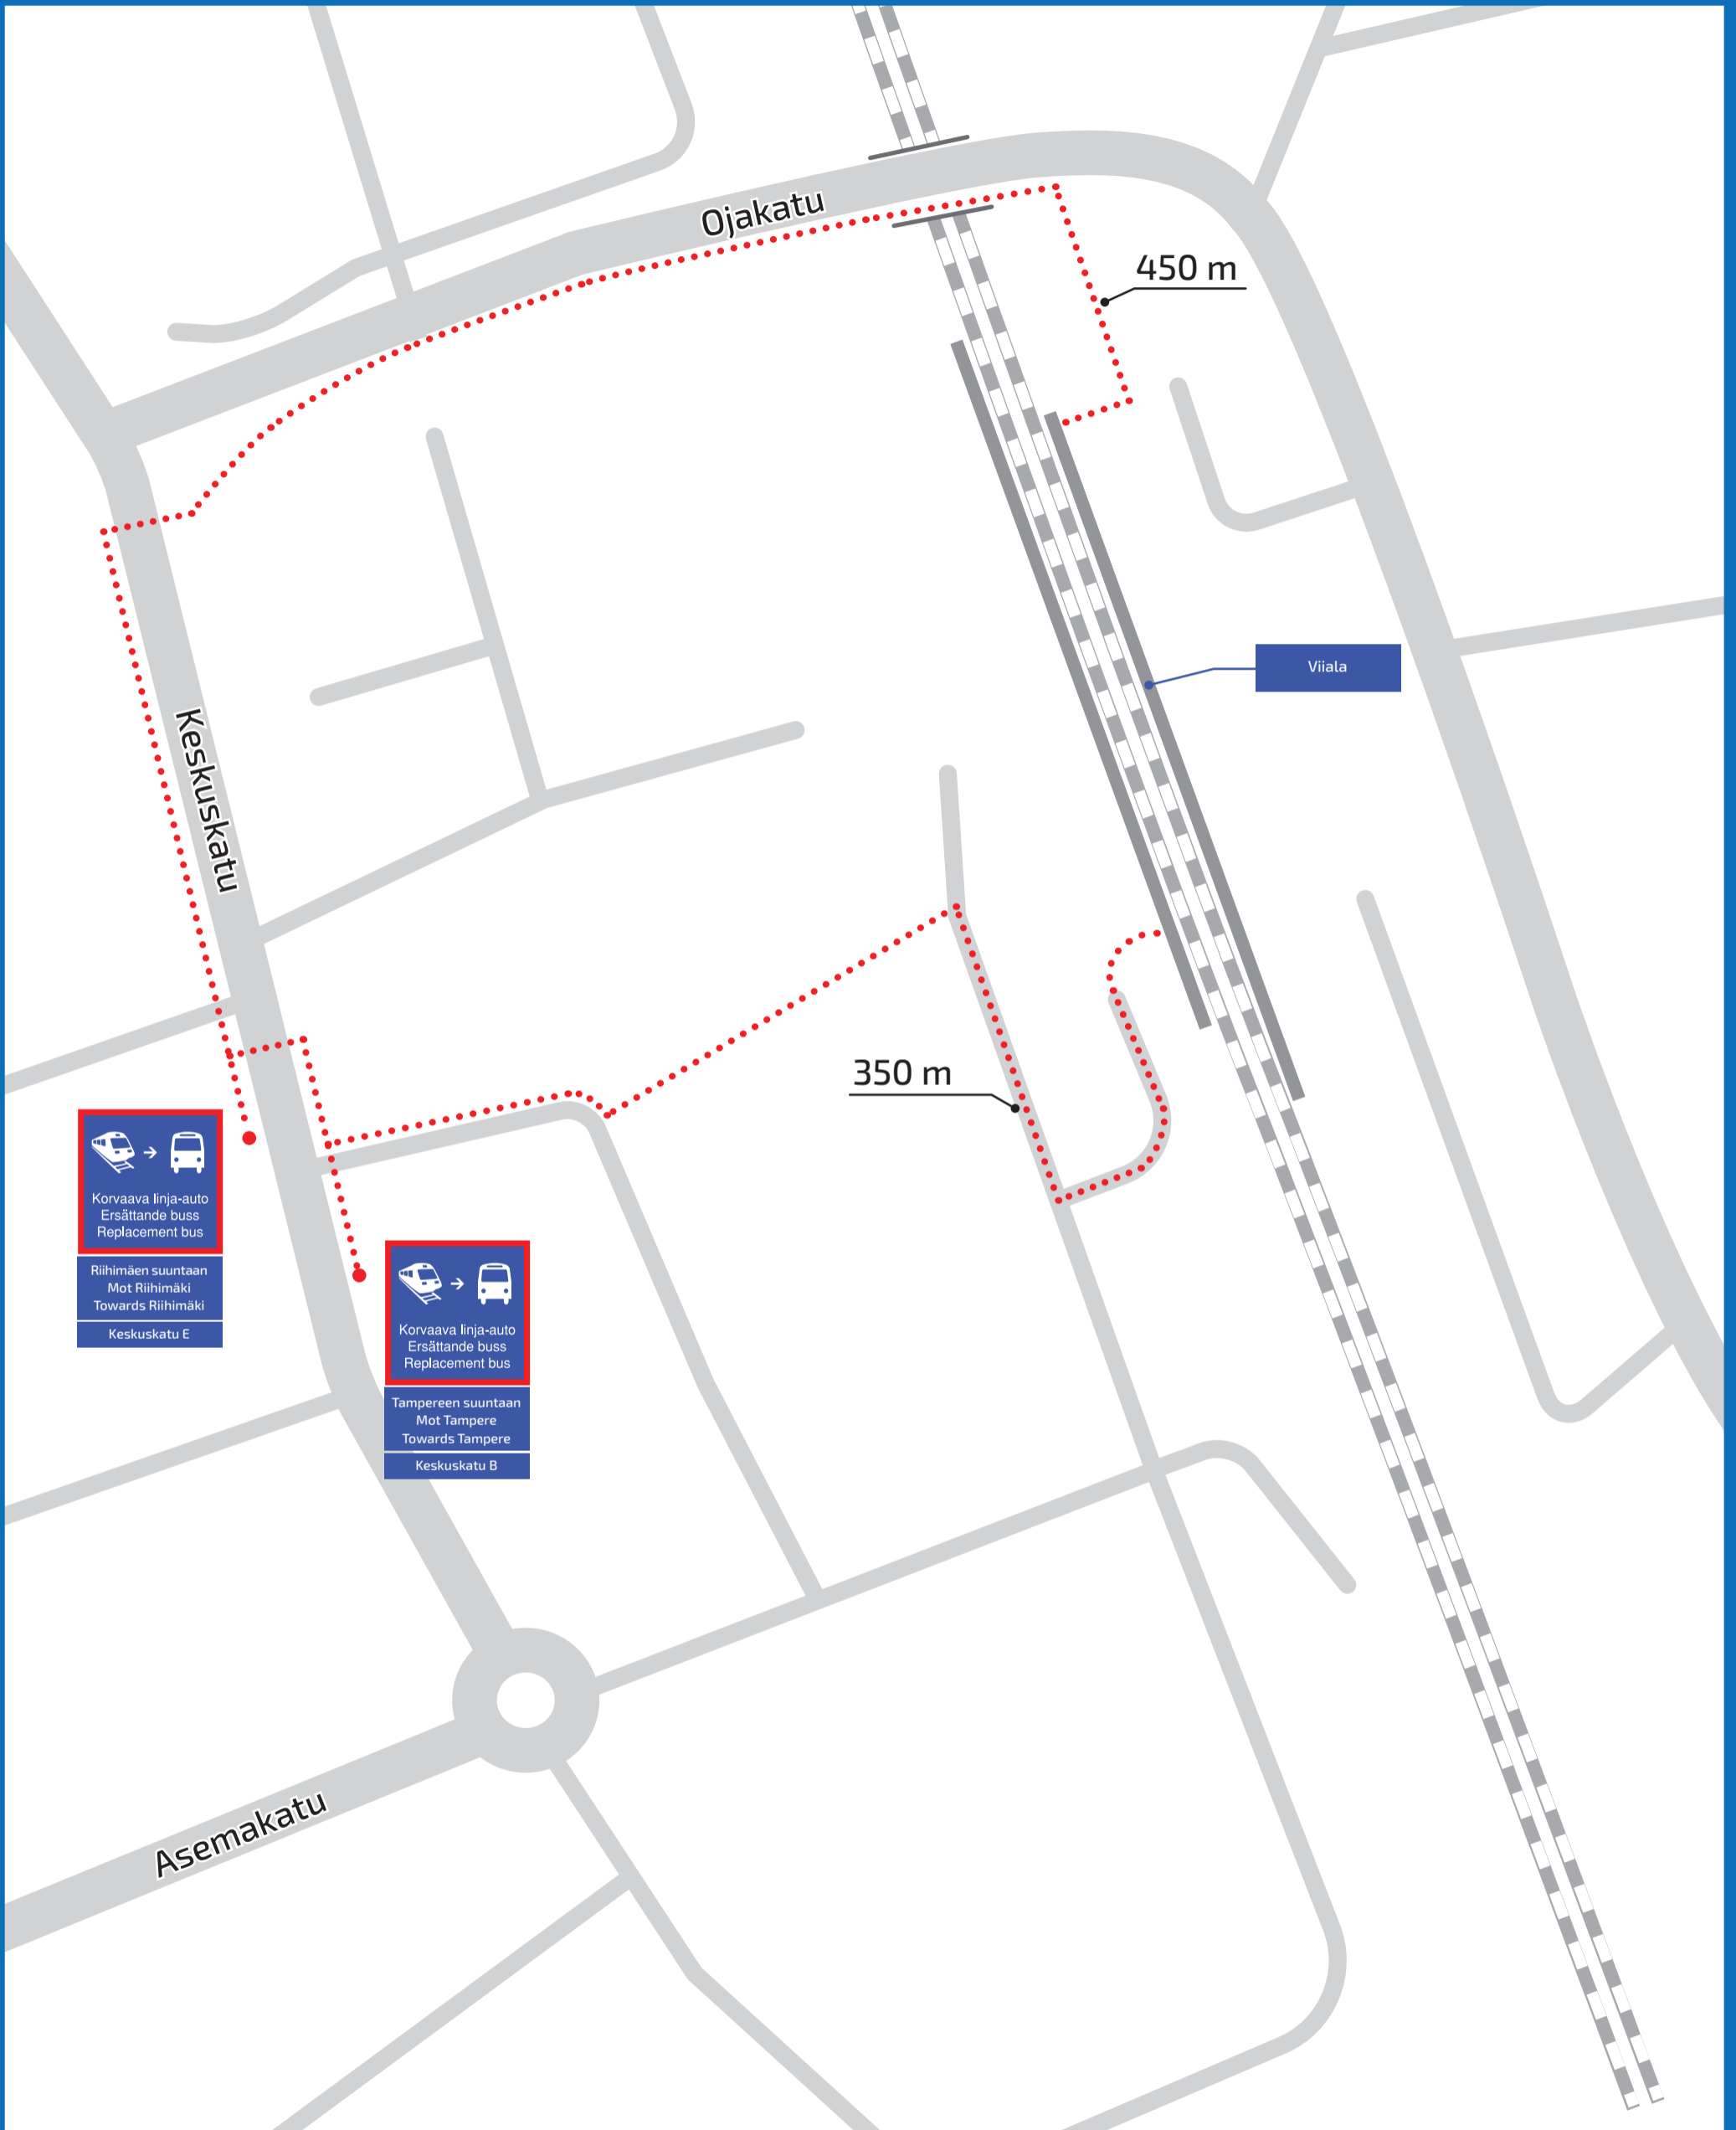

KORVAAVA LINJA-AUTO
ERSÄTTANDE BUSS
REPLACEMENT BUS

VIIALA

Korvaava linja-auto
Ersättande buss
Replacement bus

Riihimäen suuntaan
Mot Riihimäki
Towards Riihimäki

Keskuskatu E

Korvaava linja-auto
Ersättande buss
Replacement bus

Tampereen suuntaan
Mot Tampere
Towards Tampere

Keskuskatu B

Väylävirasto
Trafikledsverket

LISÄTIETOA: VR.FI
MER INFORMATION: VR.FI
MORE INFORMATION: VR.FI

VINKKI: OTA KUVA KARTASTA.
TIPS: TA EN BILD AV KARTAN.
TIP: TAKE A PICTURE OF THE MAP.

**KORVAAVA LINJA-AUTO
ERSÄTTANDE BUSS
REPLACEMENT BUS**

PAROLA

Väylävirasto
Trafikledsverket

LISÄTIETOA: VR.FI
MER INFORMATION: VR.FI
MORE INFORMATION: VR.FI

VINKKI: **OTA KUVA KARTASTA.**
TIPS: **TA EN BILD AV KARTAN.**
TIP: **TAKE A PICTURE OF THE MAP.**

KORVAAVA LINJA-AUTO
ERSÄTTANDE BUSS
REPLACEMENT BUS

TURENKI

Väylävirasto
Trafikledsverket

LISÄTIETOA: VR.FI
MER INFORMATION: VR.FI
MORE INFORMATION: VR.FI

VINKKI: OTA KUVA KARTASTA.
TIPS: TA EN BILD AV KARTAN.
TIP: TAKE A PICTURE OF THE MAP.