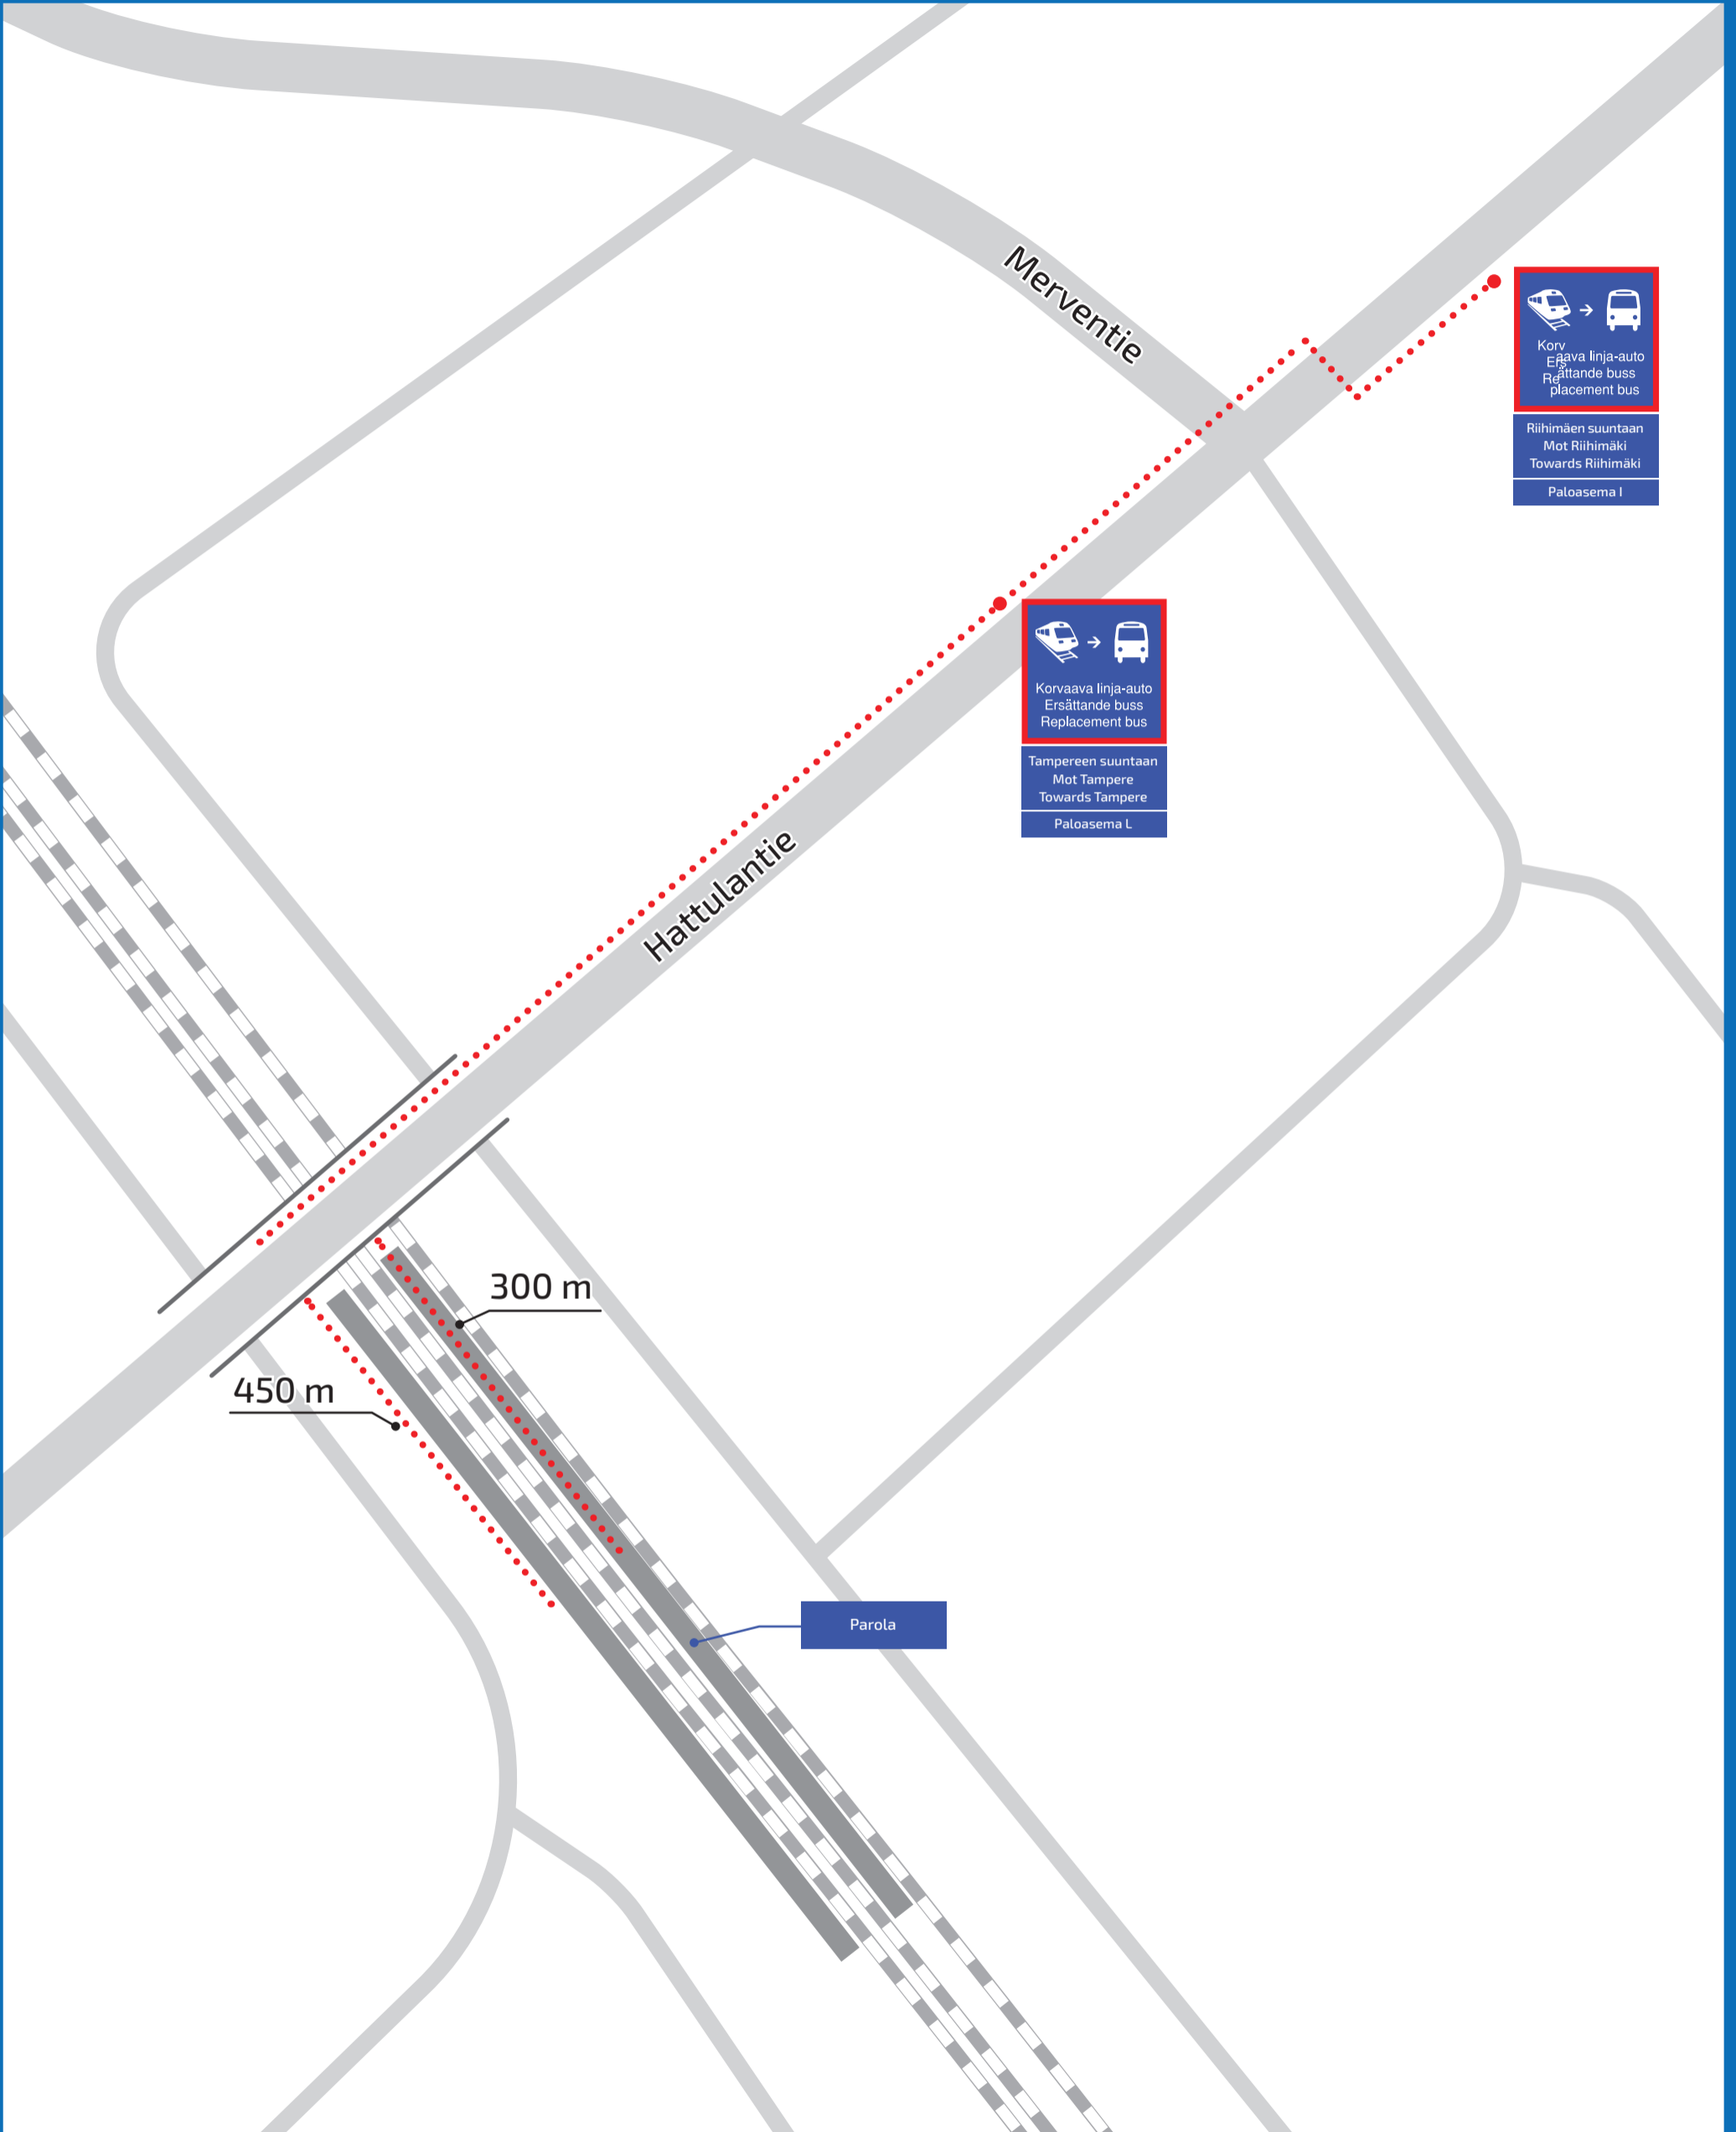

KORVAAVA LINJA-AUTO
ERSÄTTANDE BUSS
REPLACEMENT BUS

VIIALA

Korvaava linja-auto
Ersättande buss
Replacement bus

Riihimäen suuntaan
Mot Riihimäki
Towards Riihimäki

Keskuskatu E

Korvaava linja-auto
Ersättande buss
Replacement bus

Tampereen suuntaan
Mot Tampere
Towards Tampere

Keskuskatu B

Väylävirasto
Trafikledsverket

LISÄTIETOA: VR.FI
MER INFORMATION: VR.FI
MORE INFORMATION: VR.FI

VINKKI: OTA KUVA KARTASTA.
TIPS: TA EN BILD AV KARTAN.
TIP: TAKE A PICTURE OF THE MAP.

**KORVAAVA LINJA-AUTO
ERSÄTTANDE BUSS
REPLACEMENT BUS**

PAROLA

Väylävirasto
Trafikledsverket

LISÄTIETOA: VR.FI
MER INFORMATION: VR.FI
MORE INFORMATION: VR.FI

VINKKI: **OTA KUVA KARTASTA.**
TIPS: **TA EN BILD AV KARTAN.**
TIP: **TAKE A PICTURE OF THE MAP.**

KORVAAVA LINJA-AUTO
ERSÄTTANDE BUSS
REPLACEMENT BUS

TURENKI

Väylävirasto
Trafikledsverket

LISÄTIETOA: VR.FI
MER INFORMATION: VR.FI
MORE INFORMATION: VR.FI

VINKKI: OTA KUVA KARTASTA.
TIPS: TA EN BILD AV KARTAN.
TIP: TAKE A PICTURE OF THE MAP.