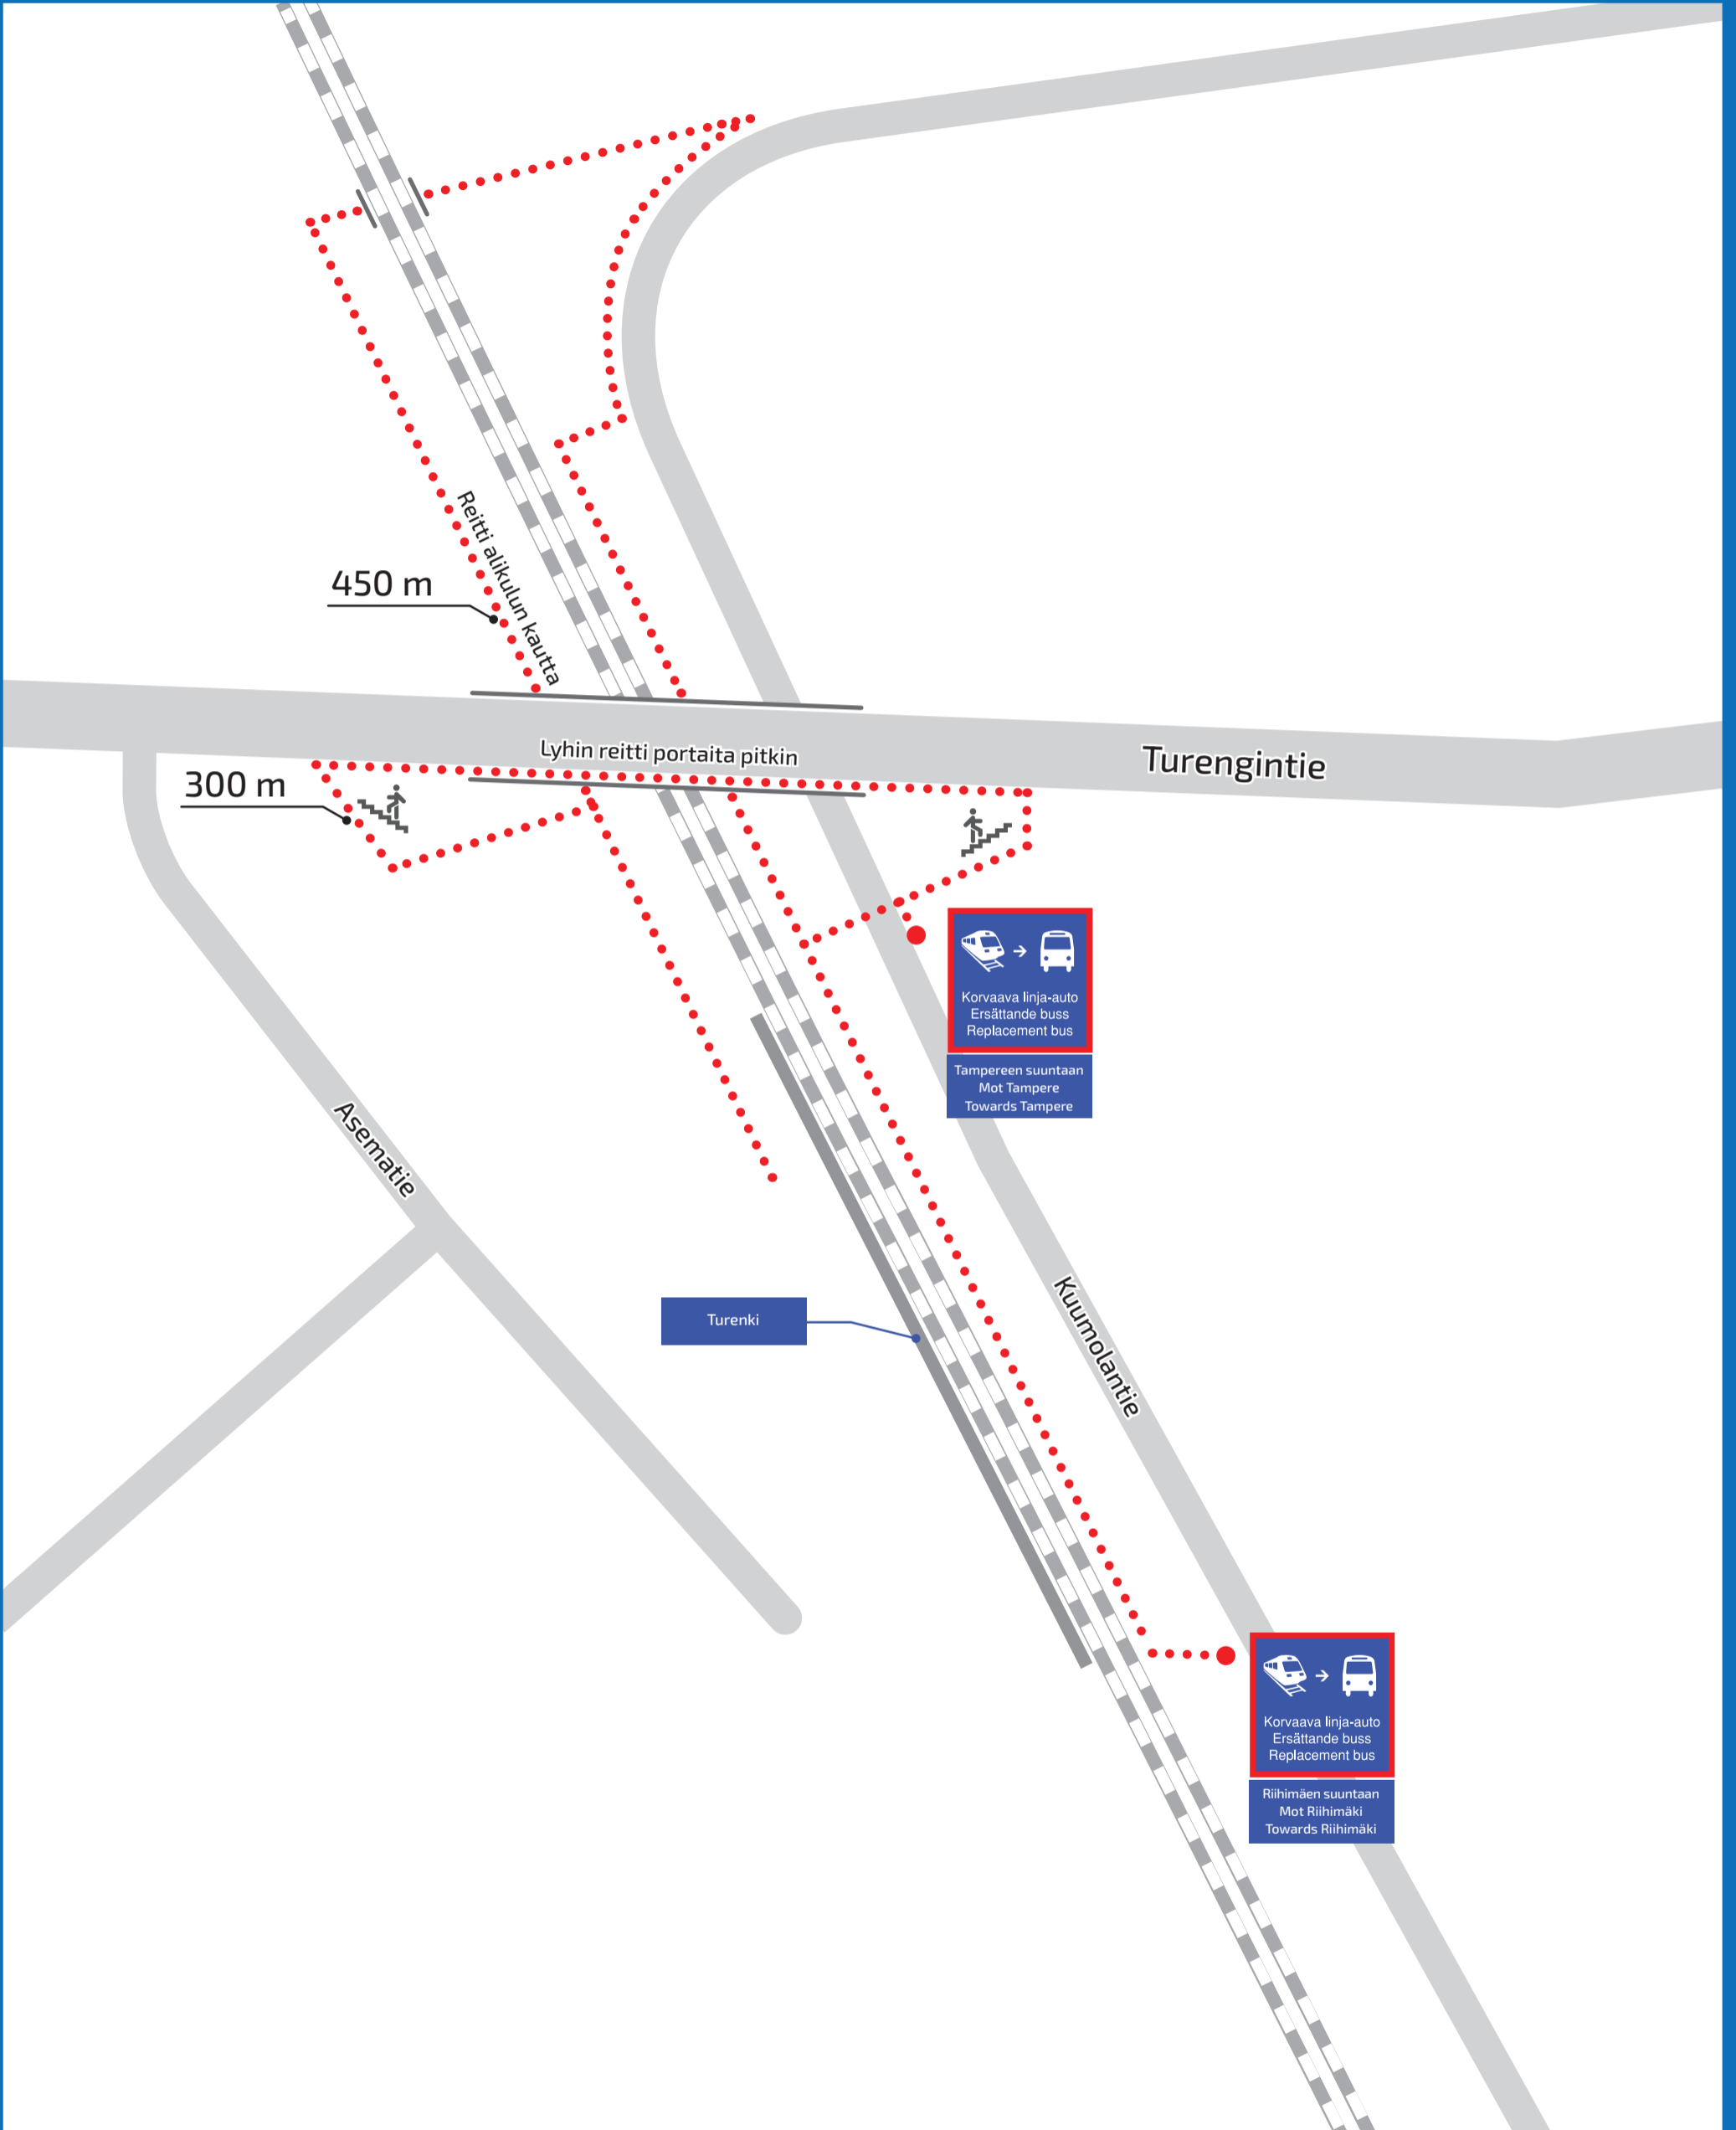

Tampereen suuntaan
Mot Tampere
Towards Tampere

Keskuskatu B

Väylävirasto
Trafikledsverket

LISÄTIETOA: VR.FI
MER INFORMATION: VR.FI
MORE INFORMATION: VR.FI

VINKKI: OTA KUVA KARTASTA.
TIPS: TA EN BILD AV KARTAN.
TIP: TAKE A PICTURE OF THE MAP.

**KORVAAVA LINJA-AUTO
ERSÄTTANDE BUSS
REPLACEMENT BUS**

PAROLA

Väylävirasto
Trafikledsverket

LISÄTIETOA: VR.FI
MER INFORMATION: VR.FI
MORE INFORMATION: VR.FI

VINKKI: **OTA KUVA KARTASTA.**
TIPS: **TA EN BILD AV KARTAN.**
TIP: **TAKE A PICTURE OF THE MAP.**

KORVAAVA LINJA-AUTO
ERSÄTTANDE BUSS
REPLACEMENT BUS

TURENKI

Väylävirasto
Trafikledsverket

LISÄTIETOA: VR.FI
MER INFORMATION: VR.FI
MORE INFORMATION: VR.FI

VINKKI: OTA KUVA KARTASTA.
TIPS: TA EN BILD AV KARTAN.
TIP: TAKE A PICTURE OF THE MAP.