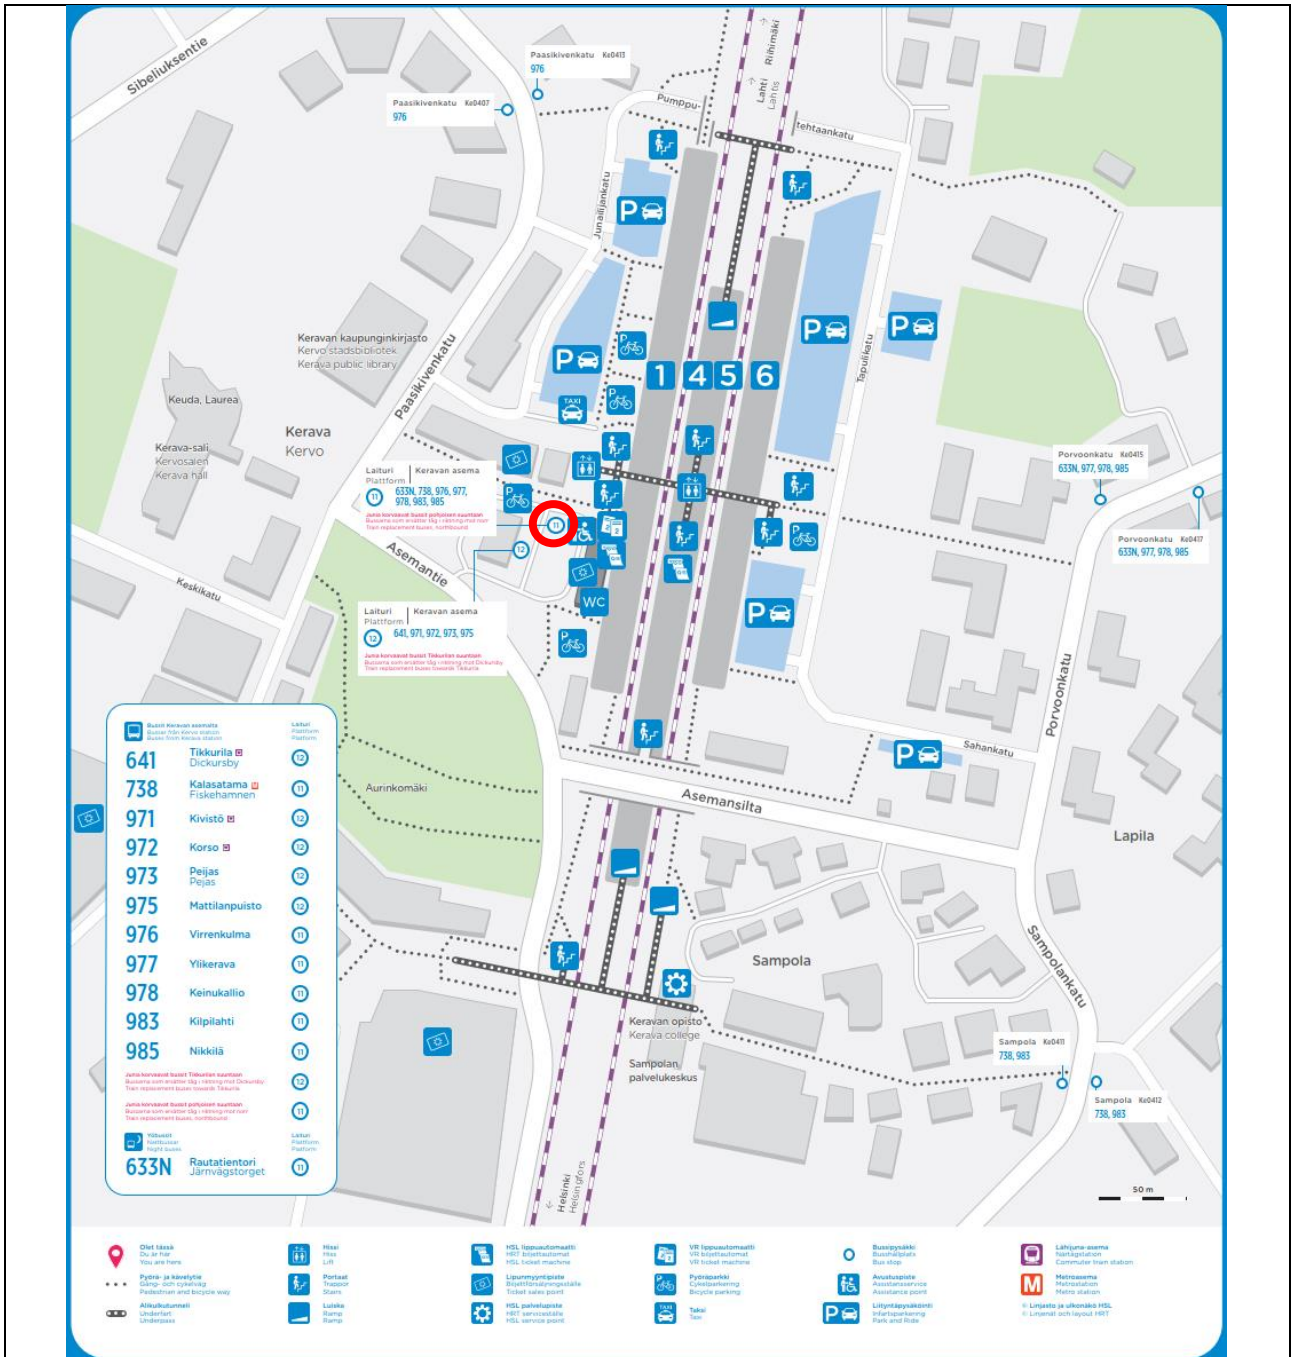

Pääradan pakettikatko tammi-kesäkuussa 2022 ti 4.1., 8.2., 8.3., 5.4., 3.5. ja 7.6.2022

Junia korvaavien bussien pysähtymispaikat asemilla

Kerava

11 Keravan asema (Ke0408/laituri 11) Riihimäen suunta

Ainola

A Ratsastuskeskus L (Jä0030) Riihimäen suunta

B Ratsastuskeskus I (Jä0029) Keravan suunta

Järvenpää

15 Järvenpään asema, laiturit 15 (Jä2125), Helsingin / Keravan suunta

16 Järvenpään asema, laiturit 16 (Jä2126), Jokelan / Riihimäen suunta

Saunakallio

Jokela

A Jokelan asema (Tu6100) Riihimäen suunta

B Jokelan asema (Tu6101) Keravan suunta

Hyvinkää

 Hyvinkää rautatieasema 7, molemmat suunnat

Riihimäki

 Riihimäki matkakeskus laituri 6, Keravan suunta