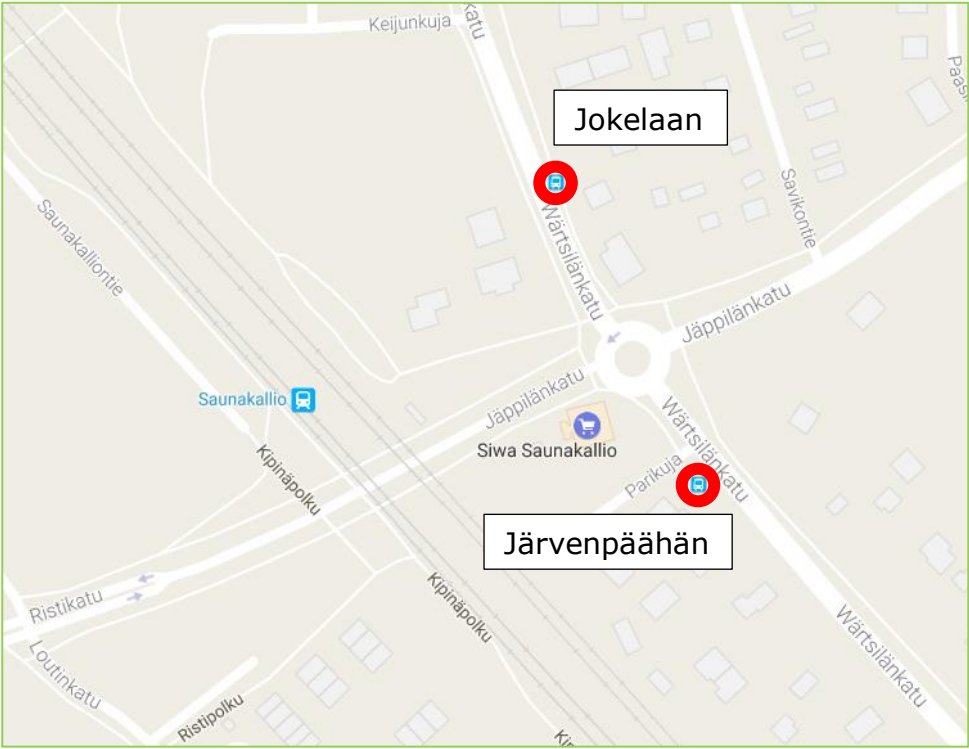

Pääradan pakettikatko tammi-kesäkuussa 2022 ti 4.1., 8.2., 8.3., 5.4., 3.5. ja 7.6.2022

Junia korvaavien bussien pysähtymispaikat asemilla

Kerava

11 Keravan asema (Ke0408/laituri 11) Riihimäen suunta

Ainola

A Ratsastuskeskus L (Jä0030) Riihimäen suunta

B Ratsastuskeskus I (Jä0029) Keravan suunta

Järvenpää

15 Järvenpään asema, laiturit 15 (Jä2125), Helsingin / Keravan suunta

16 Järvenpään asema, laiturit 16 (Jä2126), Jokelan / Riihimäen suunta

Saunakallio

Jokela

A Jokelan asema (Tu6100) Riihimäen suunta

B Jokelan asema (Tu6101) Keravan suunta

Hyvinkää

 Hyvinkää rautatieasema 7, molemmat suunnat

Riihimäki

 Riihimäki matkakeskus laituri 6, Keravan suunta