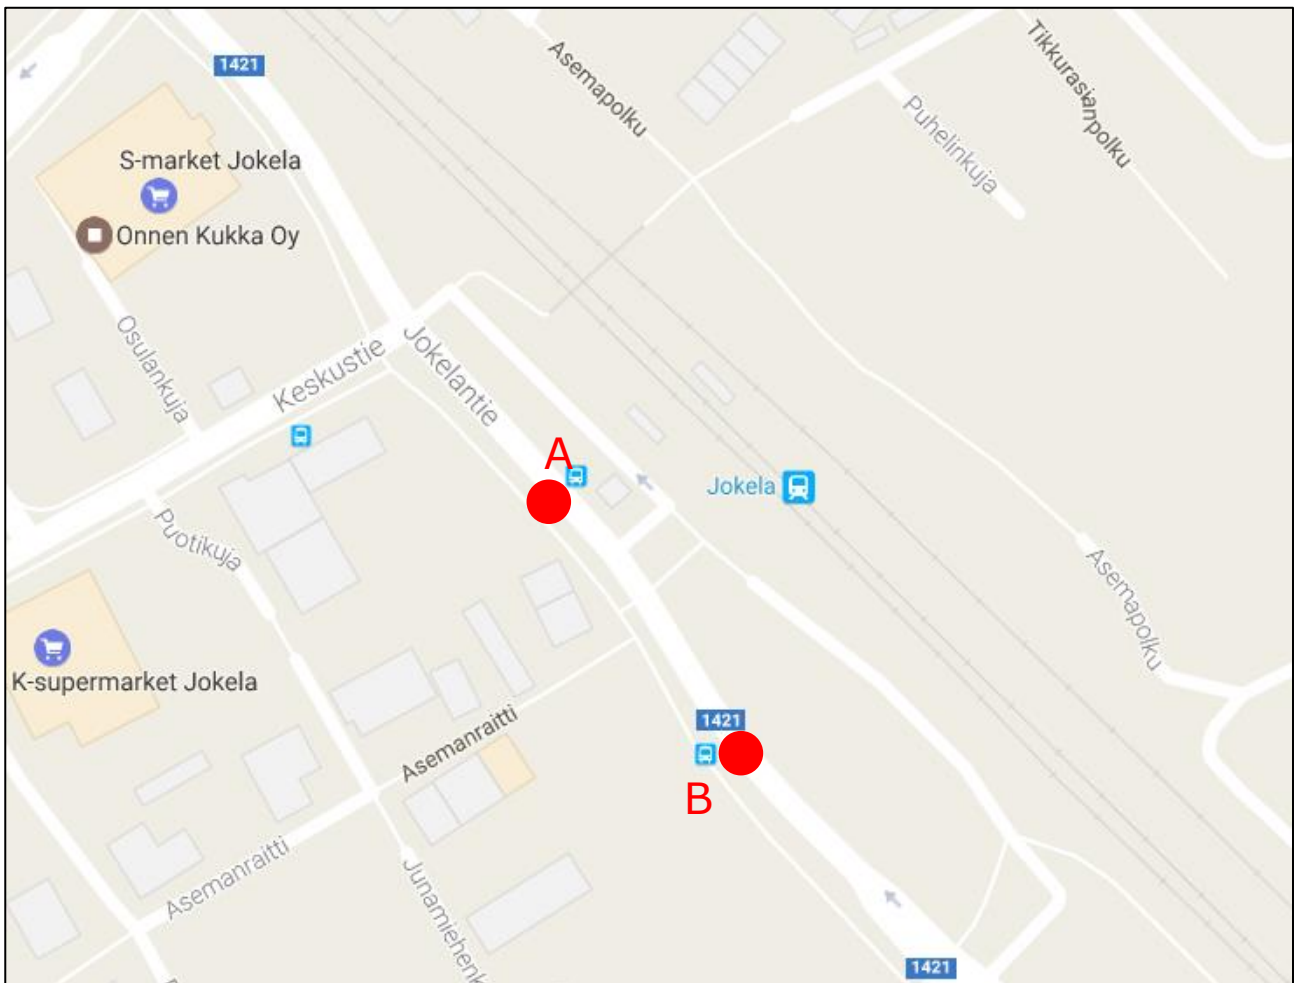

Pääradan pakettikatko tammi-kesäkuussa 2022 ti 4.1., 8.2., 8.3., 5.4., 3.5. ja 7.6.2022

Junia korvaavien bussien pysähtymispaikat asemilla

Kerava

11 Keravan asema (Ke0408/laituri 11) Riihimäen suunta

Ainola

A Ratsastuskeskus L (Jä0030) Riihimäen suunta

B Ratsastuskeskus I (Jä0029) Keravan suunta

Järvenpää

15 Järvenpään asema, laiturit 15 (Jä2125), Helsingin / Keravan suunta

16 Järvenpään asema, laiturit 16 (Jä2126), Jokelan / Riihimäen suunta

Saunakallio

Jokela

A Jokelan asema (Tu6100) Riihimäen suunta

B Jokelan asema (Tu6101) Keravan suunta

Hyvinkää

 Hyvinkää rautatieasema 7, molemmat suunnat

Riihimäki

 Riihimäki matkakeskus laituri 6, Keravan suunta