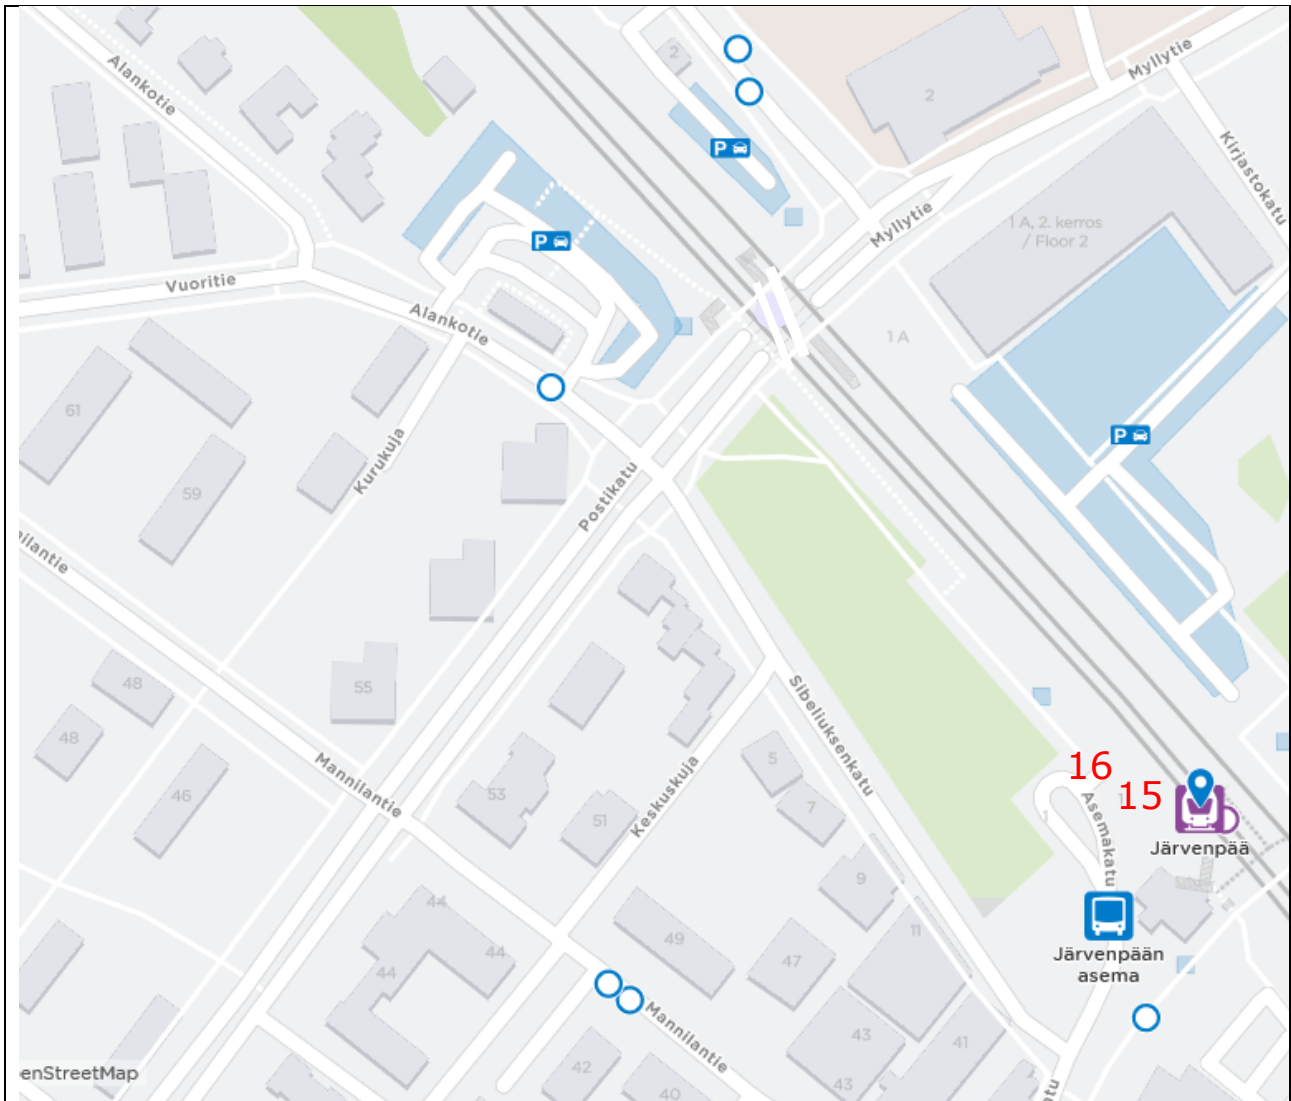

Pääradan pakettikatko tammi-kesäkuussa 2022 ti 4.1., 8.2., 8.3., 5.4., 3.5. ja 7.6.2022

Junia korvaavien bussien pysähtymispaikat asemilla

Kerava

11 Keravan asema (Ke0408/laituri 11) Riihimäen suunta

Ainola

A Ratsastuskeskus L (Jä0030) Riihimäen suunta

B Ratsastuskeskus I (Jä0029) Keravan suunta

Järvenpää

15 Järvenpään asema, laiturit 15 (Jä2125), Helsingin / Keravan suunta

16 Järvenpään asema, laiturit 16 (Jä2126), Jokelan / Riihimäen suunta

Saunakallio

Jokela

A Jokelan asema (Tu6100) Riihimäen suunta

B Jokelan asema (Tu6101) Keravan suunta

Hyvinkää

 Hyvinkää rautatieasema 7, molemmat suunnat

Riihimäki

 Riihimäki matkakeskus laituri 6, Keravan suunta