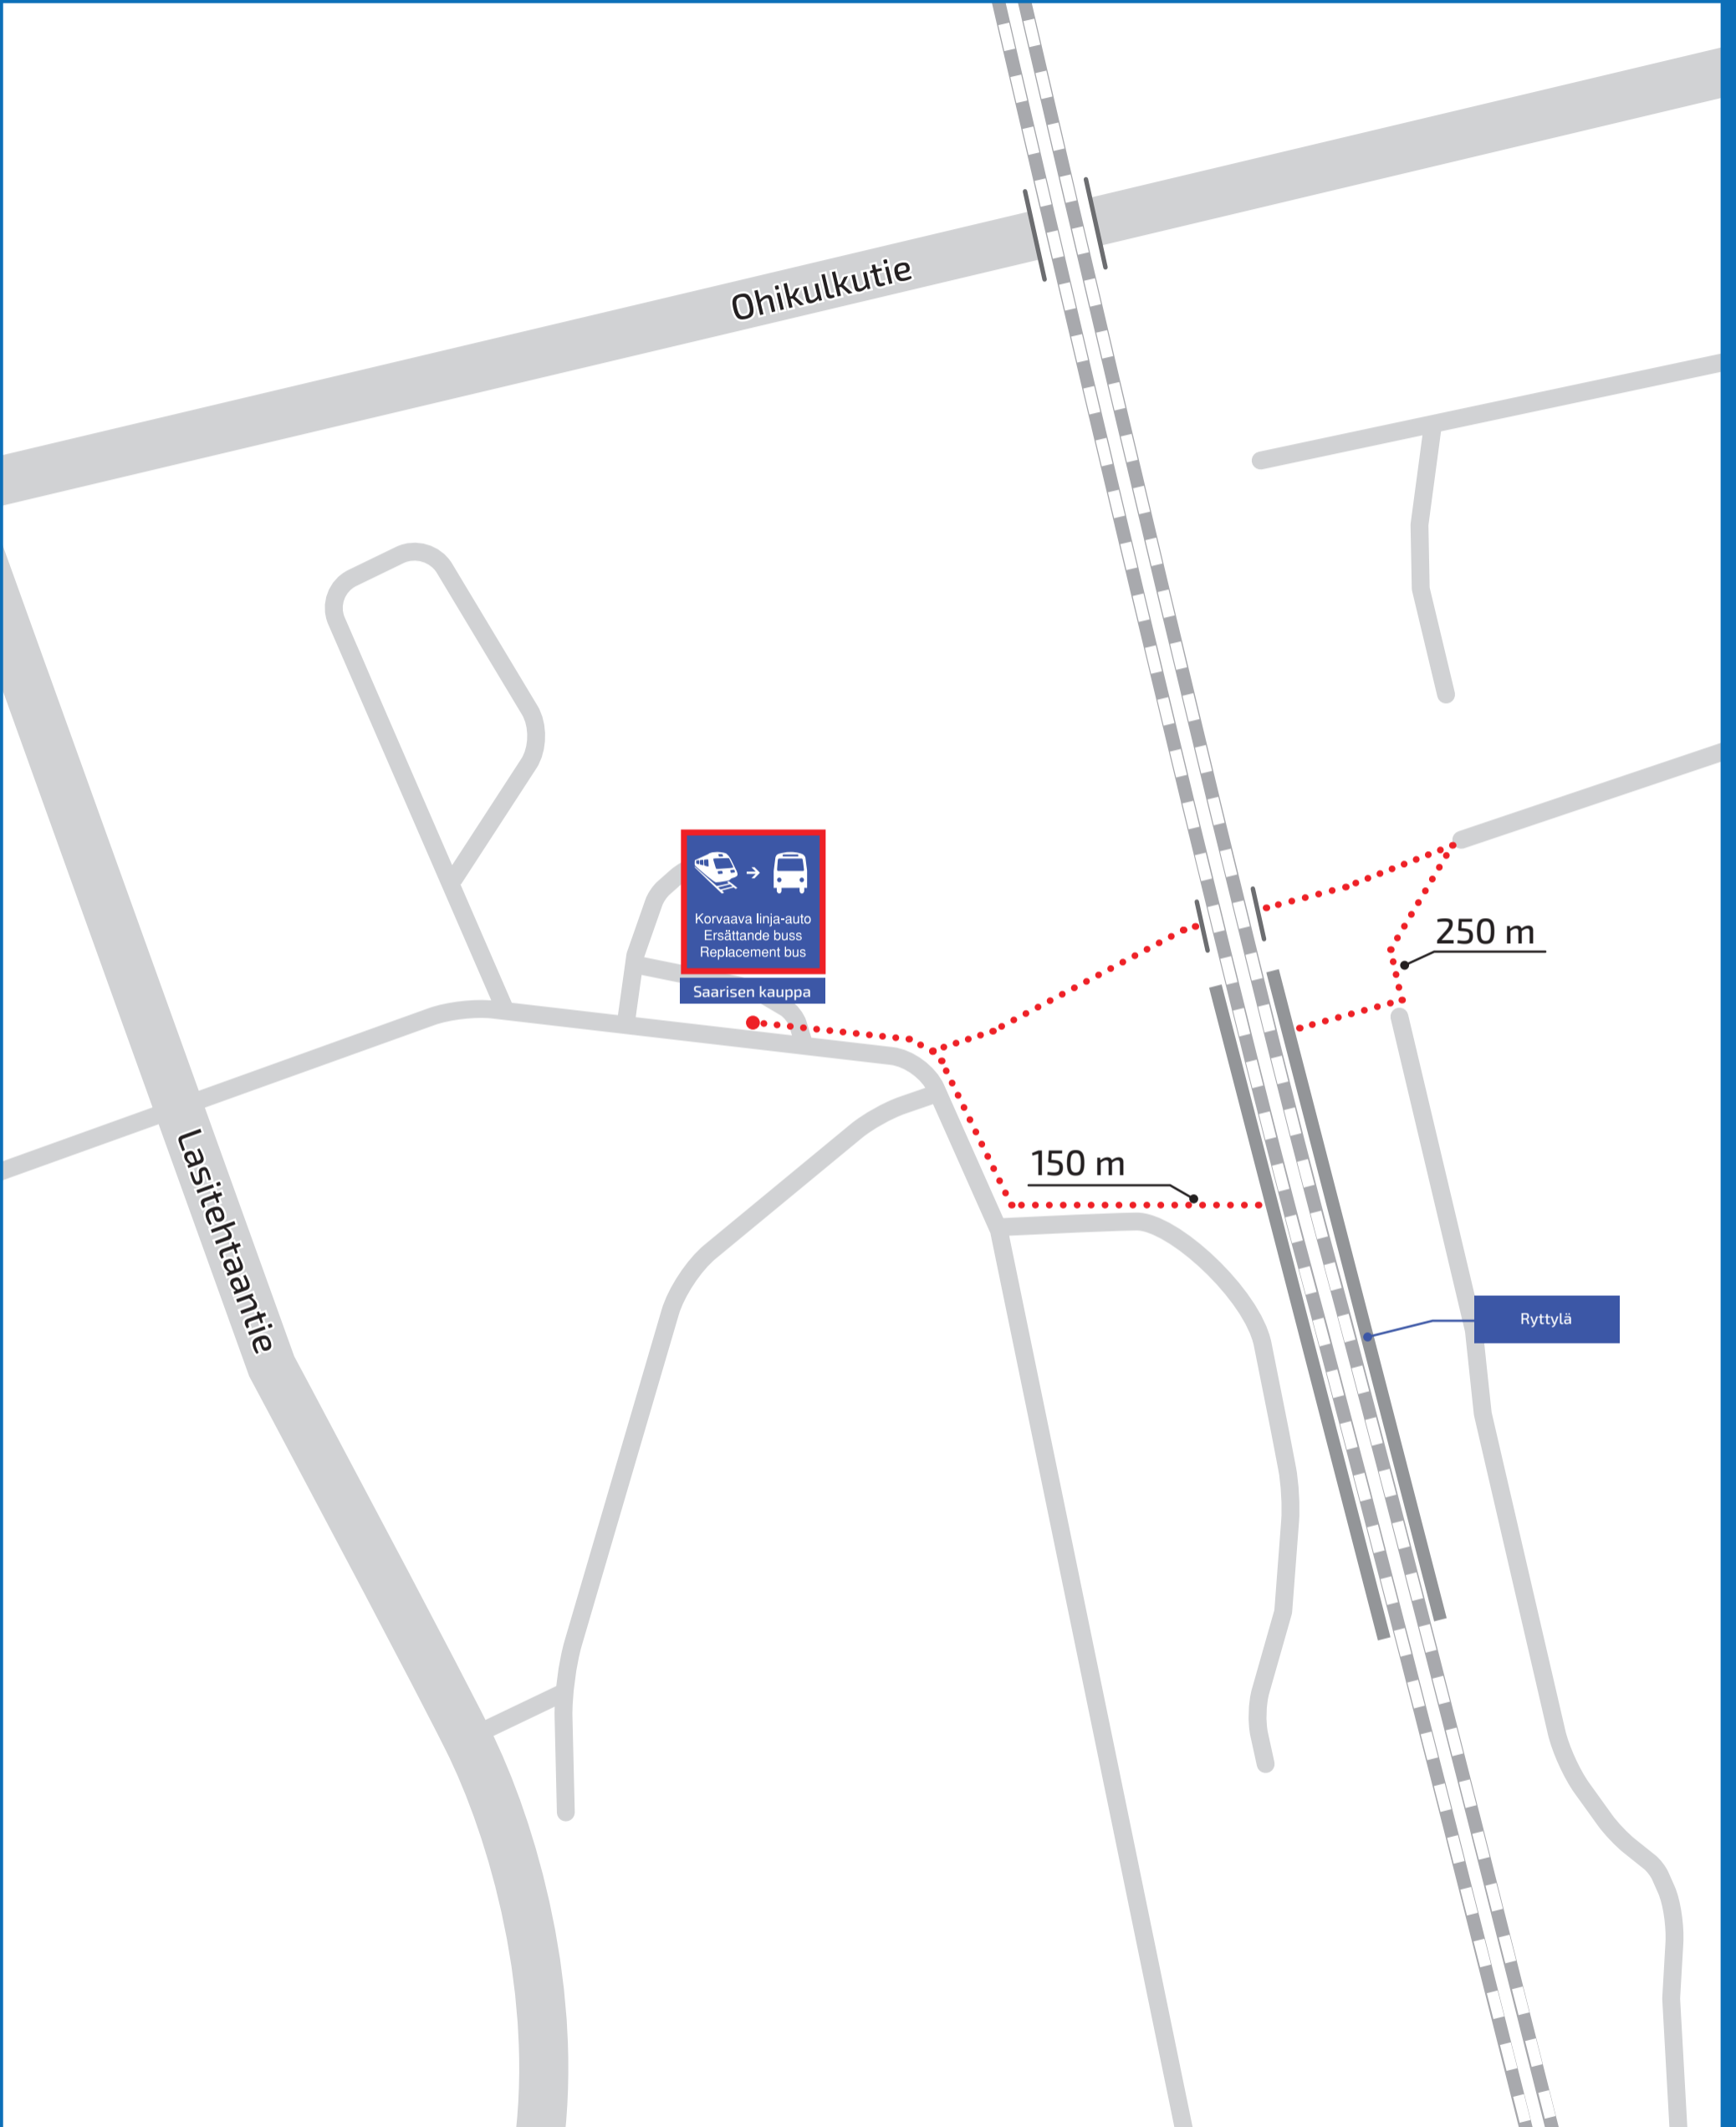

KORVAAVA LINJA-AUTO
ERSÄTTANDE BUSS
REPLACEMENT BUS

RYTTYLÄ

Väylävirasto
Trafikledsverket

LISÄTIETOA: VR.FI
MER INFORMATION: VR.FI
MORE INFORMATION: VR.FI

VINKKI: OTA KUVA KARTASTA.
TIPS: TA EN BILD AV KARTAN.
TIP: TAKE A PICTURE OF THE MAP.