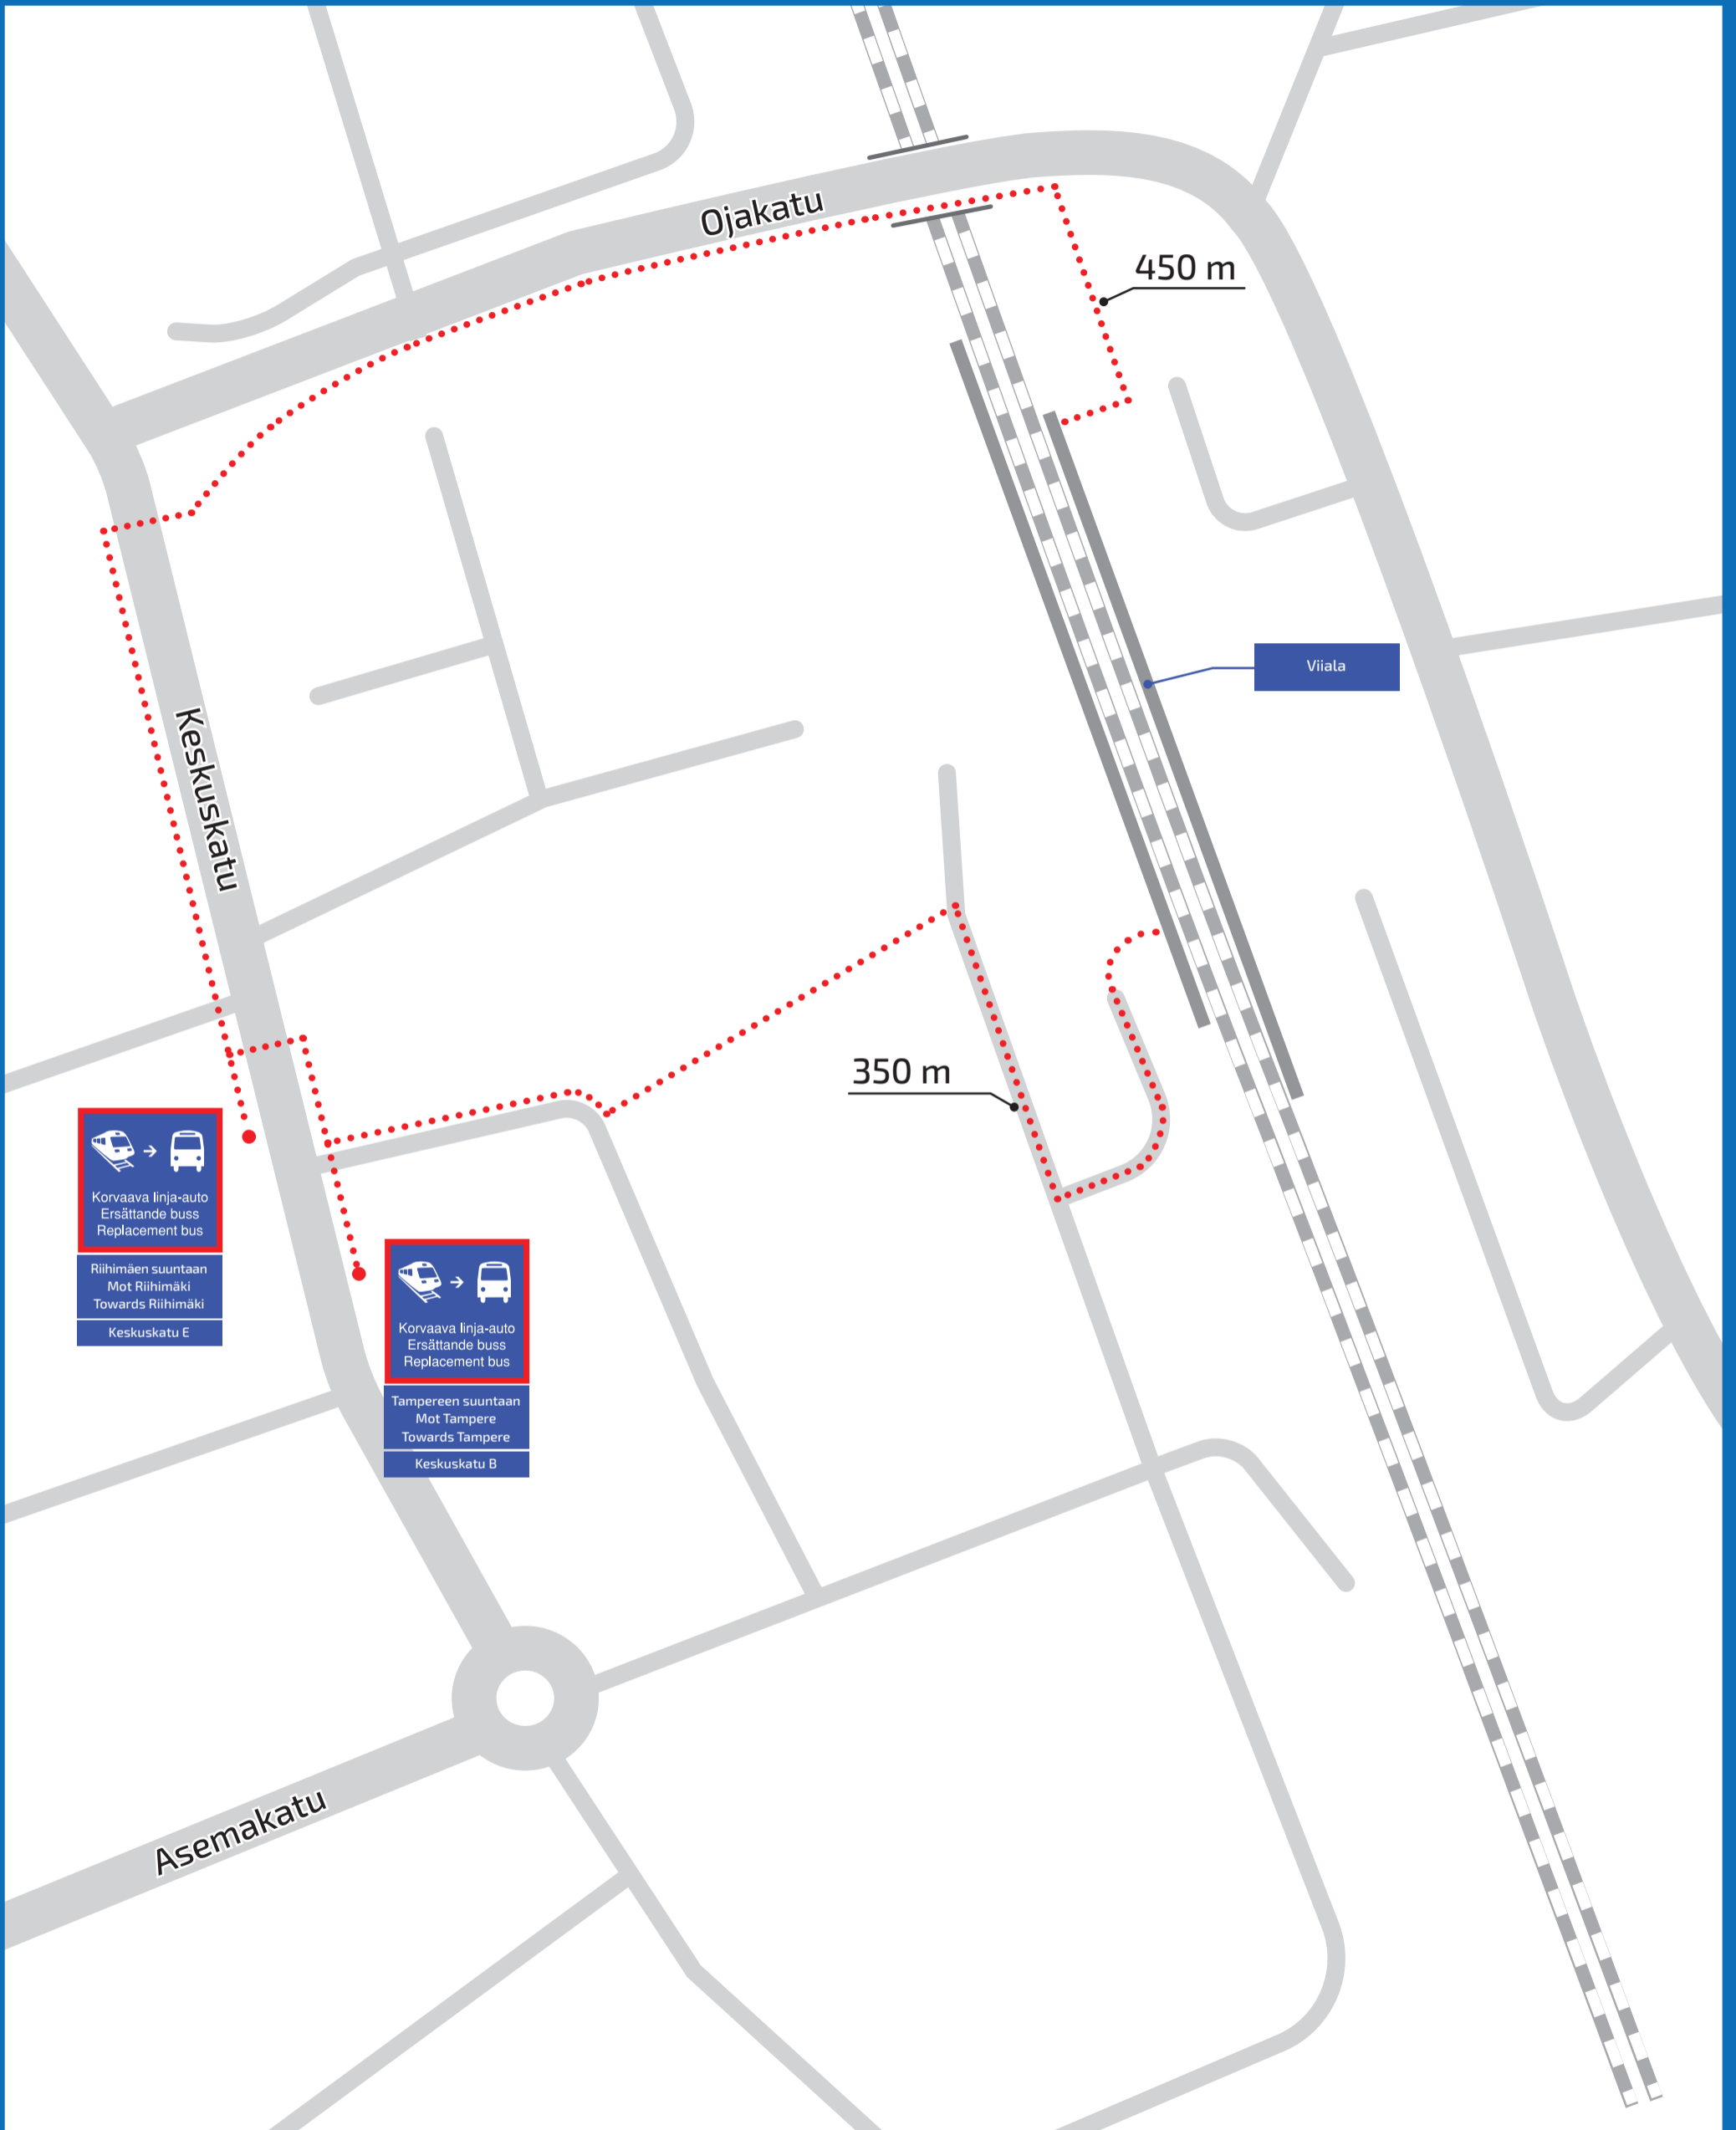

KORVAAVA LINJA-AUTO
ERSÄTTANDE BUSS
REPLACEMENT BUS

VIIALA

Korvaava linja-auto
Ersättande buss
Replacement bus

Riihimäen suuntaan
Mot Riihimäki
Towards Riihimäki

Keskuskatu E

Korvaava linja-auto
Ersättande buss
Replacement bus

Tampereen suuntaan
Mot Tampere
Towards Tampere

Keskuskatu B

Väylävirasto
Trafikledsverket

LISÄTIETOA: VR.FI
MER INFORMATION: VR.FI
MORE INFORMATION: VR.FI

VINKKI: **OTA KUVA KARTASTA.**
TIPS: **TA EN BILD AV KARTAN.**
TIP: **TAKE A PICTURE OF THE MAP.**

KORVAAVA LINJA-AUTO
ERSÄTTANDE BUSS
REPLACEMENT BUS

TURENKI

Väylävirasto
Trafikledsverket

LISÄTIETOA: VR.FI
MER INFORMATION: VR.FI
MORE INFORMATION: VR.FI

VINKKI: OTA KUVA KARTASTA.
TIPS: TA EN BILD AV KARTAN.
TIP: TAKE A PICTURE OF THE MAP.