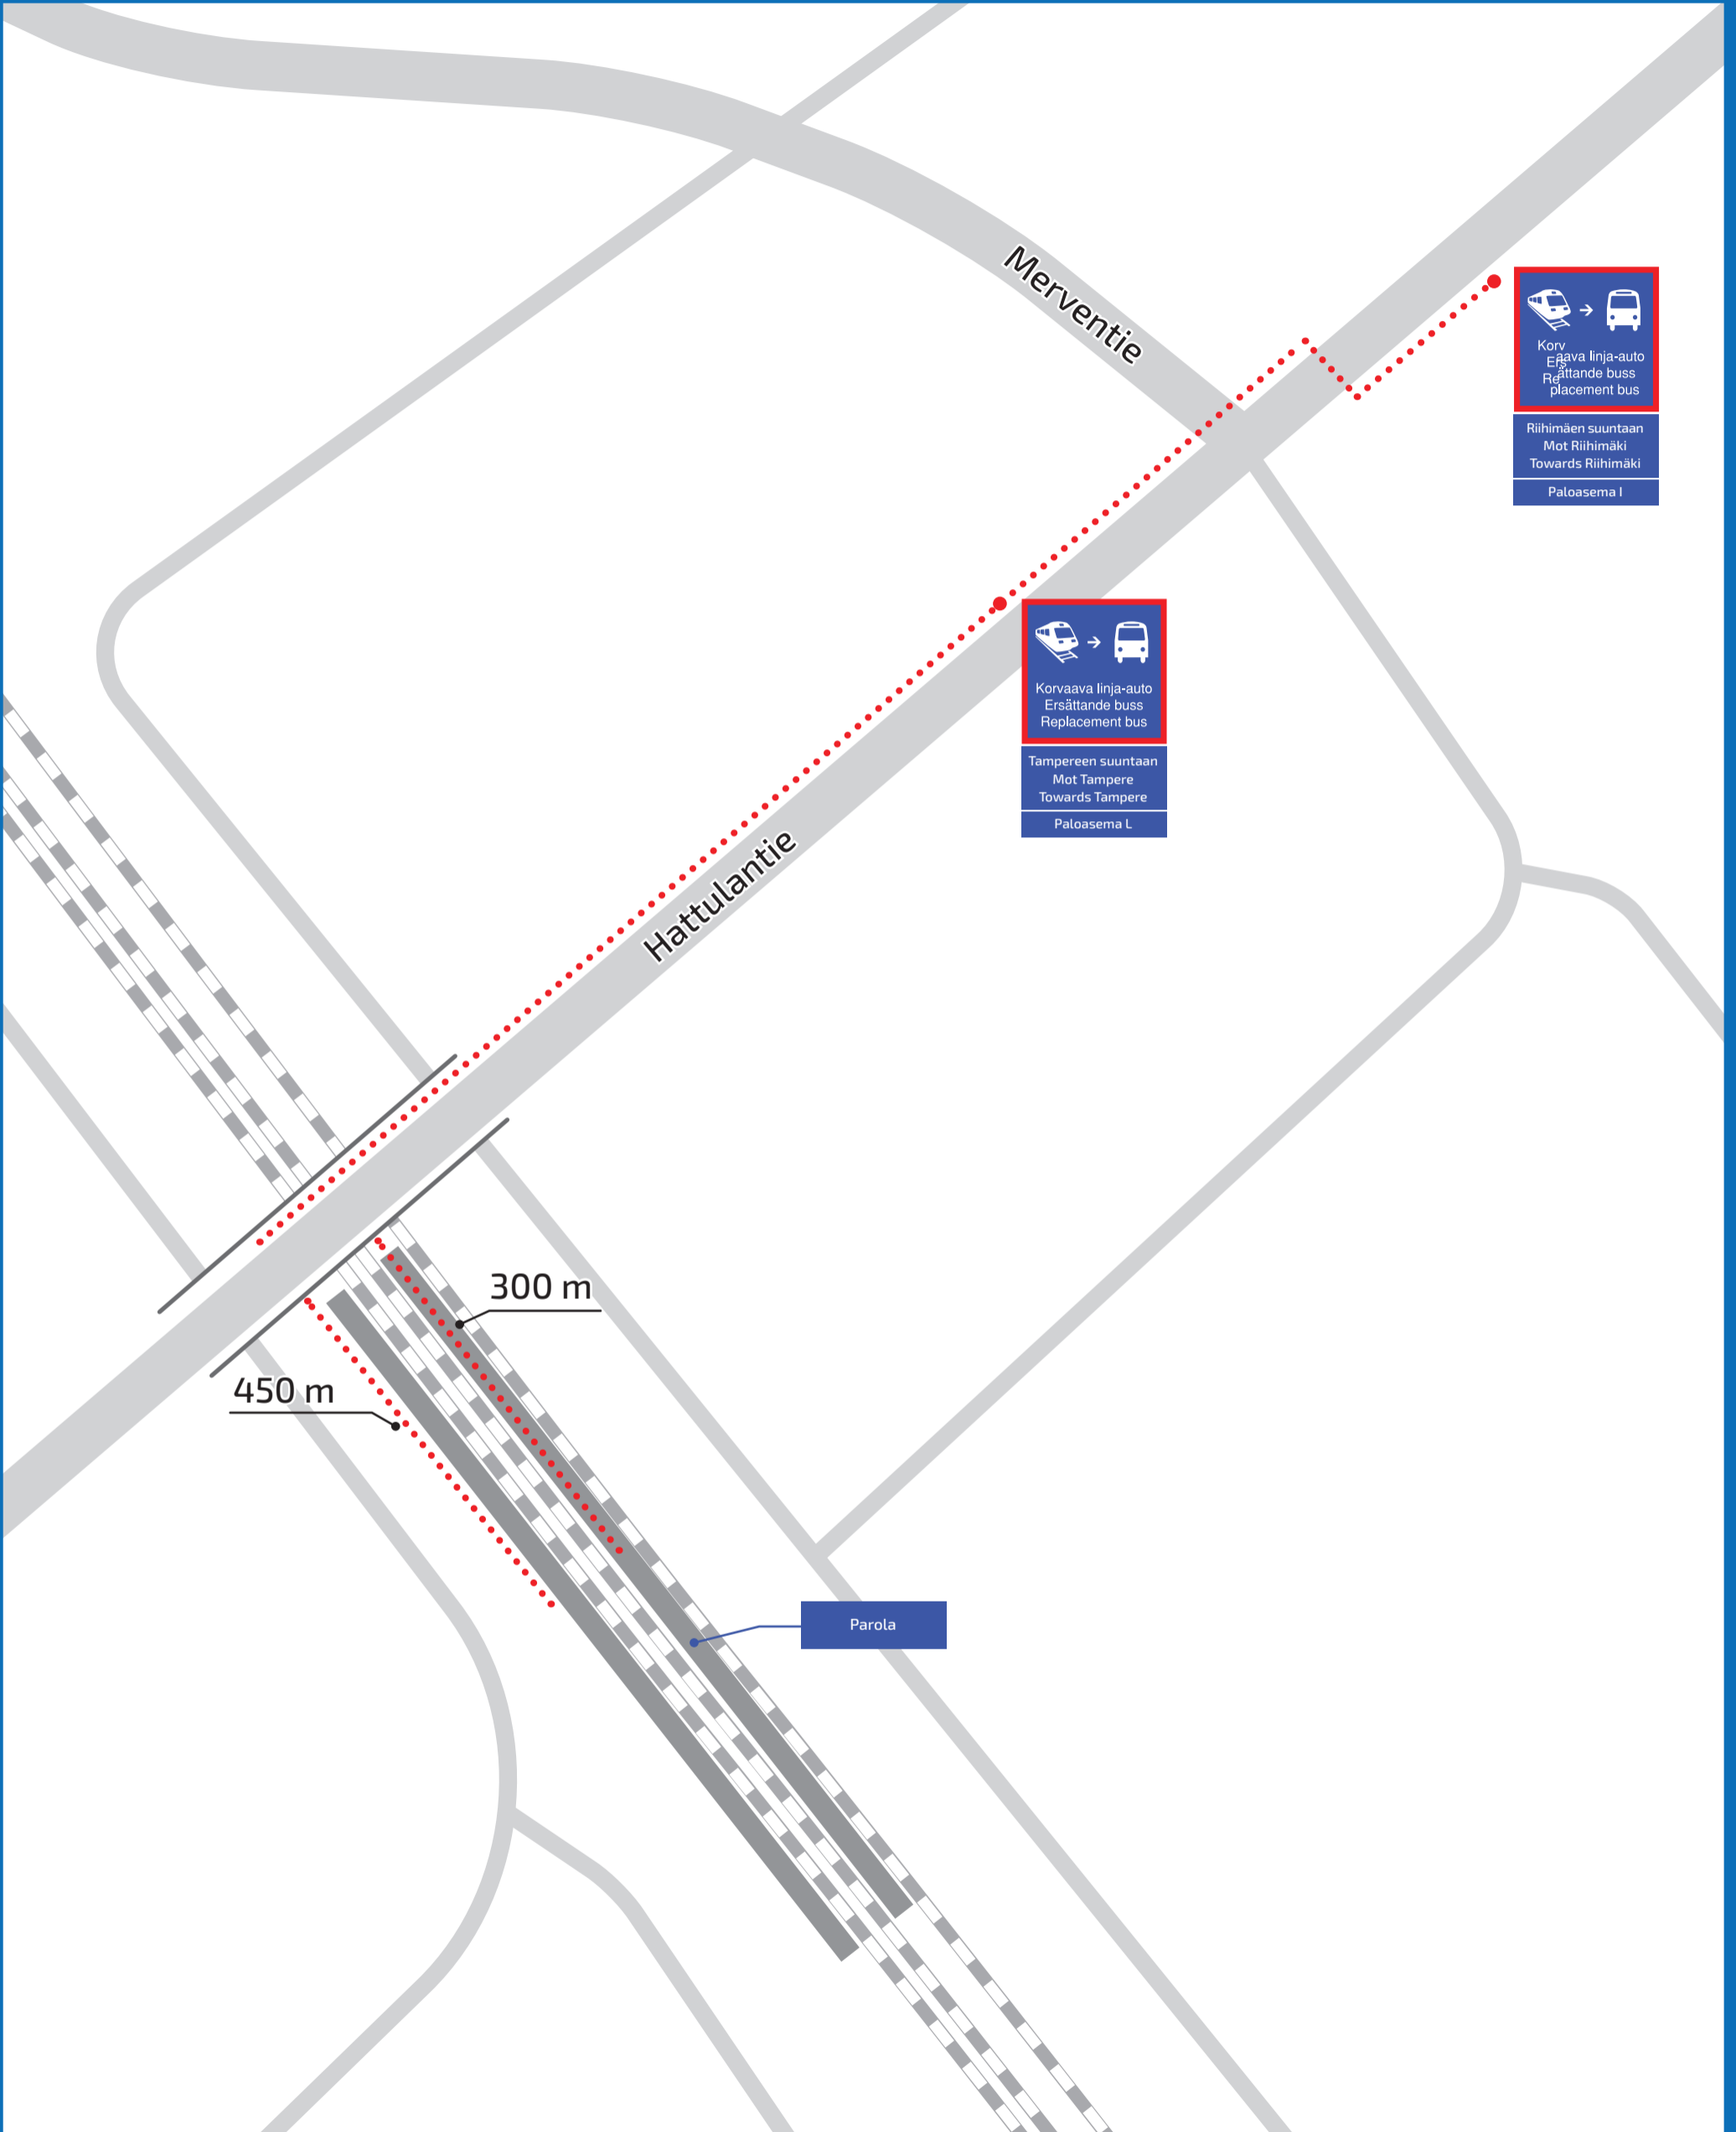

KORVAAVA LINJA-AUTO
ERSÄTTANDE BUSS
REPLACEMENT BUS

VIIALA

Korvaava linja-auto
Ersättande buss
Replacement bus

Riihimäen suuntaan
Mot Riihimäki
Towards Riihimäki

Keskuskatu E

Korvaava linja-auto
Ersättande buss
Replacement bus

Tampereen suuntaan
Mot Tampere
Towards Tampere

Keskuskatu B

Väylävirasto
Trafikledsverket

LISÄTIETOA: VR.FI
MER INFORMATION: VR.FI
MORE INFORMATION: VR.FI

VINKKI: **OTA KUVA KARTASTA.**
TIPS: **TA EN BILD AV KARTAN.**
TIP: **TAKE A PICTURE OF THE MAP.**

KORVAAVA LINJA-AUTO
ERSÄTTANDE BUSS
REPLACEMENT BUS

PAROLA

Väylävirasto
Trafikledsverket

LISÄTIETOA: VR.FI
MER INFORMATION: VR.FI
MORE INFORMATION: VR.FI

VINKKI: OTA KUVA KARTASTA.
TIPS: TA EN BILD AV KARTAN.
TIP: TAKE A PICTURE OF THE MAP.

KORVAAVA LINJA-AUTO
ERSÄTTANDE BUSS
REPLACEMENT BUS

TURENKI

Väylävirasto
Trafikledsverket

LISÄTIETOA: VR.FI
MER INFORMATION: VR.FI
MORE INFORMATION: VR.FI

VINKKI: OTA KUVA KARTASTA.
TIPS: TA EN BILD AV KARTAN.
TIP: TAKE A PICTURE OF THE MAP.