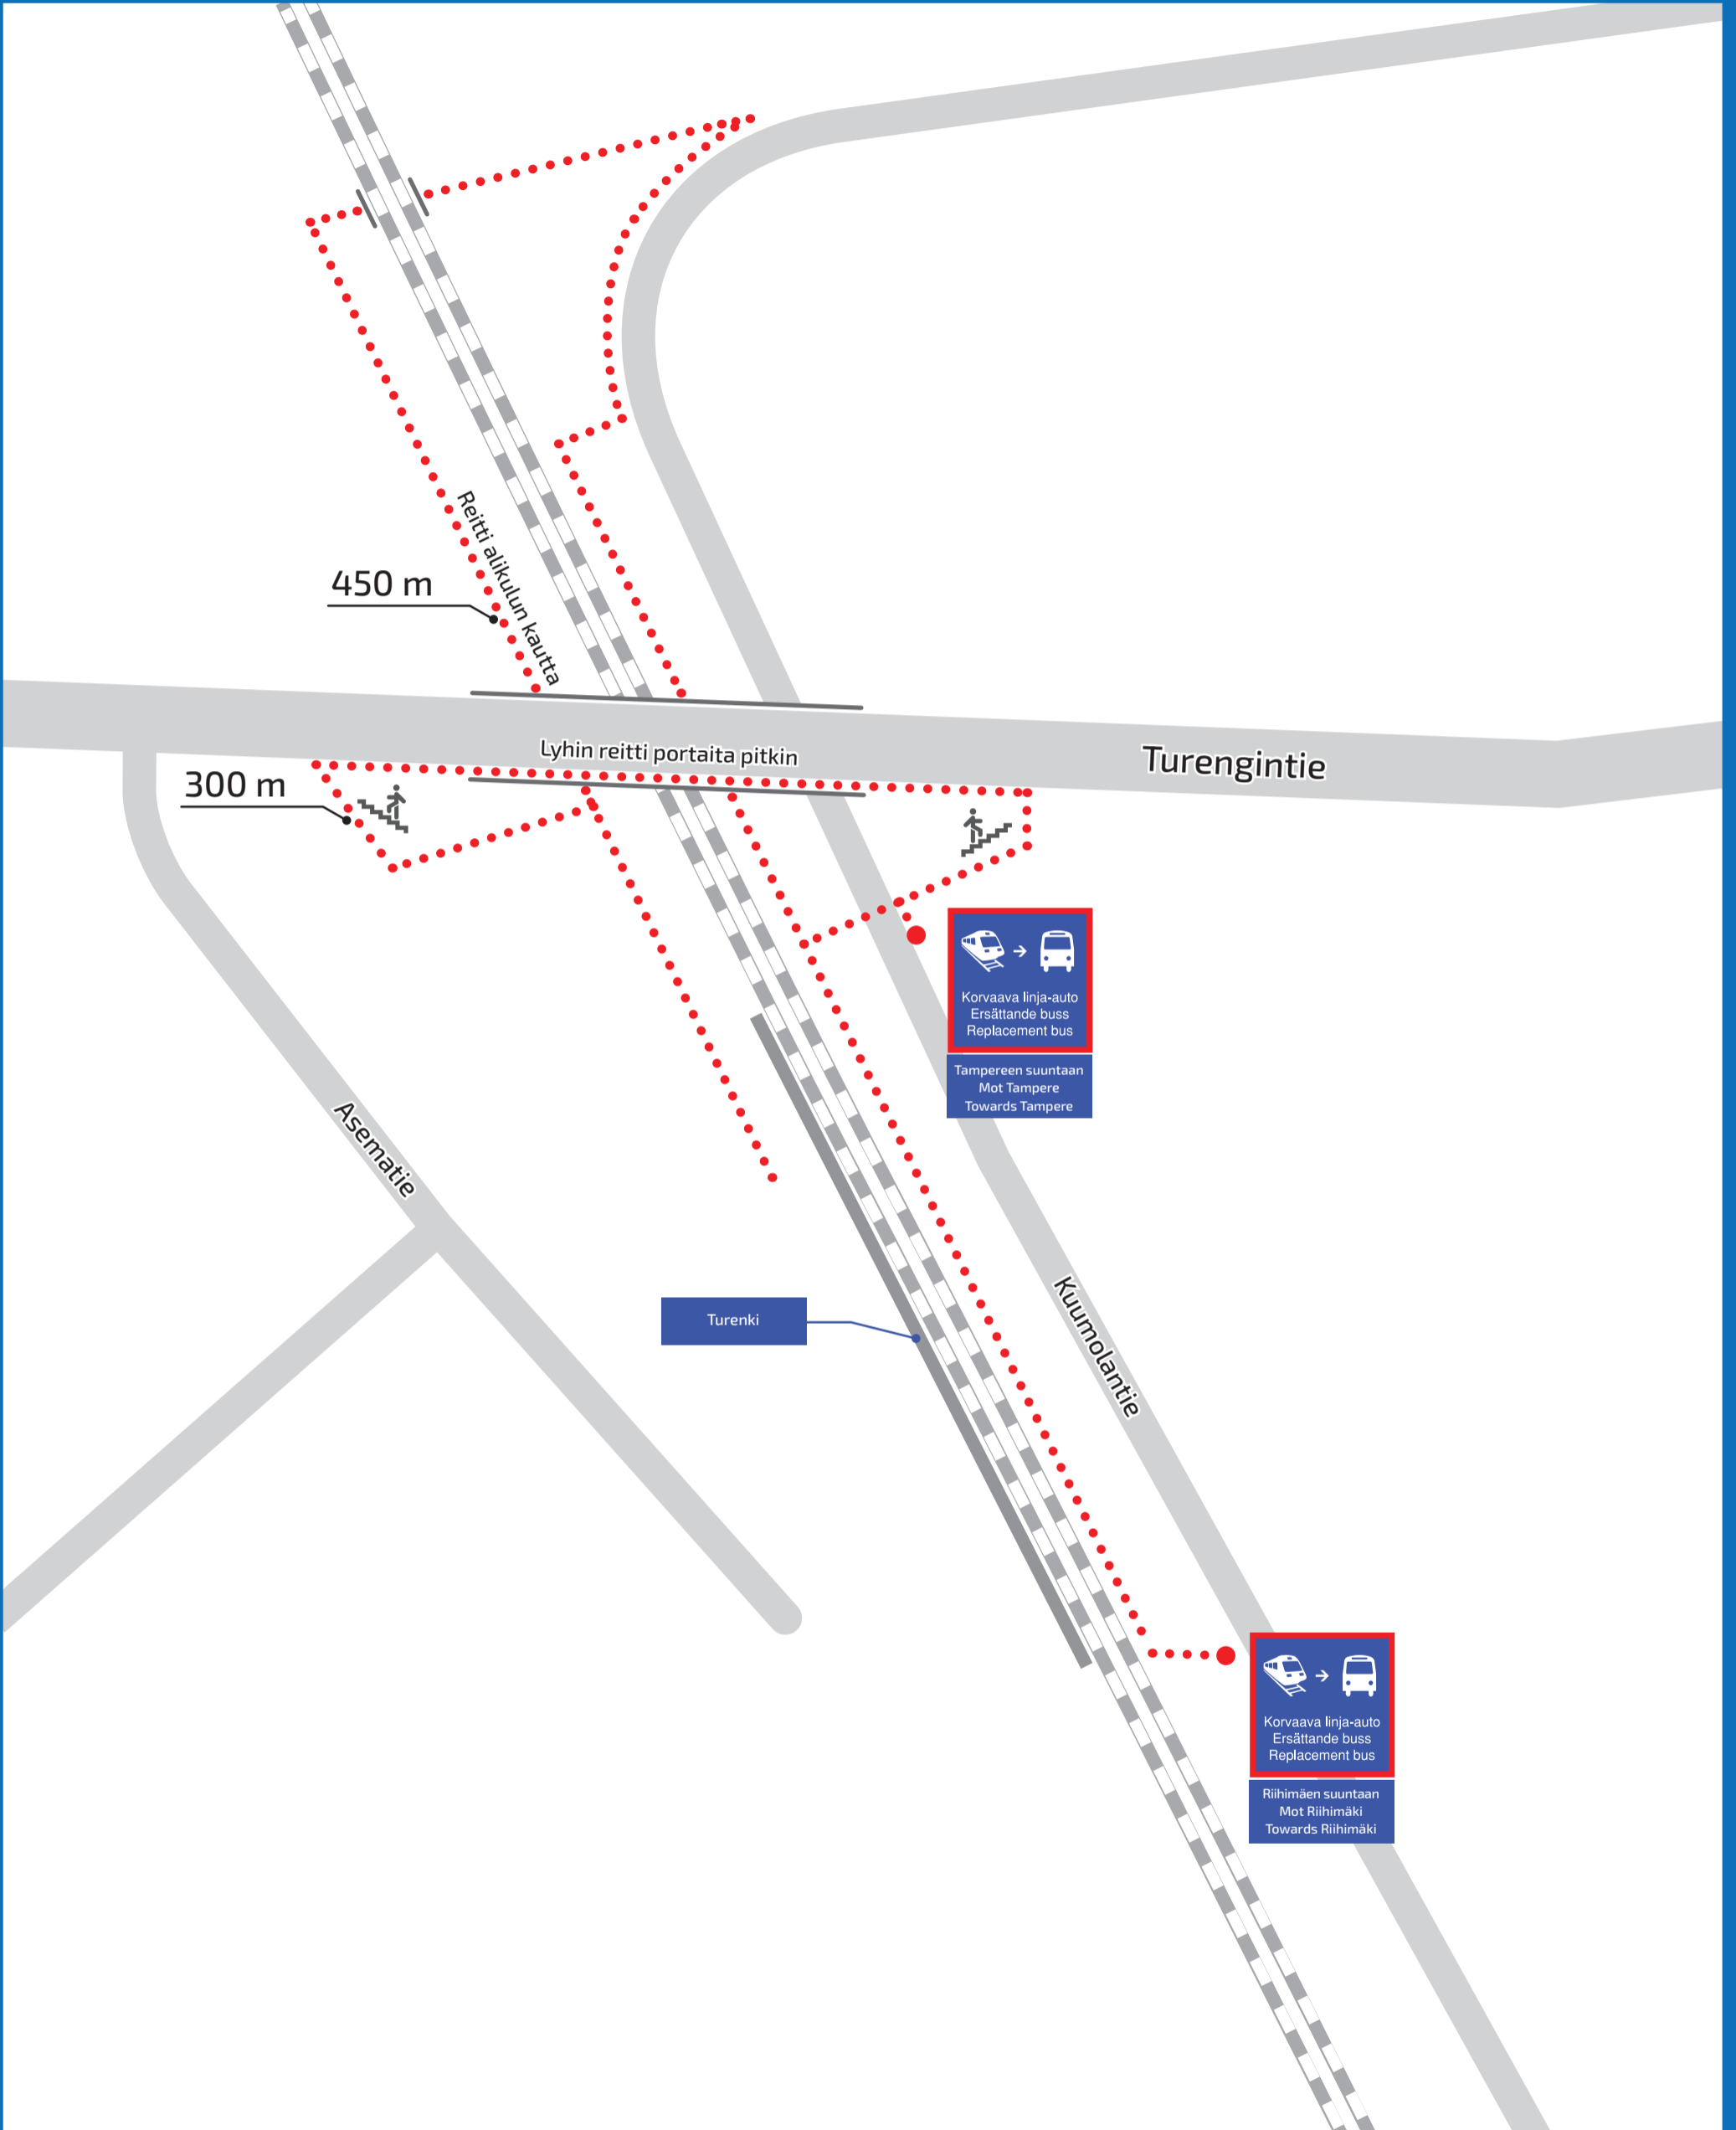

Tampereen suuntaan
Mot Tampere
Towards Tampere

Keskuskatu B

Väylävirasto
Trafikledsverket

LISÄTIETOA: VR.FI
MER INFORMATION: VR.FI
MORE INFORMATION: VR.FI

VINKKI: **OTA KUVA KARTASTA.**
TIPS: **TA EN BILD AV KARTAN.**
TIP: **TAKE A PICTURE OF THE MAP.**

KORVAAVA LINJA-AUTO
ERSÄTTANDE BUSS
REPLACEMENT BUS

PAROLA

Väylävirasto
Trafikledsverket

LISÄTIETOA: VR.FI
MER INFORMATION: VR.FI
MORE INFORMATION: VR.FI

VINKKI: OTA KUVA KARTASTA.
TIPS: TA EN BILD AV KARTAN.
TIP: TAKE A PICTURE OF THE MAP.

KORVAAVA LINJA-AUTO
ERSÄTTANDE BUSS
REPLACEMENT BUS

TURENKI

Väylävirasto
Trafikledsverket

LISÄTIETOA: VR.FI
MER INFORMATION: VR.FI
MORE INFORMATION: VR.FI

VINKKI: OTA KUVA KARTASTA.
TIPS: TA EN BILD AV KARTAN.
TIP: TAKE A PICTURE OF THE MAP.