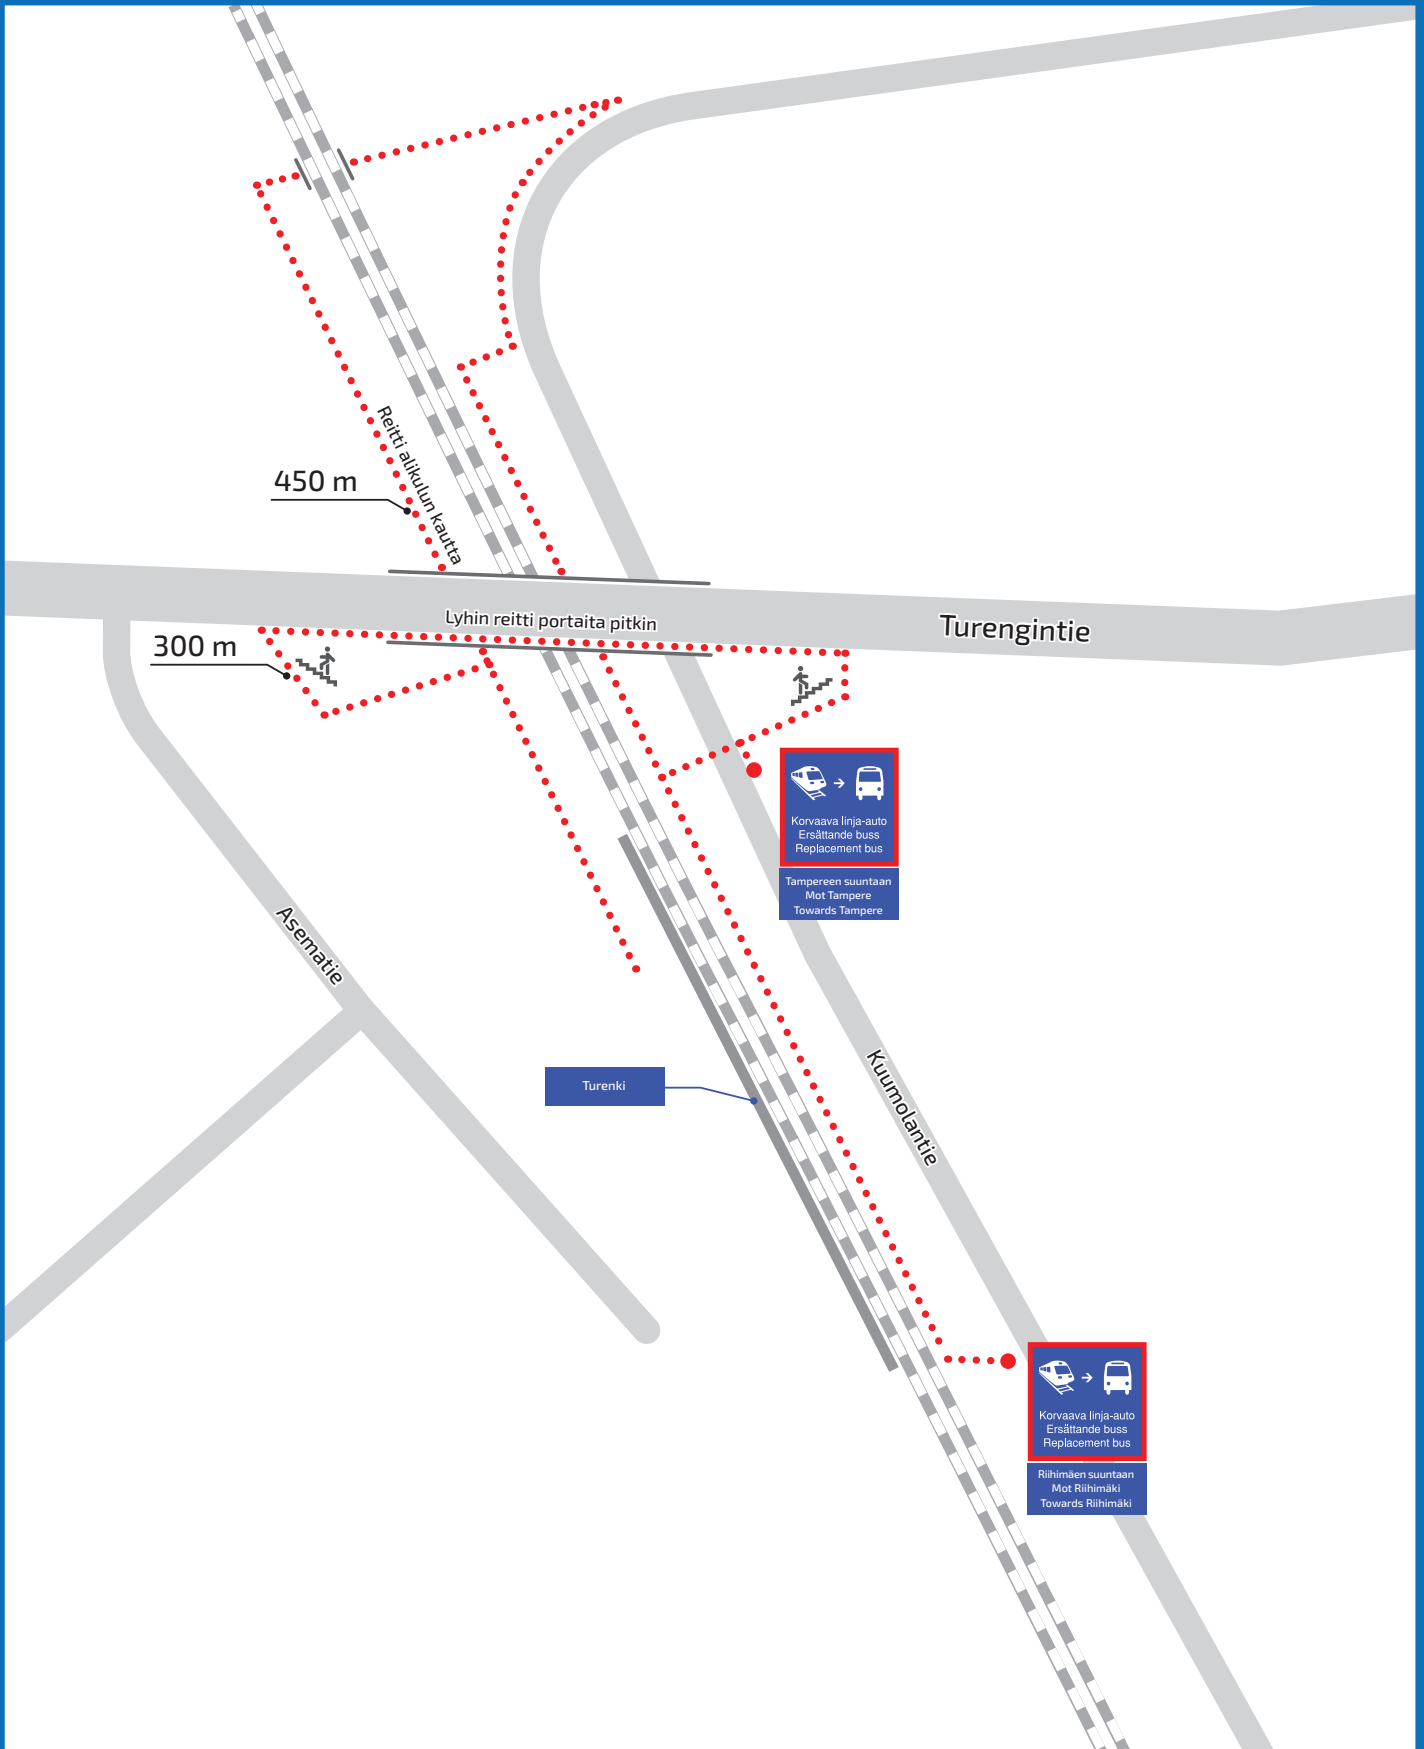

Bicycle stands are available near the station.

hameenlinna.fi

hameenlinna.fi

hameenlinna.fi

KORVAAVA LINJA-AUTO
ERSÄTTANDE BUSS
REPLACEMENT BUS

TURENKI

KORVAAVA LINJA-AUTO
ERSÄTTANDE BUSS
REPLACEMENT BUS

RYTTYLÄ