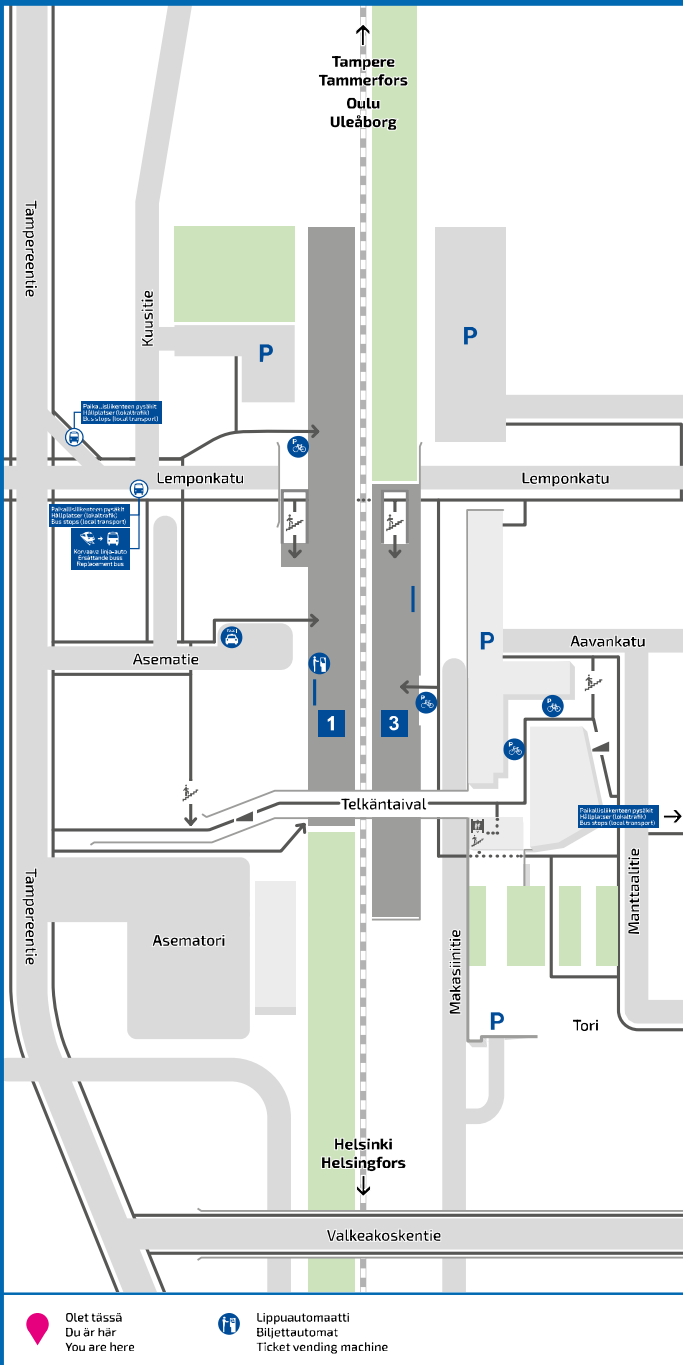

LEMPÄÄLÄ

Asematie 10
37500 Lempäälä

Hätänumero
Nödnummer
Emergency number

112

Kunnossapito ja palaute
Liikenteen asiakaspalvelu
+358 295 020 600
palautevayla.fi/aspa

Underhåll och respons
Trafikens kundservice
+358 295 020 600
palautevayla.fi/aspa

Maintenance and feedback
Traffic customer service
+358 295 020 600
palautevayla.fi/aspa

Aseman palvelut
Lippuautomaatti

Service på station
Biljettautomat

Station services
Ticket vending machine

Asemalla ei ole saatavissa avustamispalvelua.
Esteettömän matkustuksen palvelunumero
Avoimna ma–pe klo 5–22
la–su klo 7–22
0800 188 822 (maksuton).