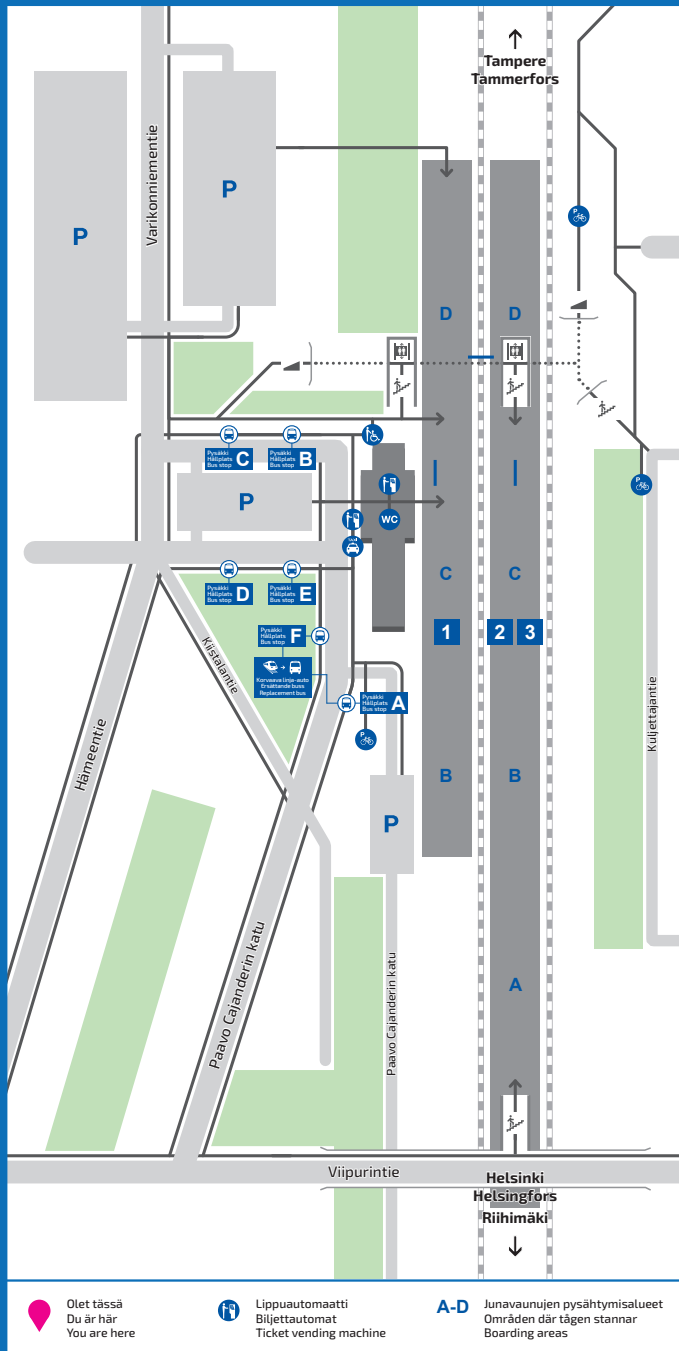

HÄMEENLINNA TAVASTEUS

Hämeentie 16
13200 Hämeenlinna
Hämeentie 16
13200 Tavastehus

Hätänumero
Nödnummer
Emergency number

112

Kunnossapito ja palaute
Liikenteen asiakaspalvelu
+358 295 020 600
palautevayla.fi/aspa

Aseman palvelut
Lippuautomaatti
WC-tilat
Kahvila-ravintola
Kioski

Underhåll och respons
Trafikens kundservice
+358 295 020 600
palautevayla.fi/aspa

Service på station
Biljettautomat
Toaletter
Café-restaurang
Kiosk

Maintenance and feedback
Traffic customer service
+358 295 020 600
palautevayla.fi/aspa

Station services
Ticket vending machine
Toilets
Café-restaurant
Kiosk

Asemalla on saatavissa avustamispalvelua.
Esteettömän matkustuksen palvelunumero
Avoinna ma-pe klo 5-22
la-su klo 7-22
0800 188 822 (maksuton).
Palvelu tilattava viimeistään 36 tuntia ennen matkalle lähtöä.

Avustamispiste sijaitsee aseman Tampereen puoleisessa päädyssä. Avustamispisteessä ei ole katosta.

Asemalla on 2 invapysäköintipaikkaa.

Asemalla korkeat laiturit, esteetön kulku matalalattijunaan.

Man kan få assistans på stationerna.

Kundtjänst för tillgängligt resande
Öppet mån-fre kl. 5-22
lör-sön kl. 7-22
0800 188 822 (avgiftsfria).
Tjänsten måste beställas senast 36 timmar före man ska inleda resan.

Assistanspunkten finns i stationens ända mot Tammerfors. Inget tak på assistanspunkten.

2 handikapparkeringsplatser på stationen.

Höga plattformar på stationen, tillgänglig åtkomst till läggolvtåg.

Assistance service is available at the station.

Customer service for accessible travel
Open Mon-Fri 5 to 22
Sat-Sun 7 to 22
0800 188 822 (free of charge).
Service must be booked no later than 36 hours before departure.

The assistance point is located at the Tampere end of the station. The assistance point is not under cover.

There are 2 disabled parking spaces at the station.

High-level platforms at the station, accessible entry onto low-floor train.

Lisätietoa junamatkustamisesta
vr.fi
VR Asiakaspalvelu
Avoinna ma-pe klo 5-22
la-su klo 7-22
0600 41 900
(2 €/vastattu puhelu + pvm)

Asemalaiturin sähköisten näyttöjen alareunassa sekä opastekylteissä on esitetty tieto vaunujen pysähtymisalueista A, B, C tai D.

Mer information om tågresande
vr.fi
VR Kundservice
Öppet mån-fre kl. 5-22
lör-sön kl. 7-22
0600 41 900
(2 €/besvarat samtal + lna)

Information om var tågen stannar (A, B, C eller D) visas på elektroniska skärmar och vagnsläggesskylten som finns på stationsplattformarna.

More information on rail travel
vr.fi
VR Customer Care
Open Mon-Fri 5 to 22
Sat-Sun 7 to 22
0600 41 900
(EUR 2 per answered call + local call charge)

Boarding areas (A, B, C or D) are shown on the display screens and on platform signage.

Lisätietoa Hämeenlinnan joukkoliikenteestä
hameenlinna.fi

Lisätietoa kaukoliikenteestä
matkahuolto.fi
0200 4000 (1,98 €/min + pvm)

Taksiasema sijaitsee rautatieaseman läheisyydessä.

Mer information om lokaltrafiken i Tavastehus
hameenlinna.fi

Mer information om fjärrtrafiken
matkahuolto.fi
0200 4000 (1,98 €/min + lna)

Taxistation finns i närheten av stationen.