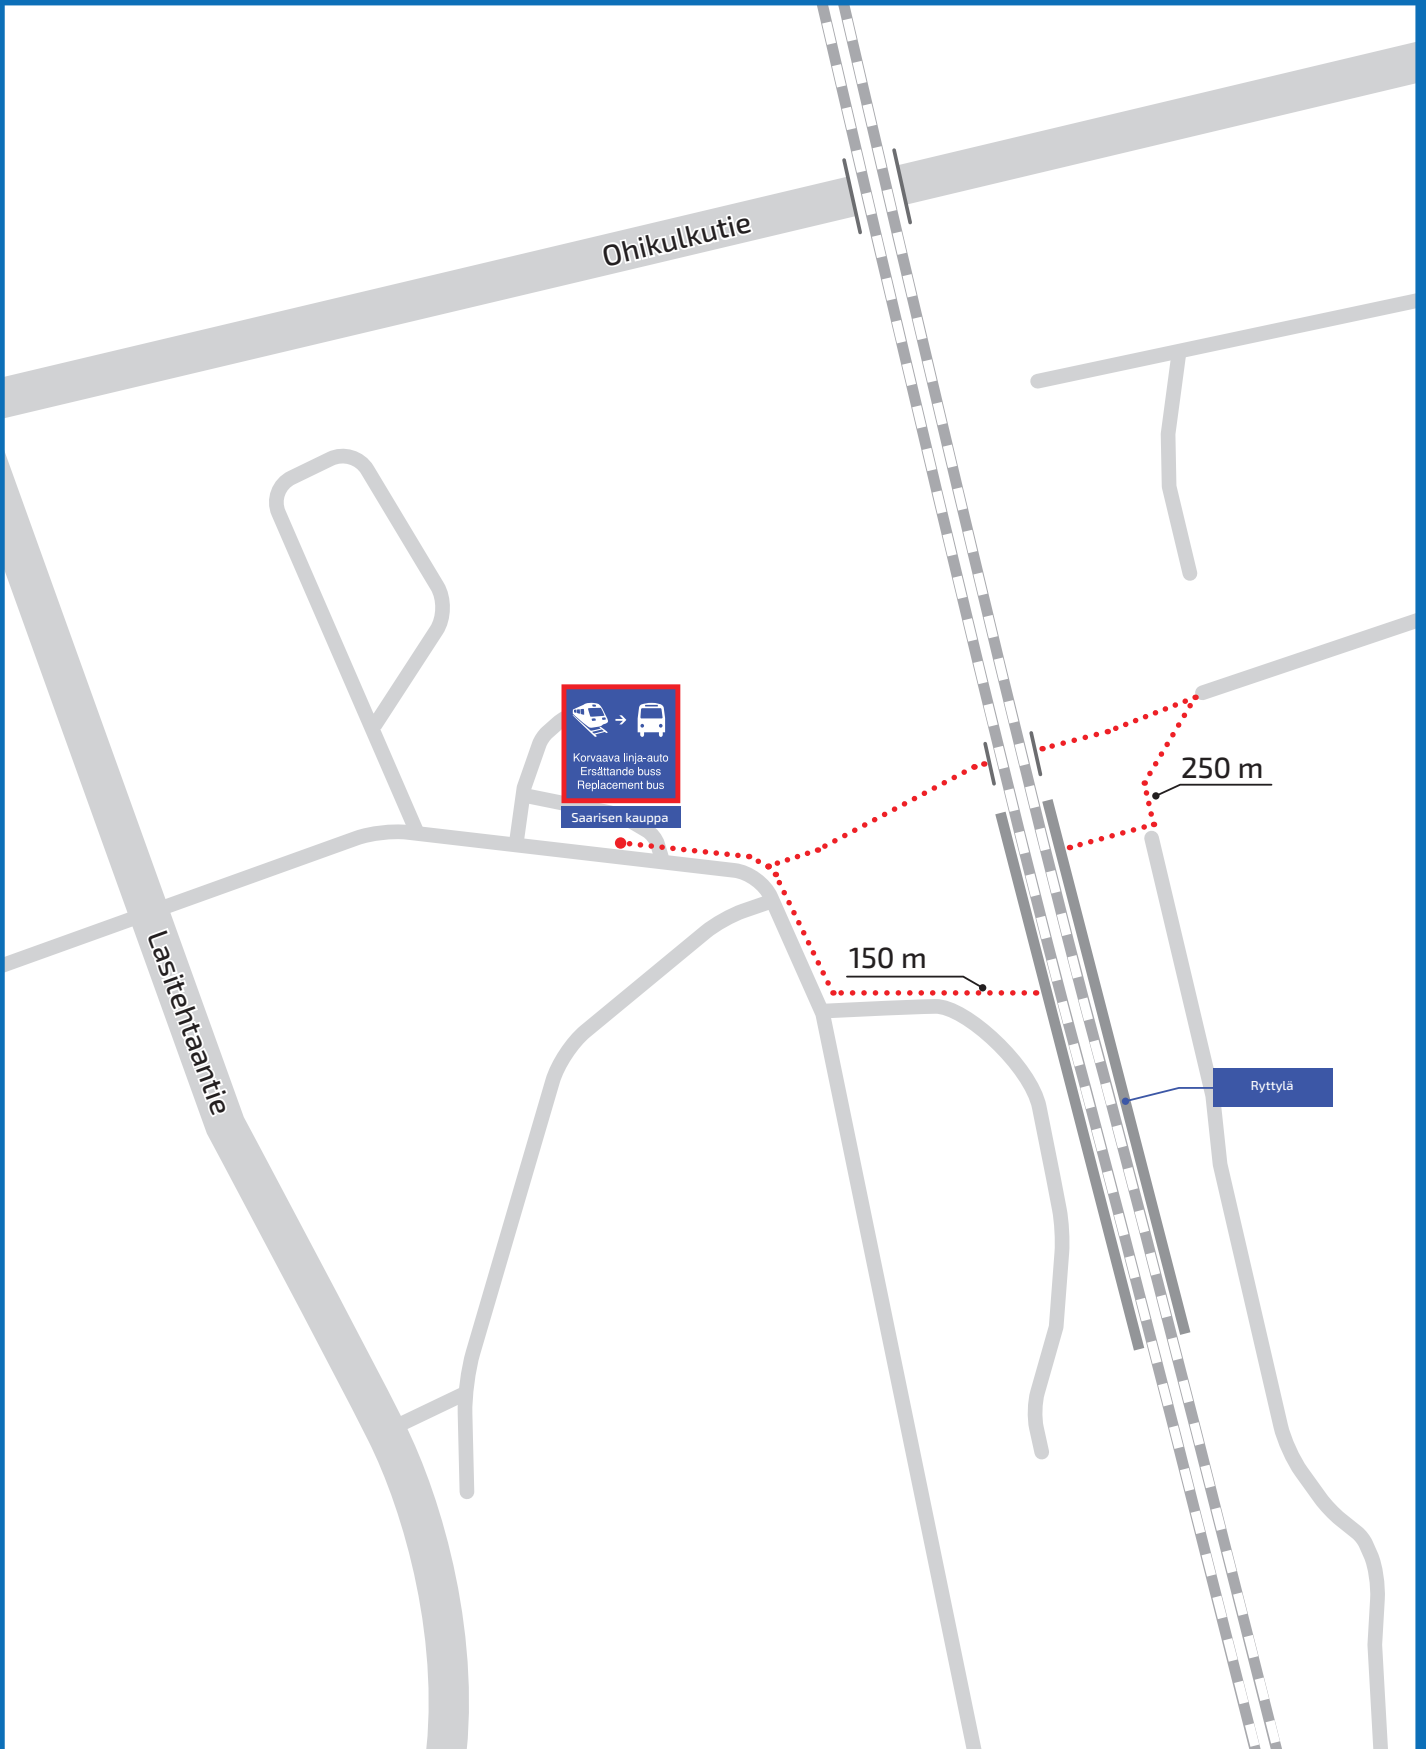

Bicycle stands are available near the station.

hameenlinna.fi

hameenlinna.fi

hameenlinna.fi

KORVAAVA LINJA-AUTO
ERSÄTTANDE BUSS
REPLACEMENT BUS

TURENKI

KORVAAVA LINJA-AUTO
ERSÄTTANDE BUSS
REPLACEMENT BUS

RYTTYLÄ