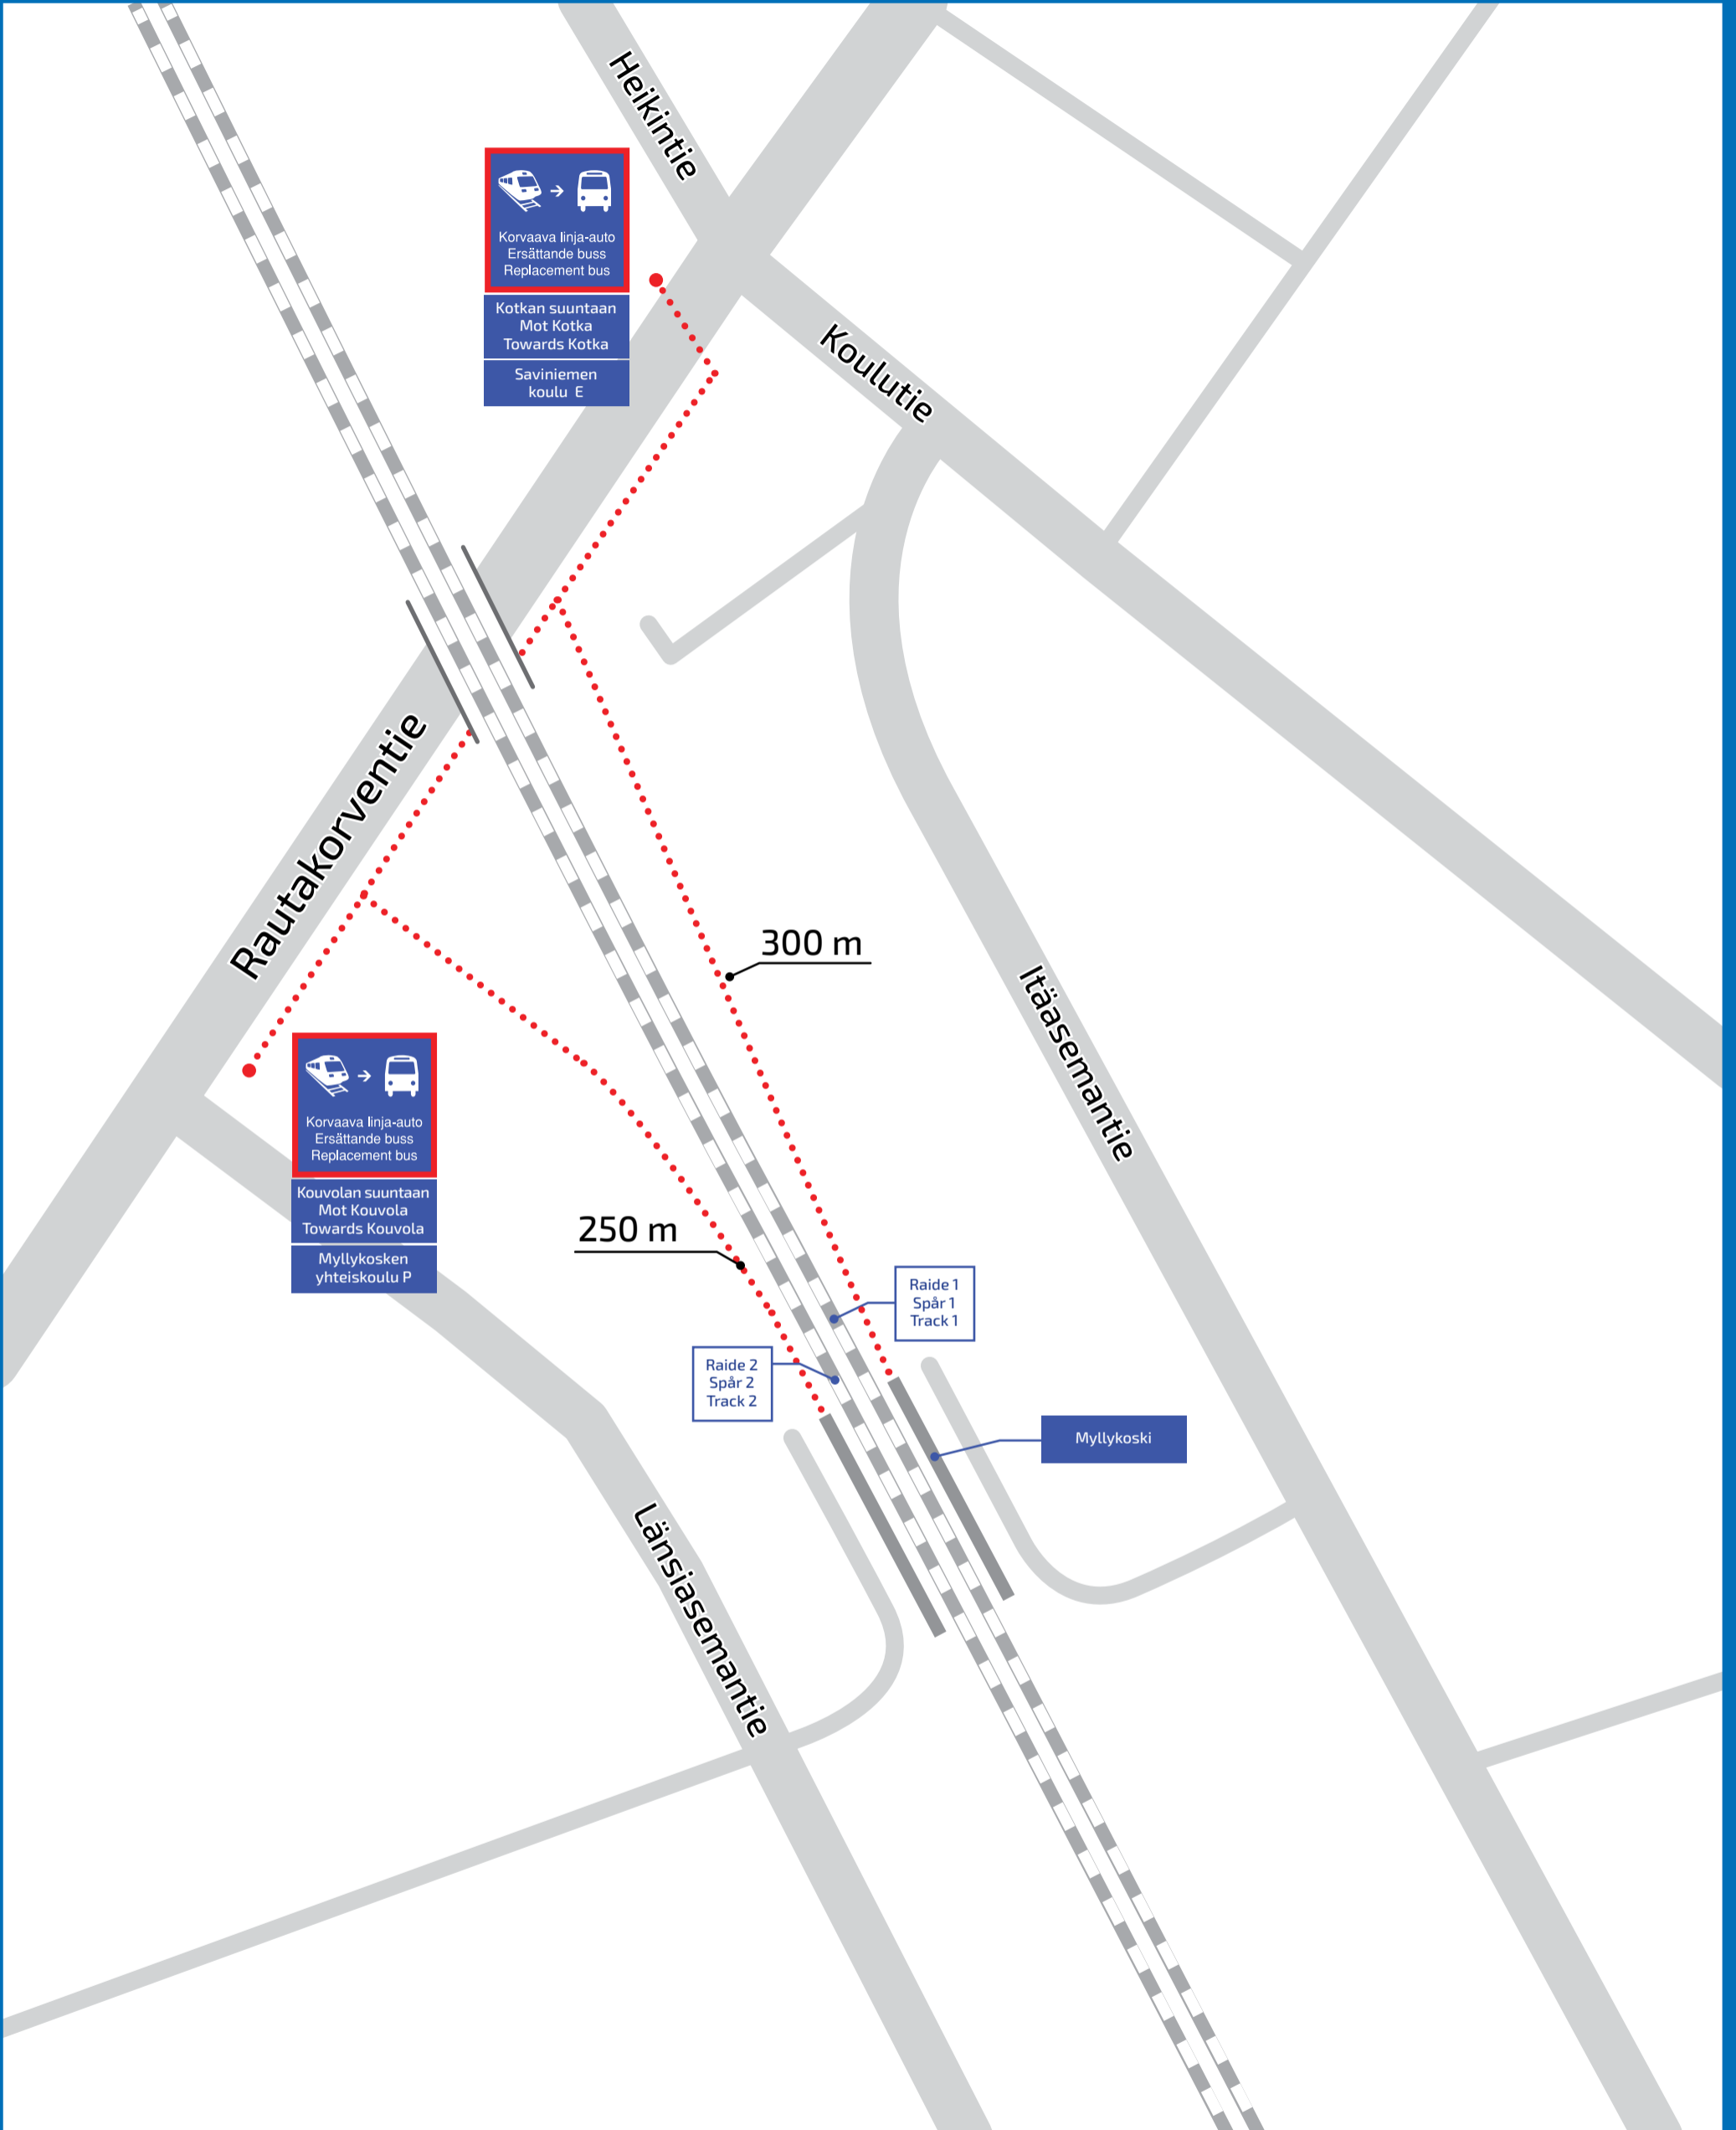

**KORVAAVA LINJA-AUTO
ERSÄTTANDE BUSS
REPLACEMENT BUS**

MYLLYKOSKI

Väylävirasto
Trafikledsverket

LISÄTIETOA: [VR.FI](https://www.vr.fi)
MER INFORMATION: [VR.FI](https://www.vr.fi)
MORE INFORMATION: [VR.FI](https://www.vr.fi)

VINKKI: **OTA KUVA KARTASTA.**
TIPS: **TA EN BILD AV KARTAN.**
TIP: **TAKE A PICTURE OF THE MAP.**

KORVAAVA LINJA-AUTO
ERSÄTTANDE BUSS
REPLACEMENT BUS

KYMI

Väylävirasto
Trafikledsverket

LISÄTIETOA: VR.FI
MER INFORMATION: VR.FI
MORE INFORMATION: VR.FI

VINKKI: **OTA KUVA KARTASTA.**
TIPS: **TA EN BILD AV KARTAN.**
TIP: **TAKE A PICTURE OF THE MAP.**

**KORVAAVA LINJA-AUTO
ERSÄTTANDE BUSS
REPLACEMENT BUS**

KYMINLINNA

KORVAAVA LINJA-AUTO
ERSÄTTANDE BUSS
REPLACEMENT BUS

KOTKA

Korvaava linja-auto
Ersättande buss
Replacement bus

Kouvolan suuntaan
Mot Kouvola
Towards Kouvola

Kotkantie 2 L

Kotkantie

Korvaava linja-auto
Ersättande buss
Replacement bus

Kotkan sataman
suuntaan
Mot Kotka Hamn
Towards Kotka
Harbour