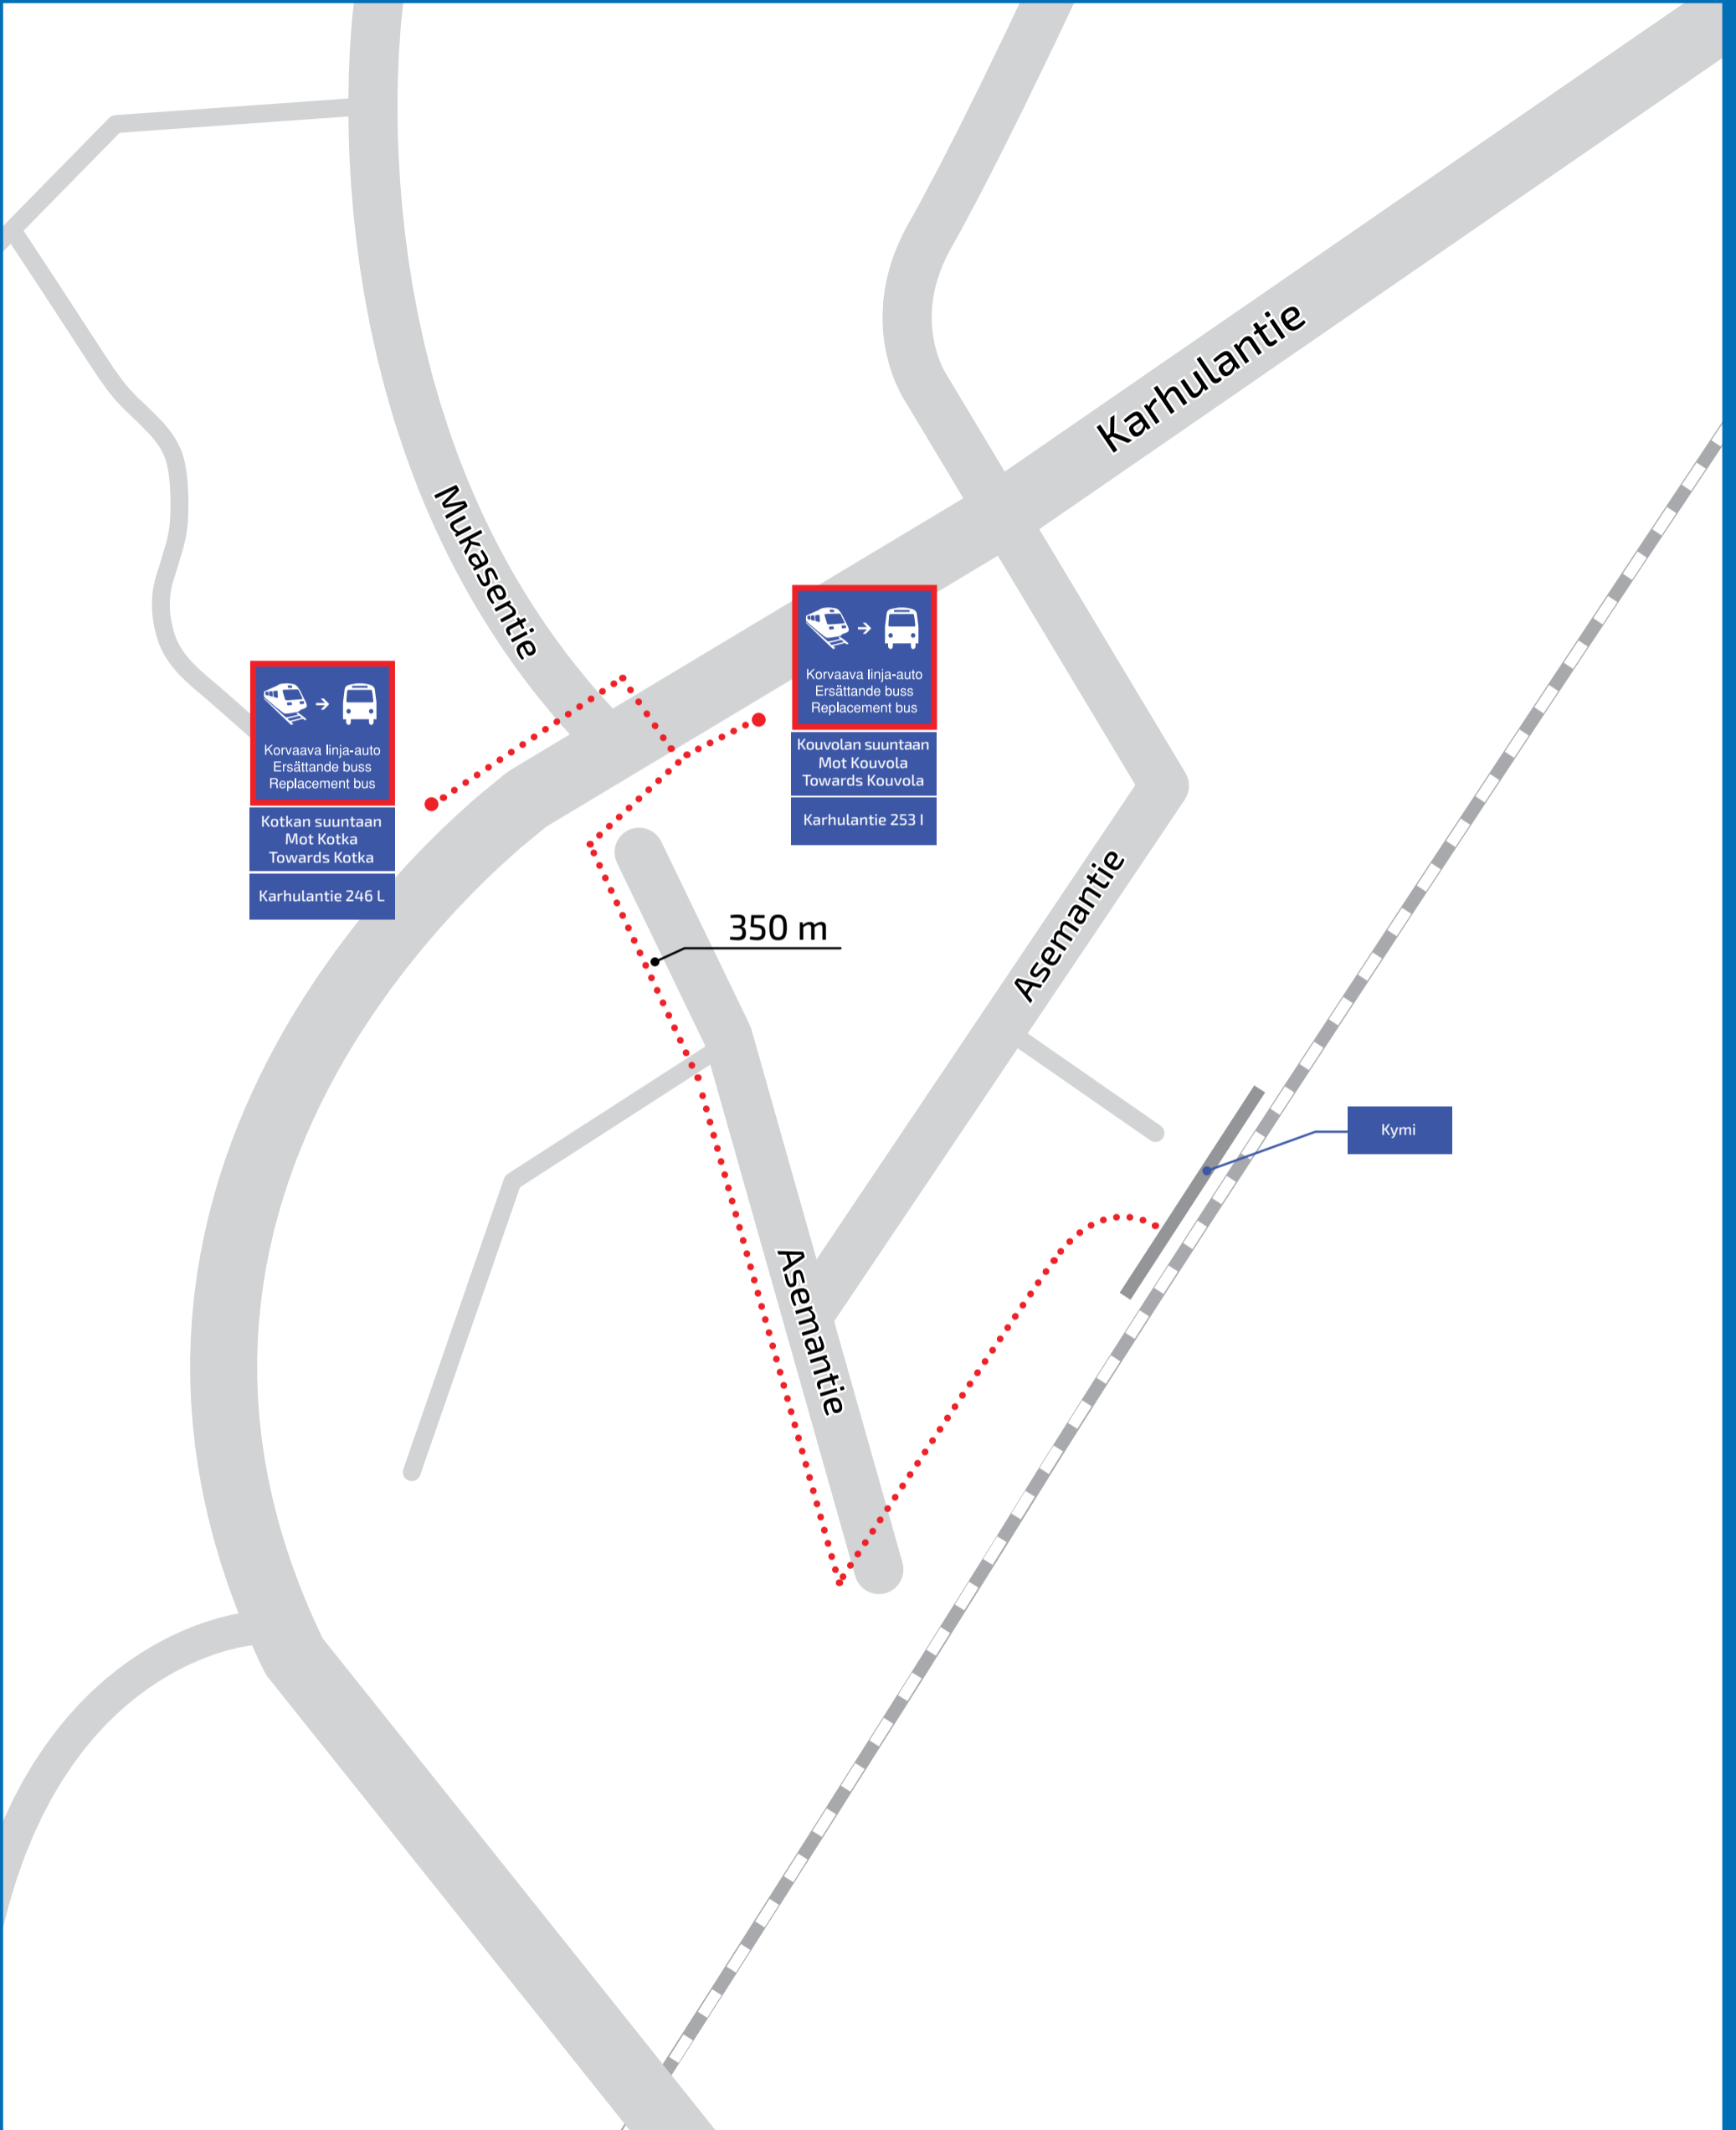

**KORVAAVA LINJA-AUTO
ERSÄTTANDE BUSS
REPLACEMENT BUS**

MYLLYKOSKI

Väylävirasto
Trafikledsverket

LISÄTIETOA: [VR.FI](https://www.vr.fi)
MER INFORMATION: [VR.FI](https://www.vr.fi)
MORE INFORMATION: [VR.FI](https://www.vr.fi)

VINKKI: **OTA KUVA KARTASTA.**
TIPS: **TA EN BILD AV KARTAN.**
TIP: **TAKE A PICTURE OF THE MAP.**

KORVAAVA LINJA-AUTO
ERSÄTTANDE BUSS
REPLACEMENT BUS

KYMI

Väylävirasto
Trafikledsverket

LISÄTIETOA: VR.FI
MER INFORMATION: VR.FI
MORE INFORMATION: VR.FI

VINKKI: **OTA KUVA KARTASTA.**
TIPS: **TA EN BILD AV KARTAN.**
TIP: **TAKE A PICTURE OF THE MAP.**

**KORVAAVA LINJA-AUTO
ERSÄTTANDE BUSS
REPLACEMENT BUS**

KYMINLINNA

KORVAAVA LINJA-AUTO
ERSÄTTANDE BUSS
REPLACEMENT BUS

KOTKA

Korvaava linja-auto
Ersättande buss
Replacement bus

Kouvolan suuntaan
Mot Kouvola
Towards Kouvola

Kotkantie 2 L

Kotkantie

Korvaava linja-auto
Ersättande buss
Replacement bus

Kotkan sataman
suuntaan
Mot Kotka Hamn
Towards Kotka
Harbour