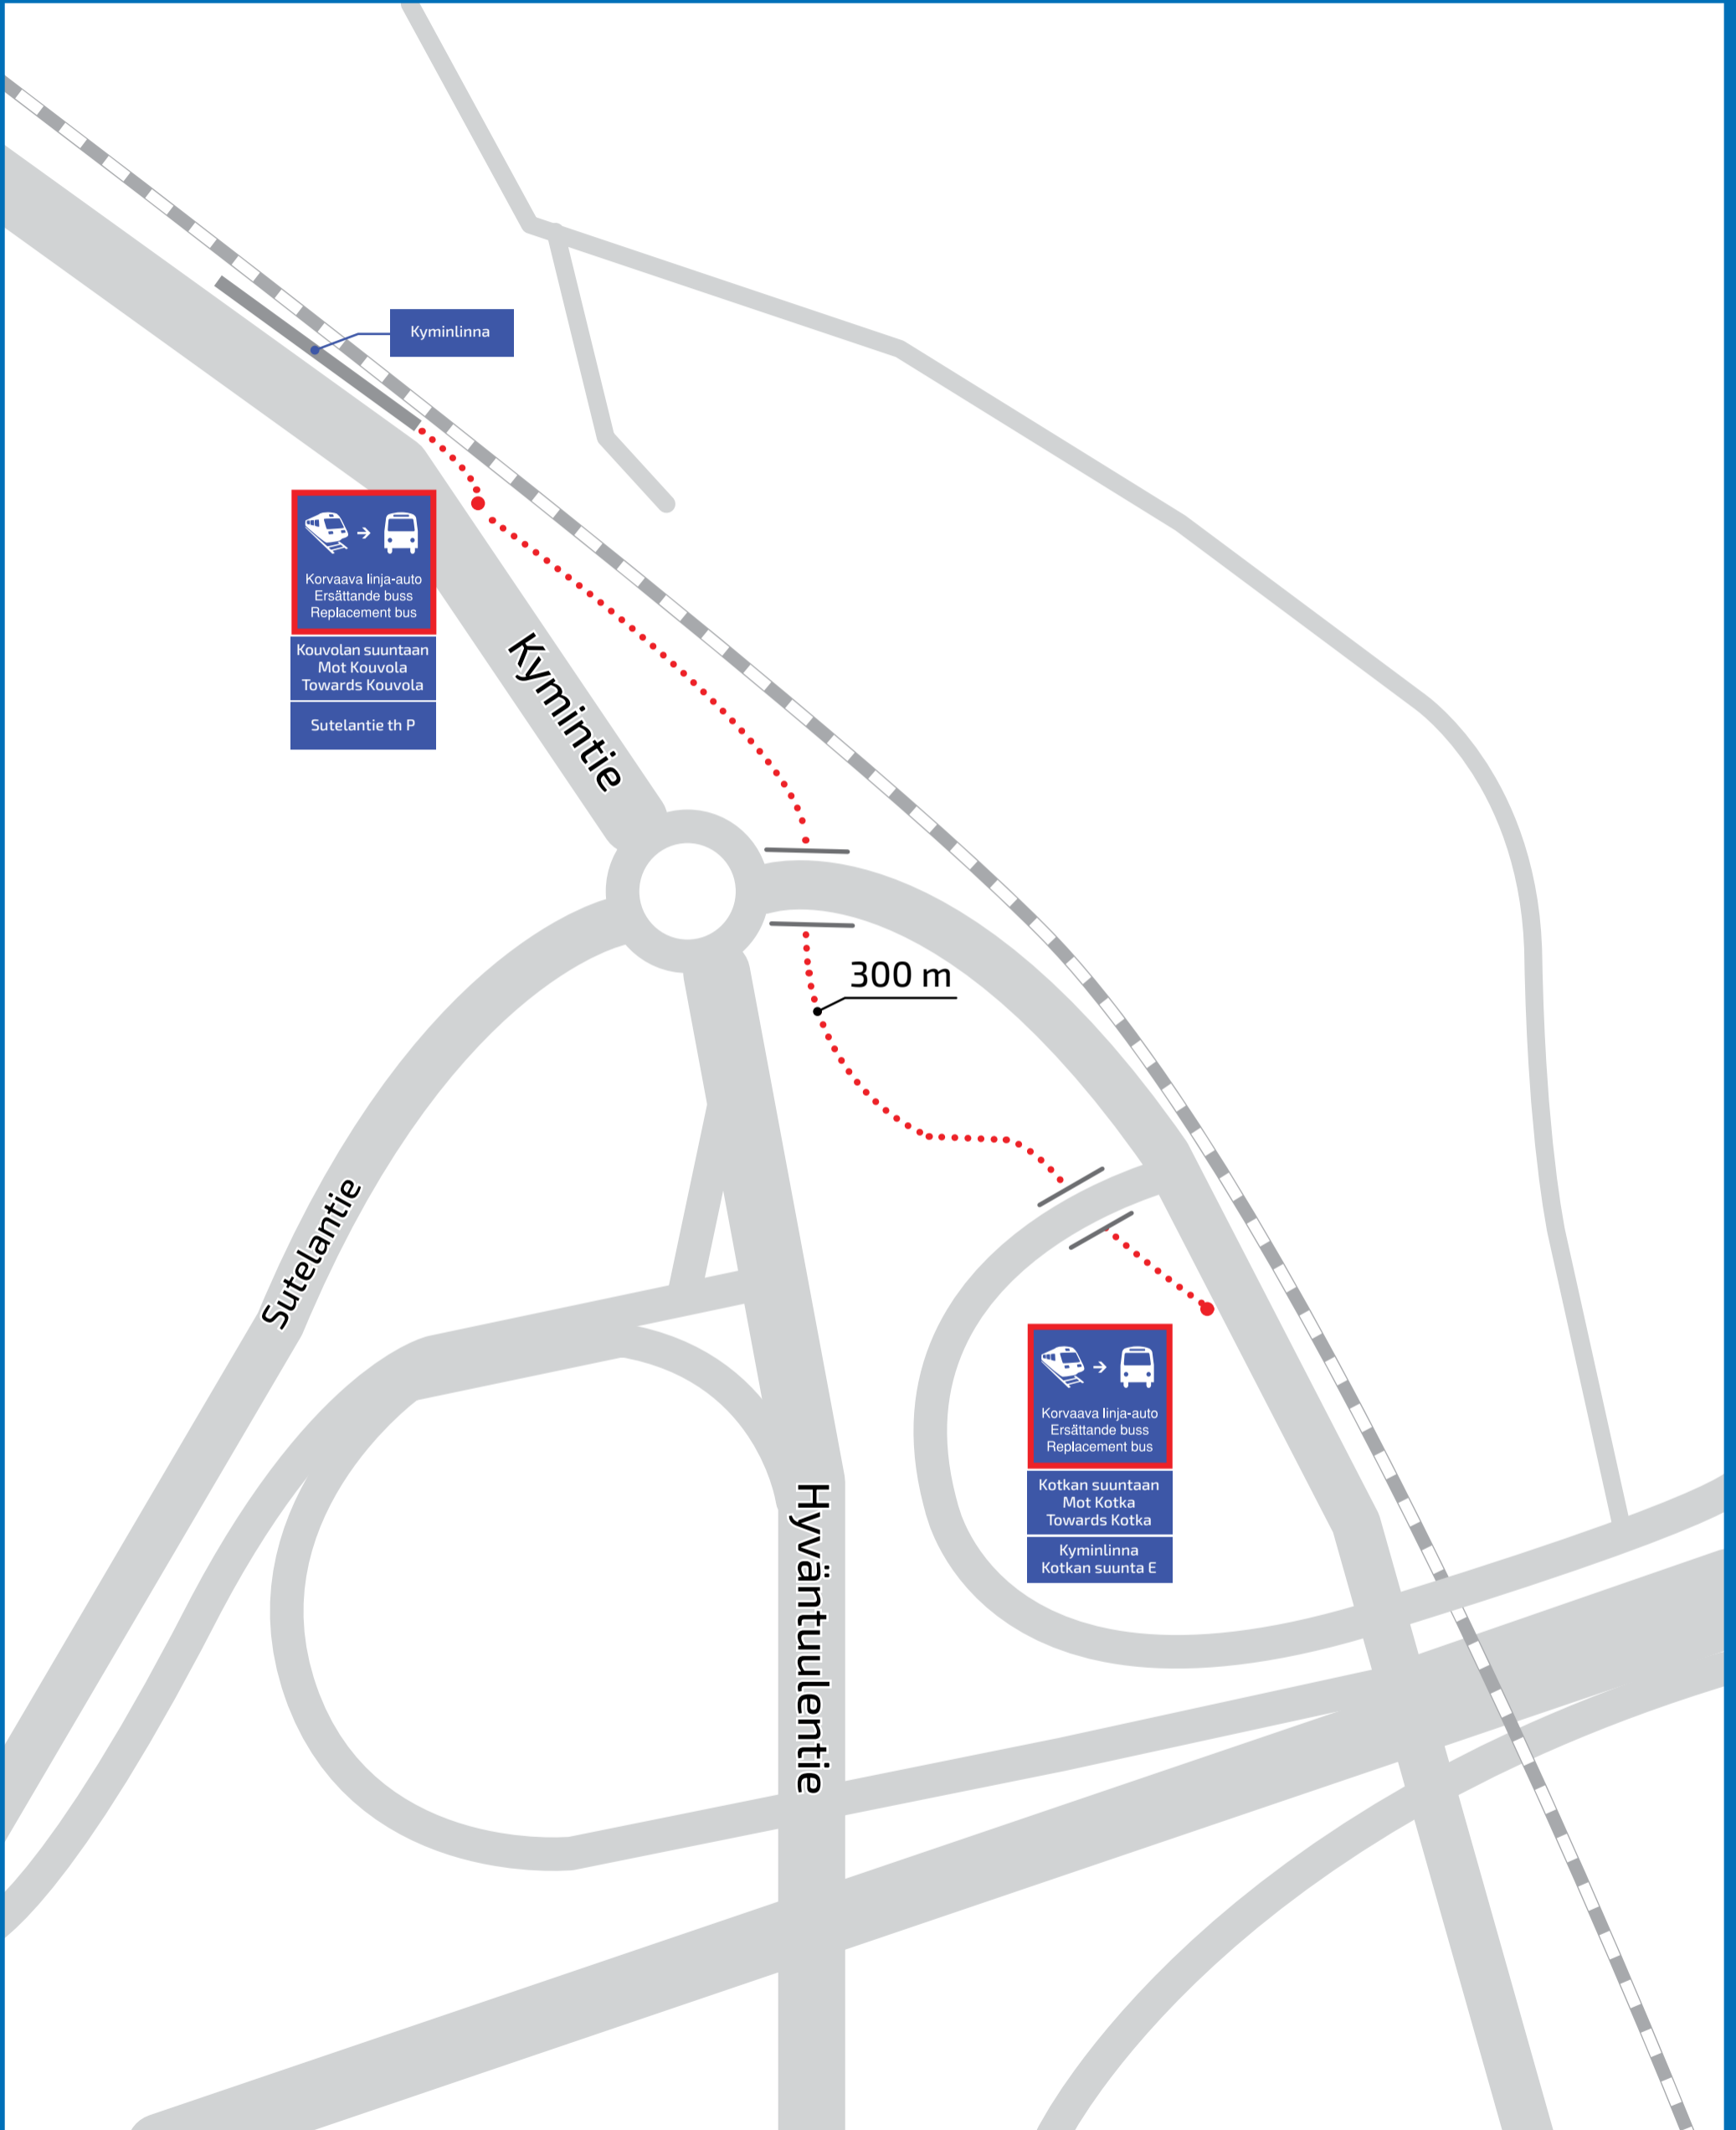

VINKKI: **OTA KUVA KARTASTA.**
TIPS: **TA EN BILD AV KARTAN.**
TIP: **TAKE A PICTURE OF THE MAP.**

KORVAAVA LINJA-AUTO
ERSÄTTANDE BUSS
REPLACEMENT BUS

KYMI

Väylävirasto
Trafikledsverket

LISÄTIETOA: VR.FI
MER INFORMATION: VR.FI
MORE INFORMATION: VR.FI

VINKKI: **OTA KUVA KARTASTA.**
TIPS: **TA EN BILD AV KARTAN.**
TIP: **TAKE A PICTURE OF THE MAP.**

**KORVAAVA LINJA-AUTO
ERSÄTTANDE BUSS
REPLACEMENT BUS**

KYMINLINNA

KORVAAVA LINJA-AUTO
ERSÄTTANDE BUSS
REPLACEMENT BUS

KOTKA

Korvaava linja-auto
Ersättande buss
Replacement bus

Kouvolan suuntaan
Mot Kouvola
Towards Kouvola

Kotkantie 2 L

Kotkantie

Korvaava linja-auto
Ersättande buss
Replacement bus

Kotkan sataman
suuntaan
Mot Kotka Hamn
Towards Kotka
Harbour