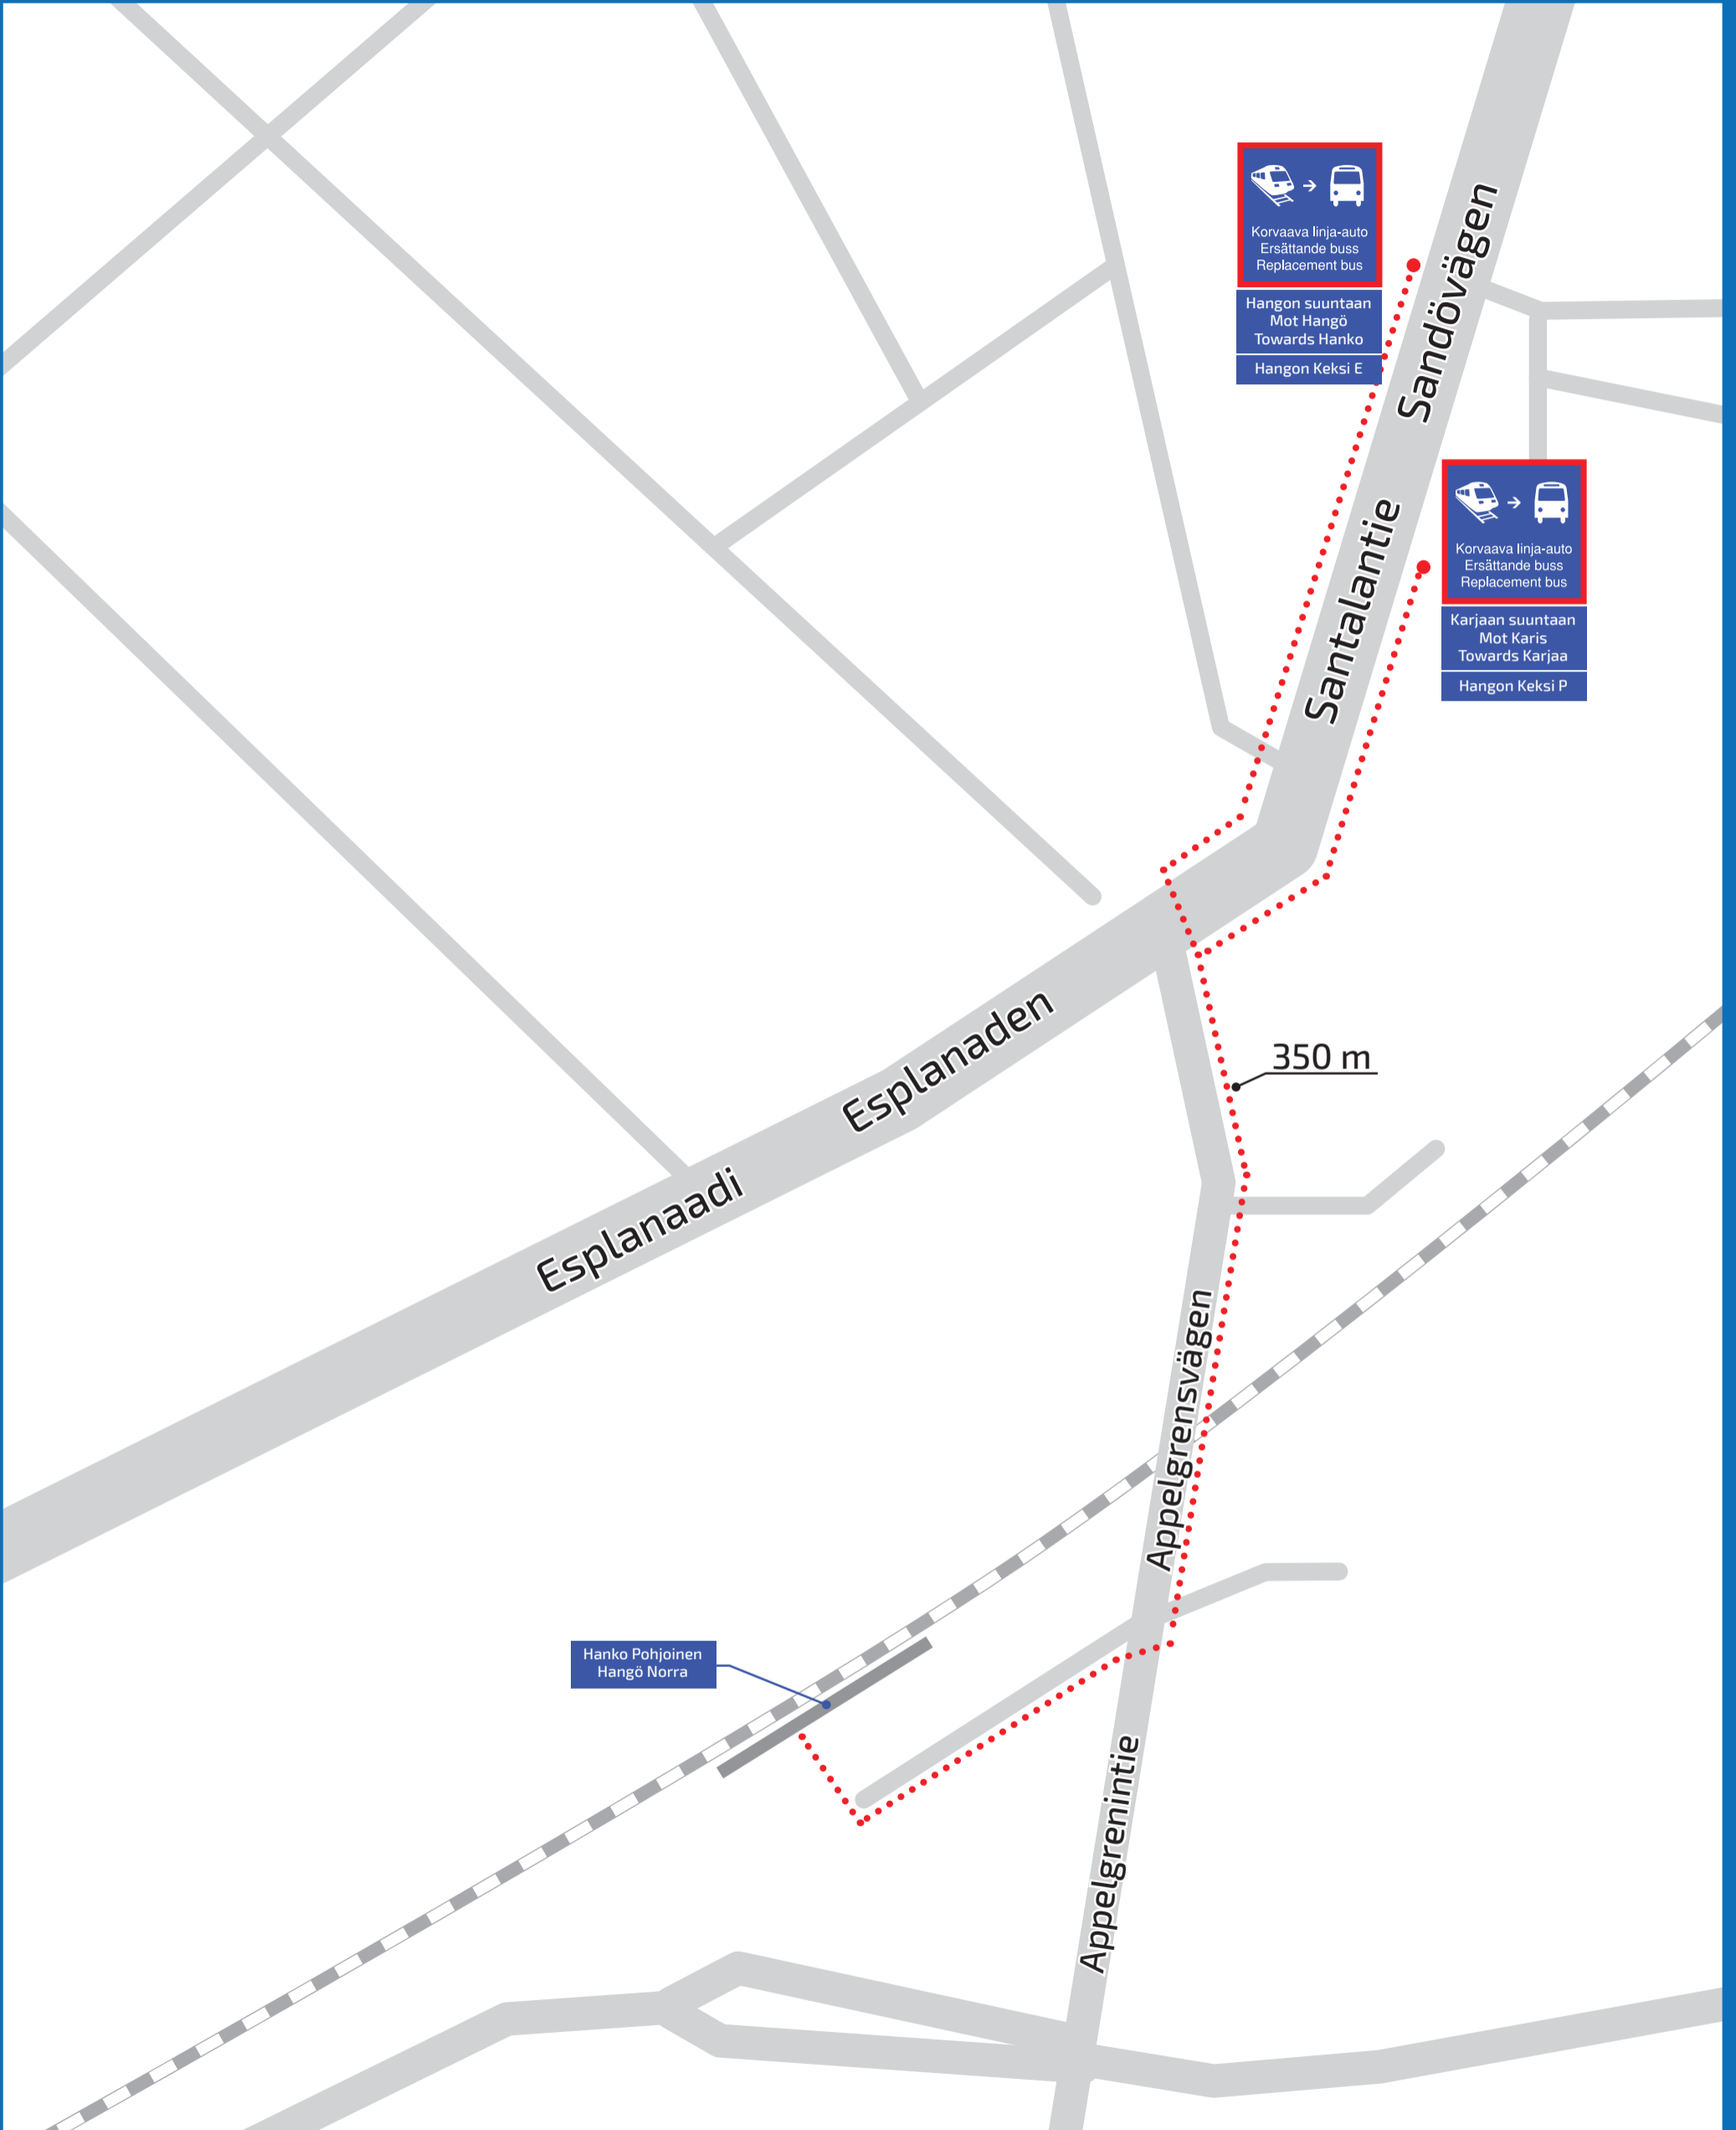

KORVAAVA LINJA-AUTO
ERSÄTTANDE BUSS
REPLACEMENT BUS

HANKO POHJOINEN
HANGÖ NORRA

KORVAAVA LINJA-AUTO
ERSÄTTANDE BUSS
REPLACEMENT BUS

SANTALA
SANDÖ

Väylävirasto
Trafikledsverket

LISÄTIETOA: VR.FI
MER INFORMATION: VR.FI
MORE INFORMATION: VR.FI

VINKKI: **OTA KUVA KARTASTA.**
TIPS: **TA EN BILD AV KARTAN.**
TIP: **TAKE A PICTURE OF THE MAP.**

**KORVAAVA LINJA-AUTO
ERSÄTTANDE BUSS
REPLACEMENT BUS**

**LAPPOHJA
LAPPVIK**

Västtrafik
Trafikledsverket

LISÄTIETOA: VR.FI
MER INFORMATION: VR.FI
MORE INFORMATION: VR.FI

VINKKI: **OTA KUVA KARTASTA.**
TIPS: **TA EN BILD AV KARTAN.**
TIP: **TAKE A PICTURE OF THE MAP.**

ERSÄTTANDE BUSS
KORVAAVA LINJA-AUTO
REPLACEMENT BUS