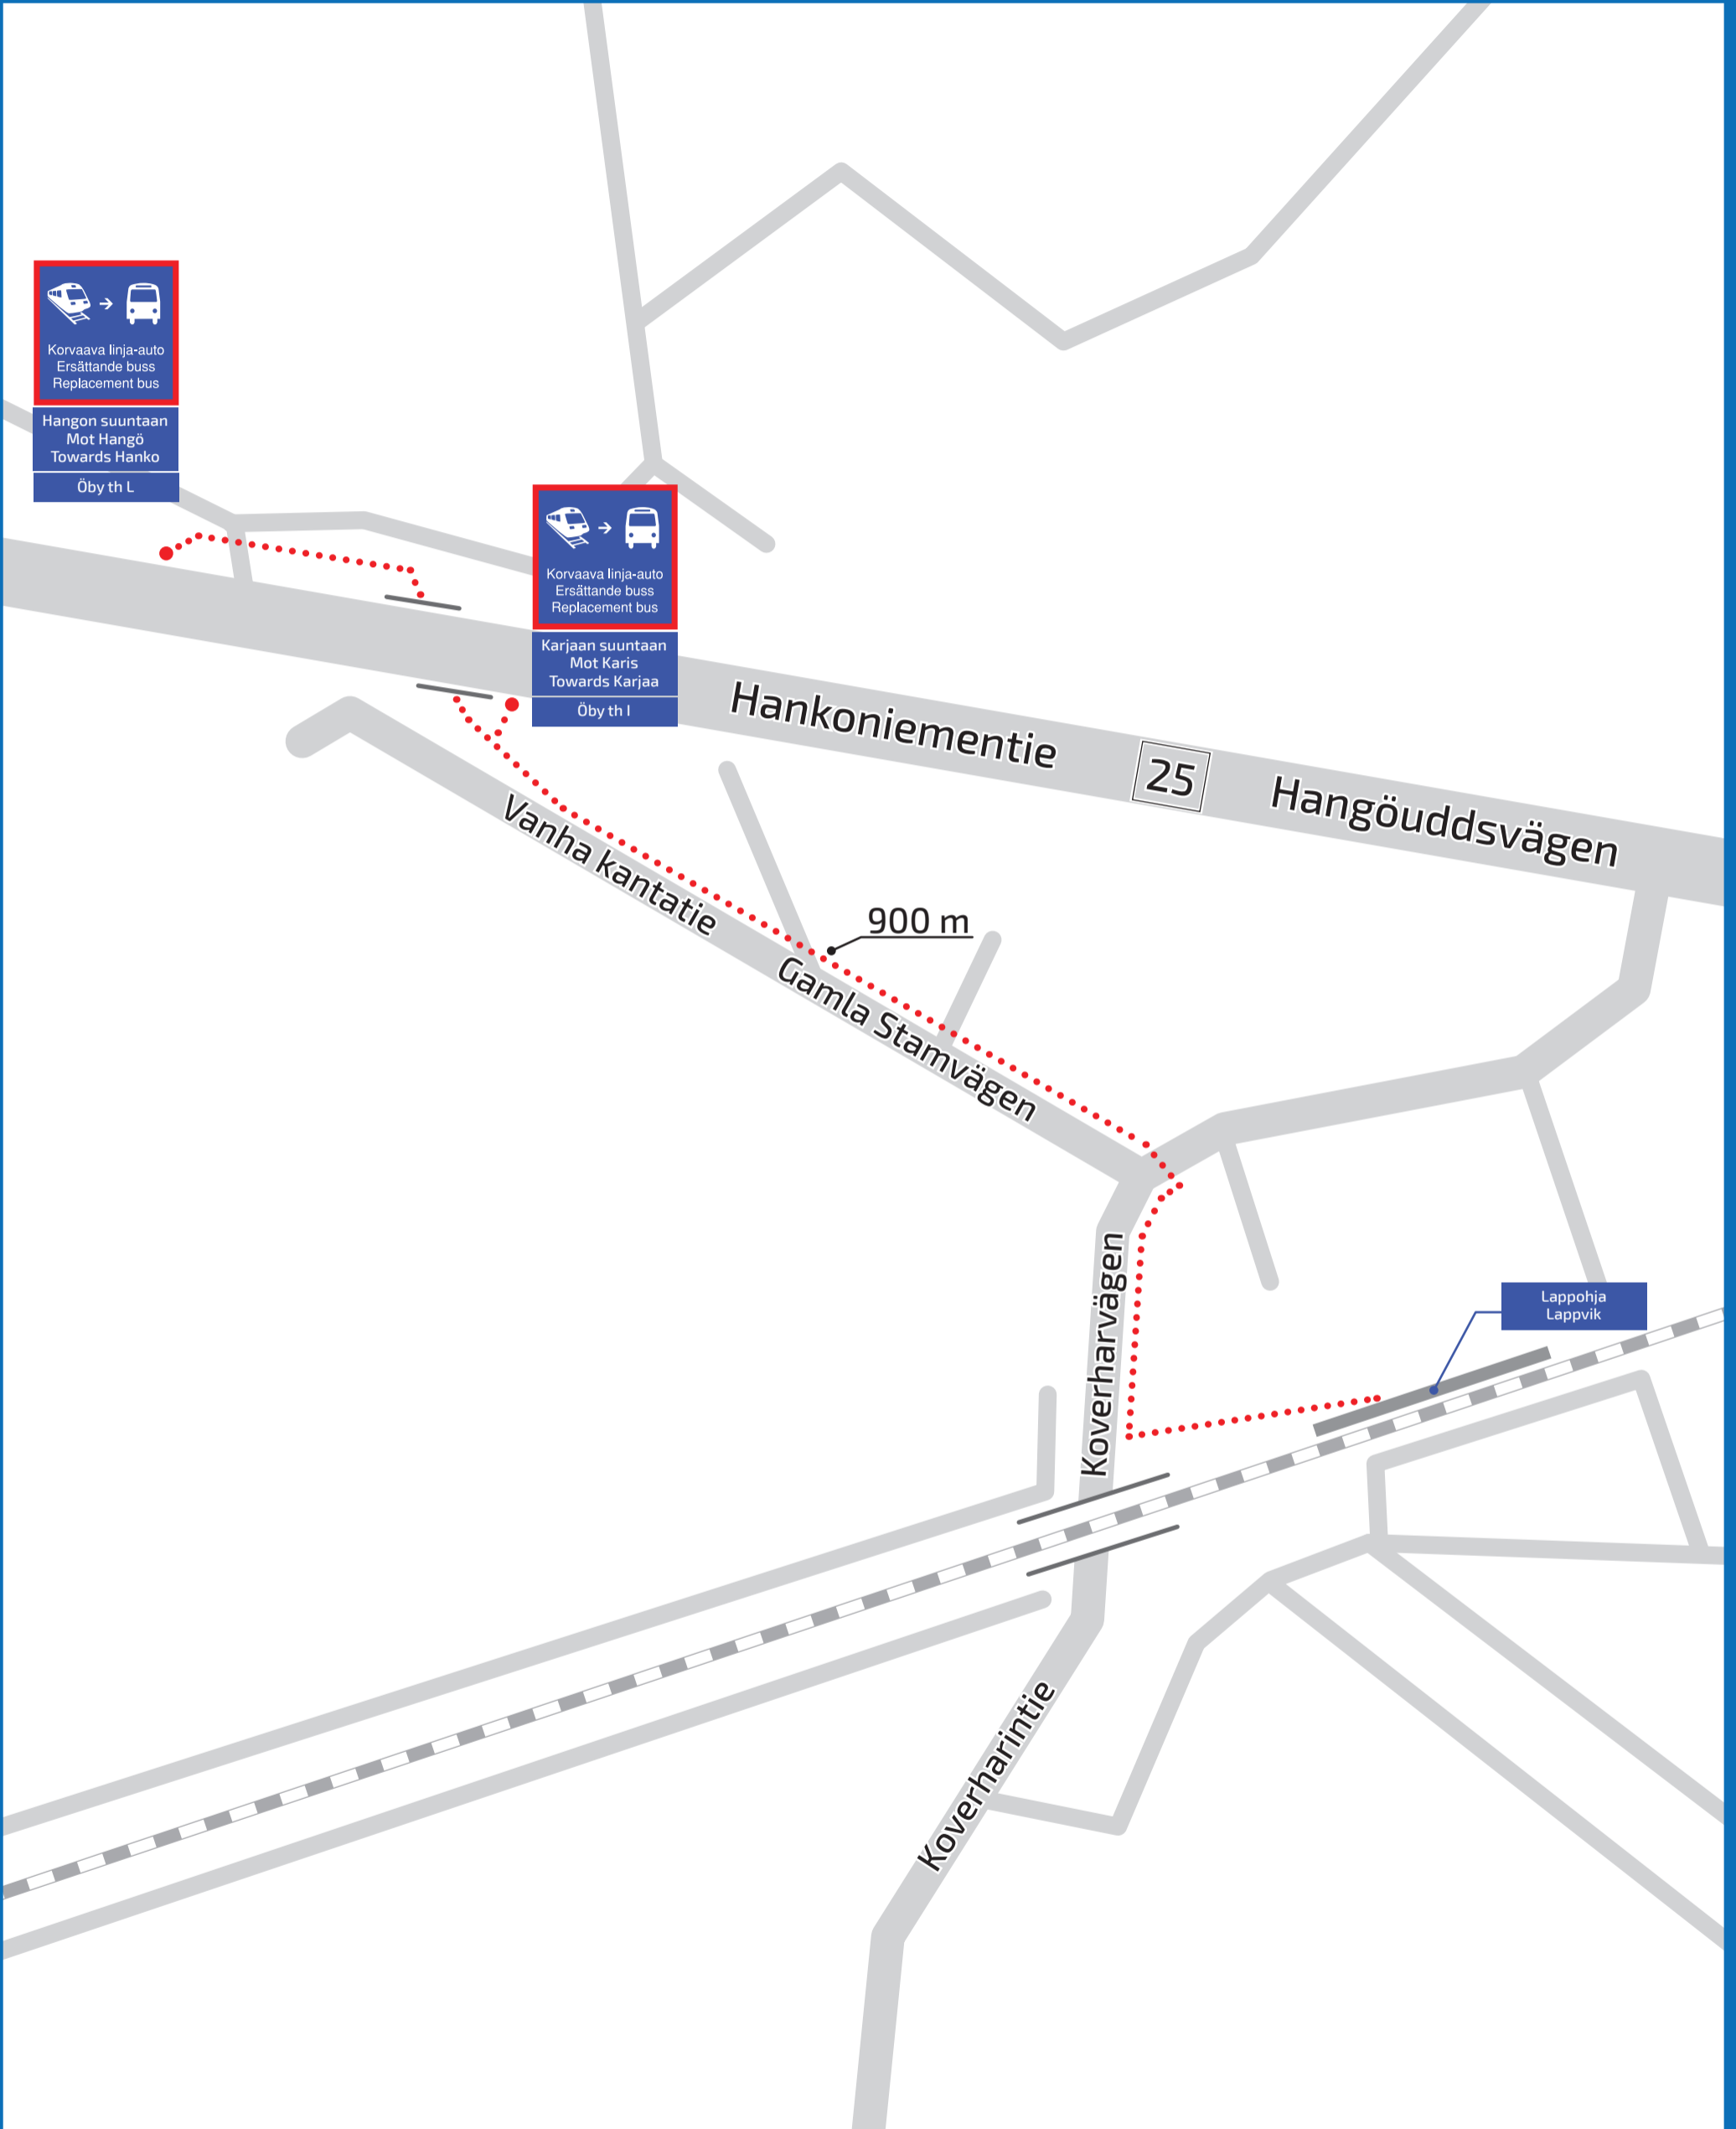

KORVAAVA LINJA-AUTO
ERSÄTTANDE BUSS
REPLACEMENT BUS

HANKO POHJOINEN
HANGÖ NORRA

KORVAAVA LINJA-AUTO
ERSÄTTANDE BUSS
REPLACEMENT BUS

SANTALA
SANDÖ

Väylävirasto
Trafikledsverket

LISÄTIETOA: VR.FI
MER INFORMATION: VR.FI
MORE INFORMATION: VR.FI

VINKKI: **OTA KUVA KARTASTA.**
TIPS: **TA EN BILD AV KARTAN.**
TIP: **TAKE A PICTURE OF THE MAP.**

**KORVAAVA LINJA-AUTO
ERSÄTTANDE BUSS
REPLACEMENT BUS**

**LAPPOHJA
LAPPVIK**

Västtrafik
Trafikledsverket

LISÄTIETOA: VR.FI
MER INFORMATION: VR.FI
MORE INFORMATION: VR.FI

VINKKI: **OTA KUVA KARTASTA.**
TIPS: **TA EN BILD AV KARTAN.**
TIP: **TAKE A PICTURE OF THE MAP.**

ERSÄTTANDE BUSS
KORVAAVA LINJA-AUTO
REPLACEMENT BUS