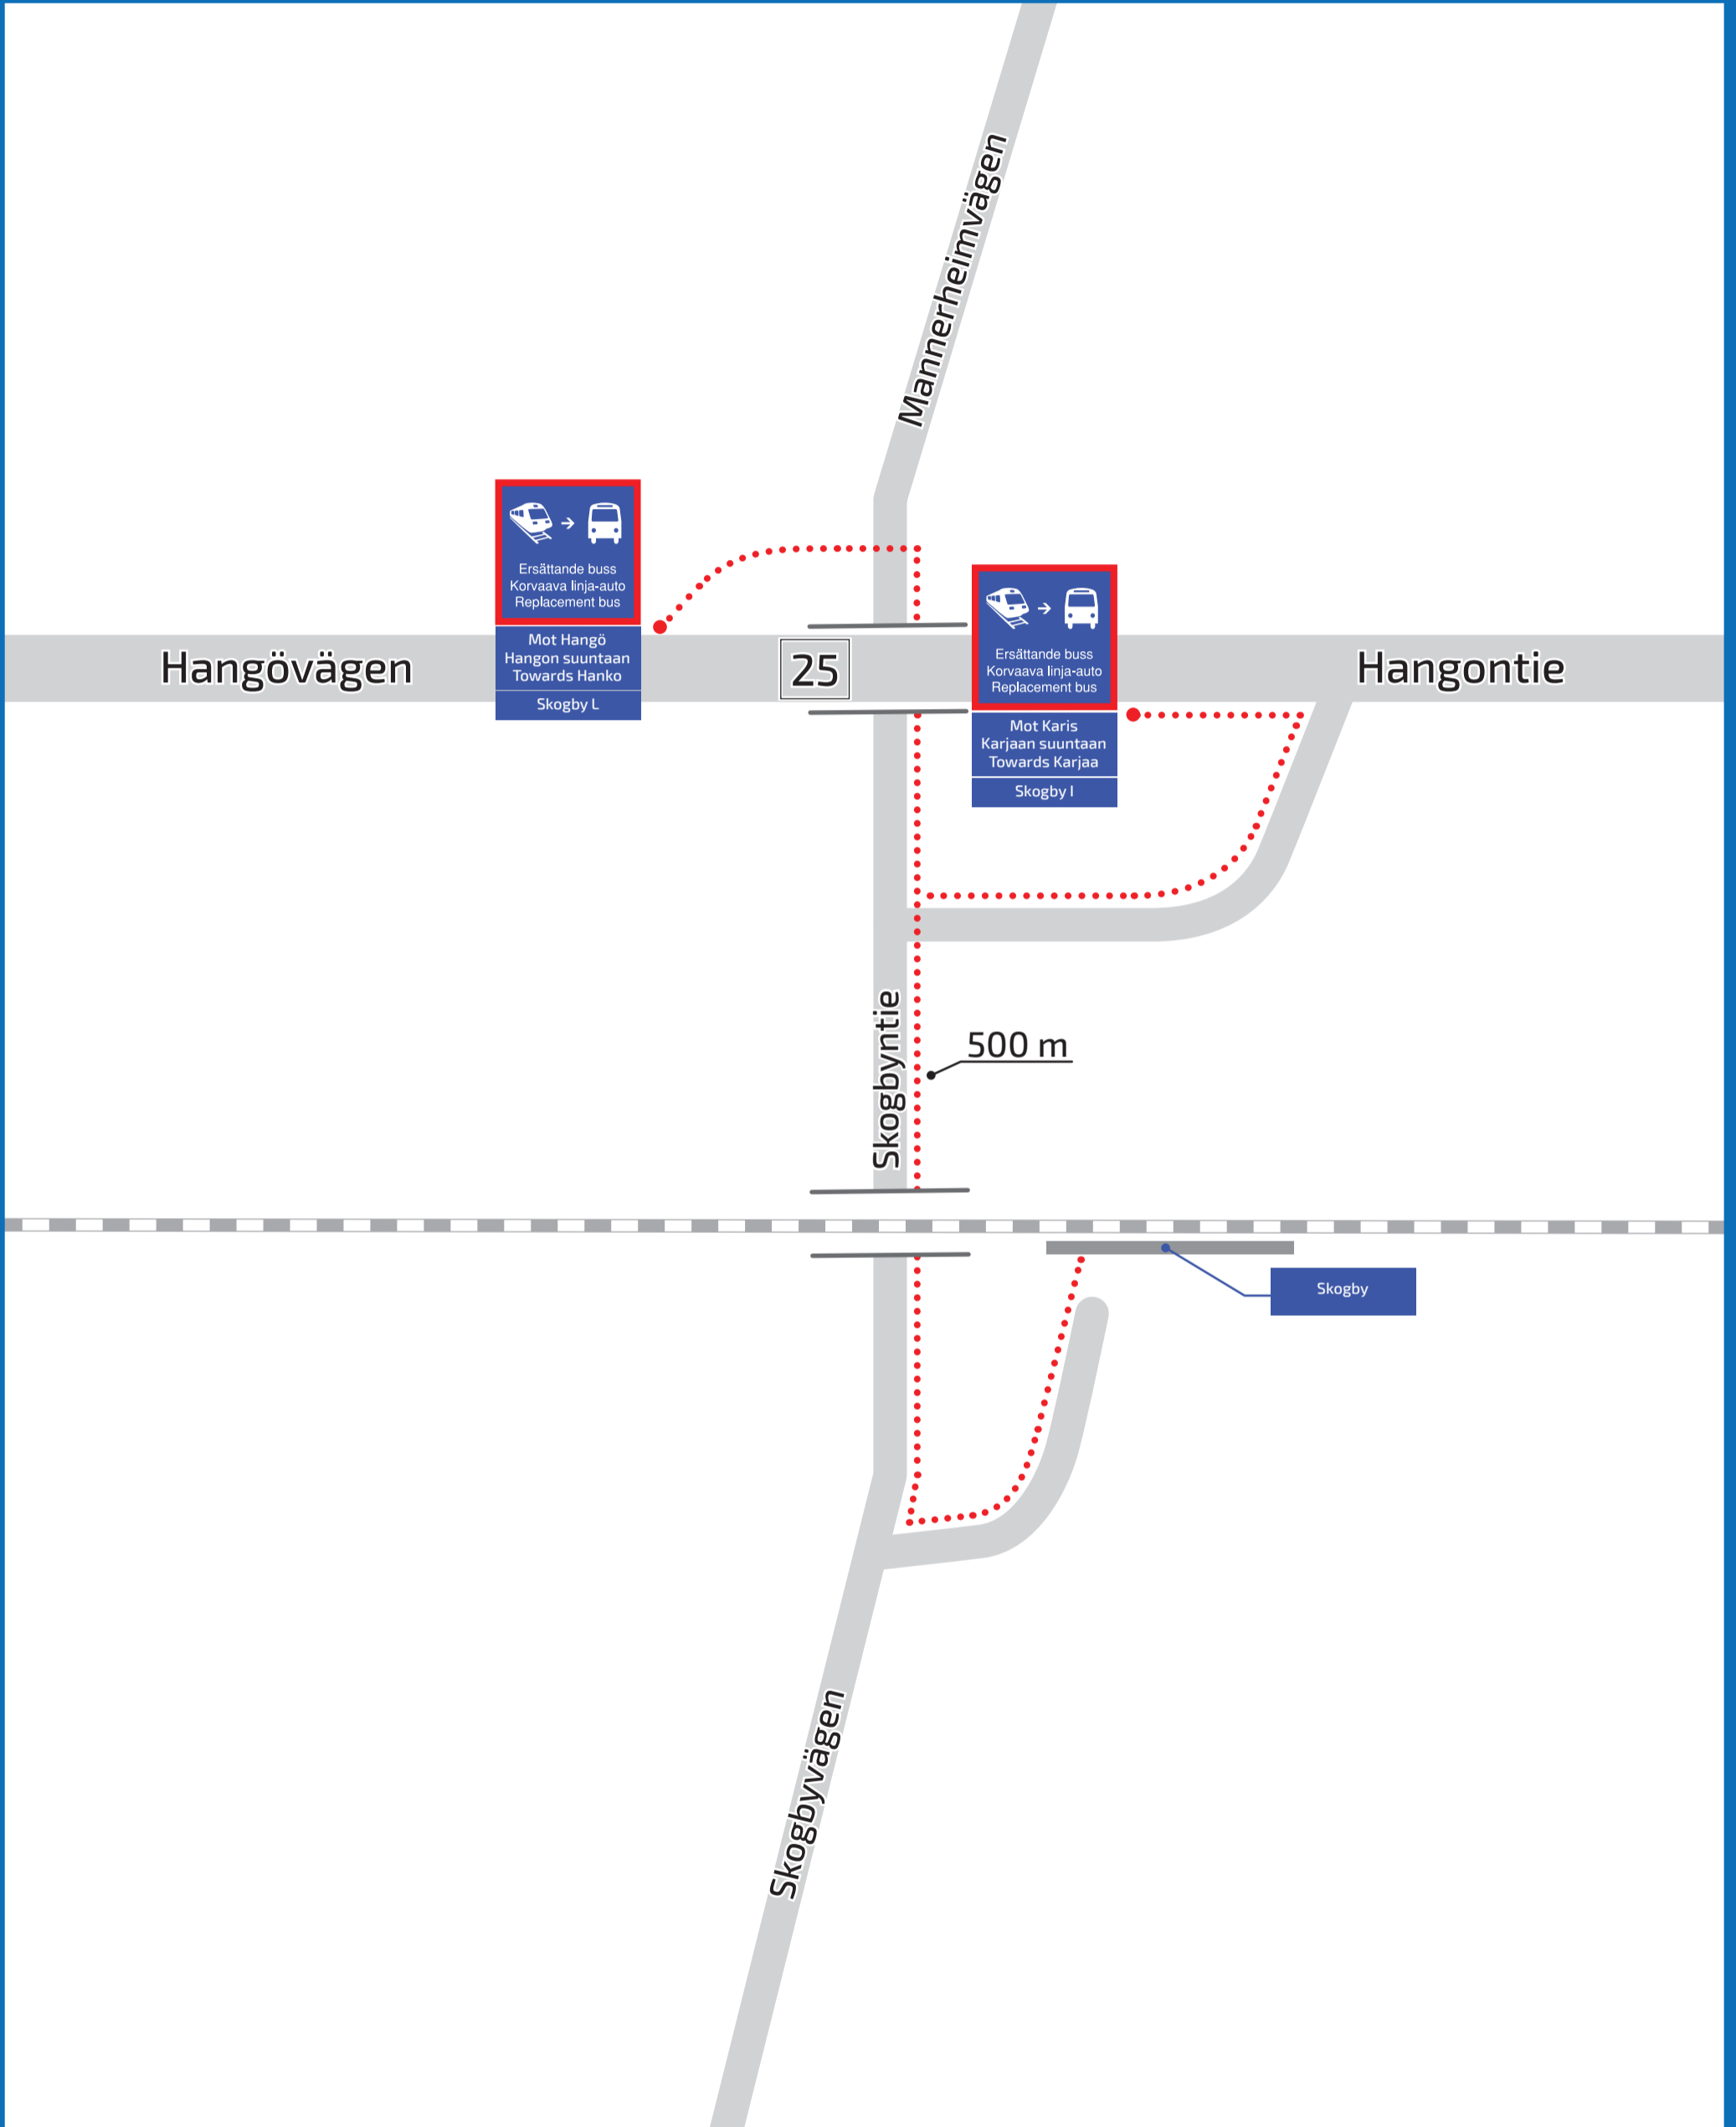

KORVAAVA LINJA-AUTO
ERSÄTTANDE BUSS
REPLACEMENT BUS

HANKO POHJOINEN
HANGÖ NORRA

KORVAAVA LINJA-AUTO
ERSÄTTANDE BUSS
REPLACEMENT BUS

SANTALA
SANDÖ

Väylävirasto
Trafikledsverket

LISÄTIETOA: VR.FI
MER INFORMATION: VR.FI
MORE INFORMATION: VR.FI

VINKKI: **OTA KUVA KARTASTA.**
TIPS: **TA EN BILD AV KARTAN.**
TIP: **TAKE A PICTURE OF THE MAP.**

**KORVAAVA LINJA-AUTO
ERSÄTTANDE BUSS
REPLACEMENT BUS**

**LAPPOHJA
LAPPVIK**

Västtrafik
Trafikledsverket

LISÄTIETOA: VR.FI
MER INFORMATION: VR.FI
MORE INFORMATION: VR.FI

VINKKI: **OTA KUVA KARTASTA.**
TIPS: **TA EN BILD AV KARTAN.**
TIP: **TAKE A PICTURE OF THE MAP.**

ERSÄTTANDE BUSS
KORVAAVA LINJA-AUTO
REPLACEMENT BUS

DRAGSVIK

ERSÄTTANDE BUSS
KORVAAVA LINJA-AUTO
REPLACEMENT BUS

SKOGBY

Västtrafik
Trafikledsverket

MER INFORMATION: VR.FI
LISÄTIETOA: VR.FI
MORE INFORMATION: VR.FI

TIPS: TA EN BILD AV KARTAN.
VINKKI: OTA KUVA KARTASTA.
TIP: TAKE A PICTURE OF THE MAP.