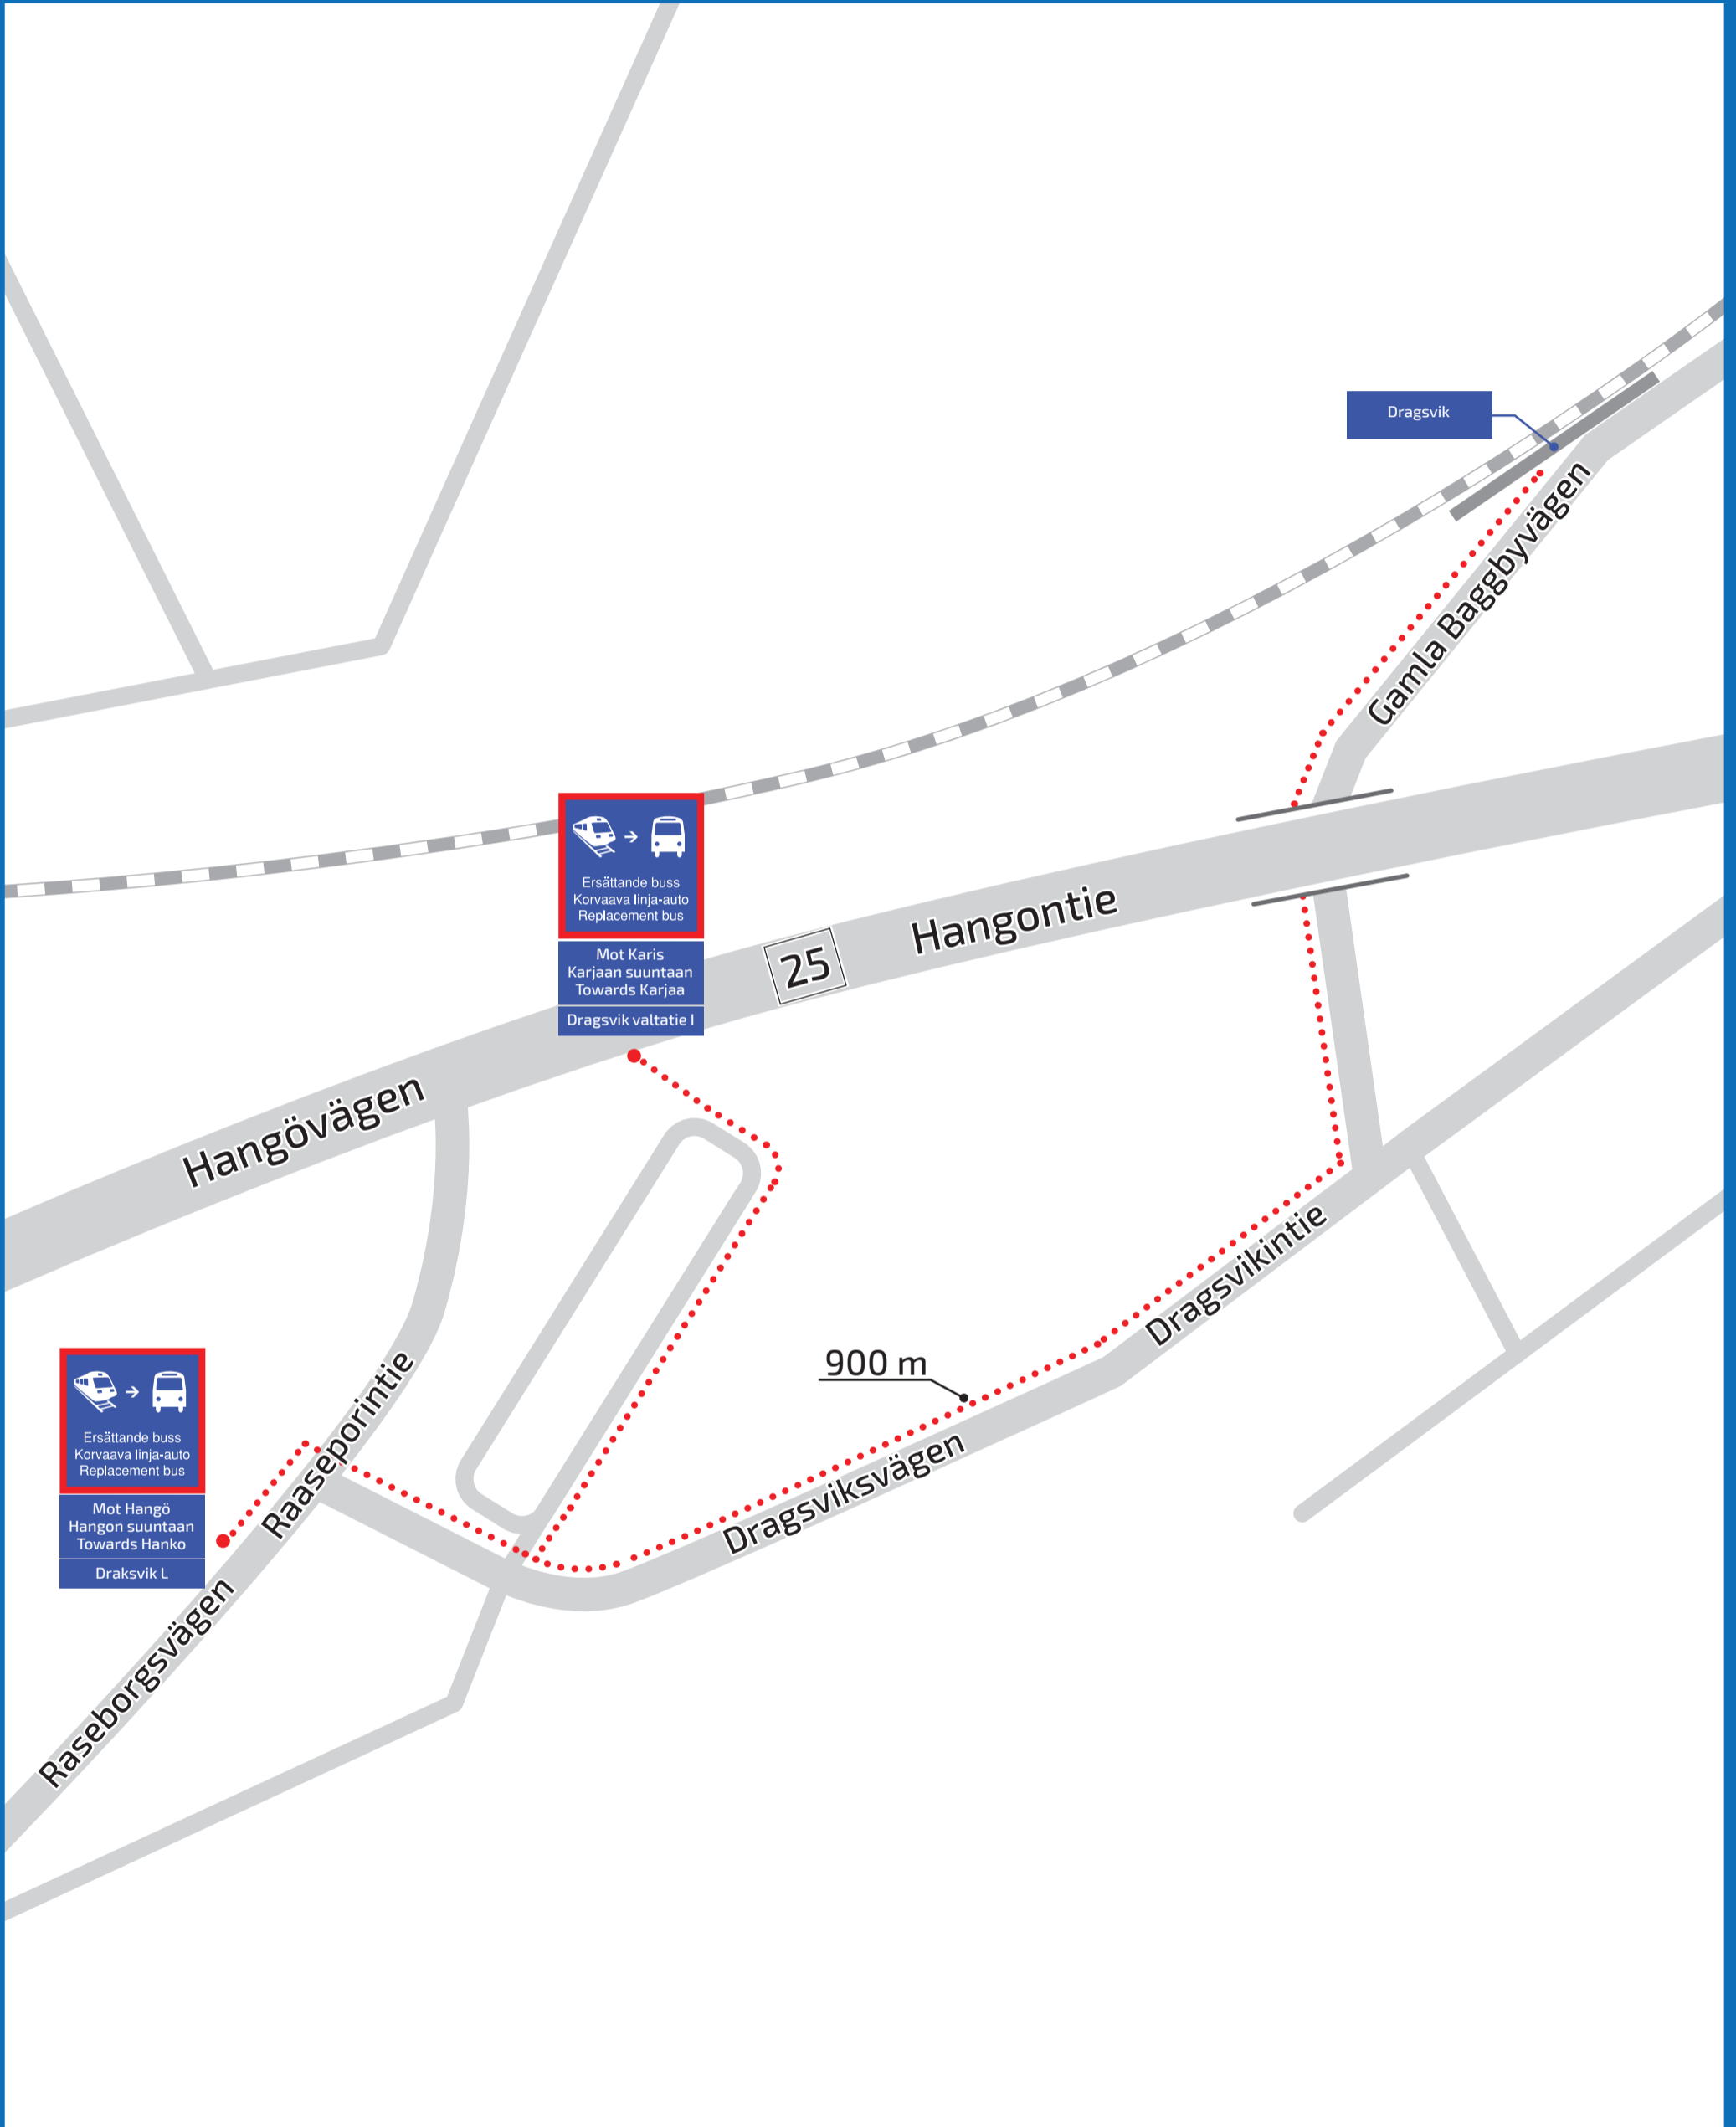

ERSÄTTANDE BUSS
KORVAAVA LINJA-AUTO
REPLACEMENT BUS

DRAGSVIK