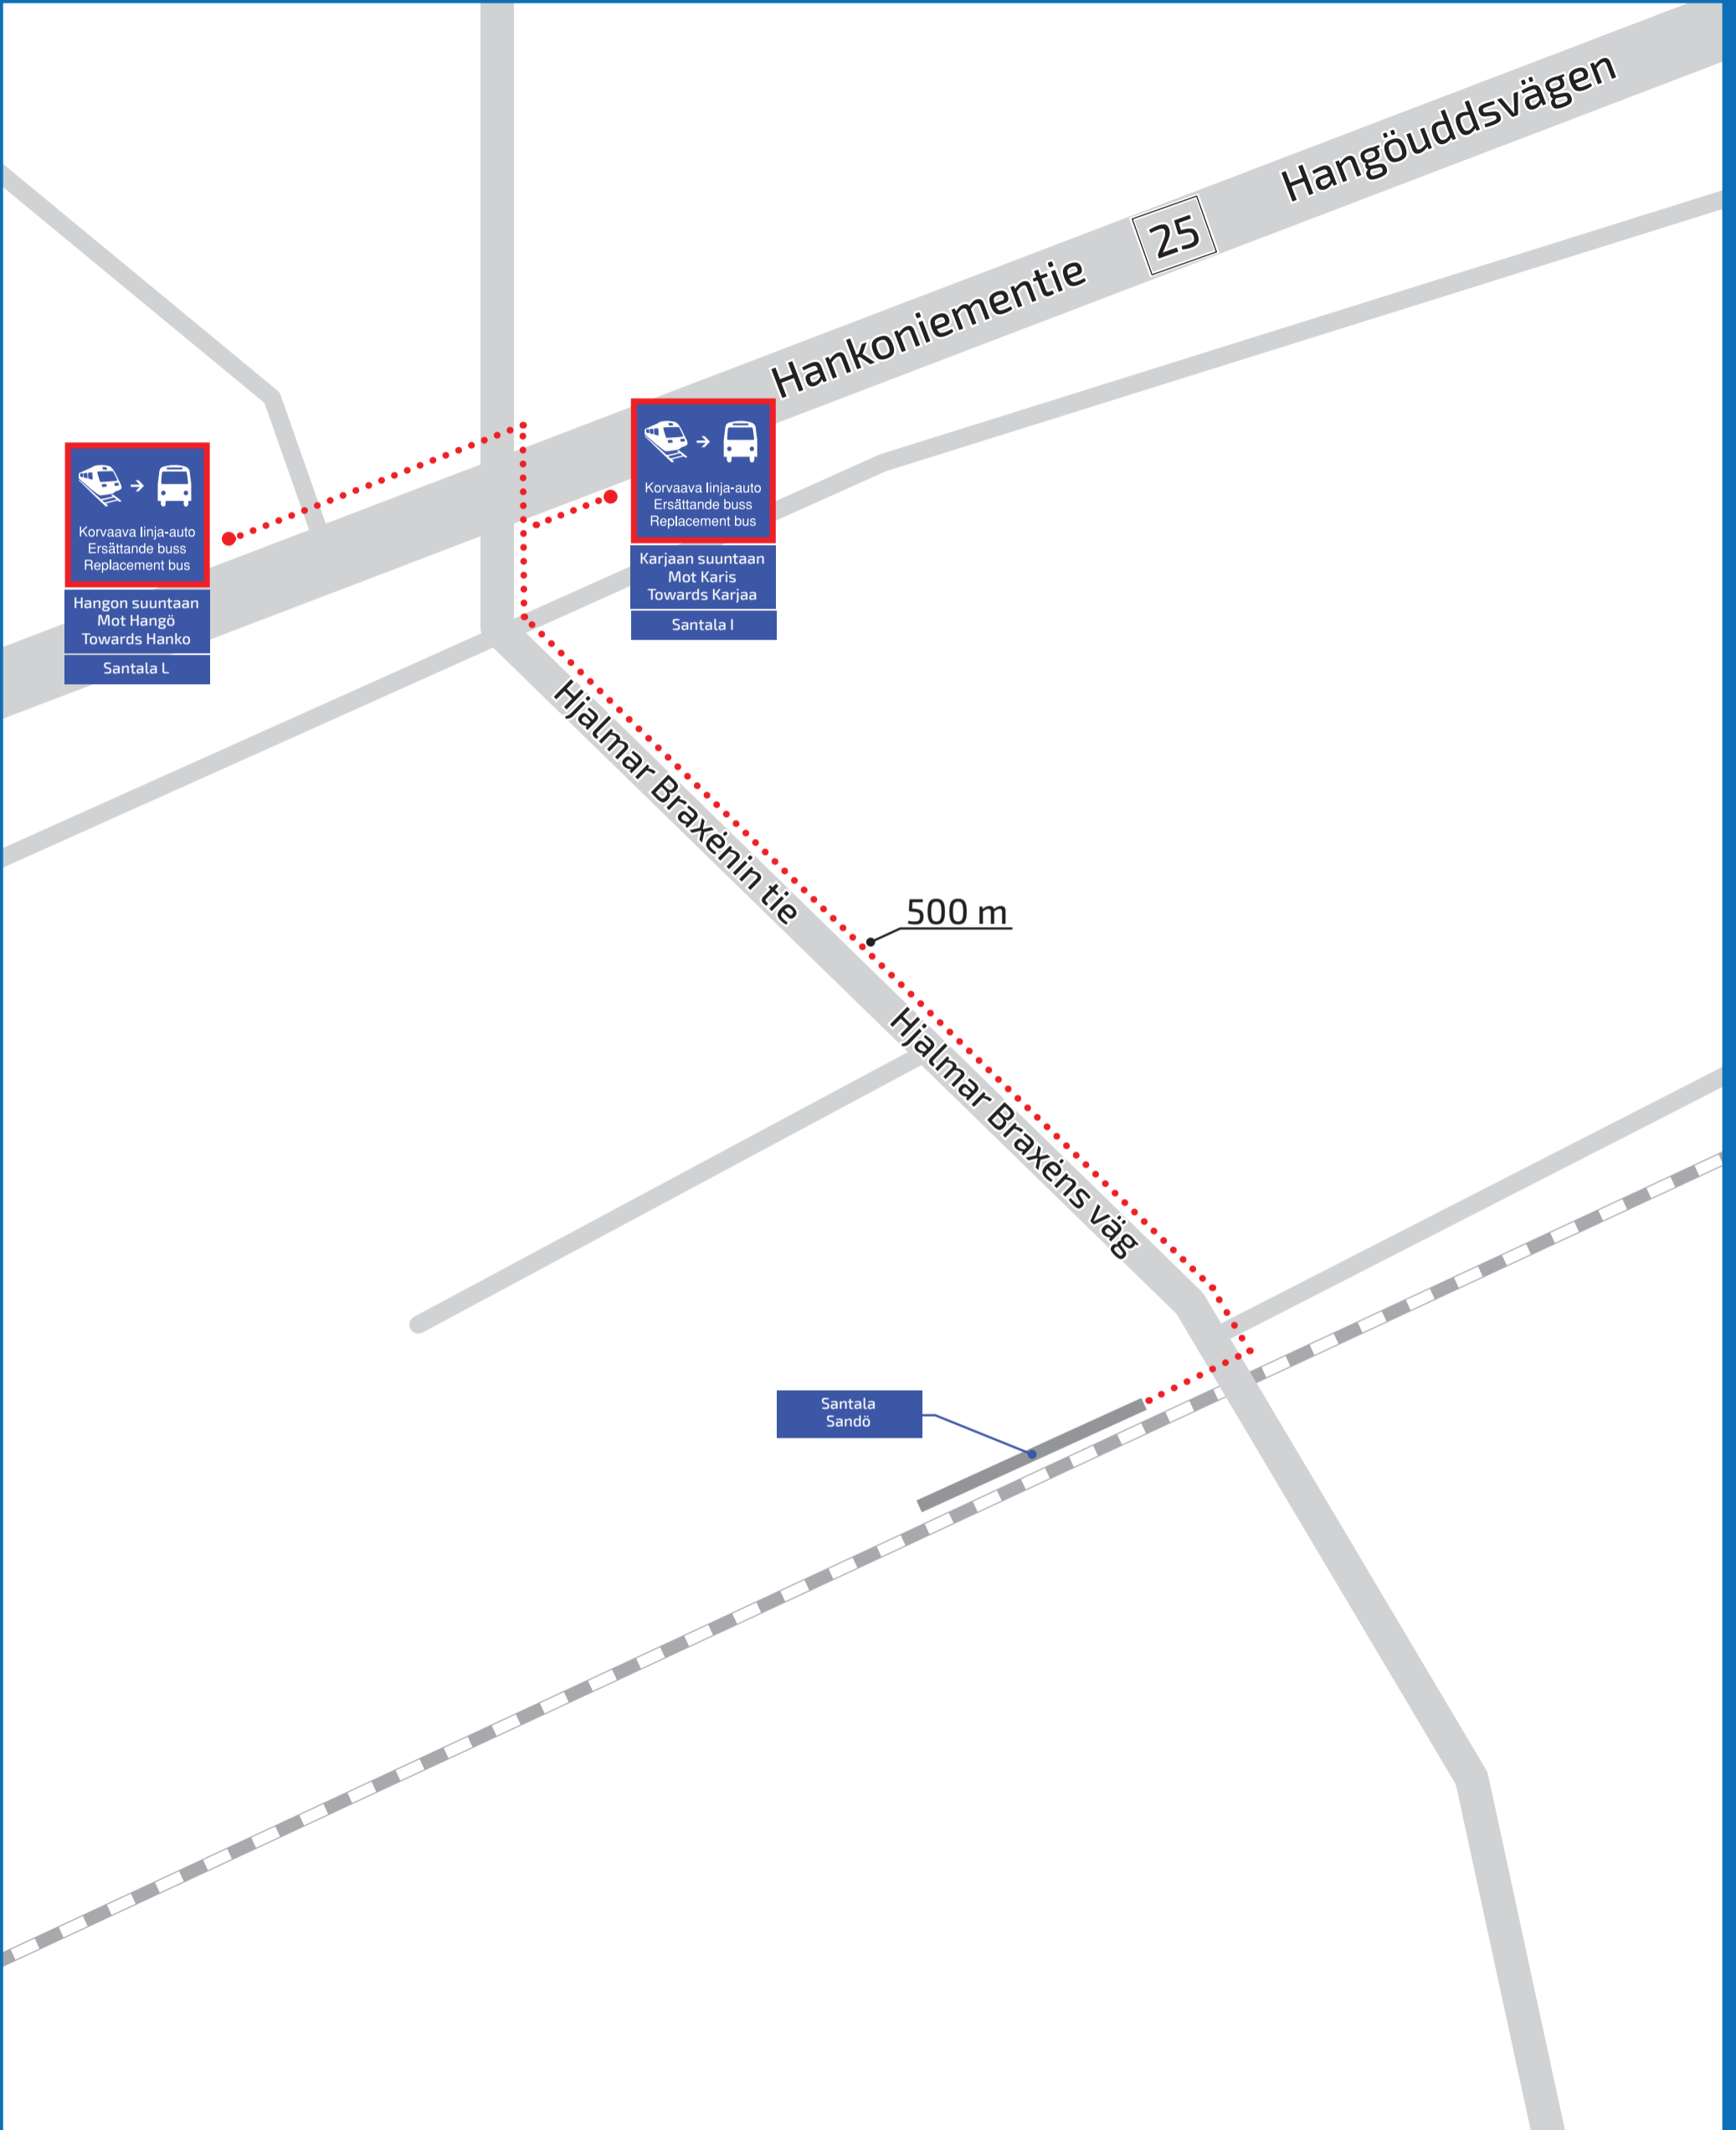

KORVAAVA LINJA-AUTO
ERSÄTTANDE BUSS
REPLACEMENT BUS

HANKO POHJOINEN
HANGÖ NORRA

KORVAAVA LINJA-AUTO
ERSÄTTANDE BUSS
REPLACEMENT BUS

SANTALA
SANDÖ

Väylävirasto
Trafikledsverket

LISÄTIETOA: VR.FI
MER INFORMATION: VR.FI
MORE INFORMATION: VR.FI

VINKKI: **OTA KUVA KARTASTA.**
TIPS: **TA EN BILD AV KARTAN.**
TIP: **TAKE A PICTURE OF THE MAP.**

**KORVAAVA LINJA-AUTO
ERSÄTTANDE BUSS
REPLACEMENT BUS**

**LAPPOHJA
LAPPVIK**

Västtrafik
Trafikledsverket

LISÄTIETOA: VR.FI
MER INFORMATION: VR.FI
MORE INFORMATION: VR.FI

VINKKI: **OTA KUVA KARTASTA.**
TIPS: **TA EN BILD AV KARTAN.**
TIP: **TAKE A PICTURE OF THE MAP.**

ERSÄTTANDE BUSS
KORVAAVA LINJA-AUTO
REPLACEMENT BUS