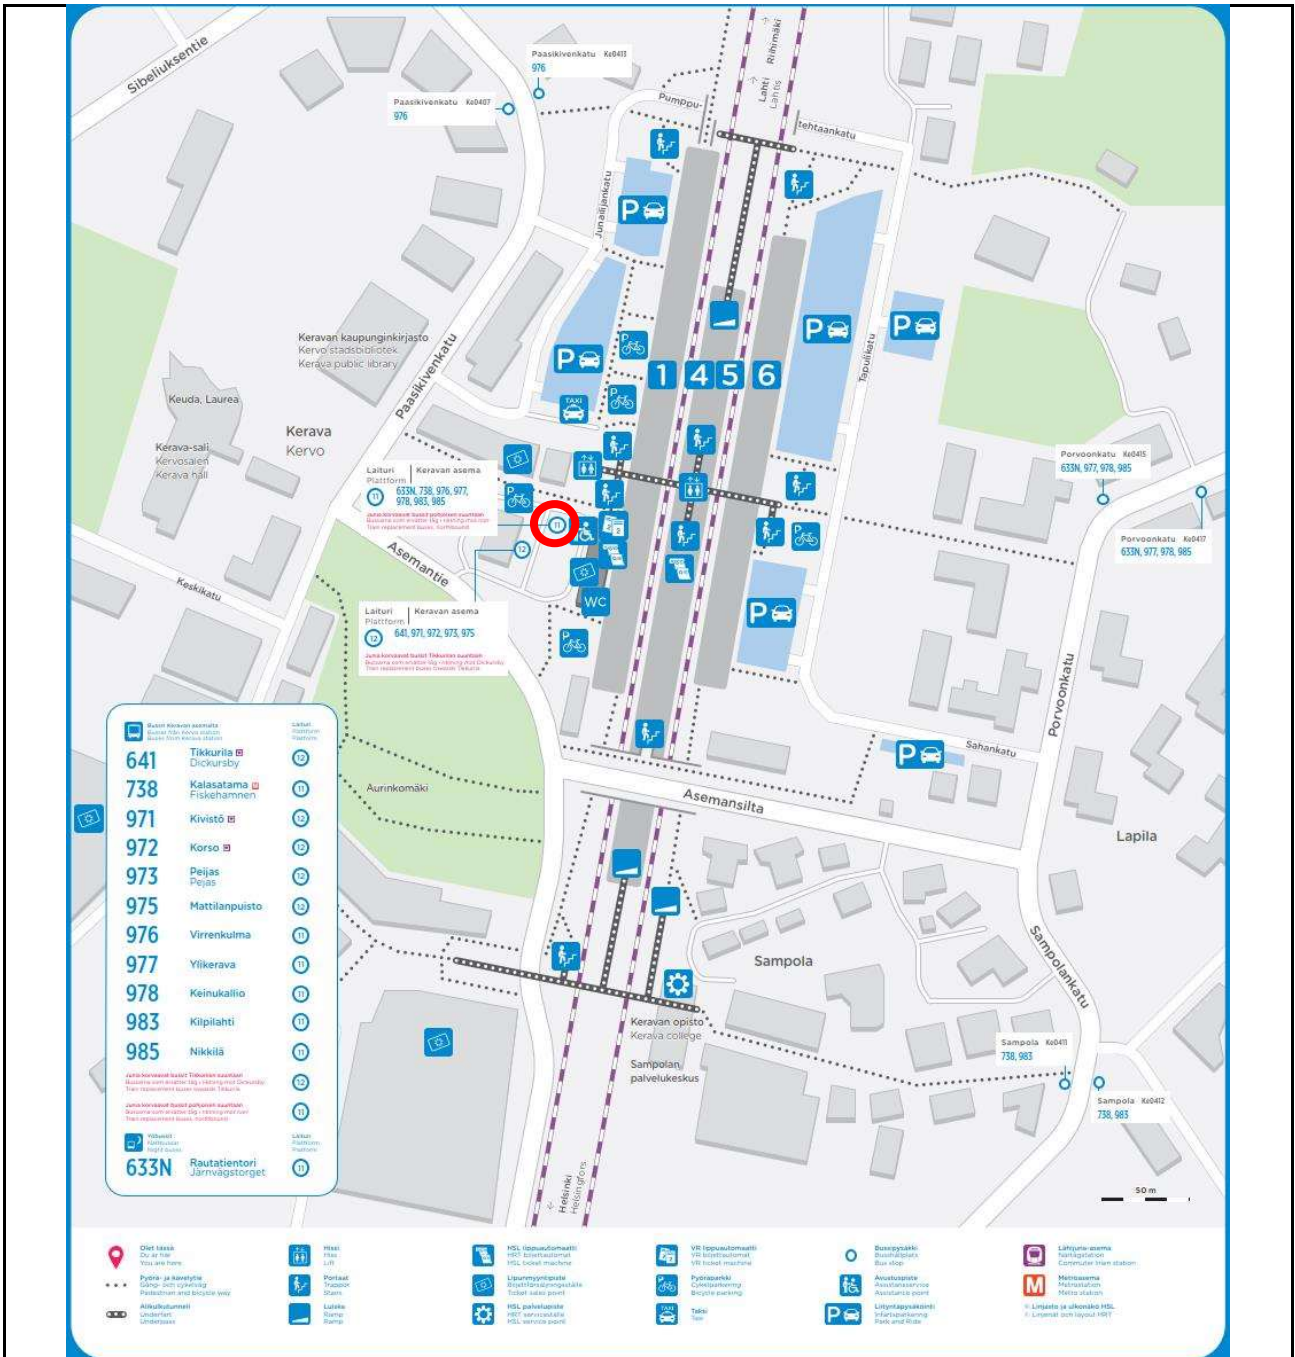

Pääradan pakettikatko ti 7.1., 4.2. ja 4.3.2025

Junia korvaavien bussien pysähtymispaikat asemilla

Kerava

11 Keravan asema (Ke0408/laituri 11) Riihimäen suunta

Ainola

Riihimäen suunta:

A Heinähäntä (Jä2157)

Keravan suunta:

B Heinähäntä (Jä2156)

Järvenpää

11 Järvenpään asema, laitur 11 (Jä2121), Helsingin / Keravan suunta

16 Järvenpään asema, laitur 16 (Jä2126), Jokelan / Riihimäen suunta

Saunakallio

Jokela

A Jokelan asema (Tu6100) Riihimäen suunta

B Jokelan asema (Tu6101) Keravan suunta

Hyvinkää

7 Hyvinkää rautatieasema 7, molemmat suunnat

Riihimäki

 Riihimäki matkakeskus laituri 6, Keravan suunta