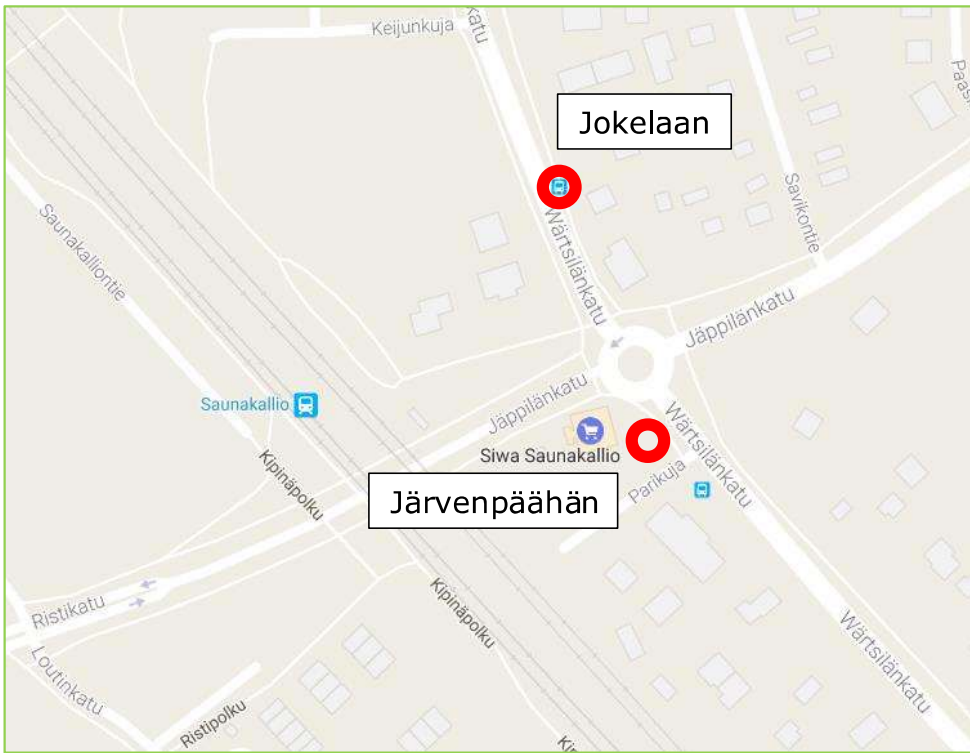

Pääradan pakettikatko ti 7.1., 4.2. ja 4.3.2025

Junia korvaavien bussien pysähtymispaikat asemilla

Kerava

11 Keravan asema (Ke0408/laituri 11) Riihimäen suunta

Ainola

Riihimäen suunta:

A Heinähäntä (Jä2157)

Keravan suunta:

B Heinähäntä (Jä2156)

Järvenpää

11 Järvenpään asema, laitur 11 (Jä2121), Helsingin / Keravan suunta

16 Järvenpään asema, laitur 16 (Jä2126), Jokelan / Riihimäen suunta

Saunakallio

Jokela

A Jokelan asema (Tu6100) Riihimäen suunta

B Jokelan asema (Tu6101) Keravan suunta

Hyvinkää

7 Hyvinkää rautatieasema 7, molemmat suunnat

Riihimäki

 Riihimäki matkakeskus laituri 6, Keravan suunta