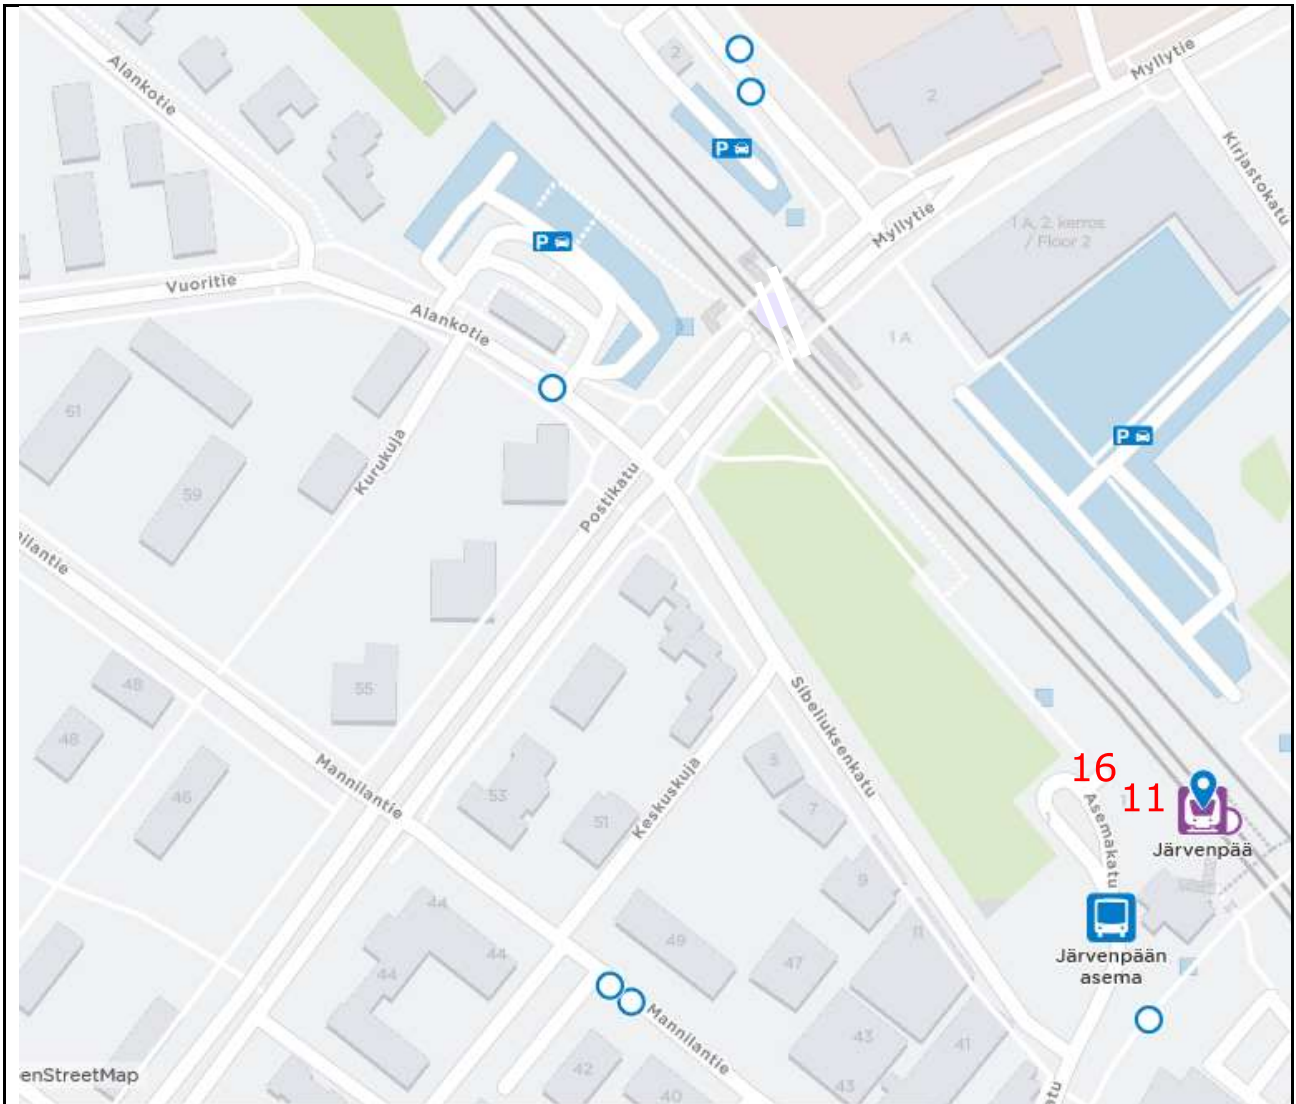

Pääradan pakettikatko ti 7.1., 4.2. ja 4.3.2025

Junia korvaavien bussien pysähtymispaikat asemilla

Kerava

11 Keravan asema (Ke0408/laituri 11) Riihimäen suunta

Ainola

Riihimäen suunta:

A Heinähäntä (Jä2157)

Keravan suunta:

B Heinähäntä (Jä2156)

Järvenpää

11 Järvenpään asema, laitur 11 (Jä2121), Helsingin / Keravan suunta

16 Järvenpään asema, laitur 16 (Jä2126), Jokelan / Riihimäen suunta

Saunakallio

Jokela

A Jokelan asema (Tu6100) Riihimäen suunta

B Jokelan asema (Tu6101) Keravan suunta

Hyvinkää

7 Hyvinkää rautatieasema 7, molemmat suunnat

Riihimäki

 Riihimäki matkakeskus laituri 6, Keravan suunta