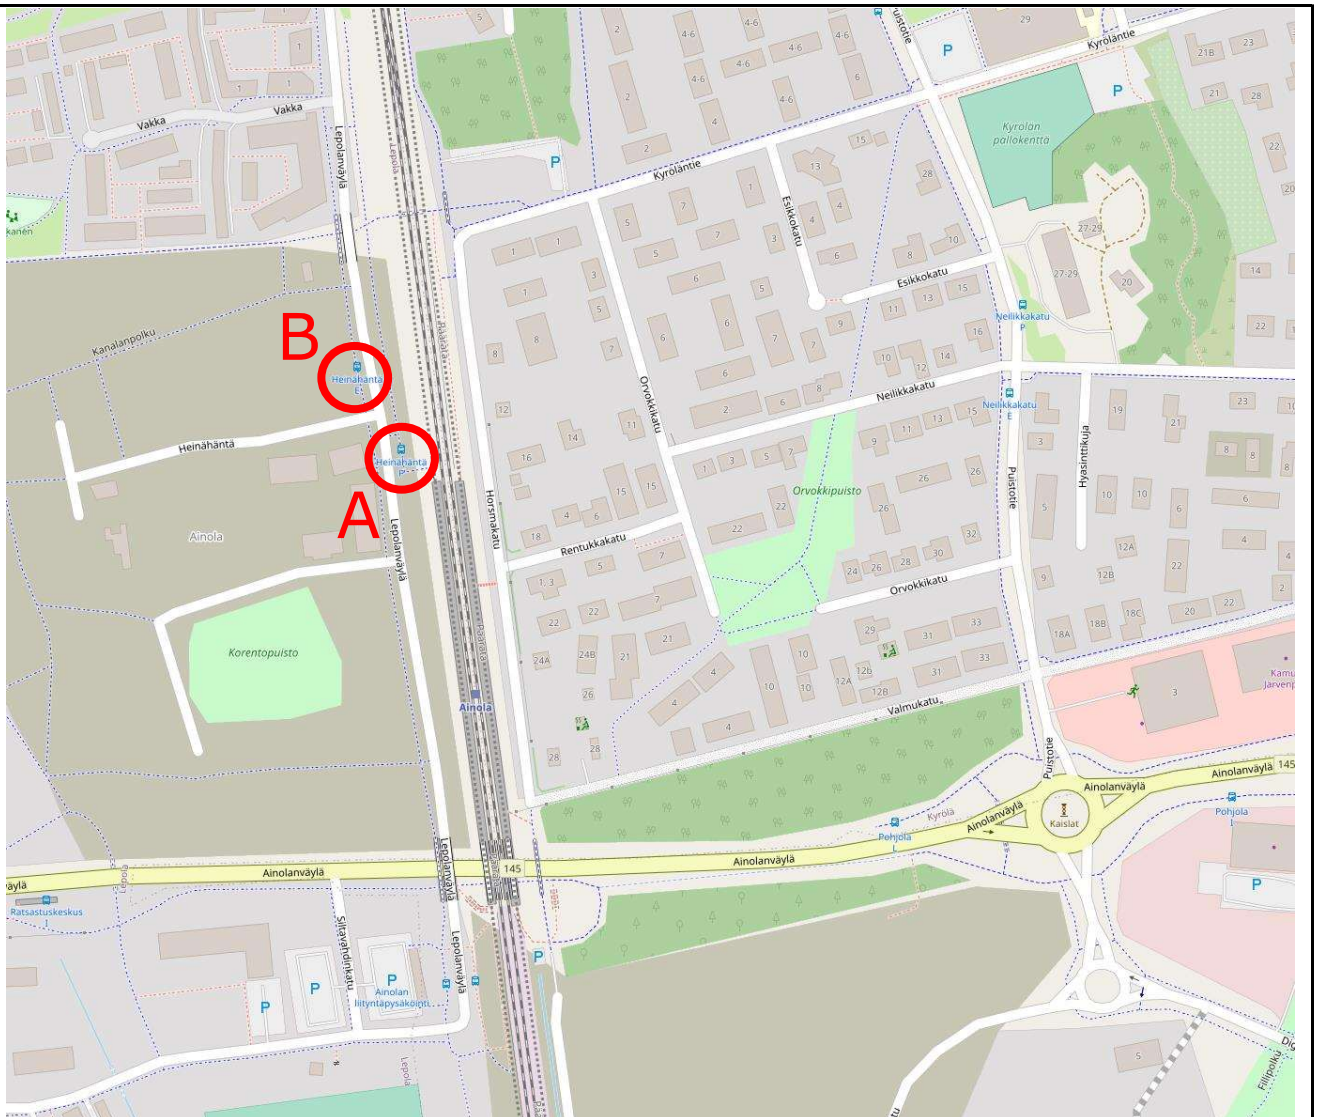

Pääradan pakettikatko ti 7.1., 4.2. ja 4.3.2025

Junia korvaavien bussien pysähtymispaikat asemilla

Kerava

11 Keravan asema (Ke0408/laituri 11) Riihimäen suunta

Ainola

Riihimäen suunta:

A Heinähäntä (Jä2157)

Keravan suunta:

B Heinähäntä (Jä2156)

Järvenpää

11 Järvenpään asema, laitur 11 (Jä2121), Helsingin / Keravan suunta

16 Järvenpään asema, laitur 16 (Jä2126), Jokelan / Riihimäen suunta

Saunakallio

Jokela

A Jokelan asema (Tu6100) Riihimäen suunta

B Jokelan asema (Tu6101) Keravan suunta

Hyvinkää

7 Hyvinkää rautatieasema 7, molemmat suunnat

Riihimäki

 Riihimäki matkakeskus laituri 6, Keravan suunta