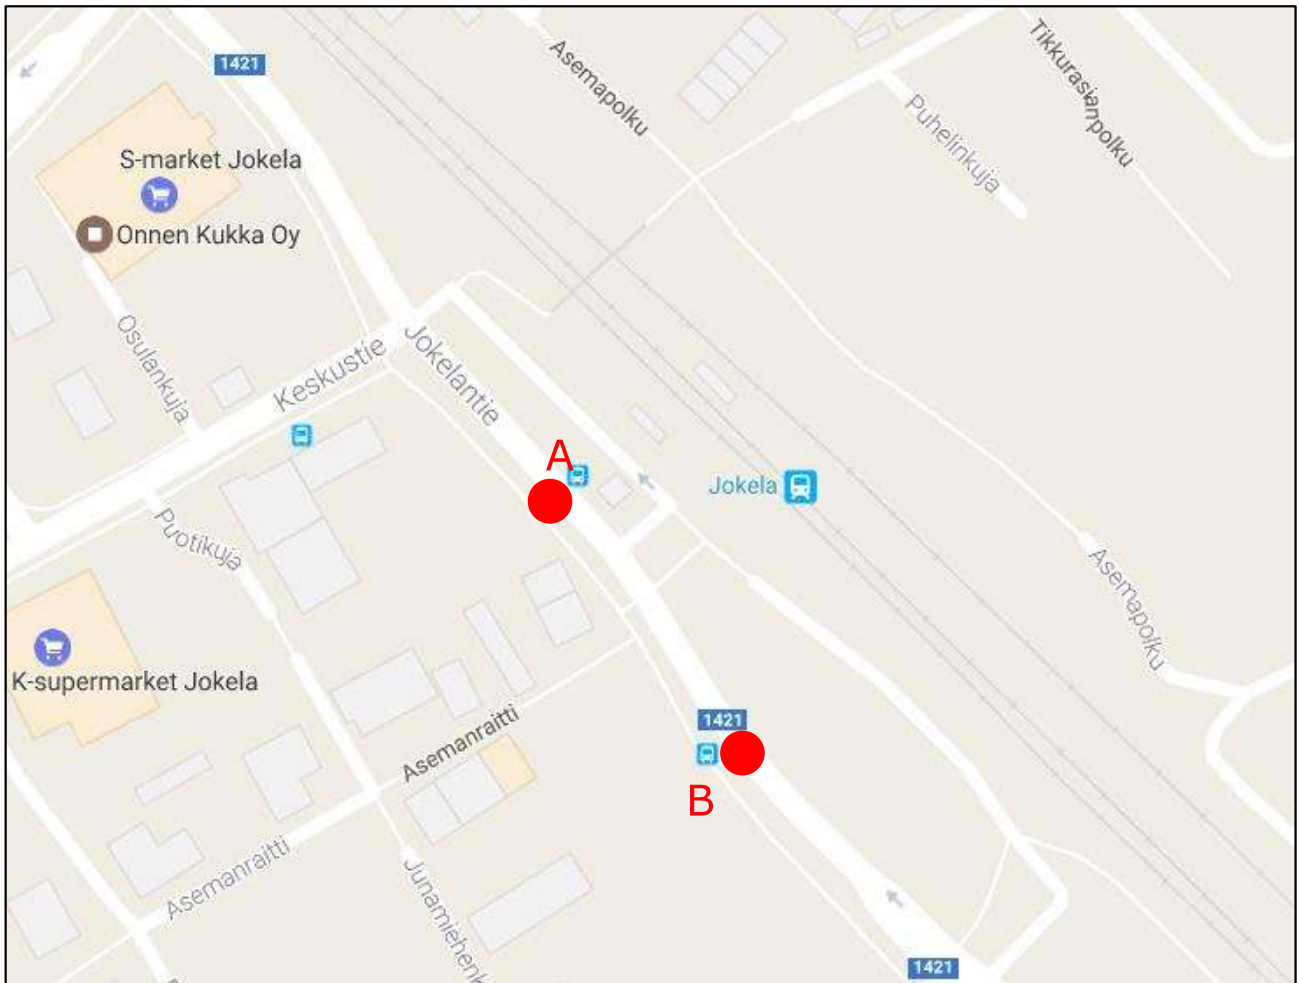

Pääradan pakettikatko ti 7.1., 4.2. ja 4.3.2025

Junia korvaavien bussien pysähtymispaikat asemilla

Kerava

11 Keravan asema (Ke0408/laituri 11) Riihimäen suunta

Ainola

Riihimäen suunta:

A Heinähäntä (Jä2157)

Keravan suunta:

B Heinähäntä (Jä2156)

Järvenpää

11 Järvenpään asema, laitur 11 (Jä2121), Helsingin / Keravan suunta

16 Järvenpään asema, laitur 16 (Jä2126), Jokelan / Riihimäen suunta

Saunakallio

Jokela

A Jokelan asema (Tu6100) Riihimäen suunta

B Jokelan asema (Tu6101) Keravan suunta

Hyvinkää

7 Hyvinkää rautatieasema 7, molemmat suunnat

Riihimäki

 Riihimäki matkakeskus laituri 6, Keravan suunta