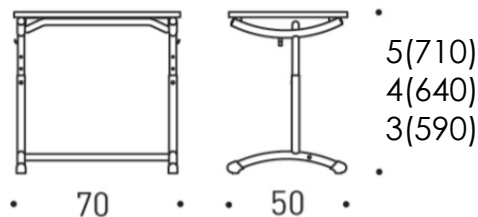

Размеры

Ширина
Глубина
Высота

Размеры см. в техническом описании.

Prima парта

УЧЕНИЧЕСКАЯ ПАРТА

Техническое описание

Примечание!

Парта с залитой кромкой имеет скругленные углы, а с кромкой ABS – прямые углы.

* Наклонная столешница.
Угол наклона 8,12 и 16 градусов.

— Парта с залитой кромкой имеет отделение для ручки и стопор для бумаги.

Варианты цветов залитой кромки:

Размеры

Prima 1130, 3-5

Размеры

Prima 1130, 5-7