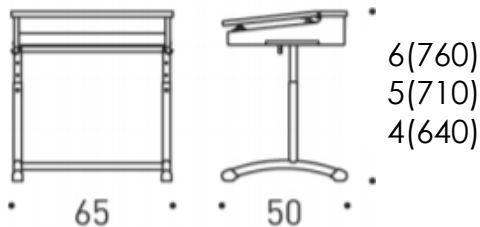

Prima 1128, 4-6