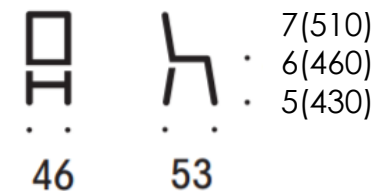

Металлический
каркас

Серебро, графит, синий, зеленый, бордовый, хром, черный или белый.

Размеры

Ширина
Глубина
Высота

Размеры см. в техническом описании.

Prima стул

УЧЕНИЧЕСКИЙ СТУЛ

Техническое описание

Стулья Prima легко повесить

1030 сиденье из пластика

Prima 1030, **3-5**

Prima 1030, **5-7**

1030 сиденье из ламината

Prima 1030, **3-5**

Prima 1030, **5-7**

Primo