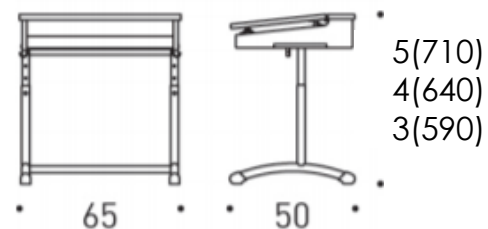

Размеры

Prima 1126, 3-5