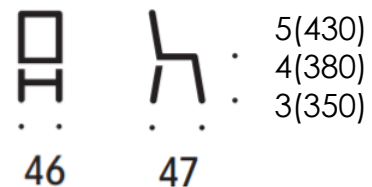

Металлический
каркас

Серебро, графит, синий, зеленый, бордовый, хром, черный или белый.

Размеры

Ширина
Глубина
Высота

Размеры см. в техническом описании.

Prima стул

УЧЕНИЧЕСКИЙ СТУЛ

Техническое описание

Стулья Prima легко повесить

1030 сиденье из пластика

Prima 1030, **3-5**

Prima 1030, **5-7**

1030 сиденье из ламината

Prima 1030, **3-5**

Prima 1030, **5-7**

Primo