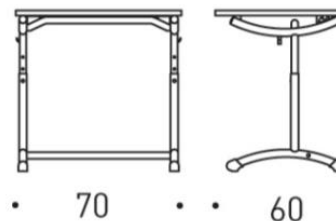

Prima 1131, 5-7