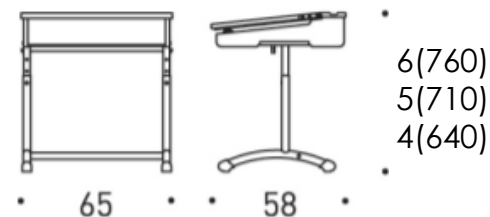

Столешница с ящиком (объем ящика в литрах)

Prima 1126 (21-24 л)

Prima 1128 (23-26,5 л)

Prima 1132 (30-35 л)

Prima парта

УЧЕНИЧЕСКАЯ ПАРТА

Дизайнер Raimo Räsänen

Ученические парты и стулья Prima спроектированы в соответствии со действующими стандартами для учебной мебели и предназначены для начальных и средних школ, гимназий и профессиональных училищ. Особое внимание уделено эргономике, комфорту и удобству использования.