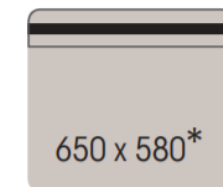

Столешница с ящиком (объем ящика в литрах)

Prima 1126 (21-24 л)

Prima 1128 (23-26,5 л)

Prima 1132 (30-35 л)

Prima парта

УЧЕНИЧЕСКАЯ ПАРТА

Дизайнер Raimo Räsänen

Ученические парты и стулья Prima спроектированы в соответствии со действующими стандартами для учебной мебели и предназначены для начальных и средних школ, гимназий и профессиональных училищ. Особое внимание уделено эргономике, комфорту и удобству использования.