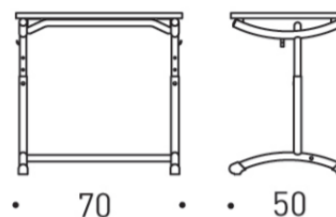

Размеры

Ширина
Глубина
Высота

Размеры см. в техническом описании.

Prima парта

УЧЕНИЧЕСКАЯ ПАРТА

Техническое описание

Примечание!

Парта с залитой кромкой имеет скругленные углы, а с кромкой ABS – прямые углы.

* Наклонная столешница.
Угол наклона 8,12 и 16 градусов.

— Парта с залитой кромкой имеет отделение для ручки и стопор для бумаги.

Варианты цветов залитой кромки:

Размеры

Prima 1130, 3-5

Размеры

Prima 1130, 5-7