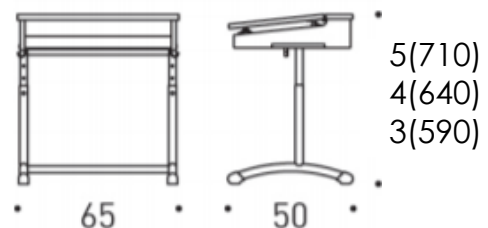

Prima 1128, 3-5