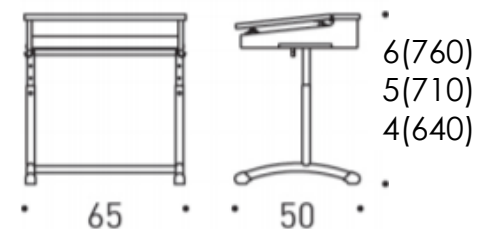

Размеры

Prima 1126, 4-6