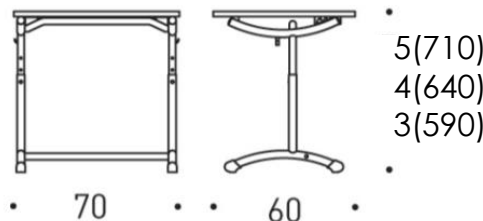

Prima 1131, 3-5