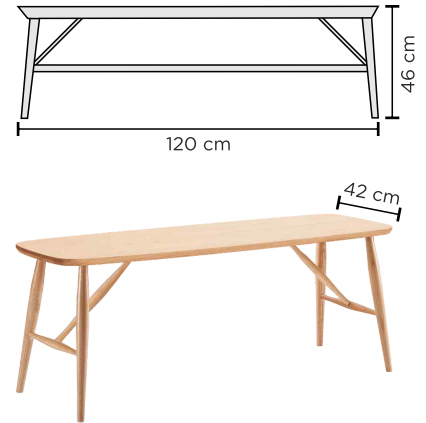

RUOKATUOLIN MITAT

SAAREKETUOLIN MITAT

PENKIN MITAT

RUOKAPÖYTIIEN MITAT

(korkeus: 73 cm)

BAARIPÖYDÄN MITTA

(korkeus: 93 cm)

TYÖPÖYDÄN MITTA

(korkeus: 73,5 cm)