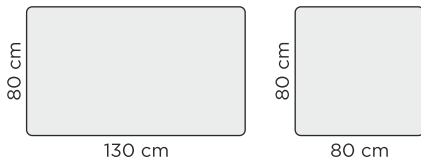

RUOKATUOLIN MITAT

SAAREKETUOLIN MITAT

PENKIN MITAT

RUOKAPÖYTIIEN MITAT

(korkeus: 73 cm)

BAARIPÖYDÄN MITTA

(korkeus: 93 cm)

TYÖPÖYDÄN MITTA

(korkeus: 73,5 cm)