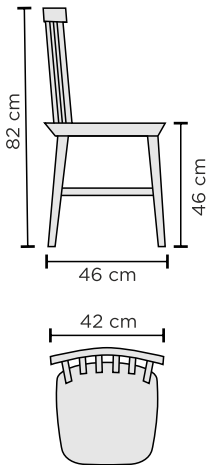

RUOKATUOLIN MITAT

SAAREKETUOLIN MITAT

PENKIN MITAT

RUOKAPÖYTIIEN MITAT

(korkeus: 73 cm)

BAARIPÖYDÄN MITTA

(korkeus: 93 cm)

TYÖPÖYDÄN MITTA

(korkeus: 73,5 cm)