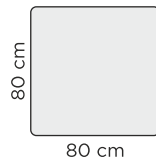

RUOKATUOLIN MITAT

SAAREKETUOLIN MITAT

PENKIN MITAT

RUOKAPÖYTIIEN MITAT

(korkeus: 73 cm)

BAARIPÖYDÄN MITTA

(korkeus: 93 cm)

TYÖPÖYDÄN MITTA

(korkeus: 73,5 cm)