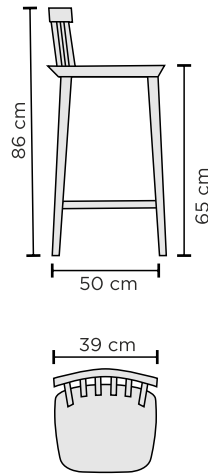

Tammi: Massiiviipuuta.
Koivu: Massiiviipuuta, istuin maalattua MDF-levyä.

Tammi: Jalat massiiviipuuta, kansi tammiviilutettua MDF-levyä.
Koivu: Jalat massiiviipuuta, kansi maalattua MDF-levyä.

* = Ruokapöydän mustassa väriaihtoehdossa runko maalattua koivua ja kansi tammiviilutettua MDF-levyä.

RUOKATUOLIN MITAT

SAAREKETUOLIN MITAT

PENKIN MITAT

RUOKAPÖYTIIEN MITAT

(korkeus: 73 cm)

BAARIPÖYDÄN MITTA

(korkeus: 93 cm)

TYÖPÖYDÄN MITTA

(korkeus: 73,5 cm)