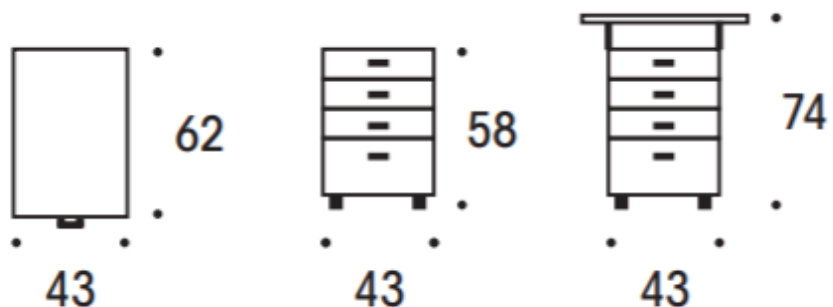

Hjul Plast, låsbara framhjul.

Mått

Bredd 426 mm

Djup 624 mm

Höjd 575 mm / 740 mm med extra toppskiva

ISKU
Since 1928

2007

Rullhurts

B6 (600x600 mm) och
A6 (800x600mm).

2007

ISKU
Since 1928

2007

ISKU
Since 1928