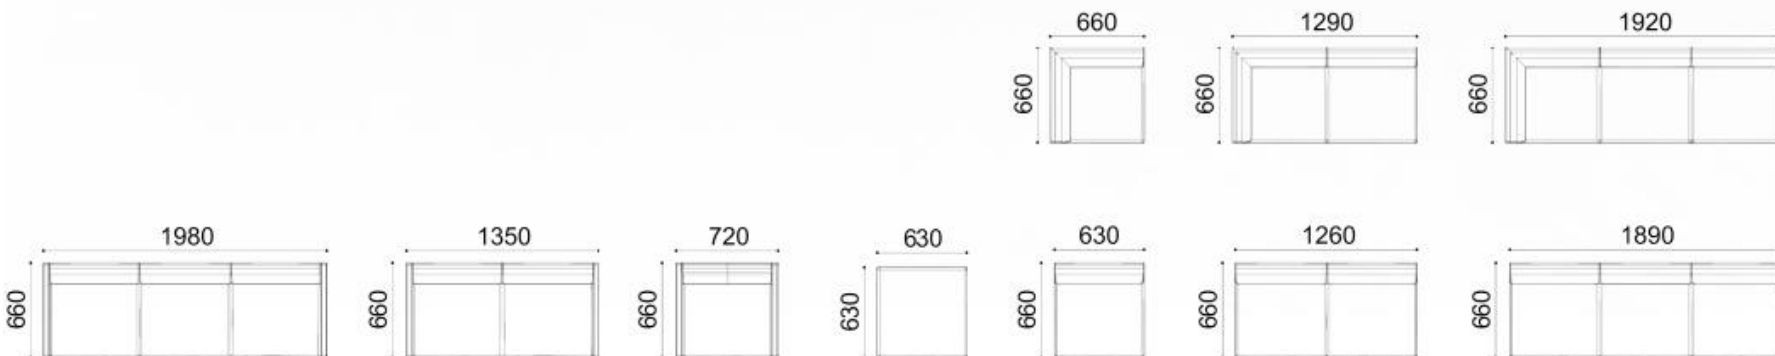

Ширина 630 мм

Глубина 630 мм

Высота сидения 440 мм, стальные ножки также доступны с высотой сиденья 460 мм для проектов

Combi

МОДУЛЬНАЯ СИСТЕМА ДИВАНОВ

Ширина и глубина

Высота