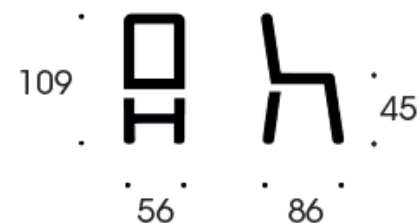

Flex

КРЕСЛО ДЛЯ ОТДЫХА

Техническое описание

Кресло Flex доступно в 3-х вариантах:
без подлокотников,
со сплошными подлокотниками, обитыми тканью,
и с верхней панелью из дерева
или с деревянными подлокотниками.