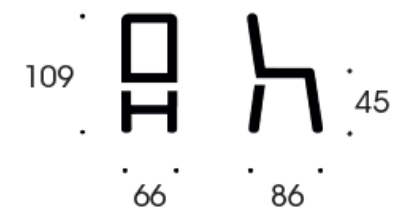

Flex

КРЕСЛО ДЛЯ ОТДЫХА

Техническое описание

Кресло Flex доступно в 3-х вариантах:
без подлокотников,
со сплошными подлокотниками, обитыми тканью,
и с верхней панелью из дерева
или с деревянными подлокотниками.