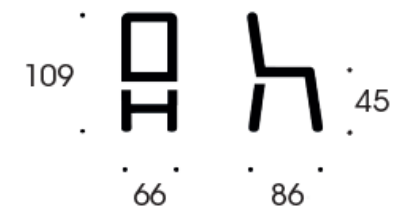

Flex

КРЕСЛО ДЛЯ ОТДЫХА

Техническое описание

Кресло Flex доступно в 3-х вариантах:
без подлокотников,
со сплошными подлокотниками, обитыми тканью,
и с верхней панелью из дерева
или с деревянными подлокотниками.