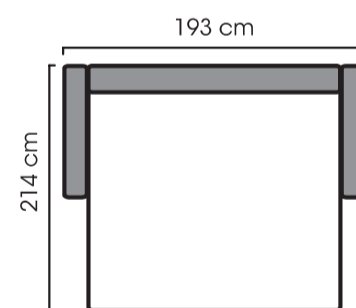

# ISKU

A-käsinojat

B-käsinojat

vuodekoko 145 x 195

vuodesohva A-kn

vuodesohva B-kn

vuodekoko 145x195

Jalat sisältyvät sohvan hintaan.

- puujalka 6 cm
- musta petsattu
- valkoinen petsattu
- koivu lv
- pähkinä
- tammi

- puuruuviinnitys 8 kpl
- sohvapaketin kokonaispaino 100 kg

istuinkorkeus 44 cm  
sohvan korkeus 85 cm  
istuinsyvyys 50 cm

- saatavana kankaisena ja nahkaisena

Mitat ilmoitettu suositusjaloilla.  
Mitat +/- 3 cm