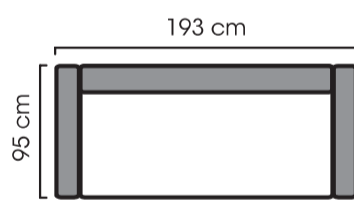

# ISKU

A-käsinojat

B-käsinojat

vuodekoko 145 x 195

vuodesohva A-kn

vuodesohva B-kn

vuodekoko 145x195

Jalat sisältyvät sohvan hintaan.

- puujalka 6 cm
- musta petsattu
- valkoinen petsattu
- koivu lv
- pähkinä
- tammi

- puuruuviinnitys 8 kpl
- sohvapaketin kokonaispaino 100 kg

istuinkorkeus 44 cm  
sohvan korkeus 85 cm  
istuinsyvyys 50 cm

- saatavana kankaisena ja nahkaisena

Mitat ilmoitettu suositusjaloilla.  
Mitat +/- 3 cm