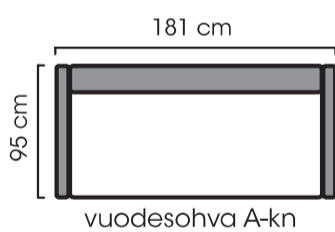

# ISKU

A-käsinojat

B-käsinojat

vuodekoko 145 x 195

vuodesohva A-kn

vuodesohva B-kn

vuodekoko 145x195

Jalat sisältyvät sohvan hintaan.

- puujalka 6 cm
- musta petsattu
- valkoinen petsattu
- koivu lv
- pähkinä
- tammi

- puuruuviinnitys 8 kpl
- sohvapaketin kokonaispaino 100 kg

istuinkorkeus 44 cm  
sohvan korkeus 85 cm  
istuinsyvyys 50 cm

- saatavana kankaisena ja nahkaisena

Mitat ilmoitettu suositusjaloilla.  
Mitat +/- 3 cm