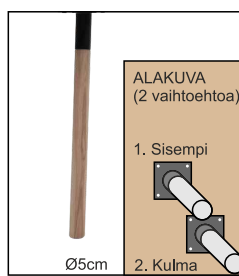

Nordic,
petsattu

Valkoinen,
maalattu

RUOKAPÖYTIIEN KOKOVAIHTOEHDOT

KANSIPROFIILIVAIHTOEHDOT (paksuus 29 mm) Tammiviilutettu MDF (valkoinen: maalattu MDF)

Kansi 1, viistetty reuna

Kansi 2, suora reuna

JALKAVAIHTOEHDOT

PILARI,
tammiviilutettu MDF
(valkoinen: maalattu MDF).

Pöydän korkeus:
74 cm

SORVATTU,
mustalla metalliholkilla,
massiivitammea
(valkoinen: massiivikoivua).
Kaksi kiinnitysvaihtoehtoa.

Pöydän korkeus:
74,5 cm

VERSO,
massiivitammea
(valkoinen: massiivikoivua).

Pöydän korkeus:
72,5 cm

PÄÄTYJATKOKANSI

ERIKOISKOOT

Dimensio pöydästä saatavana myös erikoiskoot:
Kannen lyhennys 5 cm välein (lisähinta).