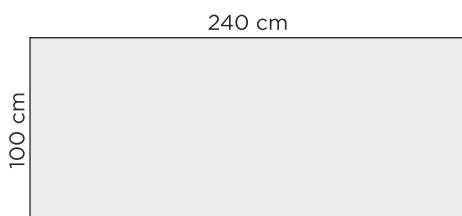

DIMENSIO

MUUNNELTAVUUS

1. Valitse pöydän koko
2. Valitse kansiprofiili
3. Valitse jalkamalli
4. Valitse kannen väri

VÄRIVAIHTOEHDOT

RUOKAPÖYTIIEN KOKOVAIHTOEHDOT