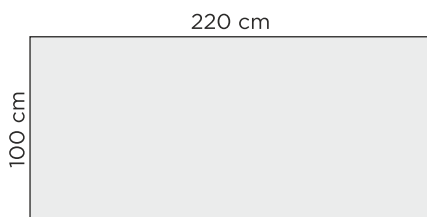

DIMENSIO

MUUNNELTAVUUS

1. Valitse pöydän koko
2. Valitse kansiprofiili
3. Valitse jalkamalli
4. Valitse kannen väri

VÄRIVAIHTOEHDOT

RUOKAPÖYTIIEN KOKOVAIHTOEHDOT