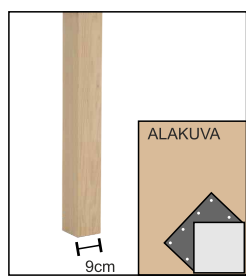

DIMENSIO

DIMENSIO

MUUNNELTAVUUS

1. Valitse pöydän koko
2. Valitse kansiprofiili
3. Valitse jalkamalli
4. Valitse kannen väri

VÄRIVAIHTOEHDOT

Lakattu

Musta,
petsattu

Smoked,
petsattu

Nordic,
petsattu

Valkoinen,
maalattu

RUOKAPÖYTIIEN KOKOVAIHTOEHDOT

KANSIPROFIILIVAIHTOEHDOT (paksuus 29 mm) Tammiviilutettu MDF (valkoinen: maalattu MDF)

Kansi 1, viistetty reuna

Kansi 2, suora reuna

JALKAVAIHTOEHDOT

PILARI,
tammiviilutettu MDF
(valkoinen: maalattu MDF).

Pöydän korkeus:
74 cm

SORVATTU,
mustalla metalliholkilla,
massiivitammea
(valkoinen: massiivikoivua).
Kaksi kiinnitysvaihtoehtoa.

Pöydän korkeus:
74,5 cm

VERSO,
massiivitammea
(valkoinen: massiivikoivua).

Pöydän korkeus:
72,5 cm

PÄÄTYJATKOKANSI

ERIKOISKOOT

Dimensio pöydästä saatavana myös erikoiskoot:
Kannen lyhennys 5 cm välein (lisähinta).