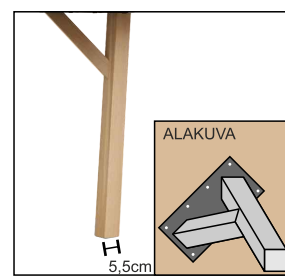

Nordic,
petsattu

Valkoinen,
maalattu

RUOKAPÖYTIIEN KOKOVAIHTOEHDOT

KANSIPROFIILIVAIHTOEHDOT (paksuus 29 mm) Tammiviilutettu MDF (valkoinen: maalattu MDF)

Kansi 1, viistetty reuna

Kansi 2, suora reuna

JALKAVAIHTOEHDOT

PILARI,
tammiviilutettu MDF
(valkoinen: maalattu MDF).

Pöydän korkeus:
74 cm

SORVATTU,
mustalla metalliholkilla,
massiivitammea
(valkoinen: massiivikoivua).
Kaksi kiinnitysvaihtoehtoa.

Pöydän korkeus:
74,5 cm

VERSO,
massiivitammea
(valkoinen: massiivikoivua).

Pöydän korkeus:
72,5 cm

PÄÄTYJATKOKANSI

ERIKOISKOOT

Dimensio pöydästä saatavana myös erikoiskoot:
Kannen lyhennys 5 cm välein (lisähinta).