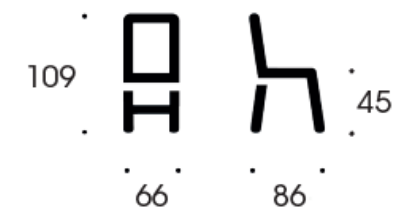

Material

Trä Naturfärgad björk, betsad ekfärg, betsad svart 1, betsad vit 1, betsad nötfärg 4, målad svart 1, målad vit 4.

Klädsel ISKUs standard tyger och läder.

Mått

Bredd 560mm, 660mm (med armstöd)
Djup 860mm
Höjd 1090mm

Flex

FÅTÖLJ

Datablad

Flex fåtöljen finns med eller utan armstöd, med klätt (+ träskydd) armstöd eller med armstöd i trä.

Flex Y

Flex S

Flex