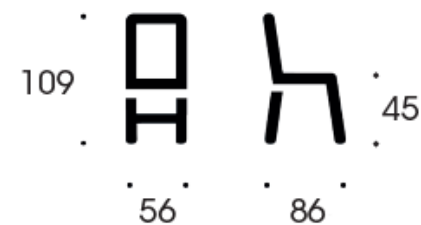

Flex

FÅTÖLJ

Datablad

Flex fåtöljen finns med eller utan armstöd, med klätt (+ träskydd) armstöd eller med armstöd i trä.

Flex Y