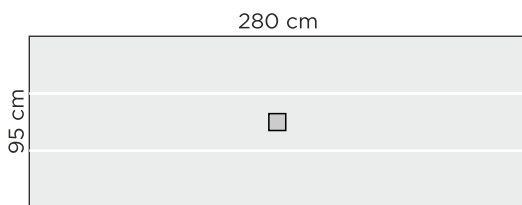

RUOKAPÖYTIEN MITAT (korkeus 75 cm)