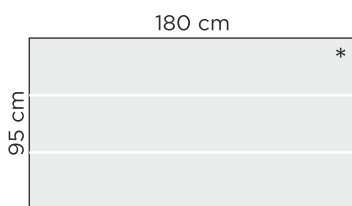

### MUUNNELTAVUUS

1. Valitse koko
2. Valitse kannen väri
3. Valitse jalkojen väri

### KANNEN VÄRIVAIHTOEHDOT

(kannen paksuus 4 cm)

### JALAN VÄRIVAIHTOEHDOT \*

\* Sohvapöydissä vain musta vaihtoehto.

### RUOKAPÖYTIEN MITAT (korkeus 75 cm)

Huom! Sisältää pöydän metallisen keskijalan