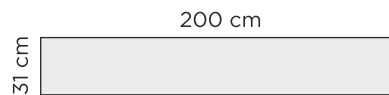

PENKIN MITAT (korkeus 45 cm)