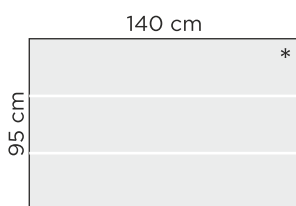

### MUUNNELTAVUUS

1. Valitse koko
2. Valitse kannen väri
3. Valitse jalkojen väri

### KANNEN VÄRIVAIHTOEHDOT

(kannen paksuus 4 cm)

### RUOKAPÖYTIEN MITAT (korkeus 75 cm)

Huom! Sisältää pöydän metallisen keskijalan