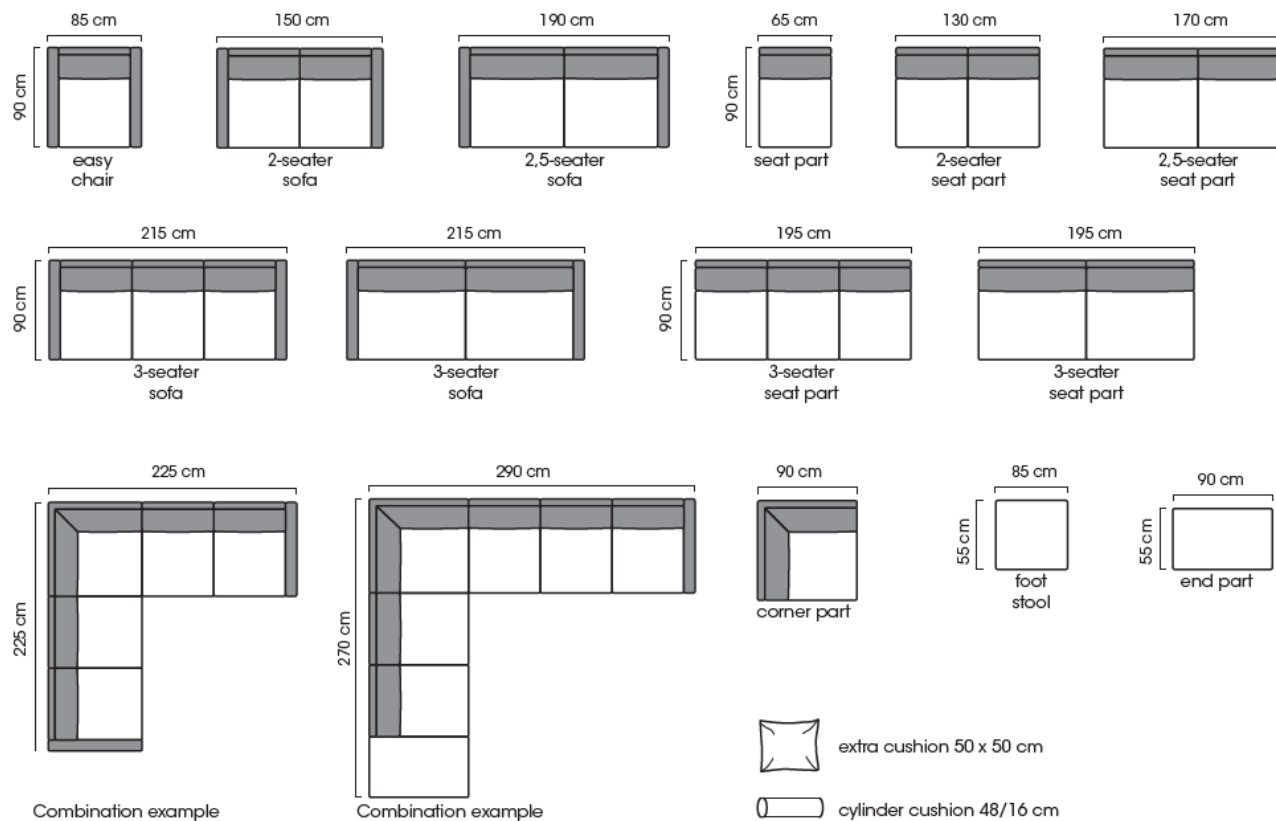

Material

Underrede
Stoppling
Klädsel

Pulverlackerat stål (svart, vit, silver, grå eller krom).
Skum.
Fast klädsel med ISKUs standard tyger eller läder.

Mått

Bredd & djup
Höjd
Sittdjup
Sitthöjd

Beroende på den valda modellen.
840 mm
580 mm
450mm

Inkoo Pro

MODULSOFFA

Datablad

seating height 45 cm
sofa height 84 cm

Inkoo Pro

ISKU
Since 1928