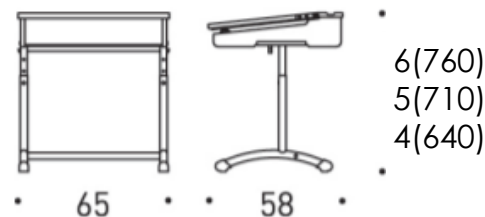

* Lutande skiva.
Vinkel 6 grader.

— Elevbord med låda 1128 och bordsskiva med gjuten kantlist har en integrerad pennränna och pappersstoppare.

Modell 1132 i massiv björk har en integrerad pennränna.

Standard färger för gjutna kantlister:

Mått

Prima 1126, **3-5**

Prima 1128, **3-5**

Mått

Prima 1126, **4-6**

Prima 1128, **4-6**

Prima 1132, **4-6**

Bordsskiva med låda (fack volym I)

Prima 1126 (21-24 l)

Prima 1128 (23-26,5 l)

Prima 1132 (30-35 l)

Prima bord

ELEVBORD

Design Raimo Räsänen

Prima arbetsstationer för elever är utformade i enlighet med EU standards och är avsedda för lågstadie-, högstadie-, gymnasie- och yrkesskolor. Särskild uppmärksamhet har givits till ergonomi, komfort och bekvämlighet.

Prima elevbord är höjdborderbara och har noggrant planerade detaljer, som säkerhetsmarginalen för den lutande skivan, krok för väskor, stoltillbehör och utformningen av underredet. För att garantera en god användarkomfort, säkerhet och för att underlätta städning.