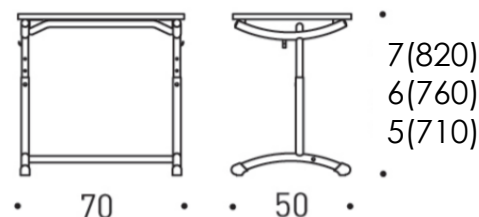

Mått

Prima 1130, **5-7**