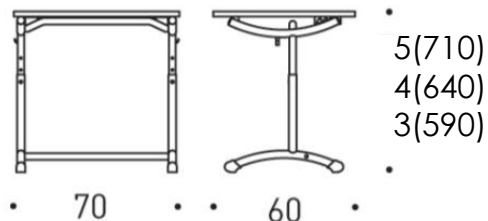

Djup

Höjd

Prima bord

ELEVBORD

Datablad

Bord med gjuten kantlist har rundade kanter. Bord med ABS kantlist har skarpa hörn.

Mått

Prima 1130, **3-5**

Mått

Prima 1130, **5-7**

Bordsskiva

Prima 1130

* Lutande skiva.
Vinkel 8,12 och 16 grader.

— Elevbord med gjuten kantlist har en integrerad pennrännna och pappersstoppare.

Prima 1131, **3-5**

Prima 1131, **5-7**