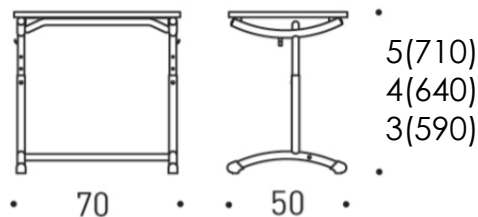

Djup

Höjd

Prima bord

ELEVBORD

Datablad

Bord med gjuten kantlist har rundade kanter. Bord med ABS kantlist har skarpa hörn.

Mått

Prima 1130, **3-5**