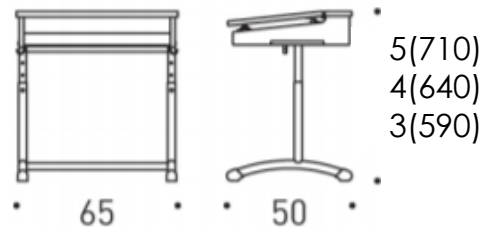

Mått

Prima 1126, **3-5**

Prima 1128, **3-5**