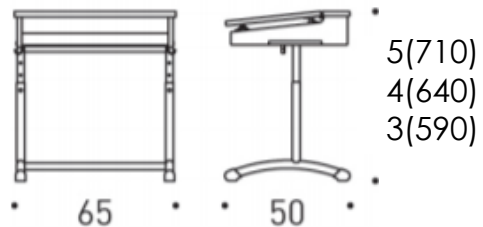

Prima bord

ELEVBORD MED LÅDA

Datablad

Prima modeller 1126 och 1132 tillgänglig med naturbjörk och betsfärger. Modell 1128 går även att få i vit och ljusgrå laminat med gjuten kantlist (se ISKUs standard material).

* Lutande skiva.
Vinkel 6 grader.

— Elevbord med låda 1128 och bordsskiva med gjuten kantlist har en integrerad pennränna och pappersstoppare.

Modell 1132 i massiv björk har en integrerad pennränna.

Standard färger för gjutna kantlister:

Mått

Prima 1126, **3-5**

Prima 1128, **3-5**

Mått

Prima 1126, **4-6**

Prima 1128, **4-6**

Prima 1132, **4-6**

Bordsskiva med låda (fack volym I)

Prima 1126 (21-24 l)

Prima 1128 (23-26,5 l)

Prima 1132 (30-35 l)