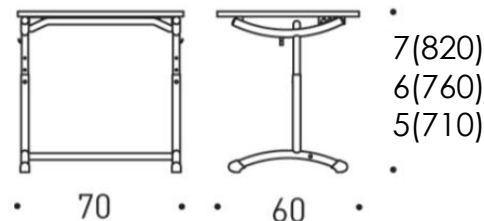

Djup

Höjd

Prima bord

ELEVBORD

Datablad

Bord med gjuten kantlist har rundade kanter. Bord med ABS kantlist har skarpa hörn.

Mått

Prima 1130, **3-5**

Mått

Prima 1130, **5-7**

Bordsskiva

Prima 1130

* Lutande skiva.
Vinkel 8,12 och 16 grader.

— Elevbord med gjuten kantlist har en integrerad pennrännna och pappersstoppare.

Prima 1131, **3-5**

Prima 1131, **5-7**