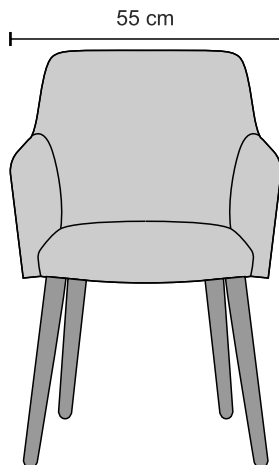

FINE

MUUNNELTAVUUS

1. Valitse verhoilumateriaali
2. Valitse jalkaväri

JALKAVÄRIVAIHTOEHDOT

Massiivi koivu

Lakattu

Valkoinen,
maalattu

Massiivi tammi

Lakattu

Musta,
petsattu

Smoked,
petsattu

Nordic,
petsattu

TUOLIN MITAT

EXTRA

Takakahva (lisähinta)

FINE

FINE W